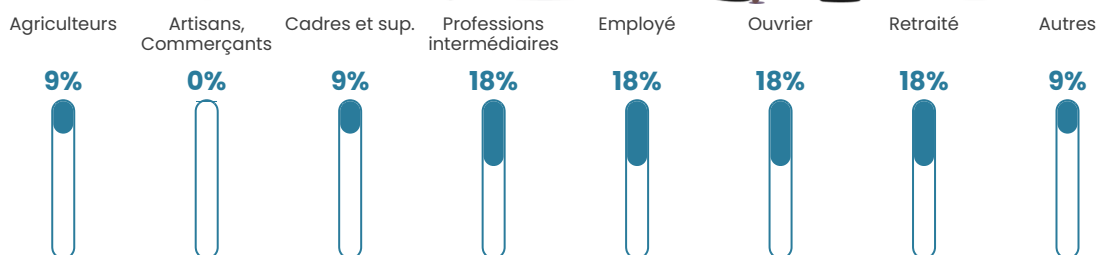

44 ans

Pop active

62.5%

Taux chômage

7%

Pop densité

13 h/km²

Revenu moyen

NC

Evolution du nombre d'habitants

Sources : Institut national de la statistique et des études économiques (insee) selon Les dernières parutions officielles de 2024 portant sur les années 2020, 2021 et 2022.

Tranche d'âge

Activité professionnelle

Niveau de diplôme

Composition des ménages

Profils électoraux

Premier tour

	Emmanuel MACRON	28.26 %
	Marine LE PEN	23.91 %
	Jean-Luc MÉLENCHON	19.57 %
	Éric ZEMMOUR	10.87 %
	Jean LASSALLE	6.52 %
	Valérie PÉCRESSÉ	6.52 %
	Nathalie ARTHAUD	2.17 %
	Yannick JADOT	2.17 %
	Fabien ROUSSEL	0.00 %
	Anne HIDALGO	0.00 %
	Philippe POUTOU	0.00 %
	Nicolas DUPONT- AIGNAN	0.00 %