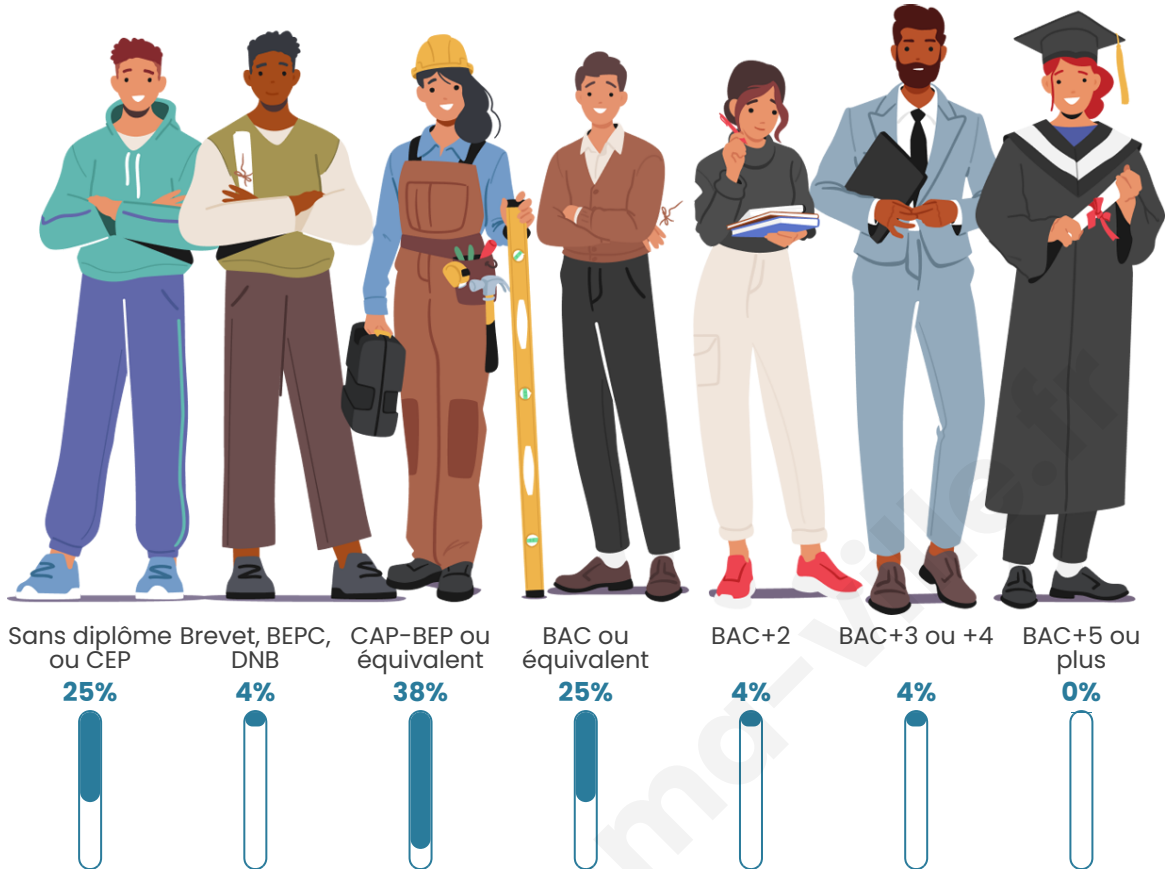

44 ans

Pop active

62.5%

Taux chômage

7%

Pop densité

13 h/km²

Revenu moyen

Tranche d'âge

Activité professionnelle

Niveau de diplôme

Composition des ménages

Profils électoraux

Premier tour

	Emmanuel MACRON	28.26 %
	Marine LE PEN	23.91 %
	Jean-Luc MÉLENCHON	19.57 %
	Éric ZEMMOUR	10.87 %
	Jean LASSALLE	6.52 %
	Valérie PÉCRESSÉ	6.52 %
	Nathalie ARTHAUD	2.17 %
	Yannick JADOT	2.17 %
	Fabien ROUSSEL	0.00 %
	Anne HIDALGO	0.00 %
	Philippe POUTOU	0.00 %
	Nicolas DUPONT- AIGNAN	0.00 %