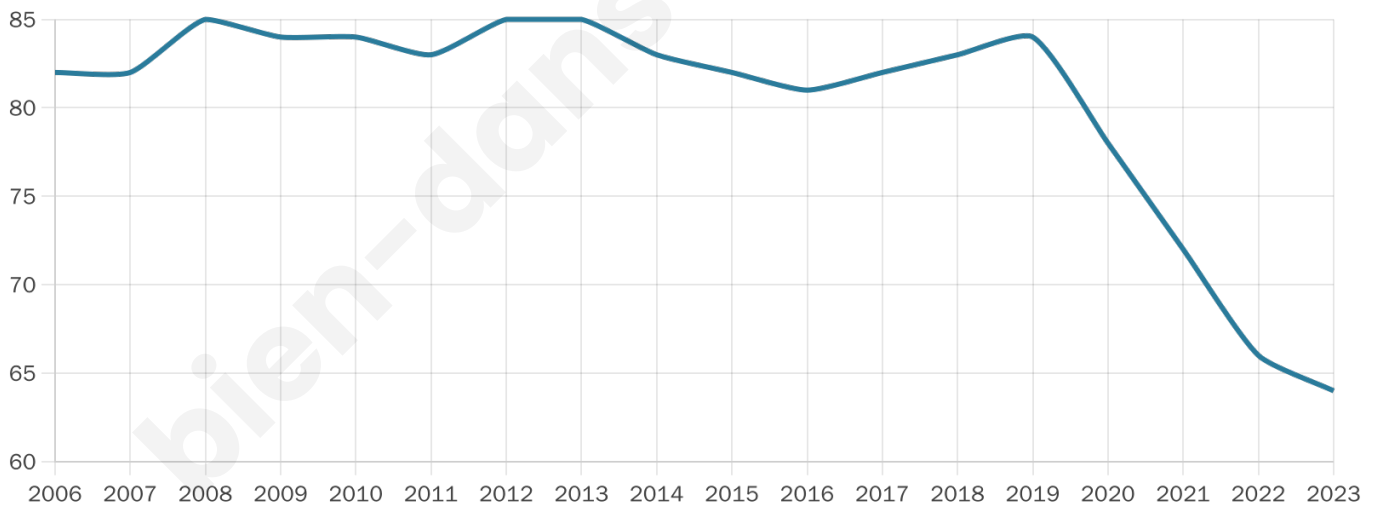

44 ans

Pop active

62.5%

Taux chômage

7%

Pop densité

13 h/km²

Revenu moyen

NC

Evolution du nombre d'habitants

Sources : Institut national de la statistique et des études économiques (insee) selon Les dernières parutions officielles de 2024 portant sur les années 2020, 2021 et 2022.