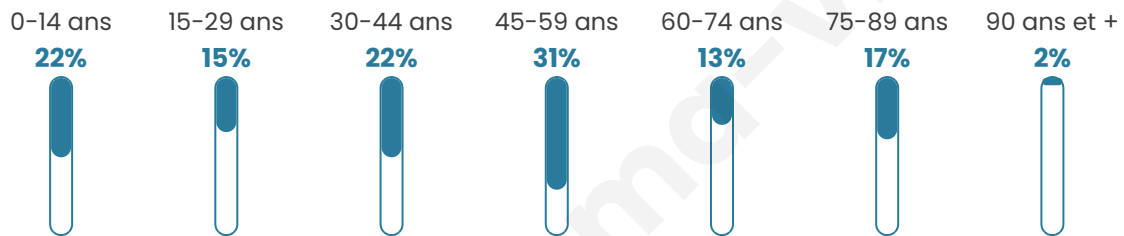

44 ans

Pop active

62.5%

Taux chômage

7%

Pop densité

13 h/km²

Revenu moyen

NC

Evolution du nombre d'habitants

Sources : Institut national de la statistique et des études économiques (insee) selon Les dernières parutions officielles de 2024 portant sur les années 2020, 2021 et 2022.

Tranche d'âge

Activité professionnelle

Niveau de diplôme

Composition des ménages

Profils électoraux

Premier tour

	Emmanuel MACRON	28.26 %
	Marine LE PEN	23.91 %
	Jean-Luc MÉLENCHON	19.57 %
	Éric ZEMMOUR	10.87 %
	Jean LASSALLE	6.52 %
	Valérie PÉCRESSÉ	6.52 %
	Nathalie ARTHAUD	2.17 %
	Yannick JADOT	2.17 %
	Fabien ROUSSEL	0.00 %
	Anne HIDALGO	0.00 %
	Philippe POUTOU	0.00 %
	Nicolas DUPONT- AIGNAN	0.00 %