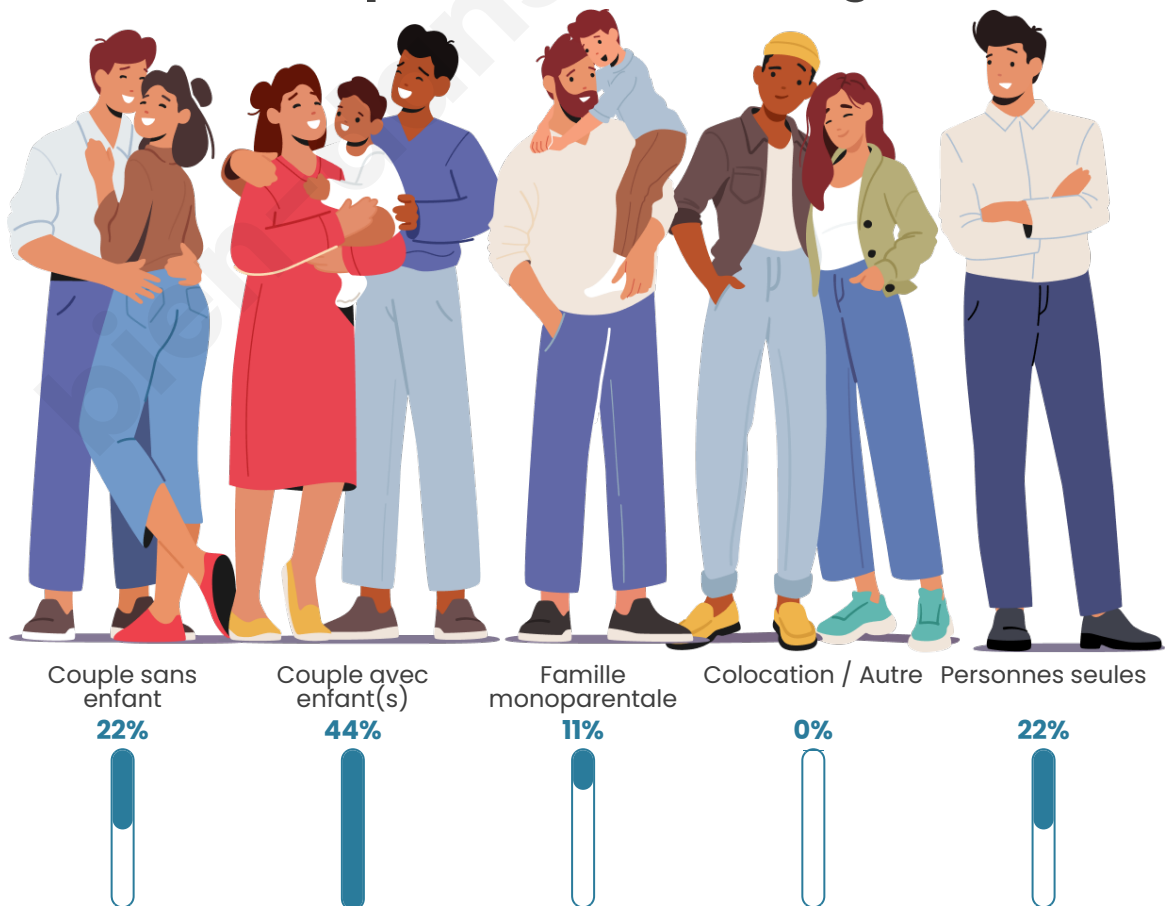

Tranche d'âge

Activité professionnelle

Niveau de diplôme

Composition des ménages

Profils électoraux

Premier tour

	Emmanuel MACRON	28.26 %
	Marine LE PEN	23.91 %
	Jean-Luc MÉLENCHON	19.57 %
	Éric ZEMMOUR	10.87 %
	Jean LASSALLE	6.52 %
	Valérie PÉCRESSÉ	6.52 %
	Nathalie ARTHAUD	2.17 %
	Yannick JADOT	2.17 %
	Fabien ROUSSEL	0.00 %
	Anne HIDALGO	0.00 %
	Philippe POUTOU	0.00 %
	Nicolas DUPONT- AIGNAN	0.00 %