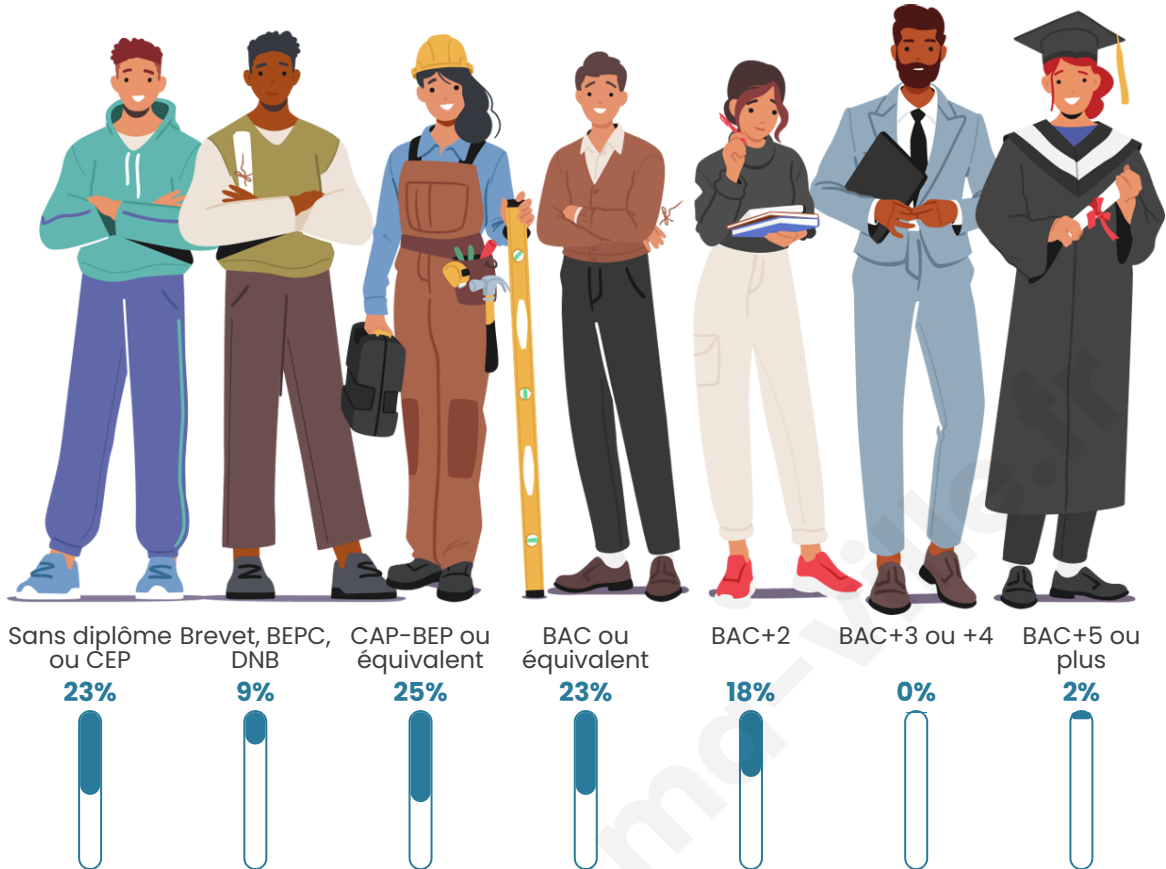

64

Age moyen

37 ans

Pop active

43.8%

Taux chômage

8.6%

Pop densité

Tranche d'âge

Activité professionnelle

Niveau de diplôme

Composition des ménages

Profils électoraux

Premier tour

	Marine LE PEN	38.24 %
	Emmanuel MACRON	23.53 %
	Jean LASSALLE	11.76 %
	Valérie PÉCRESSE	11.76 %
	Anne HIDALGO	5.88 %
	Fabien ROUSSEL	2.94 %
	Éric ZEMMOUR	2.94 %
	Jean-Luc MÉLENCHON	2.94 %
	Nathalie ARTHAUD	0.00 %
	Yannick JADOT	0.00 %
	Philippe POUTOU	0.00 %
	Nicolas DUPONT-AIGNAN	0.00 %