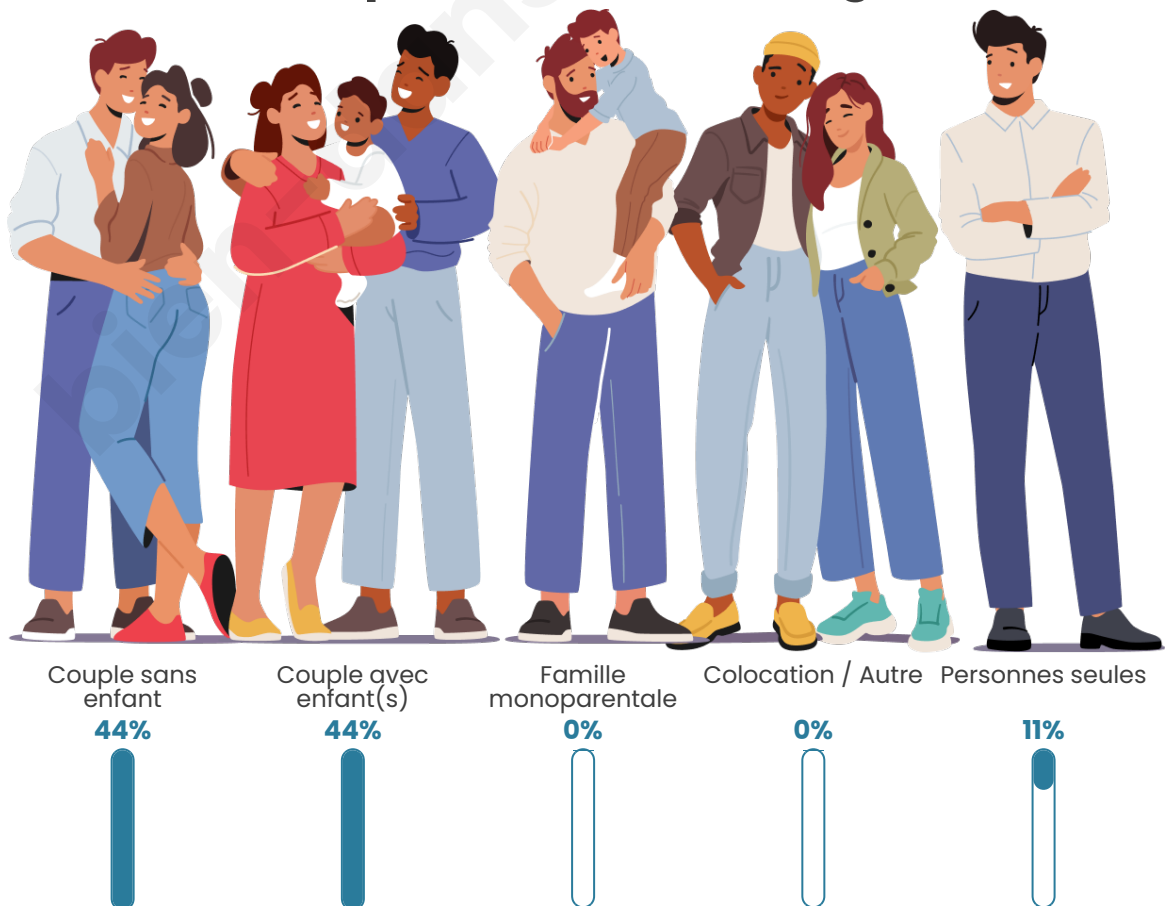

Tranche d'âge

Activité professionnelle

Niveau de diplôme

Composition des ménages

Profils électoraux

Premier tour

	Marine LE PEN	38.24 %
	Emmanuel MACRON	23.53 %
	Jean LASSALLE	11.76 %
	Valérie PÉCRESSE	11.76 %
	Anne HIDALGO	5.88 %
	Fabien ROUSSEL	2.94 %
	Éric ZEMMOUR	2.94 %
	Jean-Luc MÉLENCHON	2.94 %
	Nathalie ARTHAUD	0.00 %
	Yannick JADOT	0.00 %
	Philippe POUTOU	0.00 %
	Nicolas DUPONT-AIGNAN	0.00 %