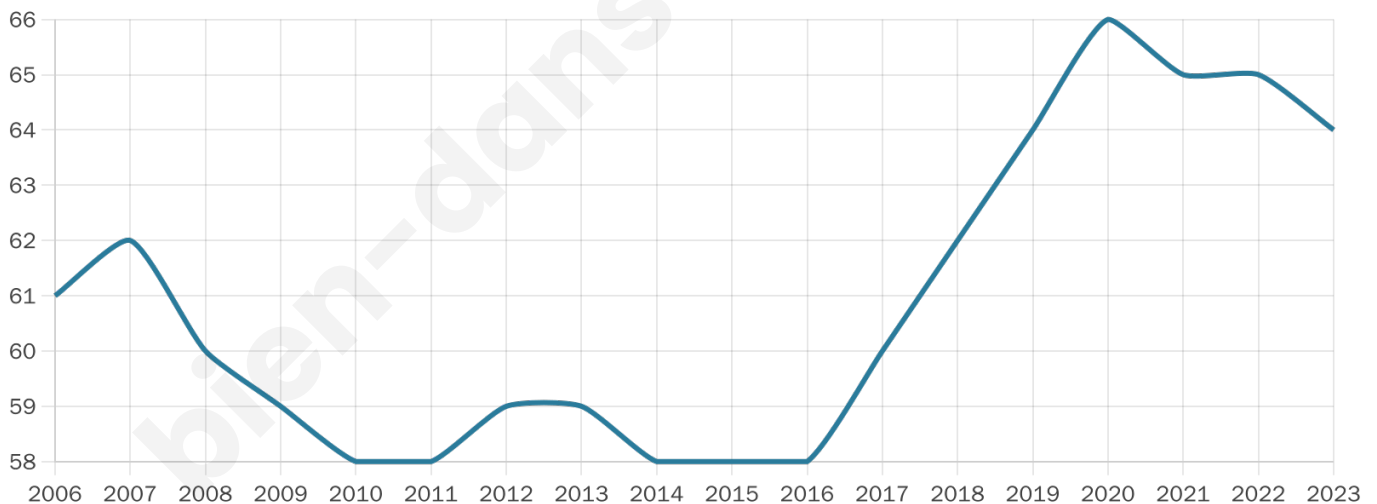

64

Age moyen

37 ans

Pop active

43.8%

Taux chômage

8.6%

Pop densité

16 h/km²

Revenu moyen

NC

Evolution du nombre d'habitants

Sources : Institut national de la statistique et des études économiques (insee) selon Les dernières parutions officielles de 2024 portant sur les années 2020, 2021 et 2022.