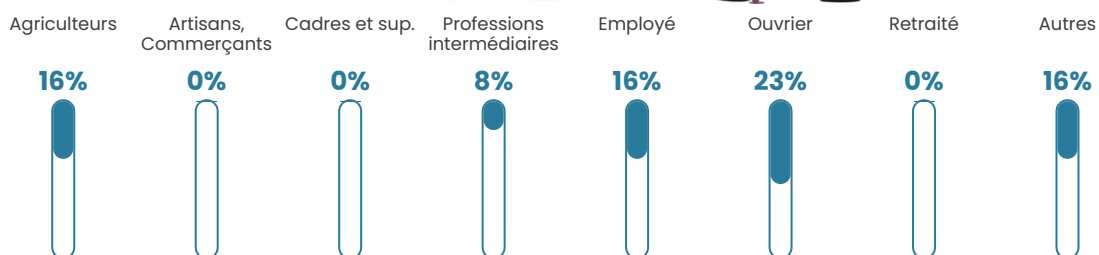

16 h/km²

Revenu moyen

NC

Evolution du nombre d'habitants

Sources : Institut national de la statistique et des études économiques (insee) selon Les dernières parutions officielles de 2024 portant sur les années 2020, 2021 et 2022.

Tranche d'âge

Activité professionnelle

Niveau de diplôme

Composition des ménages

Profils électoraux

Premier tour

	Marine LE PEN	38.24 %
	Emmanuel MACRON	23.53 %
	Jean LASSALLE	11.76 %
	Valérie PÉCRESSE	11.76 %
	Anne HIDALGO	5.88 %
	Fabien ROUSSEL	2.94 %
	Éric ZEMMOUR	2.94 %
	Jean-Luc MÉLENCHON	2.94 %
	Nathalie ARTHAUD	0.00 %
	Yannick JADOT	0.00 %
	Philippe POUTOU	0.00 %
	Nicolas DUPONT-AIGNAN	0.00 %