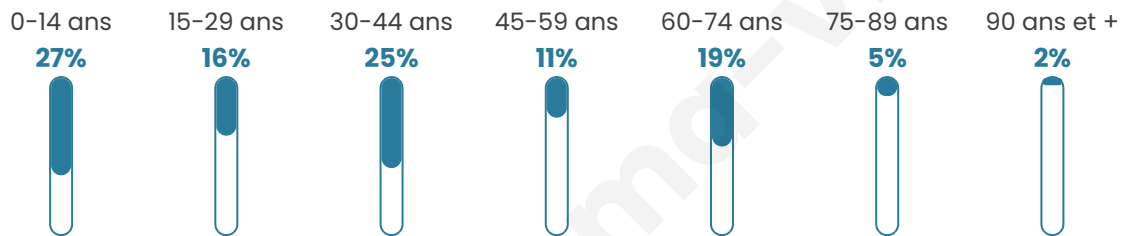

64

Age moyen

37 ans

Pop active

43.8%

Taux chômage

8.6%

Pop densité

16 h/km²

Revenu moyen

NC

Evolution du nombre d'habitants

Sources : Institut national de la statistique et des études économiques (insee) selon Les dernières parutions officielles de 2024 portant sur les années 2020, 2021 et 2022.

Tranche d'âge

Activité professionnelle

Niveau de diplôme

Composition des ménages

Profils électoraux

Premier tour

	Marine LE PEN	38.24 %
	Emmanuel MACRON	23.53 %
	Jean LASSALLE	11.76 %
	Valérie PÉCRESSE	11.76 %
	Anne HIDALGO	5.88 %
	Fabien ROUSSEL	2.94 %
	Éric ZEMMOUR	2.94 %
	Jean-Luc MÉLENCHON	2.94 %
	Nathalie ARTHAUD	0.00 %
	Yannick JADOT	0.00 %
	Philippe POUTOU	0.00 %
	Nicolas DUPONT-AIGNAN	0.00 %

42 inscrits

Participation : 88.1%
Votes blancs : 5.41%
Votes nuls : 2.70%

Second tour

	Emmanuel MACRON	47,5 %
	Marine LE PEN	52,5 %

42 inscrits

Participation : 100%
Votes blancs : 4.76%
Votes nuls : 0%

Sécurité