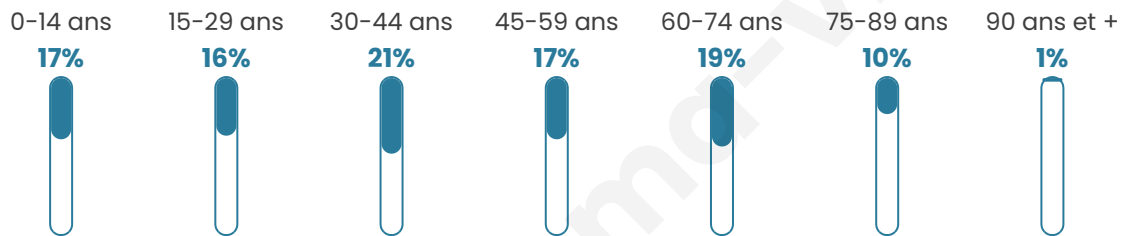

Version web

Ville de Quiévelon

Présenté par

BIEN dans
ma **VILLE** 

Sommaire

Situation géographique	3
Statistiques sur la population	4
Evolution du nombre d'habitants	4
Tranche d'âge	5
0-14 ans	5
15-29 ans	5
30-44 ans	5
45-59 ans	5
60-74 ans	5
75-89 ans	5
90 ans et +	5
Activité professionnelle	5
Agriculteurs	5
Artisans, Commerçants	5
Cadres et sup.	5
Professions intermédiaires	5
Employé	5
Ouvrier	5
Retraité	5
Autres	5
Niveau de diplôme	6
Sans diplôme ou CEP	6
Brevet, BEPC, DNB	6
CAP-BEP ou équivalent	6
BAC ou équivalent	6
BAC+2	6
BAC+3 ou +4	6
BAC+5 ou plus	6
Composition des ménages	6
Couple sans enfant	6
Couple avec enfant(s)	6
Famille monoparentale	6
Colocation / Autre	6
Personnes seules	6
Profils électoraux	7
Premier tour	7
Sécurité	8
Evolution du nombre d'infractions	8
Pour comparer	9
Services à la population	10
Commerce	10
Éducation	10
Villes autour de Quiévelon	11

Situation géographique

i Informations clés

- **Région** : Hauts-de-France
- **Département** : Nord
- **Code postal** : 59680
- **Superficie** : 4 km²

Statistiques sur la population

Nombre d'habitants

135

Age moyen

43 ans

Pop active

45.2%

Taux chômage

9.2%

Pop densité

34 h/km²

Revenu moyen

Tranche d'âge

Activité professionnelle

Niveau de diplôme

Composition des ménages

Profils électoraux

Premier tour

	Marine LE PEN	34.57 %
	Emmanuel MACRON	30.86 %
	Éric ZEMMOUR	13.58 %
	Valérie PÉCRESSE	7.41 %
	Jean-Luc MÉLENCHON	6.17 %
	Nicolas DUPONT-AIGNAN	3.70 %
	Jean LASSALLE	2.47 %
	Fabien ROUSSEL	1.23 %
	Nathalie ARTHAUD	0.00 %
	Anne HIDALGO	0.00 %
	Yannick JADOT	0.00 %
	Philippe POUTOU	0.00 %