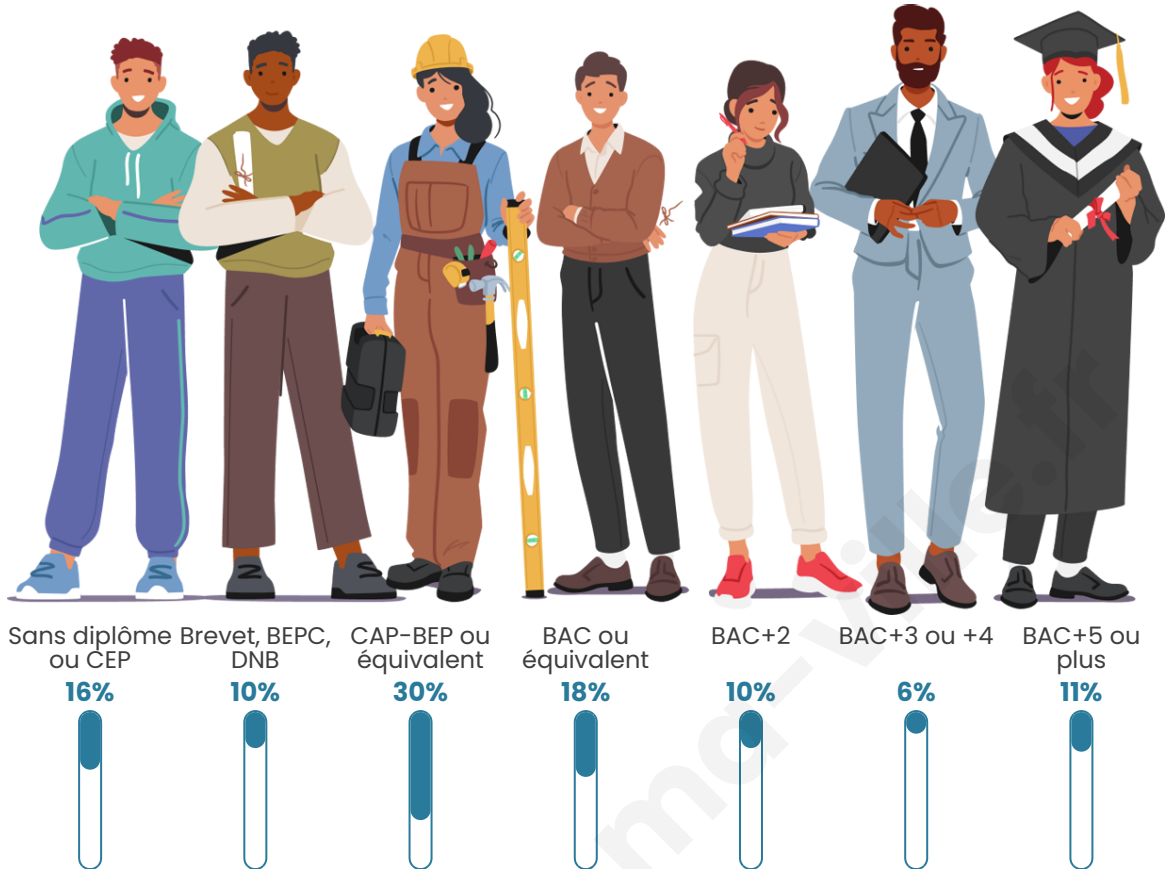

Tranche d'âge

Activité professionnelle

Niveau de diplôme

Composition des ménages

Profils électoraux

Premier tour

	Marine LE PEN	34.57 %
	Emmanuel MACRON	30.86 %
	Éric ZEMMOUR	13.58 %
	Valérie PÉCRESSE	7.41 %
	Jean-Luc MÉLENCHON	6.17 %
	Nicolas DUPONT-AIGNAN	3.70 %
	Jean LASSALLE	2.47 %
	Fabien ROUSSEL	1.23 %
	Nathalie ARTHAUD	0.00 %
	Anne HIDALGO	0.00 %
	Yannick JADOT	0.00 %
	Philippe POUTOU	0.00 %