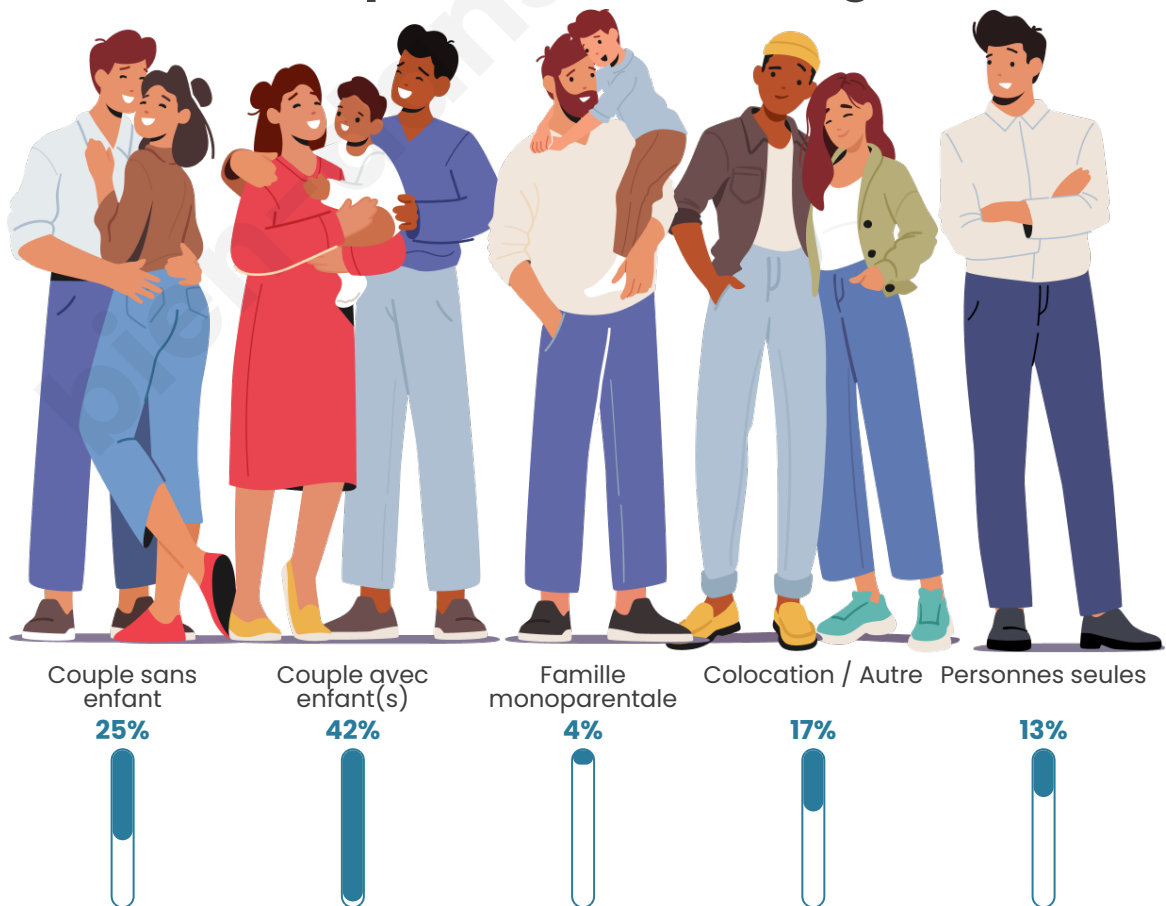

Tranche d'âge

Activité professionnelle

Niveau de diplôme

Composition des ménages

Profils électoraux

Premier tour

	Marine LE PEN	34.57 %
	Emmanuel MACRON	30.86 %
	Éric ZEMMOUR	13.58 %
	Valérie PÉCRESSE	7.41 %
	Jean-Luc MÉLENCHON	6.17 %
	Nicolas DUPONT-AIGNAN	3.70 %
	Jean LASSALLE	2.47 %
	Fabien ROUSSEL	1.23 %
	Nathalie ARTHAUD	0.00 %
	Anne HIDALGO	0.00 %
	Yannick JADOT	0.00 %
	Philippe POUTOU	0.00 %