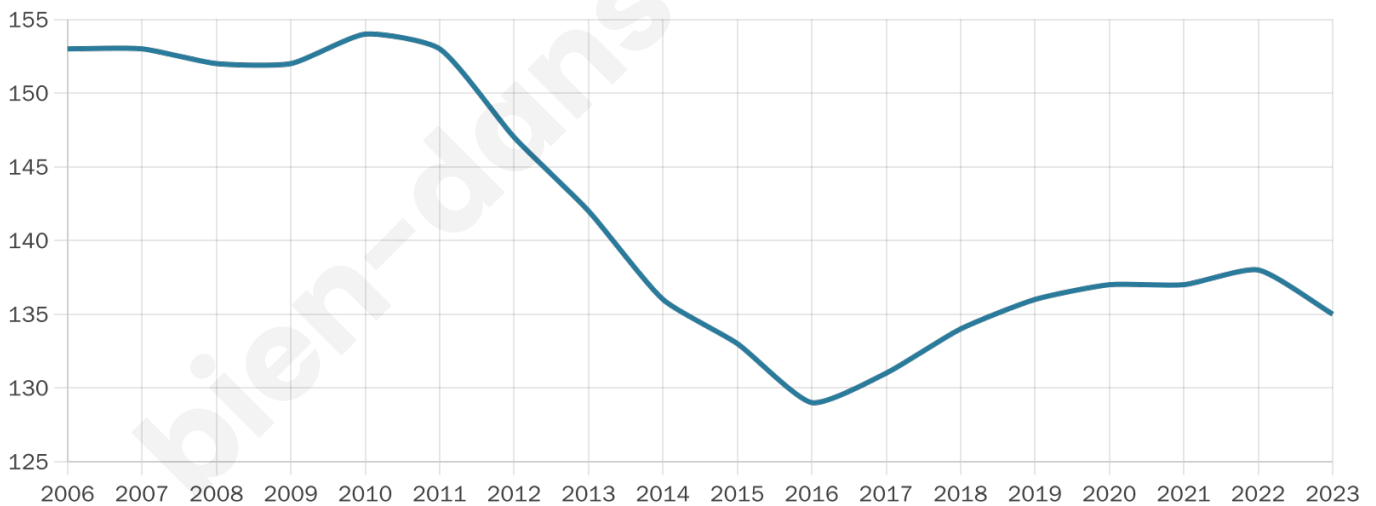

Version web

Ville de Quiévelon

Présenté par

BIEN dans
ma **VILLE** 

Sommaire

Situation géographique	3
Statistiques sur la population	4
Evolution du nombre d'habitants	4
Tranche d'âge	5
0-14 ans	5
15-29 ans	5
30-44 ans	5
45-59 ans	5
60-74 ans	5
75-89 ans	5
90 ans et +	5
Activité professionnelle	5
Agriculteurs	5
Artisans, Commerçants	5
Cadres et sup.	5
Professions intermédiaires	5
Employé	5
Ouvrier	5
Retraité	5
Autres	5
Niveau de diplôme	6
Sans diplôme ou CEP	6
Brevet, BEPC, DNB	6
CAP-BEP ou équivalent	6
BAC ou équivalent	6
BAC+2	6
BAC+3 ou +4	6
BAC+5 ou plus	6
Composition des ménages	6
Couple sans enfant	6
Couple avec enfant(s)	6
Famille monoparentale	6
Colocation / Autre	6
Personnes seules	6
Profils électoraux	7
Premier tour	7
Sécurité	8
Evolution du nombre d'infractions	8
Pour comparer	9
Services à la population	10
Commerce	10
Éducation	10
Villes autour de Quiévelon	11

43 ans

Pop active

45.2%

Taux chômage

9.2%

Pop densité

34 h/km²

Revenu moyen

23 170 €/an

Evolution du nombre d'habitants

Sources : Institut national de la statistique et des études économiques (insee) selon Les dernières parutions officielles de 2024 portant sur les années 2020, 2021 et 2022.