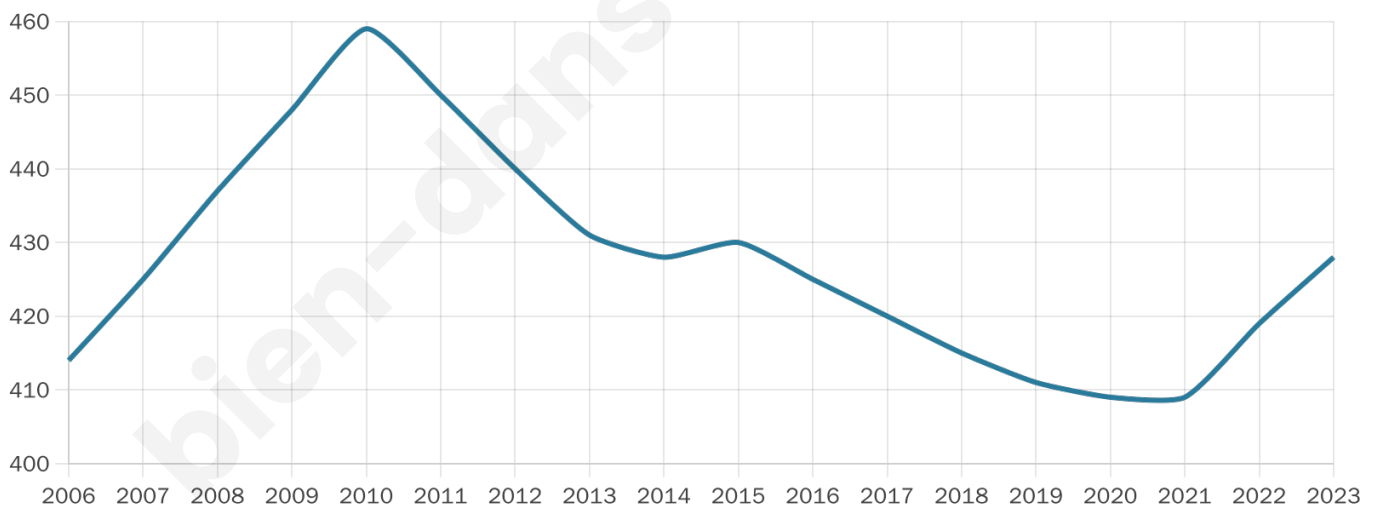

# Statistiques sur la population

Nombre d'habitants

**428**

Age moyen

**41 ans**

Pop active

**41.8%**

Taux chômage

**8.8%**

Pop densité

**54 h/km<sup>2</sup>**

Revenu moyen

**20 770 €/an**

## Evolution du nombre d'habitants

Sources : Institut national de la statistique et des études économiques (insee) selon Les dernières parutions officielles de 2024 portant sur les années 2020, 2021 et 2022.