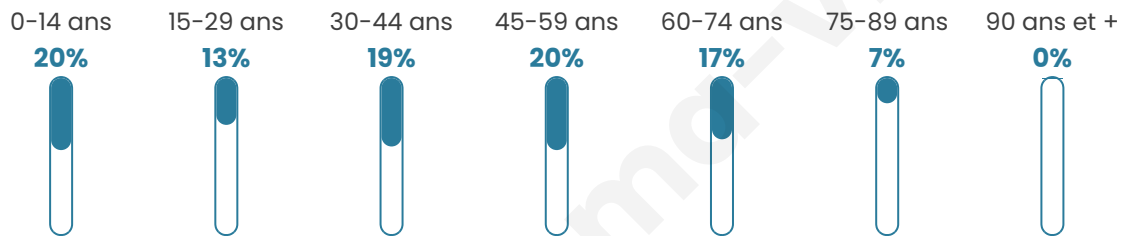

# Statistiques sur la population

Nombre d'habitants

**428**

Age moyen

**41 ans**

Pop active

**41.8%**

Taux chômage

**8.8%**

Pop densité

**54 h/km<sup>2</sup>**

Revenu moyen

**20 770 €/an**

## Evolution du nombre d'habitants

Sources : Institut national de la statistique et des études économiques (insee) selon Les dernières parutions officielles de 2024 portant sur les années 2020, 2021 et 2022.

## Tranche d'âge