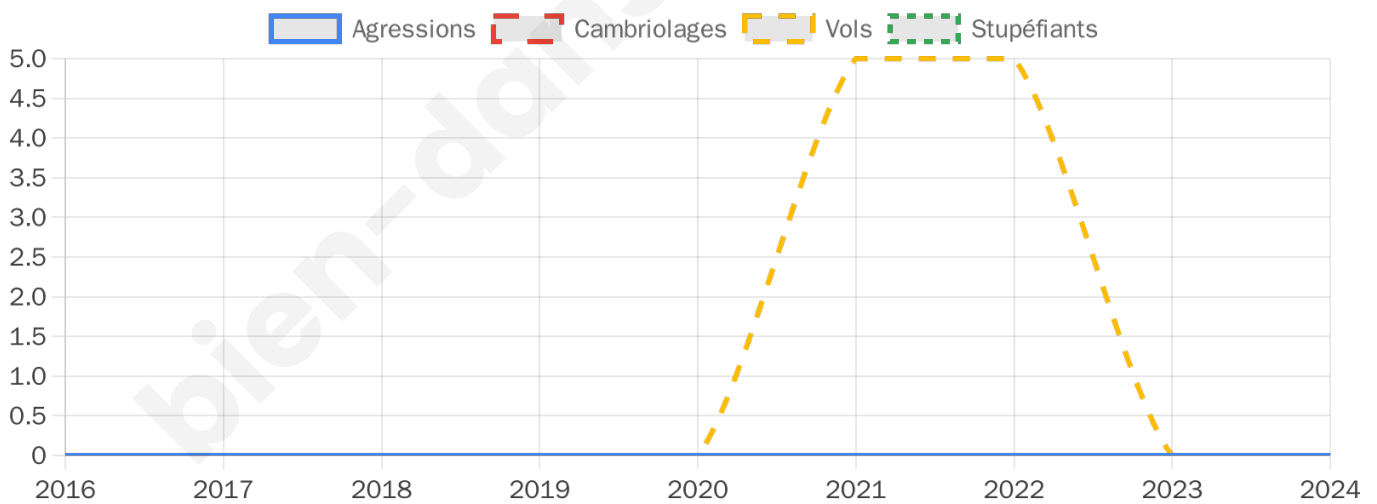

Sécurité

Agressions physiques / sexuelles

0

Cambriolages

0

Vols / dégradations

0

Stupéfiants

0

Evolution du nombre d'infractions