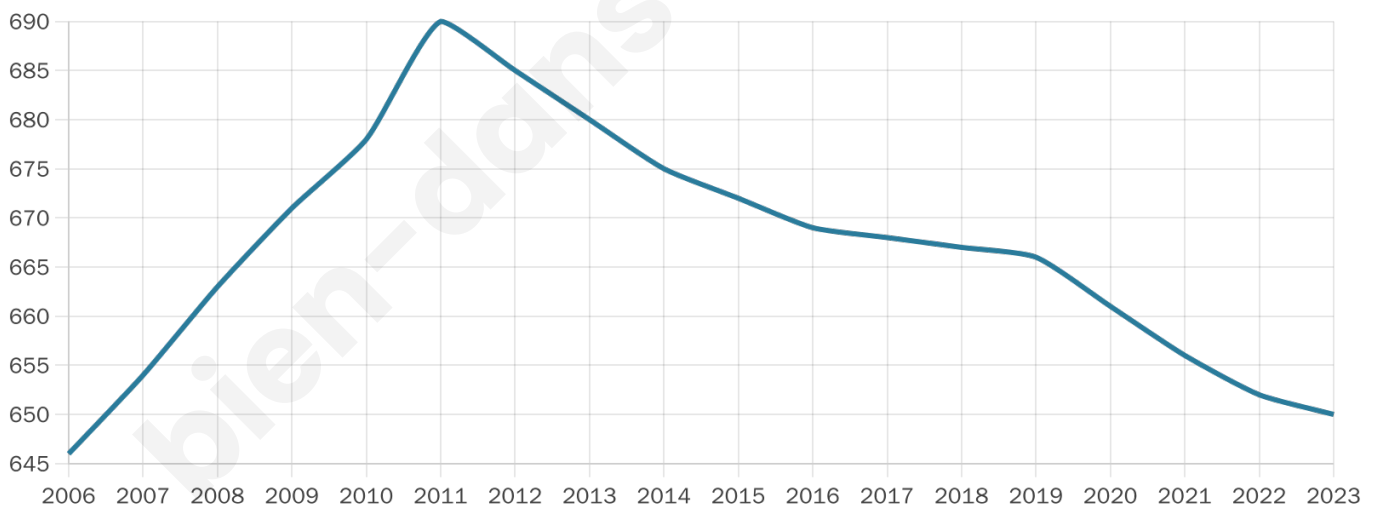

650

Age moyen

38 ans

Pop active

57.4%

Taux chômage

5.7%

Pop densité

59 h/km²

Revenu moyen

26 690 €/an

Evolution du nombre d'habitants

Sources : Institut national de la statistique et des études économiques (insee) selon Les dernières parutions officielles de 2024 portant sur les années 2020, 2021 et 2022.

Tranche d'âge

Activité professionnelle

Niveau de diplôme

Composition des ménages

Profils électoraux

Premier tour

Marine LE PEN 44.04 %

Jean-Luc
MÉLENCHON 16.06 %