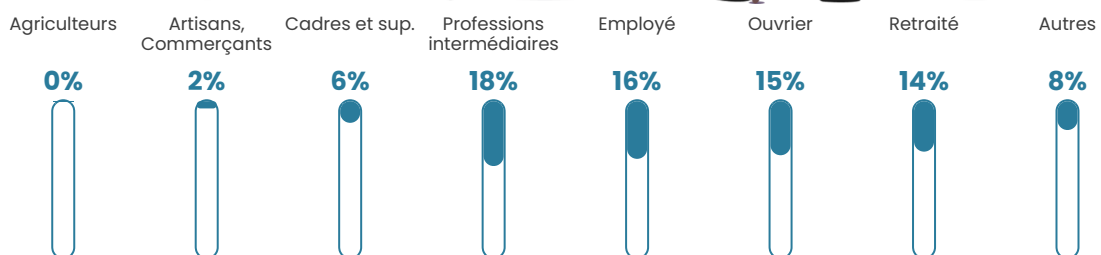

59 h/km²

Revenu moyen

26 690 €/an

Evolution du nombre d'habitants

Sources : Institut national de la statistique et des études économiques (insee) selon Les dernières parutions officielles de 2024 portant sur les années 2020, 2021 et 2022.

Tranche d'âge

Activité professionnelle

Niveau de diplôme

Composition des ménages

Profils électoraux

Premier tour

Marine LE PEN 44.04 %

Jean-Luc
MÉLENCHON 16.06 %