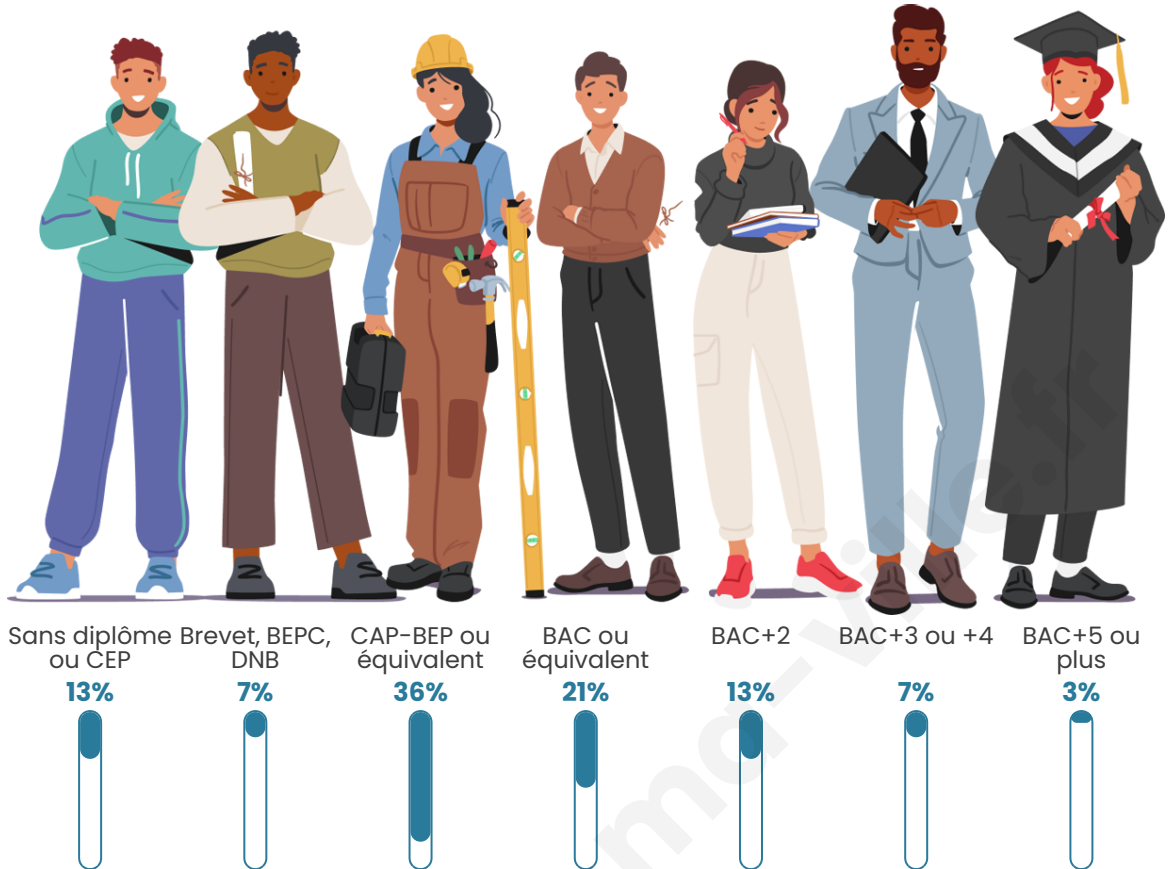

650

Age moyen

38 ans

Pop active

57.4%

Taux chômage

5.7%

Pop densité

Tranche d'âge

Activité professionnelle

Niveau de diplôme

Composition des ménages

Profils électoraux

Premier tour

Marine LE PEN 44.04 %

Jean-Luc
MÉLENCHON 16.06 %