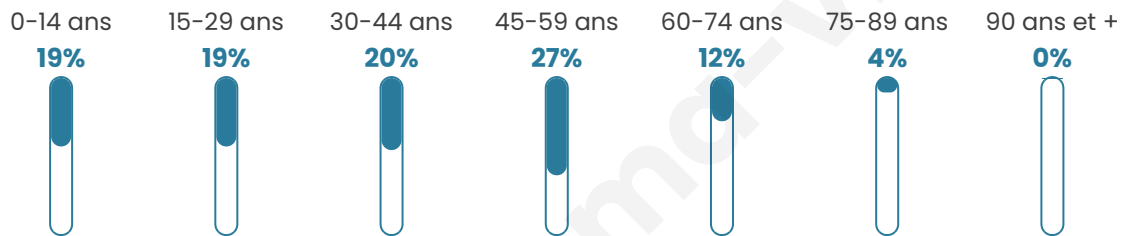

650

Age moyen

38 ans

Pop active

57.4%

Taux chômage

5.7%

Pop densité

59 h/km²

Revenu moyen

26 690 €/an

Evolution du nombre d'habitants

Sources : Institut national de la statistique et des études économiques (insee) selon Les dernières parutions officielles de 2024 portant sur les années 2020, 2021 et 2022.

Tranche d'âge

Activité professionnelle

Niveau de diplôme

Composition des ménages

Profils électoraux

Premier tour

Marine LE PEN 44.04 %

Jean-Luc
MÉLENCHON 16.06 %