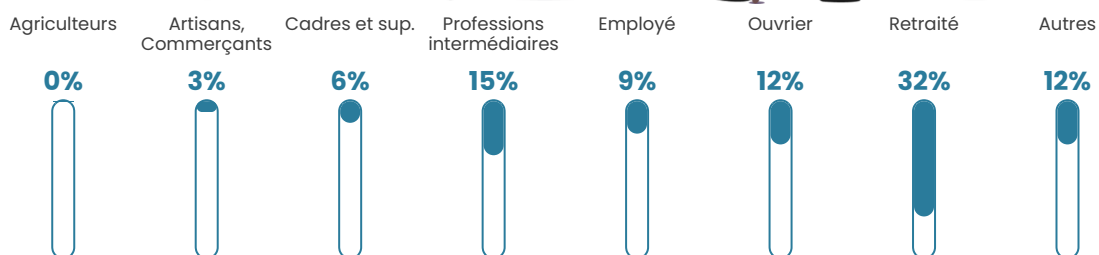

Revenu moyen

24 580 €/an

Evolution du nombre d'habitants

Sources : Institut national de la statistique et des études économiques (insee) selon Les dernières parutions officielles de 2024 portant sur les années 2020, 2021 et 2022.

Tranche d'âge

Activité professionnelle

Niveau de diplôme

Composition des ménages

Profils électoraux

Premier tour

	Emmanuel MACRON	32.11 %
	Marine LE PEN	28.72 %
	Jean-Luc MÉLENCHON	12.27 %
	Valérie PÉCRESSÉ	8.62 %
	Fabien ROUSSEL	4.18 %
	Éric ZEMMOUR	4.18 %
	Yannick JADOT	3.66 %
	Jean LASSALLE	2.35 %
	Nicolas DUPONT- AIGNAN	2.09 %
	Nathalie ARTHAUD	1.04 %
	Philippe POUTOU	0.52 %
	Anne HIDALGO	0.26 %