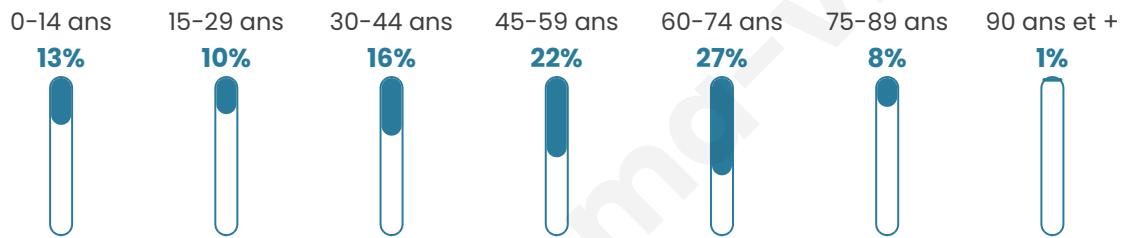

Age moyen

47 ans

Pop active

43.7%

Taux chômage

9.4%

Pop densité

181 h/km²

Revenu moyen

24 580 €/an

Evolution du nombre d'habitants

Sources : Institut national de la statistique et des études économiques (insee) selon Les dernières parutions officielles de 2024 portant sur les années 2020, 2021 et 2022.

Tranche d'âge

Activité professionnelle

Niveau de diplôme

Composition des ménages

Profils électoraux

Premier tour

	Emmanuel MACRON	32.11 %
	Marine LE PEN	28.72 %
	Jean-Luc MÉLENCHON	12.27 %
	Valérie PÉCRESSÉ	8.62 %
	Fabien ROUSSEL	4.18 %
	Éric ZEMMOUR	4.18 %
	Yannick JADOT	3.66 %
	Jean LASSALLE	2.35 %
	Nicolas DUPONT- AIGNAN	2.09 %
	Nathalie ARTHAUD	1.04 %
	Philippe POUTOU	0.52 %
	Anne HIDALGO	0.26 %

462 inscrits

Participation : 85.71%

Votes blancs : 2.78%

Votes nuls : 0.51%

Second tour

	Emmanuel MACRON	58,95 %
	Marine LE PEN	41,05 %

463 inscrits

Participation : 85.75%