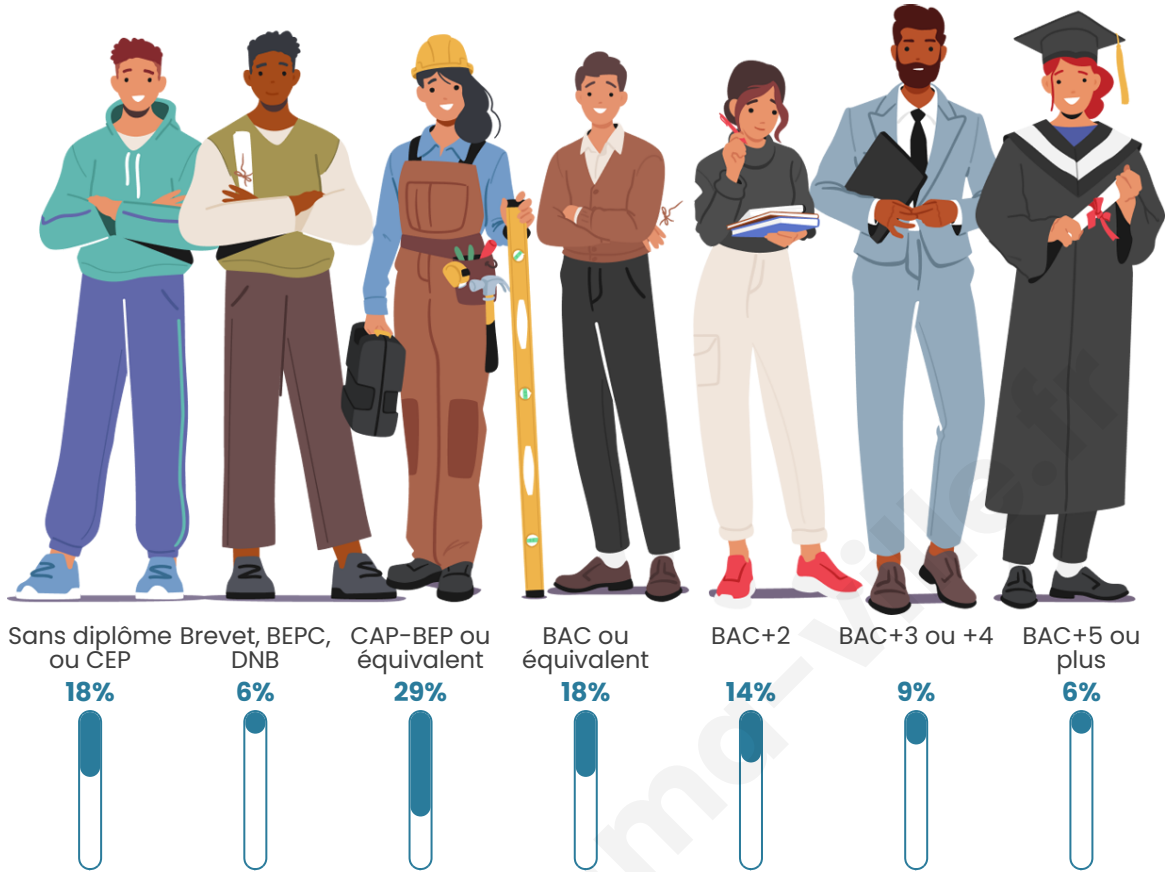

Tranche d'âge

Activité professionnelle

Niveau de diplôme

Composition des ménages

Profils électoraux

Premier tour

	Emmanuel MACRON	32.11 %
	Marine LE PEN	28.72 %
	Jean-Luc MÉLENCHON	12.27 %
	Valérie PÉCRESSÉ	8.62 %
	Fabien ROUSSEL	4.18 %
	Éric ZEMMOUR	4.18 %
	Yannick JADOT	3.66 %
	Jean LASSALLE	2.35 %
	Nicolas DUPONT- AIGNAN	2.09 %
	Nathalie ARTHAUD	1.04 %
	Philippe POUTOU	0.52 %
	Anne HIDALGO	0.26 %