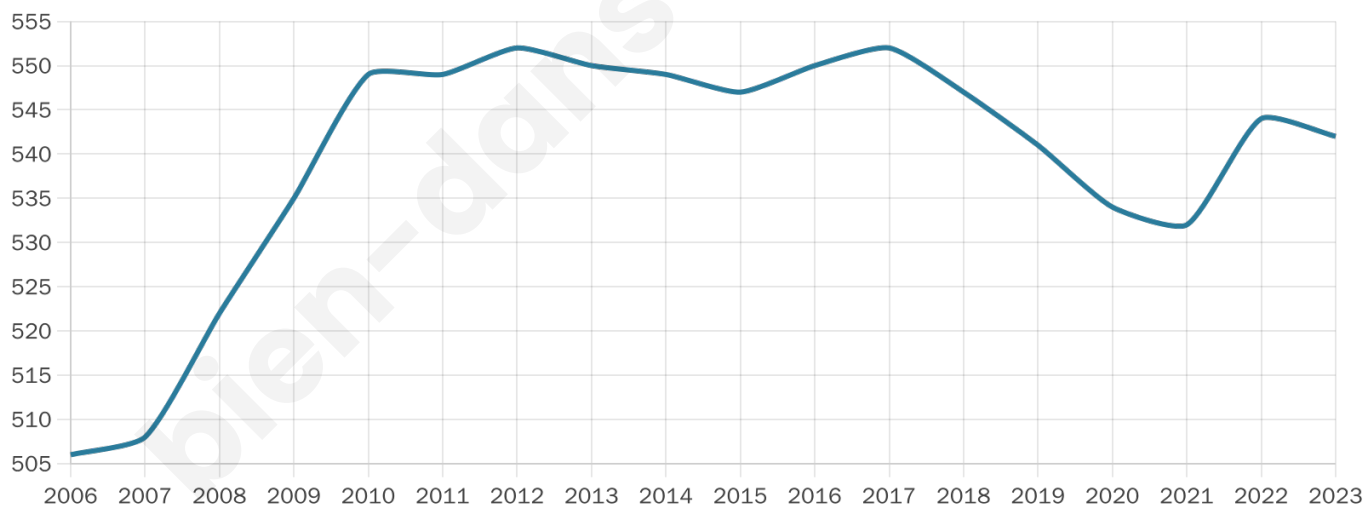

Age moyen

47 ans

Pop active

43.7%

Taux chômage

9.4%

Pop densité

181 h/km²

Revenu moyen

24 580 €/an

Evolution du nombre d'habitants

Sources : Institut national de la statistique et des études économiques (insee) selon Les dernières parutions officielles de 2024 portant sur les années 2020, 2021 et 2022.