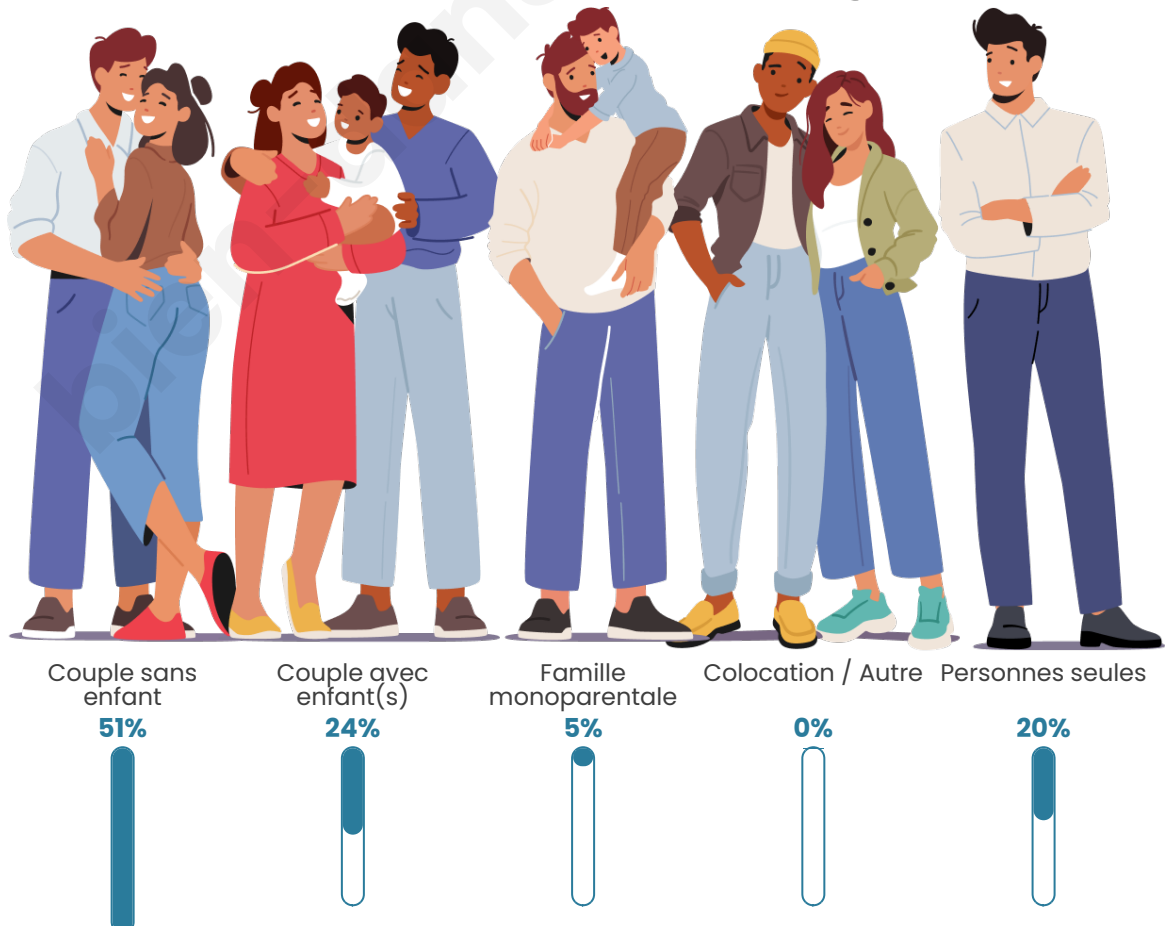

Tranche d'âge

Activité professionnelle

Niveau de diplôme

Composition des ménages

Profils électoraux

Premier tour

	Emmanuel MACRON	32.11 %
	Marine LE PEN	28.72 %
	Jean-Luc MÉLENCHON	12.27 %
	Valérie PÉCRESSÉ	8.62 %
	Fabien ROUSSEL	4.18 %
	Éric ZEMMOUR	4.18 %
	Yannick JADOT	3.66 %
	Jean LASSALLE	2.35 %
	Nicolas DUPONT- AIGNAN	2.09 %
	Nathalie ARTHAUD	1.04 %
	Philippe POUTOU	0.52 %
	Anne HIDALGO	0.26 %