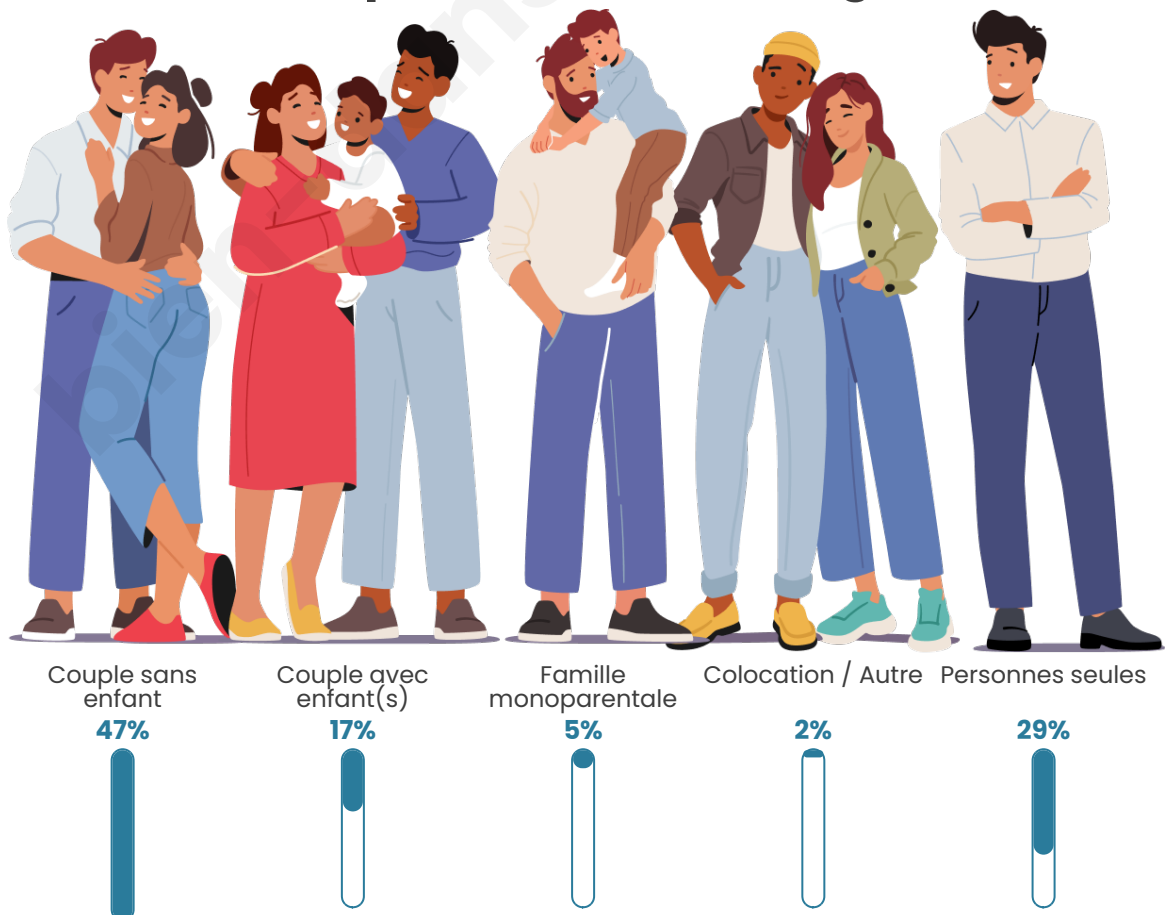

Tranche d'âge

Activité professionnelle

Niveau de diplôme

Composition des ménages

Profils électoraux

Premier tour

	Emmanuel MACRON	36.94 %
	Marine LE PEN	21.81 %
	Jean-Luc MÉLENCHON	12.98 %
	Éric ZEMMOUR	8.46 %
	Valérie PÉCRESE	6.34 %
	Yannick JADOT	4.76 %
	Jean LASSALLE	3.04 %
	Fabien ROUSSEL	2.07 %
	Nicolas DUPONT- AIGNAN	1.75 %
	Anne HIDALGO	0.89 %
	Philippe POUTOU	0.63 %
	Nathalie ARTHAUD	0.34 %