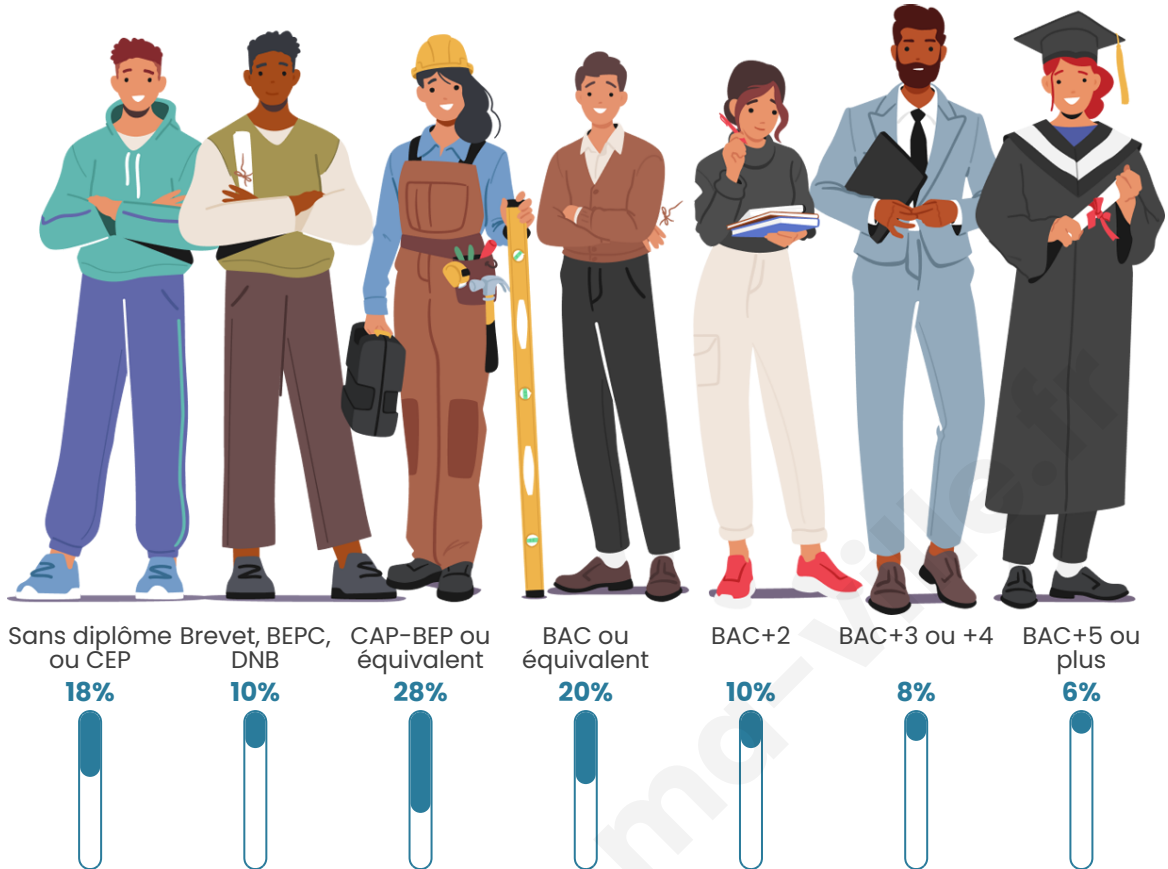

Tranche d'âge

Activité professionnelle

Niveau de diplôme

Composition des ménages

Profils électoraux

Premier tour

	Emmanuel MACRON	36.94 %
	Marine LE PEN	21.81 %
	Jean-Luc MÉLENCHON	12.98 %
	Éric ZEMMOUR	8.46 %
	Valérie PÉCRESE	6.34 %
	Yannick JADOT	4.76 %
	Jean LASSALLE	3.04 %
	Fabien ROUSSEL	2.07 %
	Nicolas DUPONT- AIGNAN	1.75 %
	Anne HIDALGO	0.89 %
	Philippe POUTOU	0.63 %
	Nathalie ARTHAUD	0.34 %