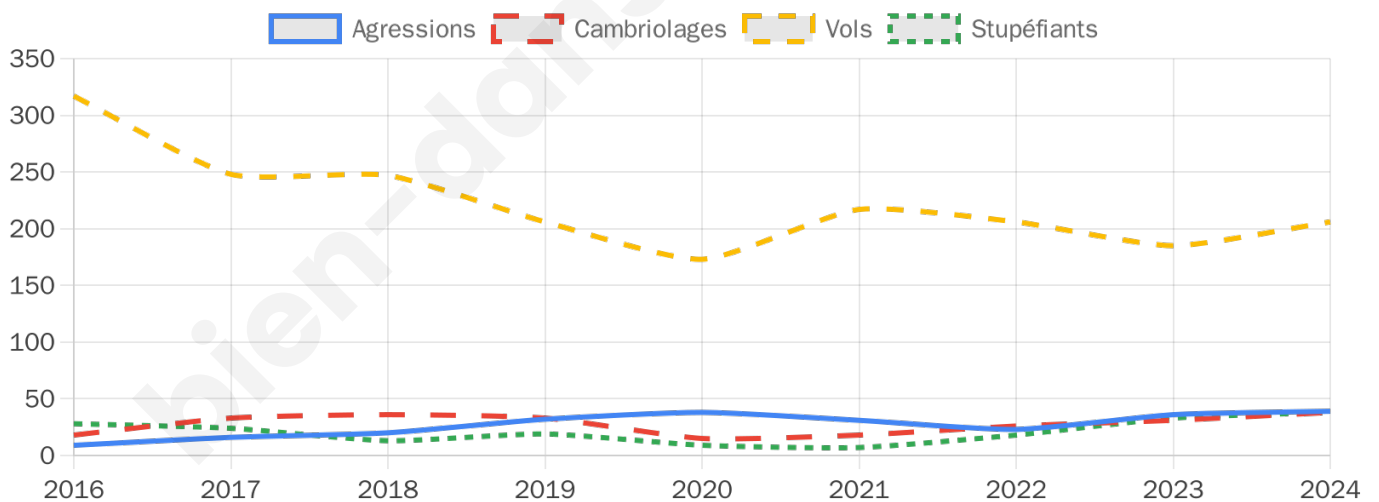

4 915 inscrits

Participation : 79.23%

Votes blancs : 0.98%

Votes nuls : 0.92%

Second tour

	Emmanuel MACRON	63,47 %
	Marine LE PEN	36,53 %

4 917 inscrits

Participation : 79.32%

Votes blancs : 6.54%

Votes nuls : 2.15%

Sécurité

Agressions physiques / sexuelles

39

Cambriolages

38

Vols / dégradations

206

Stupéfiants

38

Evolution du nombre d'infractions

Pour comparer

(en proportion du nombre d'habitants)

■ Ville ■ Département ■ Région

Sources : Bases statistiques communale, départementale et régionale de la délinquance enregistrée par la police et la gendarmerie nationales selon les dernières parutions officielles de 2025 portant sur l'année 2024 ([data.gouv](https://data.gouv.fr)).