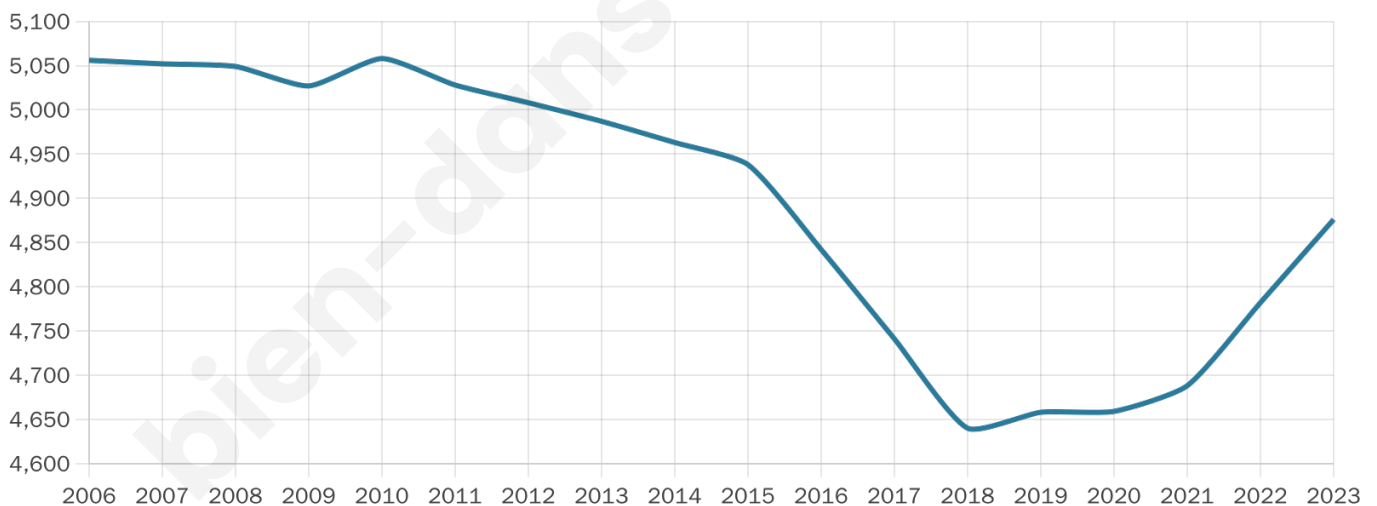

Situation géographique

i Informations clés

- **Région** : Bretagne
- **Département** : Morbihan
- **Code postal** : 56170
- **Superficie** : 8 km²

Statistiques sur la population

Nombre d'habitants

4 876

Age moyen

54 ans

Pop active

33.3%

Taux chômage

12%

Pop densité

610 h/km²

Revenu moyen

25 010 €/an

Evolution du nombre d'habitants

Sources : Institut national de la statistique et des études économiques (insee) selon Les dernières parutions officielles de 2024 portant sur les années 2020, 2021 et 2022.