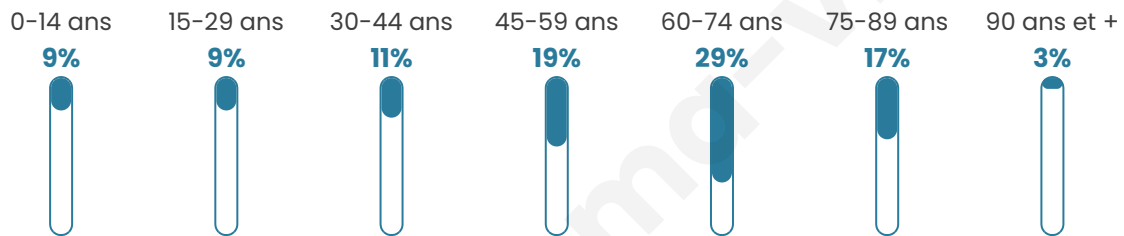

Situation géographique

i Informations clés

- **Région** : Bretagne
- **Département** : Morbihan
- **Code postal** : 56170
- **Superficie** : 8 km²

Statistiques sur la population

Nombre d'habitants

4 876

Age moyen

54 ans

Pop active

33.3%

Taux chômage

12%

Pop densité

610 h/km²

Revenu moyen

Tranche d'âge

Activité professionnelle

Niveau de diplôme

Composition des ménages

Profils électoraux

Premier tour

	Emmanuel MACRON	36.94 %
	Marine LE PEN	21.81 %
	Jean-Luc MÉLENCHON	12.98 %
	Éric ZEMMOUR	8.46 %
	Valérie PÉCRESE	6.34 %
	Yannick JADOT	4.76 %
	Jean LASSALLE	3.04 %
	Fabien ROUSSEL	2.07 %
	Nicolas DUPONT- AIGNAN	1.75 %
	Anne HIDALGO	0.89 %
	Philippe POUTOU	0.63 %
	Nathalie ARTHAUD	0.34 %