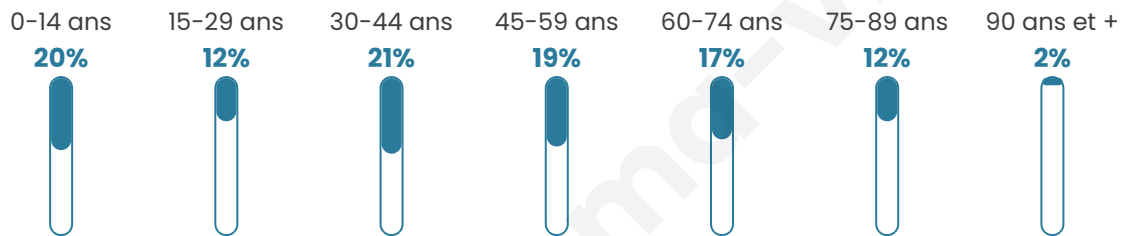

Statistiques sur la population

Nombre d'habitants

344

Age moyen

43 ans

Pop active

48.5%

Taux chômage

10.1%

Pop densité

22 h/km²

Revenu moyen

20 390 €/an

Evolution du nombre d'habitants

Sources : Institut national de la statistique et des études économiques (insee) selon Les dernières parutions officielles de 2024 portant sur les années 2020, 2021 et 2022.

Tranche d'âge

Activité professionnelle

Niveau de diplôme

Composition des ménages

Profils électoraux

Premier tour

	Marine LE PEN	26.37 %
	Emmanuel MACRON	25.87 %
	Jean-Luc MÉLENCHON	18.91 %
	Jean LASSALLE	7.46 %
	Valérie PÉCRESSÉ	7.46 %
	Éric ZEMMOUR	4.48 %
	Nicolas DUPONT-AIGNAN	2.49 %
	Yannick JADOT	1.99 %
	Philippe POUTOU	1.99 %
	Fabien ROUSSEL	1.49 %
	Anne HIDALGO	1.49 %
	Nathalie ARTHAUD	0.00 %