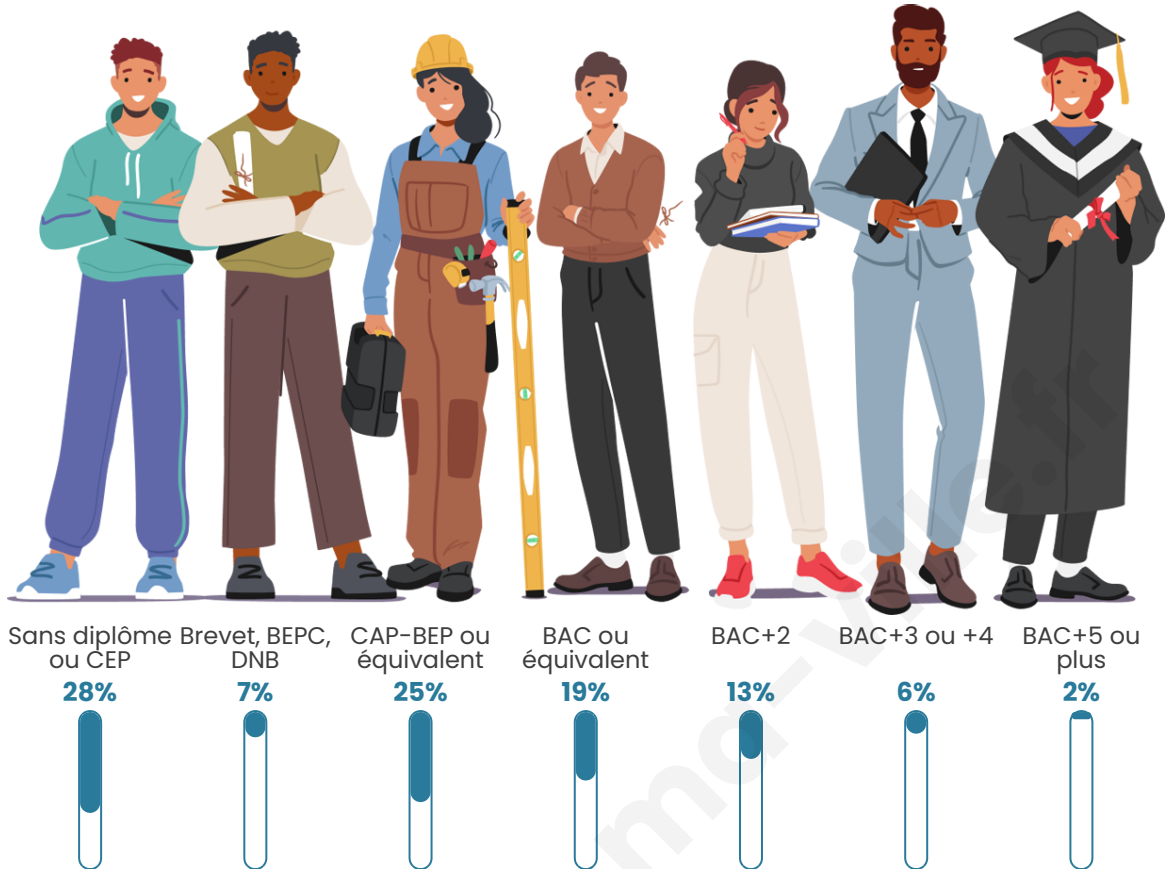

Statistiques sur la population

Nombre d'habitants

344

Age moyen

43 ans

Pop active

48.5%

Taux chômage

Tranche d'âge

Activité professionnelle

Niveau de diplôme

Composition des ménages

Profils électoraux

Premier tour

	Marine LE PEN	26.37 %
	Emmanuel MACRON	25.87 %
	Jean-Luc MÉLENCHON	18.91 %
	Jean LASSALLE	7.46 %
	Valérie PÉCRESSÉ	7.46 %
	Éric ZEMMOUR	4.48 %
	Nicolas DUPONT-AIGNAN	2.49 %
	Yannick JADOT	1.99 %
	Philippe POUTOU	1.99 %
	Fabien ROUSSEL	1.49 %
	Anne HIDALGO	1.49 %
	Nathalie ARTHAUD	0.00 %