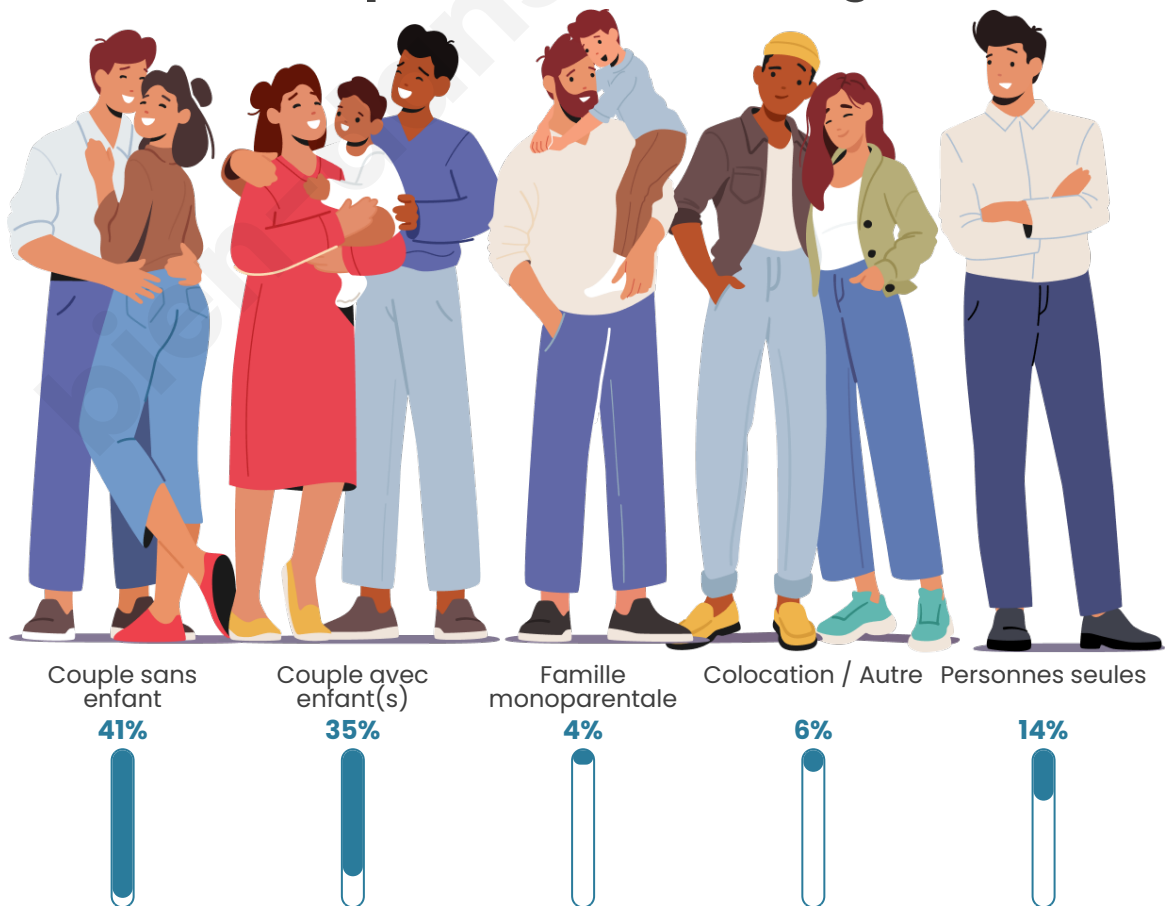

Statistiques sur la population

Nombre d'habitants

344

Age moyen

43 ans

Pop active

48.5%

Taux chômage

Tranche d'âge

Activité professionnelle

Niveau de diplôme

Composition des ménages

Profils électoraux

Premier tour

	Marine LE PEN	26.37 %
	Emmanuel MACRON	25.87 %
	Jean-Luc MÉLENCHON	18.91 %
	Jean LASSALLE	7.46 %
	Valérie PÉCRESSÉ	7.46 %
	Éric ZEMMOUR	4.48 %
	Nicolas DUPONT-AIGNAN	2.49 %
	Yannick JADOT	1.99 %
	Philippe POUTOU	1.99 %
	Fabien ROUSSEL	1.49 %
	Anne HIDALGO	1.49 %
	Nathalie ARTHAUD	0.00 %