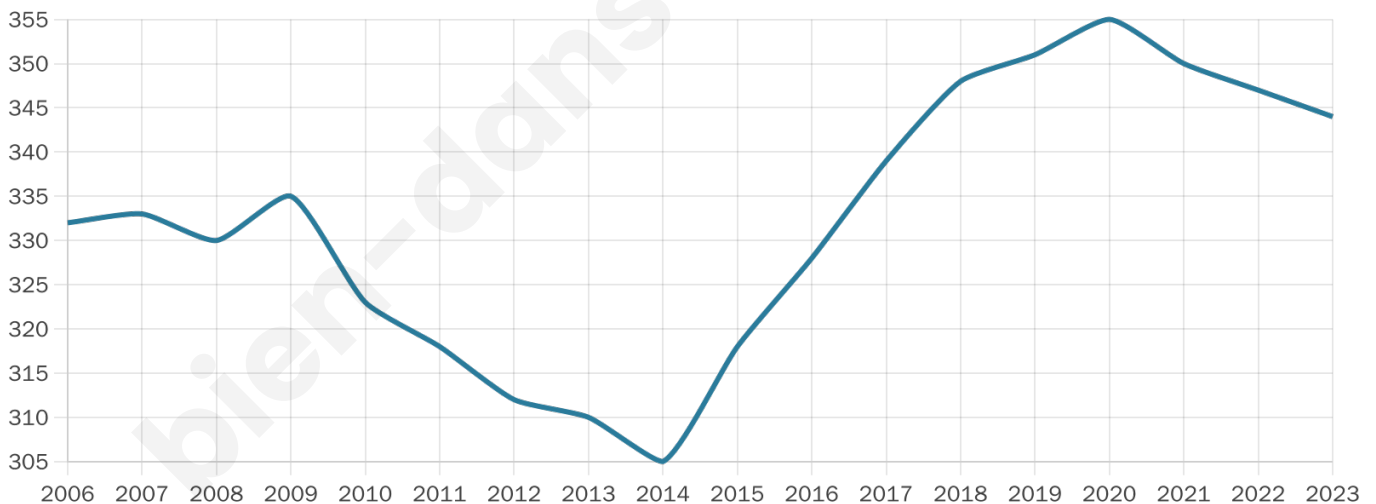

Statistiques sur la population

Nombre d'habitants

344

Age moyen

43 ans

Pop active

48.5%

Taux chômage

10.1%

Pop densité

22 h/km²

Revenu moyen

20 390 €/an

Evolution du nombre d'habitants

Sources : Institut national de la statistique et des études économiques (insee) selon Les dernières parutions officielles de 2024 portant sur les années 2020, 2021 et 2022.

Tranche d'âge

Activité professionnelle

Niveau de diplôme

Composition des ménages

Profils électoraux

Premier tour

	Marine LE PEN	26.37 %
	Emmanuel MACRON	25.87 %
	Jean-Luc MÉLENCHON	18.91 %
	Jean LASSALLE	7.46 %
	Valérie PÉCRESSÉ	7.46 %
	Éric ZEMMOUR	4.48 %
	Nicolas DUPONT-AIGNAN	2.49 %
	Yannick JADOT	1.99 %
	Philippe POUTOU	1.99 %
	Fabien ROUSSEL	1.49 %
	Anne HIDALGO	1.49 %
	Nathalie ARTHAUD	0.00 %