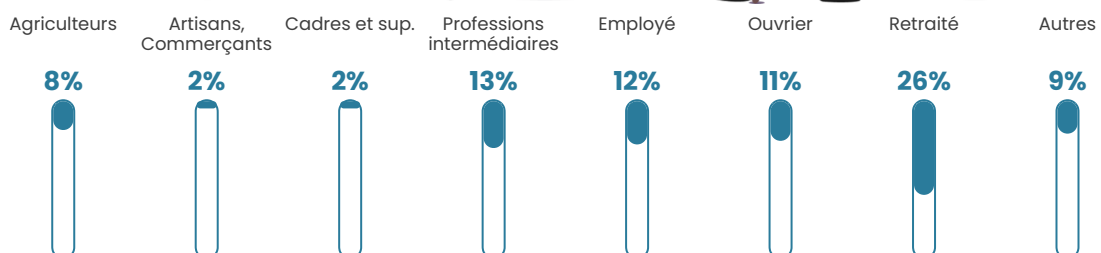

10.1%

Pop densité

22 h/km²

Revenu moyen

20 390 €/an

Evolution du nombre d'habitants

Sources : Institut national de la statistique et des études économiques (insee) selon Les dernières parutions officielles de 2024 portant sur les années 2020, 2021 et 2022.

Tranche d'âge

Activité professionnelle

Niveau de diplôme

Composition des ménages

Profils électoraux

Premier tour

	Marine LE PEN	26.37 %
	Emmanuel MACRON	25.87 %
	Jean-Luc MÉLENCHON	18.91 %
	Jean LASSALLE	7.46 %
	Valérie PÉCRESSÉ	7.46 %
	Éric ZEMMOUR	4.48 %
	Nicolas DUPONT-AIGNAN	2.49 %
	Yannick JADOT	1.99 %
	Philippe POUTOU	1.99 %
	Fabien ROUSSEL	1.49 %
	Anne HIDALGO	1.49 %
	Nathalie ARTHAUD	0.00 %