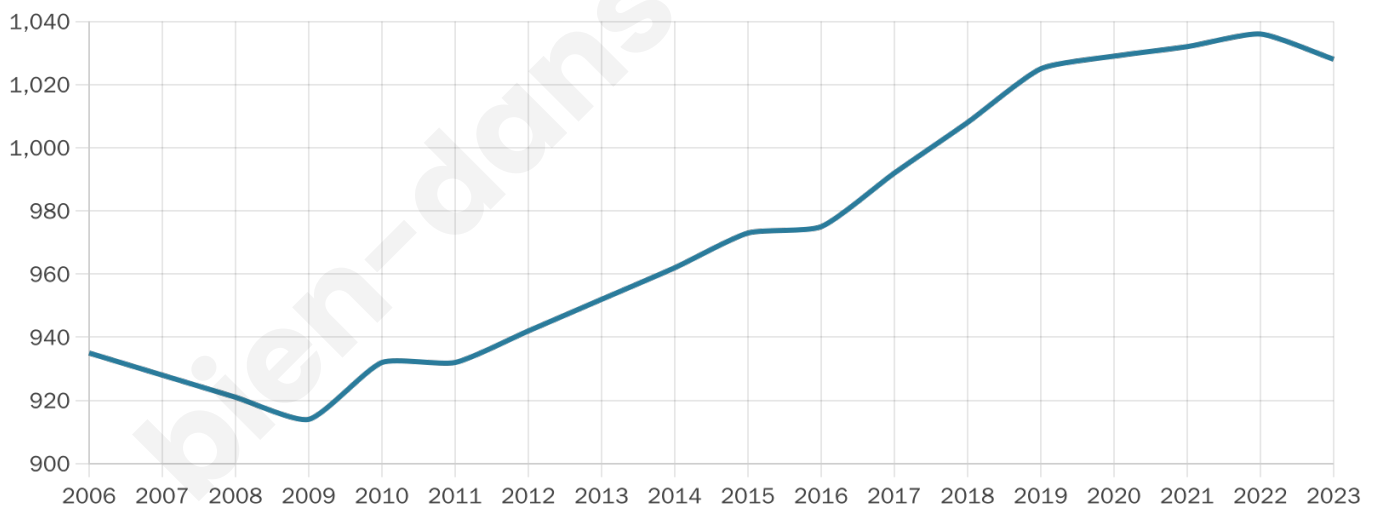

Nombre d'habitants

1 028

Age moyen

40 ans

Pop active

47.2%

Taux chômage

5.1%

Pop densité

257 h/km²

Revenu moyen

25 930 €/an

Evolution du nombre d'habitants

Sources : Institut national de la statistique et des études économiques (insee) selon Les dernières parutions officielles de 2024 portant sur les années 2020, 2021 et 2022.

Tranche d'âge

Activité professionnelle

Niveau de diplôme

Composition des ménages

Profils électoraux

Premier tour

	Emmanuel MACRON	29.99 %
	Marine LE PEN	24.14 %
	Jean-Luc MÉLENCHON	19.49 %
	Éric ZEMMOUR	5.70 %
	Fabien ROUSSEL	5.10 %
	Valérie PÉCRESSE	4.35 %
	Yannick JADOT	4.20 %
	Jean LASSALLE	2.85 %
	Nicolas DUPONT- AIGNAN	1.80 %
	Anne HIDALGO	1.05 %
	Nathalie ARTHAUD	0.90 %
	Philippe POUTOU	0.45 %