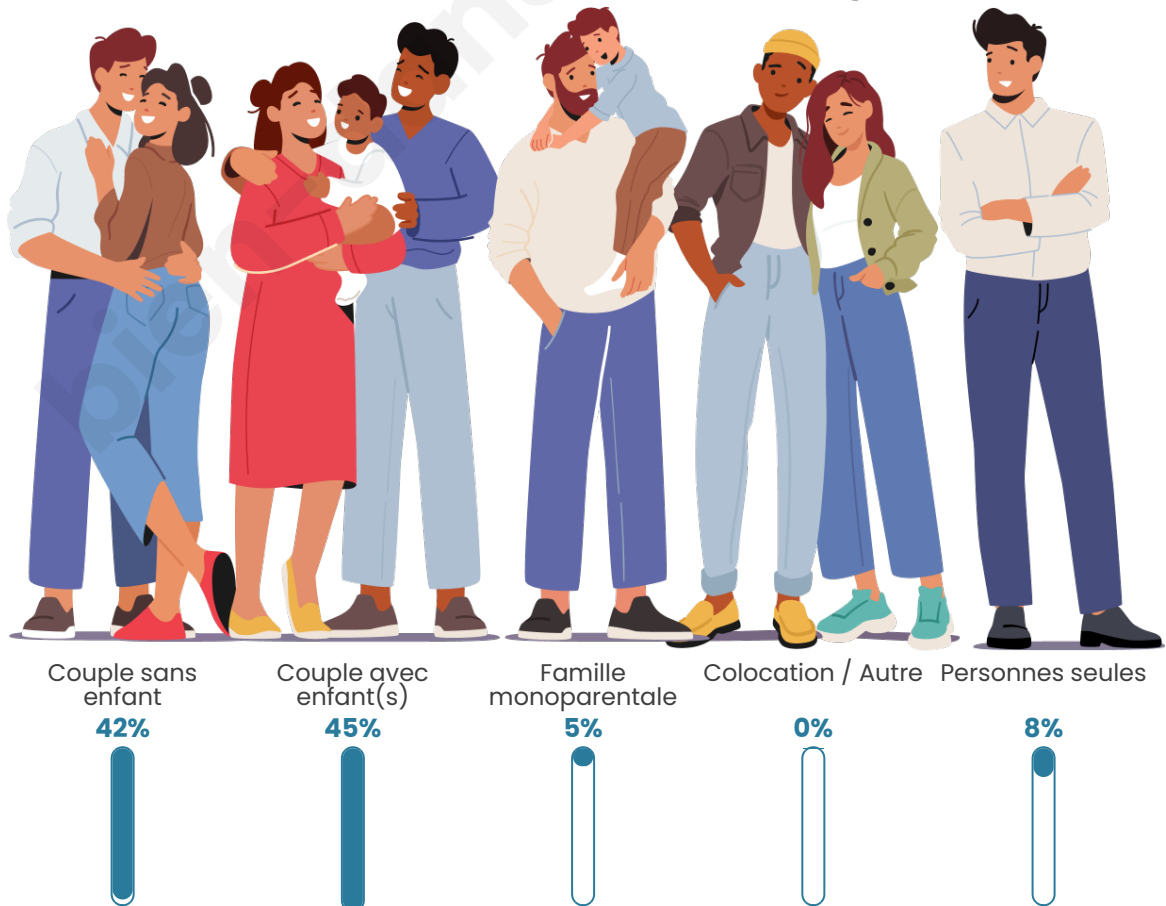

Tranche d'âge

Activité professionnelle

Niveau de diplôme

Composition des ménages

Profils électoraux

Premier tour

	Emmanuel MACRON	29.99 %
	Marine LE PEN	24.14 %
	Jean-Luc MÉLENCHON	19.49 %
	Éric ZEMMOUR	5.70 %
	Fabien ROUSSEL	5.10 %
	Valérie PÉCRESSE	4.35 %
	Yannick JADOT	4.20 %
	Jean LASSALLE	2.85 %
	Nicolas DUPONT- AIGNAN	1.80 %
	Anne HIDALGO	1.05 %
	Nathalie ARTHAUD	0.90 %
	Philippe POUTOU	0.45 %