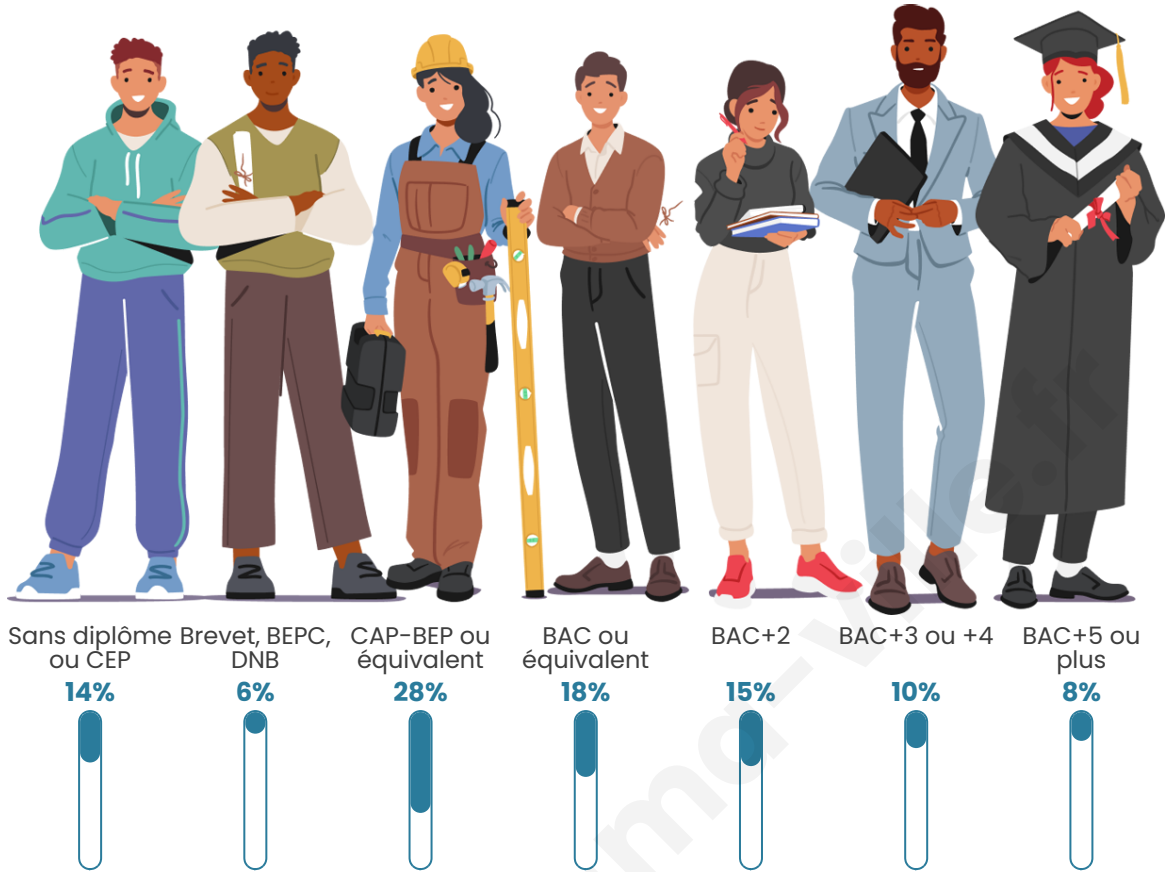

Nombre d'habitants

1 028

Age moyen

40 ans

Pop active

47.2%

Taux chômage

5.1%

Pop densité

257 h/km²

Revenu moyen

25 930 €/an

Evolution du nombre d'habitants

Sources : Institut national de la statistique et des études économiques (insee) selon Les dernières parutions officielles de 2024 portant sur les années 2020, 2021 et 2022.

Tranche d'âge

Activité professionnelle

Niveau de diplôme

Composition des ménages

Profils électoraux

Premier tour

	Emmanuel MACRON	29.99 %
	Marine LE PEN	24.14 %
	Jean-Luc MÉLENCHON	19.49 %
	Éric ZEMMOUR	5.70 %
	Fabien ROUSSEL	5.10 %
	Valérie PÉCRESSE	4.35 %
	Yannick JADOT	4.20 %
	Jean LASSALLE	2.85 %
	Nicolas DUPONT- AIGNAN	1.80 %
	Anne HIDALGO	1.05 %
	Nathalie ARTHAUD	0.90 %
	Philippe POUTOU	0.45 %