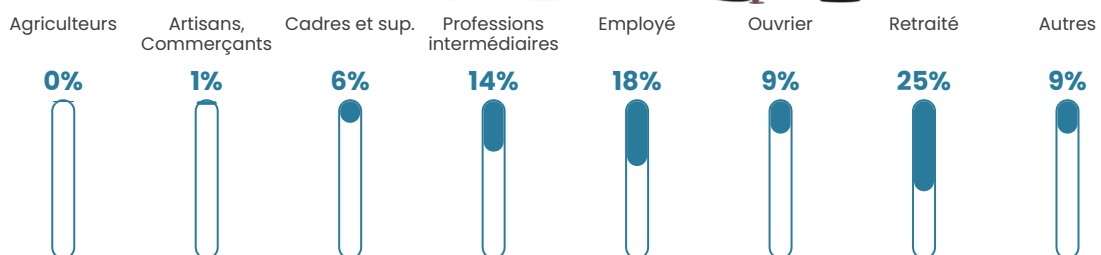

Pop densité

257 h/km²

Revenu moyen

25 930 €/an

Evolution du nombre d'habitants

Sources : Institut national de la statistique et des études économiques (insee) selon Les dernières parutions officielles de 2024 portant sur les années 2020, 2021 et 2022.

Tranche d'âge

Activité professionnelle

Niveau de diplôme

Composition des ménages

Profils électoraux

Premier tour

	Emmanuel MACRON	29.99 %
	Marine LE PEN	24.14 %
	Jean-Luc MÉLENCHON	19.49 %
	Éric ZEMMOUR	5.70 %
	Fabien ROUSSEL	5.10 %
	Valérie PÉCRESSE	4.35 %
	Yannick JADOT	4.20 %
	Jean LASSALLE	2.85 %
	Nicolas DUPONT- AIGNAN	1.80 %
	Anne HIDALGO	1.05 %
	Nathalie ARTHAUD	0.90 %
	Philippe POUTOU	0.45 %