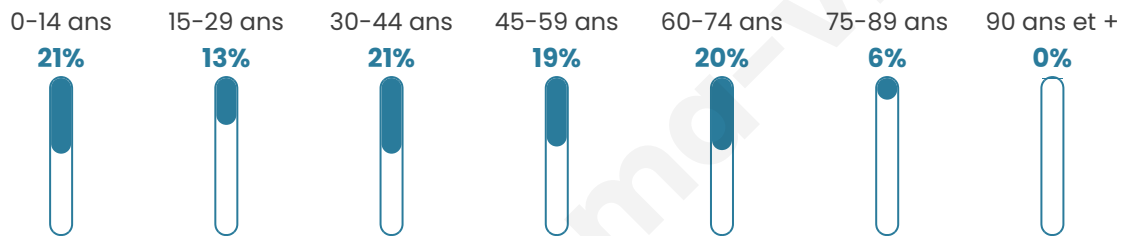

Nombre d'habitants

1 028

Age moyen

40 ans

Pop active

47.2%

Taux chômage

5.1%

Pop densité

257 h/km²

Revenu moyen

25 930 €/an

Evolution du nombre d'habitants

Sources : Institut national de la statistique et des études économiques (insee) selon Les dernières parutions officielles de 2024 portant sur les années 2020, 2021 et 2022.

Tranche d'âge

Activité professionnelle

Niveau de diplôme

Composition des ménages

Profils électoraux

Premier tour

	Emmanuel MACRON	29.99 %
	Marine LE PEN	24.14 %
	Jean-Luc MÉLENCHON	19.49 %
	Éric ZEMMOUR	5.70 %
	Fabien ROUSSEL	5.10 %
	Valérie PÉCRESSE	4.35 %
	Yannick JADOT	4.20 %
	Jean LASSALLE	2.85 %
	Nicolas DUPONT- AIGNAN	1.80 %
	Anne HIDALGO	1.05 %
	Nathalie ARTHAUD	0.90 %
	Philippe POUTOU	0.45 %

872 inscrits

Participation : 78.67%

Votes blancs : 2.62%

Votes nuls : 0.15%

Second tour

	Emmanuel MACRON	61,08 %
	Marine LE PEN	38,92 %

872 inscrits

Participation : 79.24%