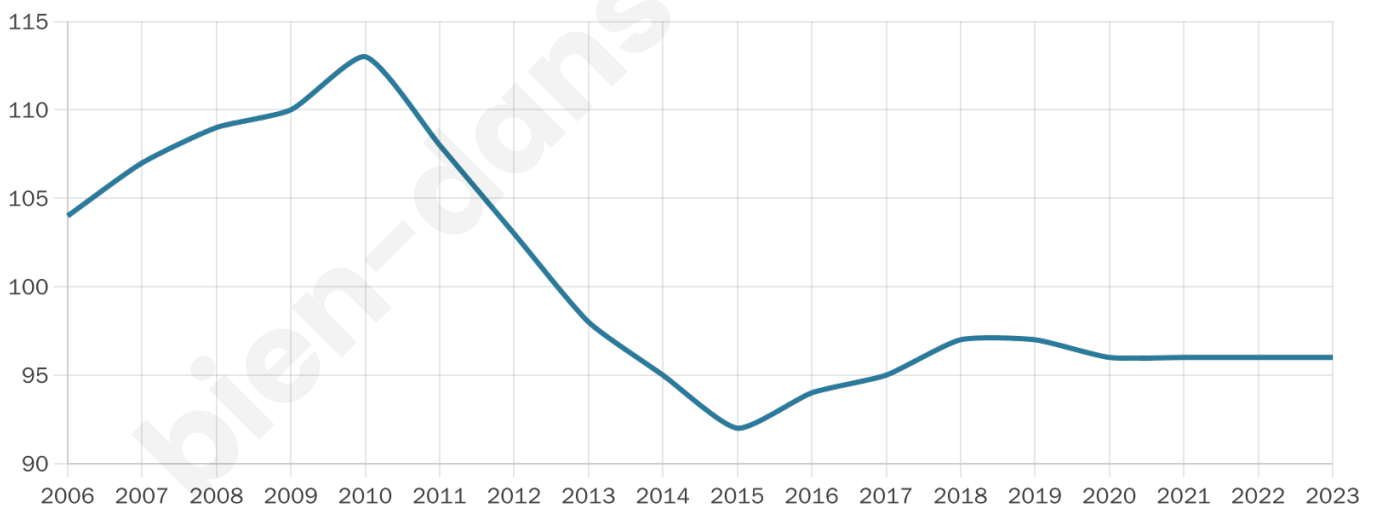

96

Age moyen

40 ans

Pop active

46.9%

Taux chômage

6.9%

Pop densité

48 h/km²

Revenu moyen

NC

Evolution du nombre d'habitants

Sources : Institut national de la statistique et des études économiques (insee) selon Les dernières parutions officielles de 2024 portant sur les années 2020, 2021 et 2022.