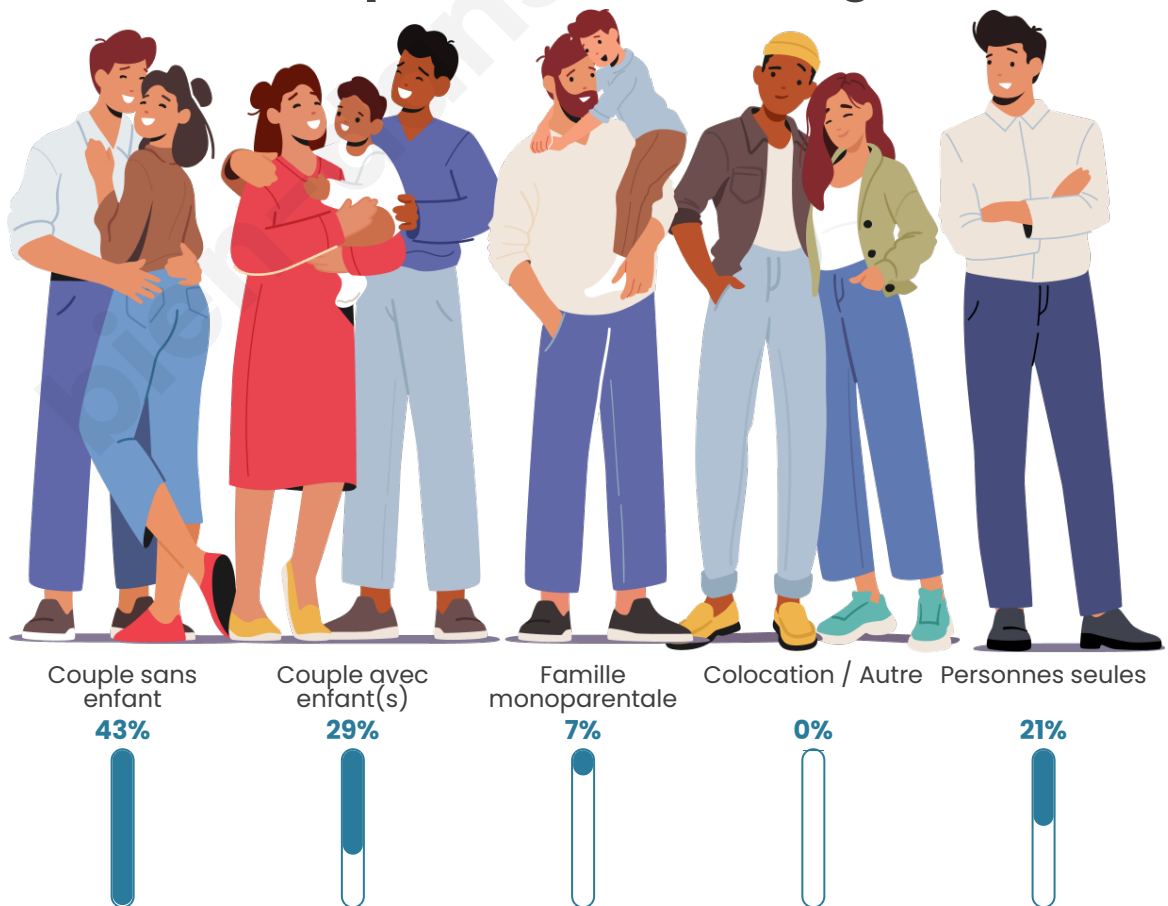

Tranche d'âge

Activité professionnelle

Niveau de diplôme

Composition des ménages

Profils électoraux

Premier tour

	Emmanuel MACRON	26.23 %
	Marine LE PEN	24.59 %
	Jean-Luc MÉLENCHON	16.39 %
	Éric ZEMMOUR	8.20 %
	Jean LASSALLE	6.56 %
	Valérie PÉCRESSE	6.56 %
	Fabien ROUSSEL	4.92 %
	Nicolas DUPONT- AIGNAN	4.92 %
	Yannick JADOT	1.64 %
	Nathalie ARTHAUD	0.00 %
	Anne HIDALGO	0.00 %
	Philippe POUTOU	0.00 %