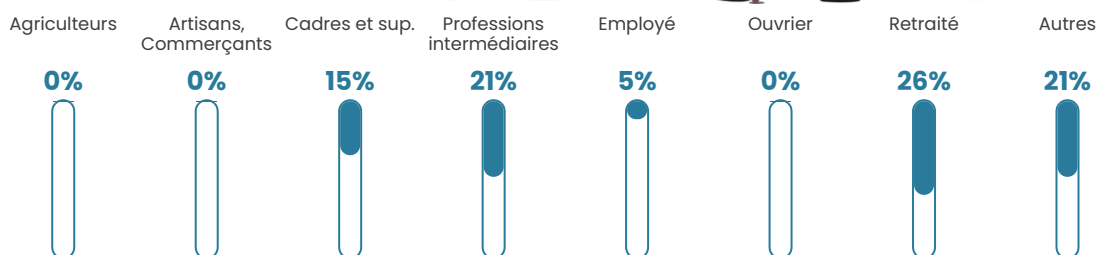

48 h/km²

Revenu moyen

NC

Evolution du nombre d'habitants

Sources : Institut national de la statistique et des études économiques (insee) selon Les dernières parutions officielles de 2024 portant sur les années 2020, 2021 et 2022.

Tranche d'âge

Activité professionnelle

Niveau de diplôme

Composition des ménages

Profils électoraux

Premier tour

	Emmanuel MACRON	26.23 %
	Marine LE PEN	24.59 %
	Jean-Luc MÉLENCHON	16.39 %
	Éric ZEMMOUR	8.20 %
	Jean LASSALLE	6.56 %
	Valérie PÉCRESSE	6.56 %
	Fabien ROUSSEL	4.92 %
	Nicolas DUPONT- AIGNAN	4.92 %
	Yannick JADOT	1.64 %
	Nathalie ARTHAUD	0.00 %
	Anne HIDALGO	0.00 %
	Philippe POUTOU	0.00 %