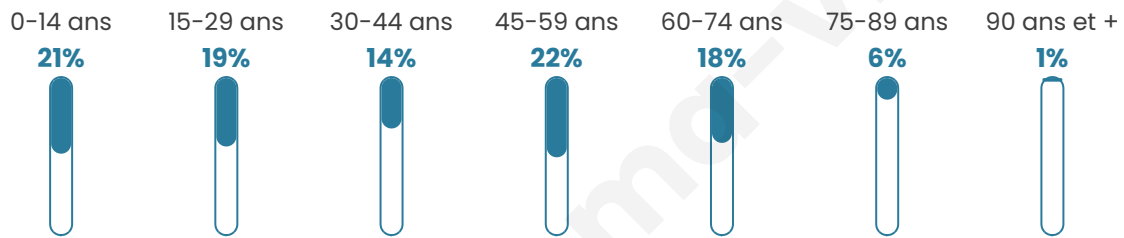

96

Age moyen

40 ans

Pop active

46.9%

Taux chômage

6.9%

Pop densité

48 h/km²

Revenu moyen

NC

Evolution du nombre d'habitants

Sources : Institut national de la statistique et des études économiques (insee) selon Les dernières parutions officielles de 2024 portant sur les années 2020, 2021 et 2022.

Tranche d'âge

Activité professionnelle

Niveau de diplôme

Composition des ménages

Profils électoraux

Premier tour

	Emmanuel MACRON	26.23 %
	Marine LE PEN	24.59 %
	Jean-Luc MÉLENCHON	16.39 %
	Éric ZEMMOUR	8.20 %
	Jean LASSALLE	6.56 %
	Valérie PÉCRESSE	6.56 %
	Fabien ROUSSEL	4.92 %
	Nicolas DUPONT- AIGNAN	4.92 %
	Yannick JADOT	1.64 %
	Nathalie ARTHAUD	0.00 %
	Anne HIDALGO	0.00 %
	Philippe POUTOU	0.00 %