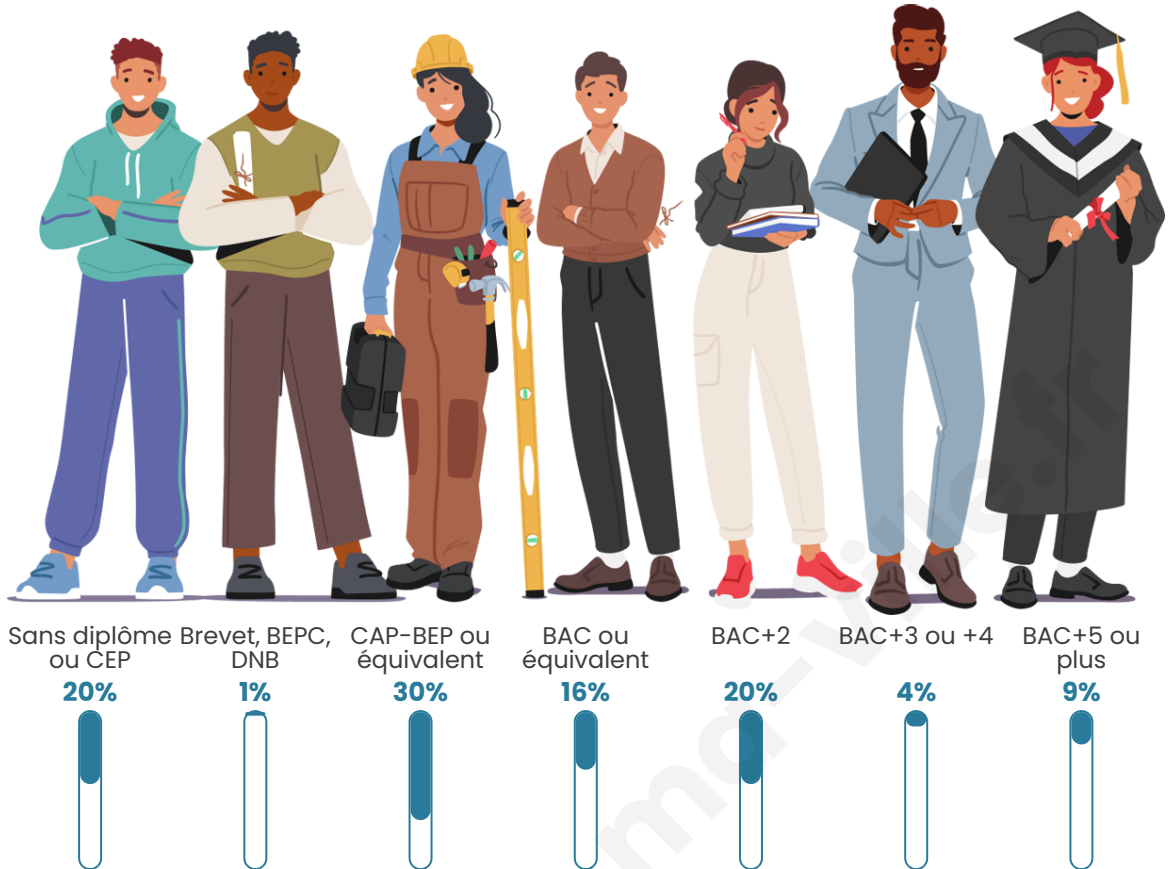

96

Age moyen

40 ans

Pop active

46.9%

Taux chômage

6.9%

Pop densité

Tranche d'âge

Activité professionnelle

Niveau de diplôme

Composition des ménages

Profils électoraux

Premier tour

	Emmanuel MACRON	26.23 %
	Marine LE PEN	24.59 %
	Jean-Luc MÉLENCHON	16.39 %
	Éric ZEMMOUR	8.20 %
	Jean LASSALLE	6.56 %
	Valérie PÉCRESSE	6.56 %
	Fabien ROUSSEL	4.92 %
	Nicolas DUPONT- AIGNAN	4.92 %
	Yannick JADOT	1.64 %
	Nathalie ARTHAUD	0.00 %
	Anne HIDALGO	0.00 %
	Philippe POUTOU	0.00 %