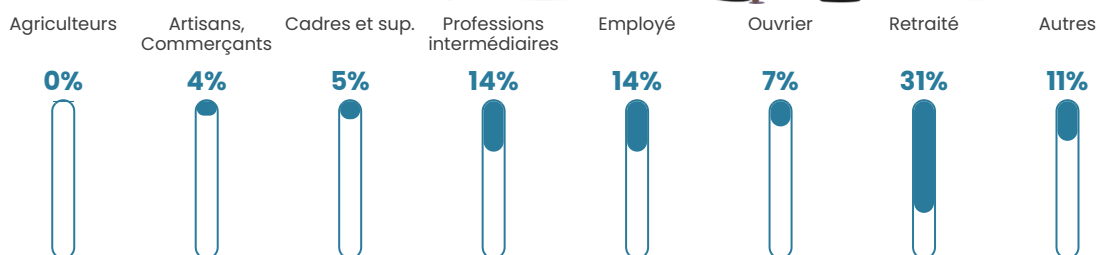

Pop densité

330 h/km²

Revenu moyen

23 620 €/an

Evolution du nombre d'habitants

Sources : Institut national de la statistique et des études économiques (insee) selon Les dernières parutions officielles de 2024 portant sur les années 2020, 2021 et 2022.

Tranche d'âge

Activité professionnelle

Niveau de diplôme

Composition des ménages

Profils électoraux

Premier tour

	Emmanuel MACRON	30.75 %
	Marine LE PEN	21.77 %
	Jean-Luc MÉLENCHON	21.28 %
	Éric ZEMMOUR	5.49 %
	Yannick JADOT	5.04 %
	Valérie PÉCRESE	3.77 %
	Nicolas DUPONT- AIGNAN	2.87 %
	Fabien ROUSSEL	2.67 %
	Jean LASSALLE	2.50 %
	Anne HIDALGO	1.97 %
	Philippe POUTOU	1.35 %
	Nathalie ARTHAUD	0.53 %