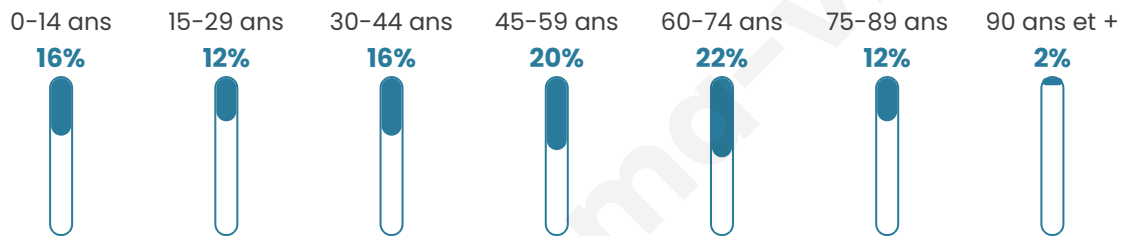

Nombre d'habitants

3 955

Age moyen

47 ans

Pop active

41.1%

Taux chômage

5.5%

Pop densité

330 h/km²

Revenu moyen

23 620 €/an

Evolution du nombre d'habitants

Sources : Institut national de la statistique et des études économiques (insee) selon Les dernières parutions officielles de 2024 portant sur les années 2020, 2021 et 2022.

Tranche d'âge

Activité professionnelle

Niveau de diplôme

Composition des ménages

Profils électoraux

Premier tour

	Emmanuel MACRON	30.75 %
	Marine LE PEN	21.77 %
	Jean-Luc MÉLENCHON	21.28 %
	Éric ZEMMOUR	5.49 %
	Yannick JADOT	5.04 %
	Valérie PÉCRESE	3.77 %
	Nicolas DUPONT- AIGNAN	2.87 %
	Fabien ROUSSEL	2.67 %
	Jean LASSALLE	2.50 %
	Anne HIDALGO	1.97 %
	Philippe POUTOU	1.35 %
	Nathalie ARTHAUD	0.53 %