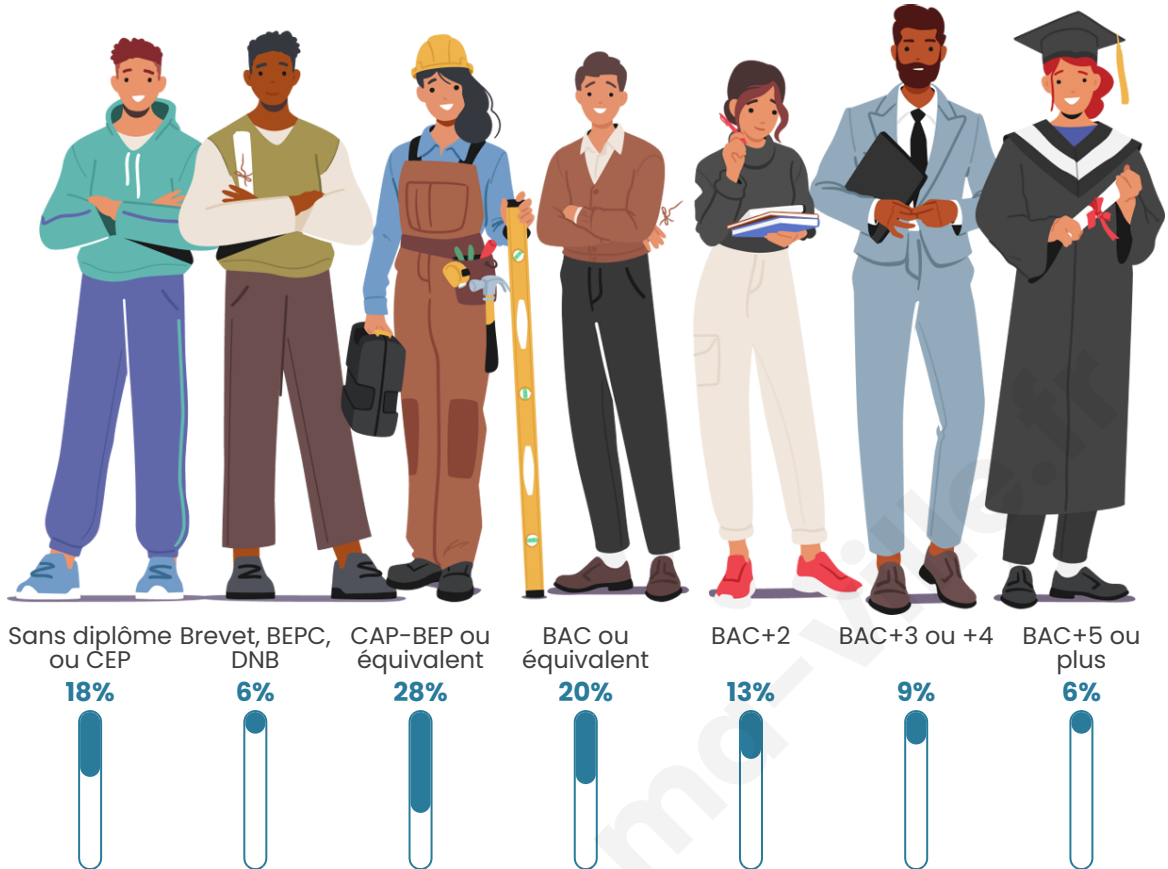

Nombre d'habitants

3 955

Age moyen

47 ans

Pop active

41.1%

Taux chômage

5.5%

Pop densité

330 h/km²

Revenu moyen

23 620 €/an

Evolution du nombre d'habitants

Sources : Institut national de la statistique et des études économiques (insee) selon Les dernières parutions officielles de 2024 portant sur les années 2020, 2021 et 2022.

Tranche d'âge

Activité professionnelle

Niveau de diplôme

Composition des ménages

Profils électoraux

Premier tour

	Emmanuel MACRON	30.75 %
	Marine LE PEN	21.77 %
	Jean-Luc MÉLENCHON	21.28 %
	Éric ZEMMOUR	5.49 %
	Yannick JADOT	5.04 %
	Valérie PÉCRESE	3.77 %
	Nicolas DUPONT- AIGNAN	2.87 %
	Fabien ROUSSEL	2.67 %
	Jean LASSALLE	2.50 %
	Anne HIDALGO	1.97 %
	Philippe POUTOU	1.35 %
	Nathalie ARTHAUD	0.53 %