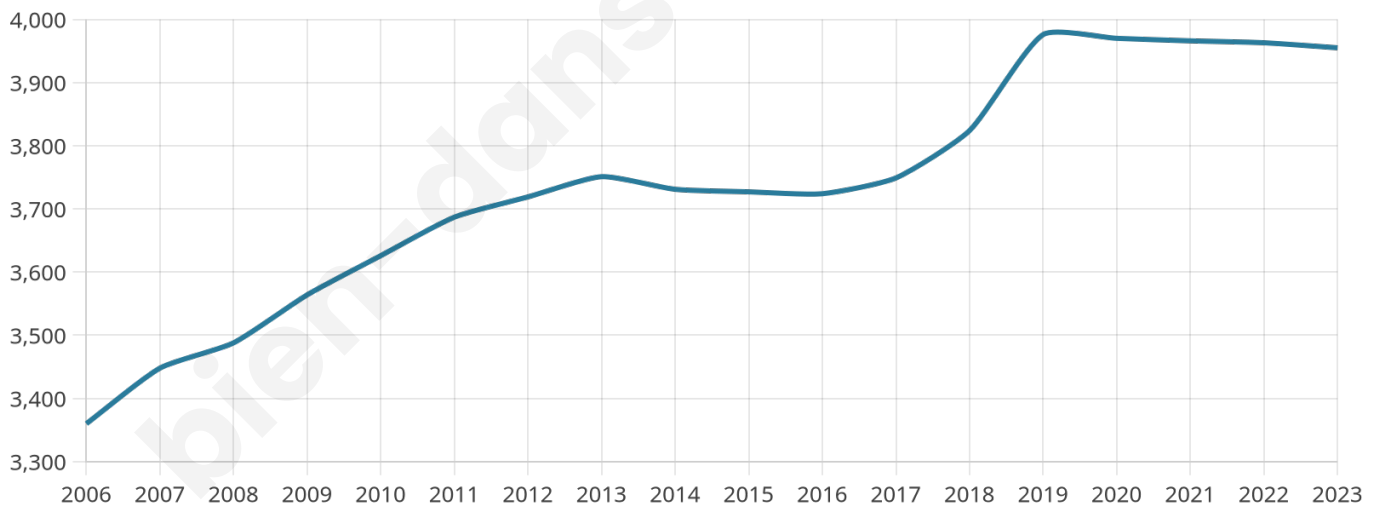

Nombre d'habitants

3 955

Age moyen

47 ans

Pop active

41.1%

Taux chômage

5.5%

Pop densité

330 h/km²

Revenu moyen

23 620 €/an

Evolution du nombre d'habitants

Sources : Institut national de la statistique et des études économiques (insee) selon Les dernières parutions officielles de 2024 portant sur les années 2020, 2021 et 2022.

Tranche d'âge

Activité professionnelle

Niveau de diplôme

Composition des ménages

Profils électoraux

Premier tour

	Emmanuel MACRON	30.75 %
	Marine LE PEN	21.77 %
	Jean-Luc MÉLENCHON	21.28 %
	Éric ZEMMOUR	5.49 %
	Yannick JADOT	5.04 %
	Valérie PÉCRESE	3.77 %
	Nicolas DUPONT- AIGNAN	2.87 %
	Fabien ROUSSEL	2.67 %
	Jean LASSALLE	2.50 %
	Anne HIDALGO	1.97 %
	Philippe POUTOU	1.35 %
	Nathalie ARTHAUD	0.53 %