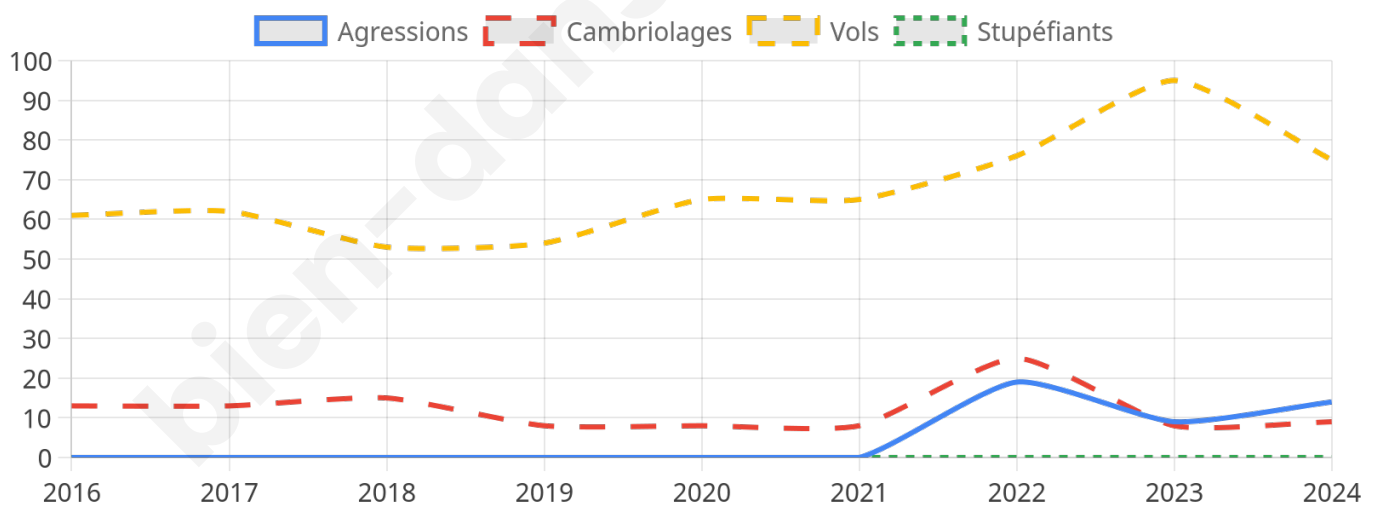

3 143 inscrits

Participation : 79.16%

Votes blancs : 1.09%

Votes nuls : 0.88%

Second tour

	Emmanuel MACRON	60,63 %
	Marine LE PEN	39,37 %

3 136 inscrits

Participation : 79.18%

Votes blancs : 7.69%

Votes nuls : 2.9%

Sécurité

Agressions physiques / sexuelles

14

Cambriolages

9

Vols / dégradations

75

Stupéfiants

0

Evolution du nombre d'infractions

Pour comparer

(en proportion du nombre d'habitants)

Sources : Bases statistiques communale, départementale et régionale de la délinquance enregistrée par la police et la gendarmerie nationales selon les dernières parutions officielles de 2025 portant sur l'année 2024 ([data.gouv](https://data.gouv.fr)).