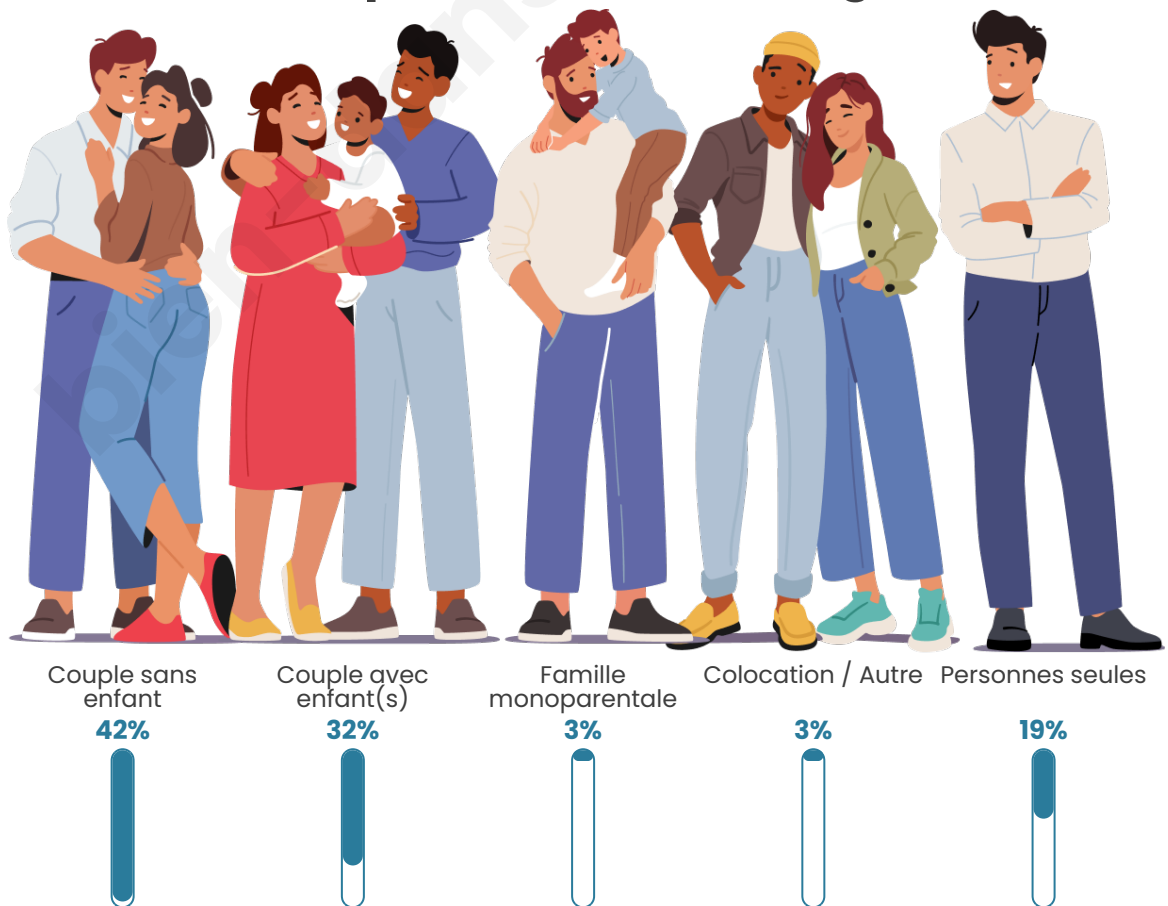

Nombre d'habitants

3 955

Age moyen

47 ans

Pop active

41.1%

Taux chômage

5.5%

Tranche d'âge

Activité professionnelle

Niveau de diplôme

Composition des ménages

Profils électoraux

Premier tour

	Emmanuel MACRON	30.75 %
	Marine LE PEN	21.77 %
	Jean-Luc MÉLENCHON	21.28 %
	Éric ZEMMOUR	5.49 %
	Yannick JADOT	5.04 %
	Valérie PÉCRESE	3.77 %
	Nicolas DUPONT- AIGNAN	2.87 %
	Fabien ROUSSEL	2.67 %
	Jean LASSALLE	2.50 %
	Anne HIDALGO	1.97 %
	Philippe POUTOU	1.35 %
	Nathalie ARTHAUD	0.53 %