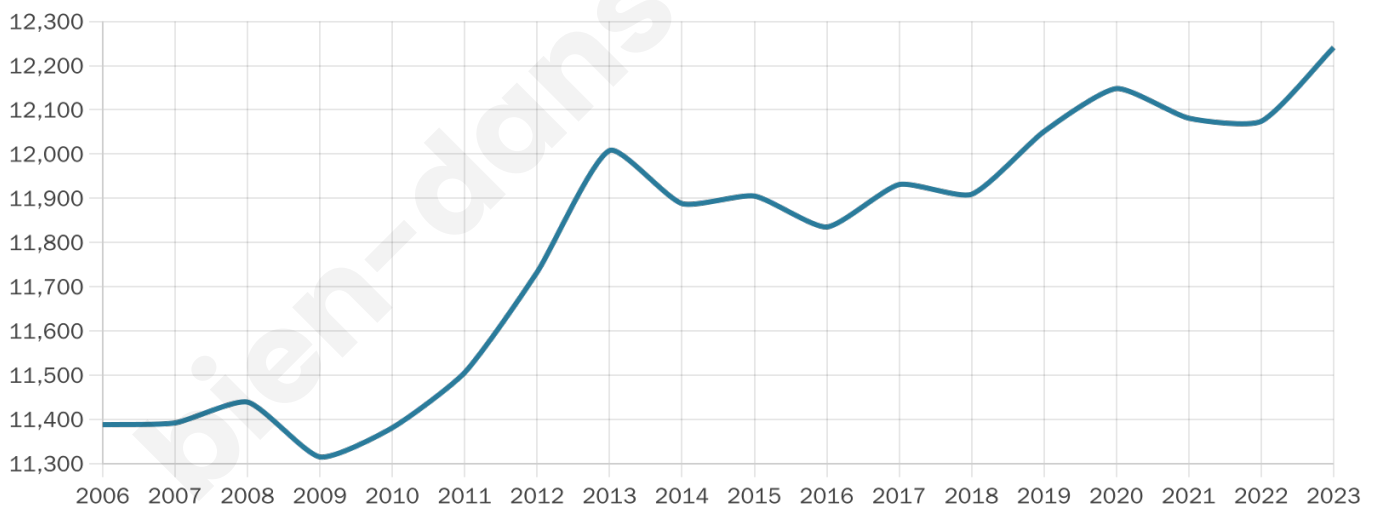

# Statistiques sur la population

Nombre d'habitants

**12 241**

Age moyen

**37 ans**

Pop active

**49.1%**

Taux chômage

**6.8%**

Pop densité

**1 360 h/km<sup>2</sup>**

Revenu moyen

**25 520 €/an**

## Evolution du nombre d'habitants

Sources : Institut national de la statistique et des études économiques (insee) selon Les dernières parutions officielles de 2024 portant sur les années 2020, 2021 et 2022.