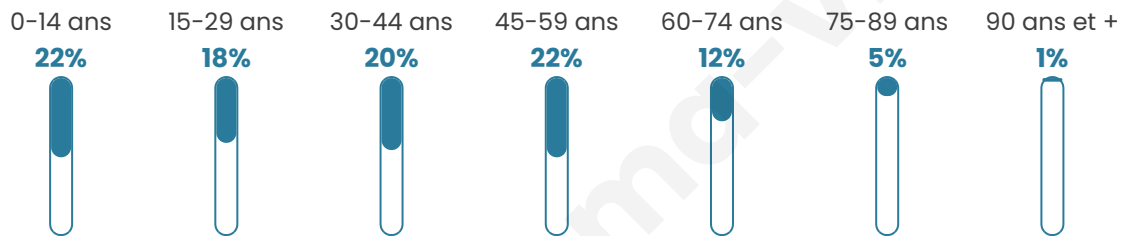

# Statistiques sur la population

Nombre d'habitants

**12 241**

Age moyen

**37 ans**

Pop active

**49.1%**

Taux chômage

**6.8%**

Pop densité

**1 360 h/km<sup>2</sup>**

Revenu moyen

**25 520 €/an**

## Evolution du nombre d'habitants

Sources : Institut national de la statistique et des études économiques (insee) selon Les dernières parutions officielles de 2024 portant sur les années 2020, 2021 et 2022.

## Tranche d'âge