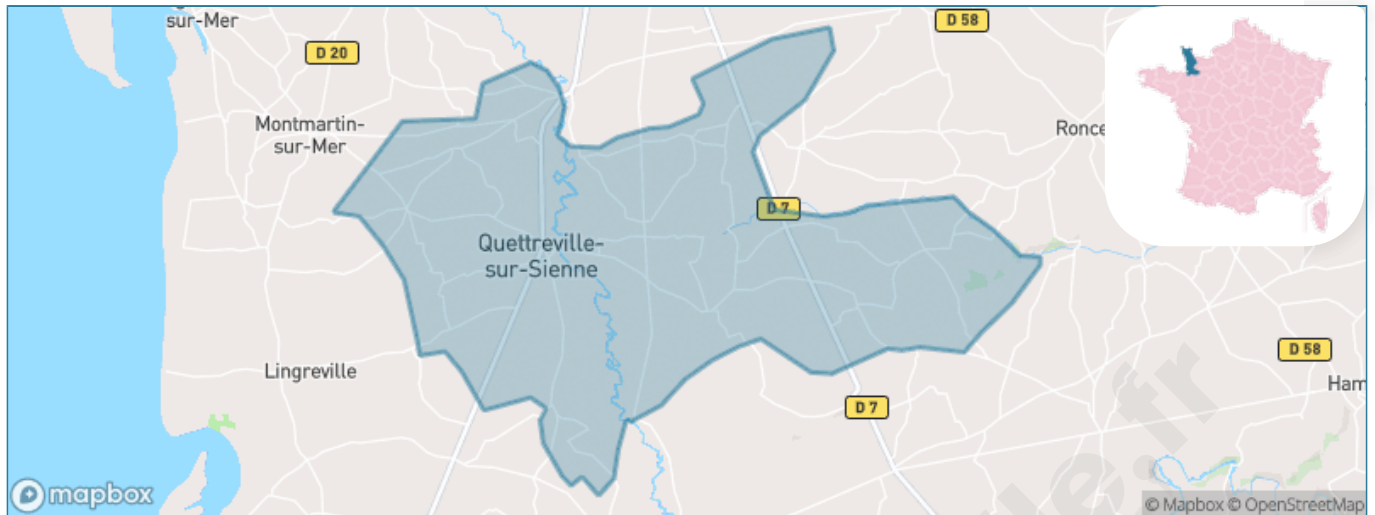

Version web

Ville de Quettreville-sur-Sienne

Présenté par

BIEN dans ma **VILLE** 

Sommaire

Situation géographique	3
Statistiques sur la population	4
Evolution du nombre d'habitants	4
Tranche d'âge	5
0-14 ans	5
15-29 ans	5
30-44 ans	5
45-59 ans	5
60-74 ans	5
75-89 ans	5
90 ans et +	5
Activité professionnelle	5
Agriculteurs	5
Artisans, Commerçants	5
Cadres et sup.	5
Professions intermédiaires	5
Employé	5
Ouvrier	5
Retraité	5
Autres	5
Niveau de diplôme	6
Sans diplôme ou CEP	6
Brevet, BEPC, DNB	6
CAP-BEP ou équivalent	6
BAC ou équivalent	6
BAC+2	6
BAC+3 ou +4	6
BAC+5 ou plus	6
Composition des ménages	6
Couple sans enfant	6
Couple avec enfant(s)	6
Famille monoparentale	6
Colocation / Autre	6
Personnes seules	6
Profil électoraux	7
Premier tour	7
Sécurité	8
Evolution du nombre d'infractions	8
Pour comparer	9
Services à la population	10
Commerce	10
Éducation	10
Villes autour de Quettreville-sur-Sienne	12
Avis sur la ville de Quettreville-sur-Sienne	13
Moyenne par critère	13
Villes autour de Quettreville-sur-Sienne	13
Répartition des avis par note	13
Répartition des avis par note	13

Situation géographique

i Informations clés

- **Région** : Normandie
- **Département** : Manche
- **Code postal** : 50660
- **Superficie** : 49 km²

Statistiques sur la population

Nombre d'habitants

3 167

Age moyen