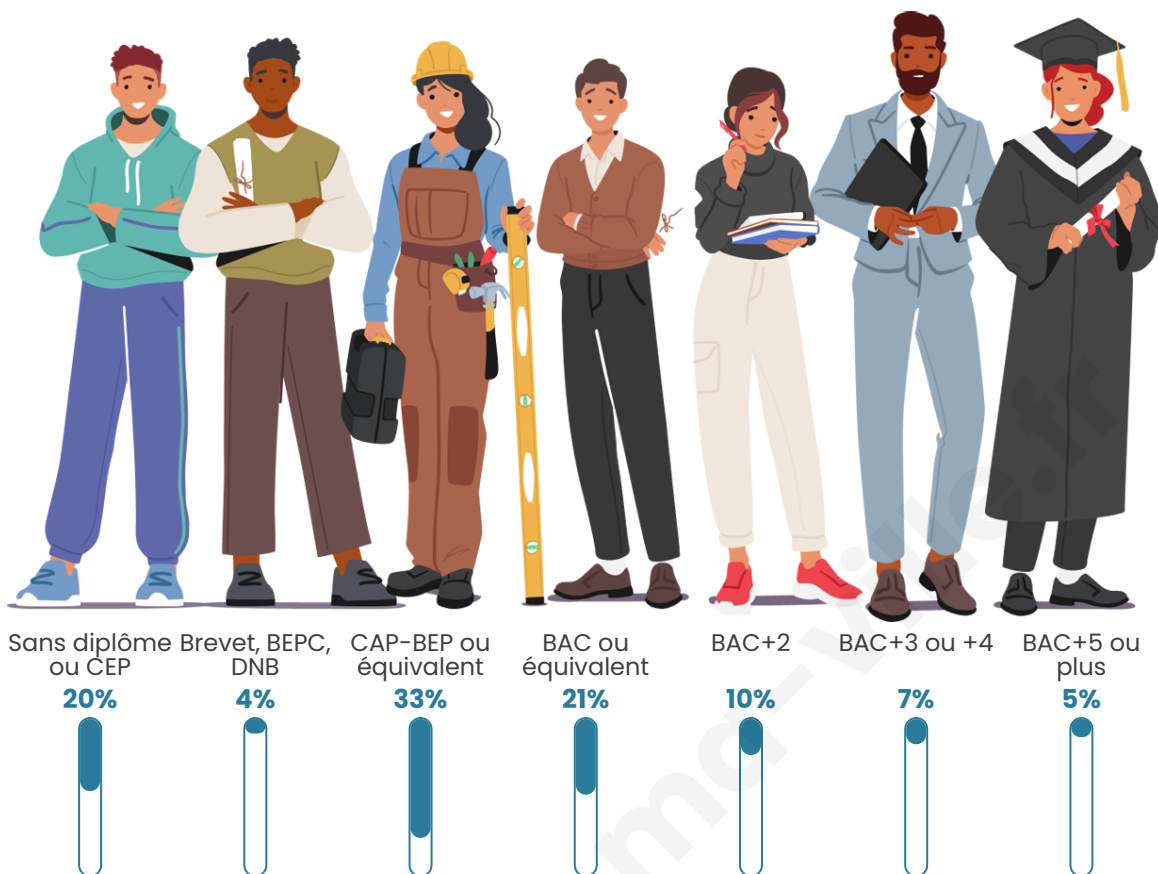

43 ans

Pop active

44.6%

Taux chômage

4.1%

Pop densité

65 h/km²

Revenu moyen

Tranche d'âge

Activité professionnelle

Niveau de diplôme

Composition des ménages

Profils électoraux

Premier tour

	Emmanuel MACRON	28.59 %
	Marine LE PEN	28.44 %
	Jean-Luc MÉLENCHON	16.07 %
	Éric ZEMMOUR	5.29 %
	Yannick JADOT	4.67 %
	Valérie PÉCRESE	4.21 %
	Jean LASSALLE	3.49 %
	Fabien ROUSSEL	2.52 %
	Nicolas DUPONT- AIGNAN	2.31 %
	Anne HIDALGO	2.26 %
	Philippe POUTOU	1.33 %
	Nathalie ARTHAUD	0.82 %