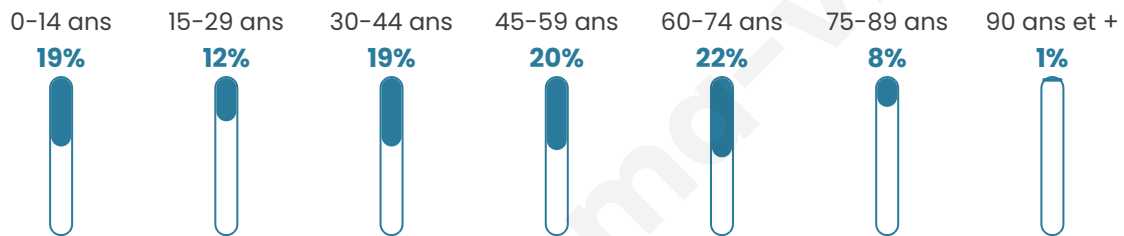

Situation géographique

i Informations clés

- **Région** : Normandie
- **Département** : Manche
- **Code postal** : 50660
- **Superficie** : 49 km²

Statistiques sur la population

Nombre d'habitants

3 167

Age moyen

43 ans

Pop active

44.6%

Taux chômage

4.1%

Pop densité

65 h/km²

Revenu moyen

Tranche d'âge

Activité professionnelle

Niveau de diplôme

Composition des ménages

Profils électoraux

Premier tour

	Emmanuel MACRON	28.59 %
	Marine LE PEN	28.44 %
	Jean-Luc MÉLENCHON	16.07 %
	Éric ZEMMOUR	5.29 %
	Yannick JADOT	4.67 %
	Valérie PÉCRESE	4.21 %
	Jean LASSALLE	3.49 %
	Fabien ROUSSEL	2.52 %
	Nicolas DUPONT- AIGNAN	2.31 %
	Anne HIDALGO	2.26 %
	Philippe POUTOU	1.33 %
	Nathalie ARTHAUD	0.82 %