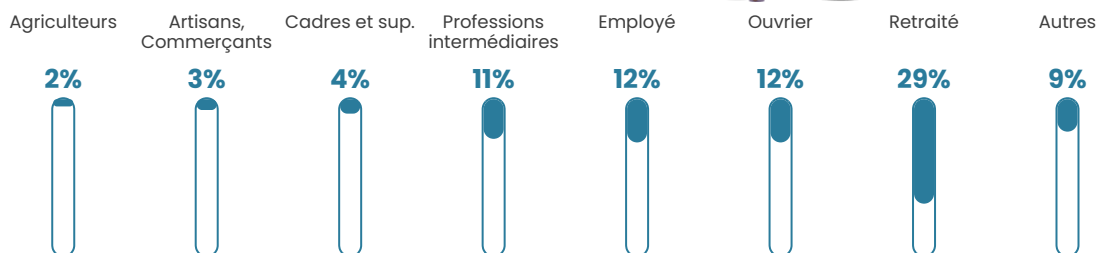

43 ans

Pop active

44.6%

Taux chômage

4.1%

Pop densité

65 h/km²

Revenu moyen

21 790 €/an

Evolution du nombre d'habitants

Sources : Institut national de la statistique et des études économiques (insee) selon Les dernières parutions officielles de 2024 portant sur les années 2020, 2021 et 2022.

Tranche d'âge

Activité professionnelle

Niveau de diplôme

Composition des ménages

Profils électoraux

Premier tour

	Emmanuel MACRON	28.59 %
	Marine LE PEN	28.44 %
	Jean-Luc MÉLENCHON	16.07 %
	Éric ZEMMOUR	5.29 %
	Yannick JADOT	4.67 %
	Valérie PÉCRESE	4.21 %
	Jean LASSALLE	3.49 %
	Fabien ROUSSEL	2.52 %
	Nicolas DUPONT- AIGNAN	2.31 %
	Anne HIDALGO	2.26 %
	Philippe POUTOU	1.33 %
	Nathalie ARTHAUD	0.82 %