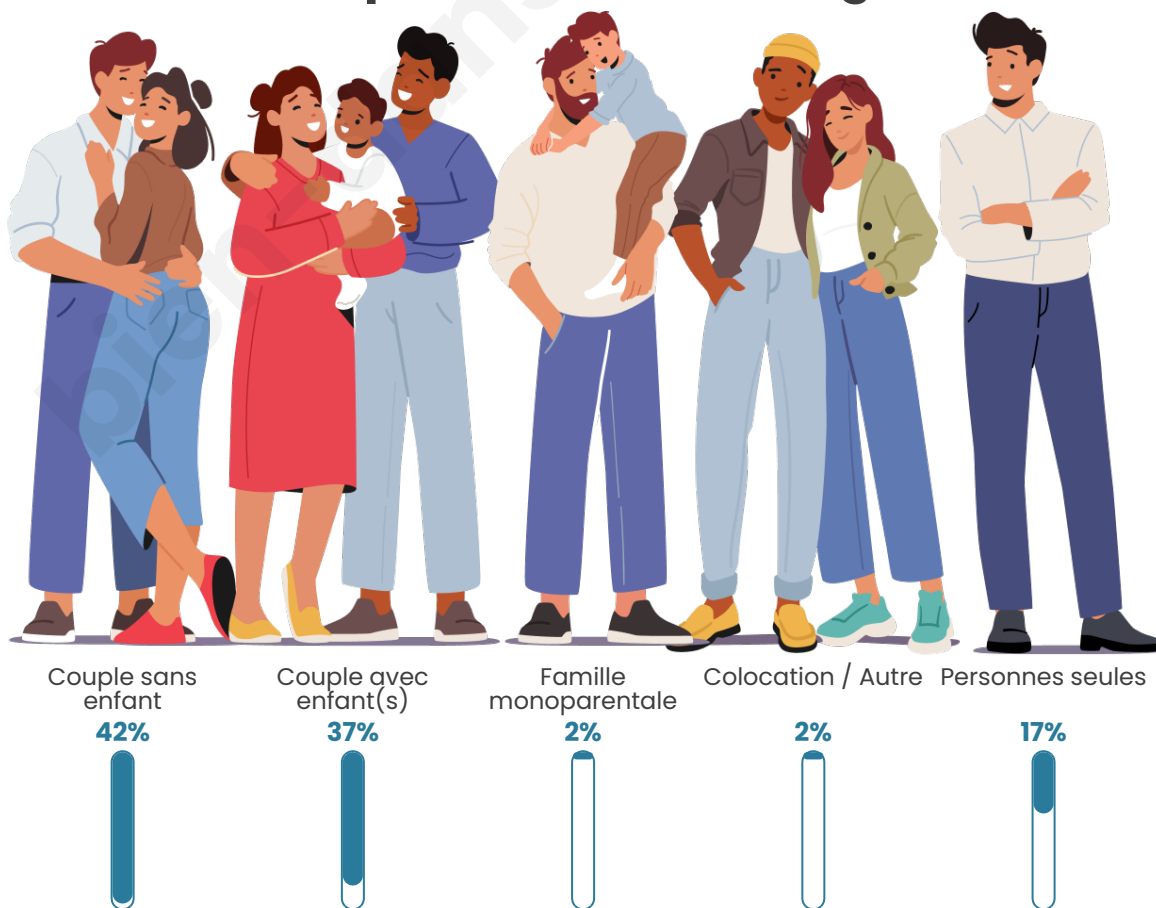

Tranche d'âge

Activité professionnelle

Niveau de diplôme

Composition des ménages

Profils électoraux

Premier tour

	Emmanuel MACRON	28.59 %
	Marine LE PEN	28.44 %
	Jean-Luc MÉLENCHON	16.07 %
	Éric ZEMMOUR	5.29 %
	Yannick JADOT	4.67 %
	Valérie PÉCRESE	4.21 %
	Jean LASSALLE	3.49 %
	Fabien ROUSSEL	2.52 %
	Nicolas DUPONT- AIGNAN	2.31 %
	Anne HIDALGO	2.26 %
	Philippe POUTOU	1.33 %
	Nathalie ARTHAUD	0.82 %