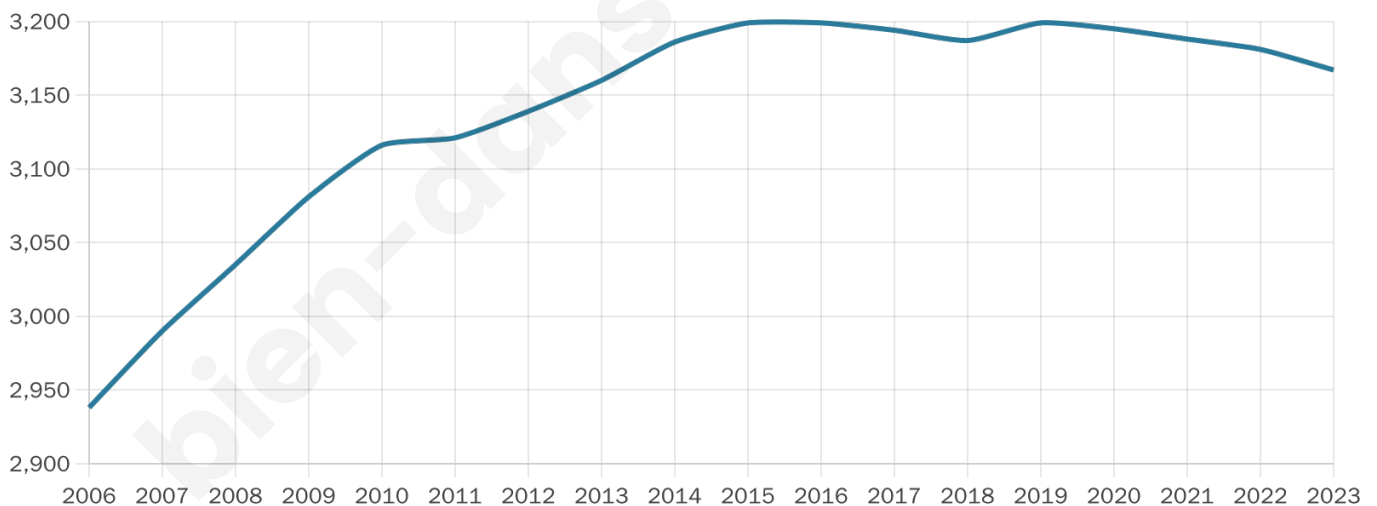

43 ans

Pop active

44.6%

Taux chômage

4.1%

Pop densité

65 h/km²

Revenu moyen

21 790 €/an

Evolution du nombre d'habitants

Sources : Institut national de la statistique et des études économiques (insee) selon Les dernières parutions officielles de 2024 portant sur les années 2020, 2021 et 2022.