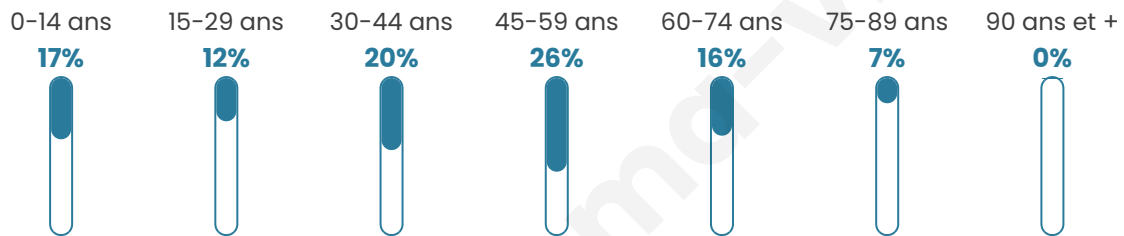

# Statistiques sur la population

Nombre d'habitants

**333**

Age moyen

**42 ans**

Pop active

**51.7%**

Taux chômage

**5.5%**

Pop densité

**67 h/km<sup>2</sup>**

Revenu moyen

**24 680 €/an**

## Evolution du nombre d'habitants

Sources : Institut national de la statistique et des études économiques (insee) selon Les dernières parutions officielles de 2024 portant sur les années 2020, 2021 et 2022.

## Tranche d'âge