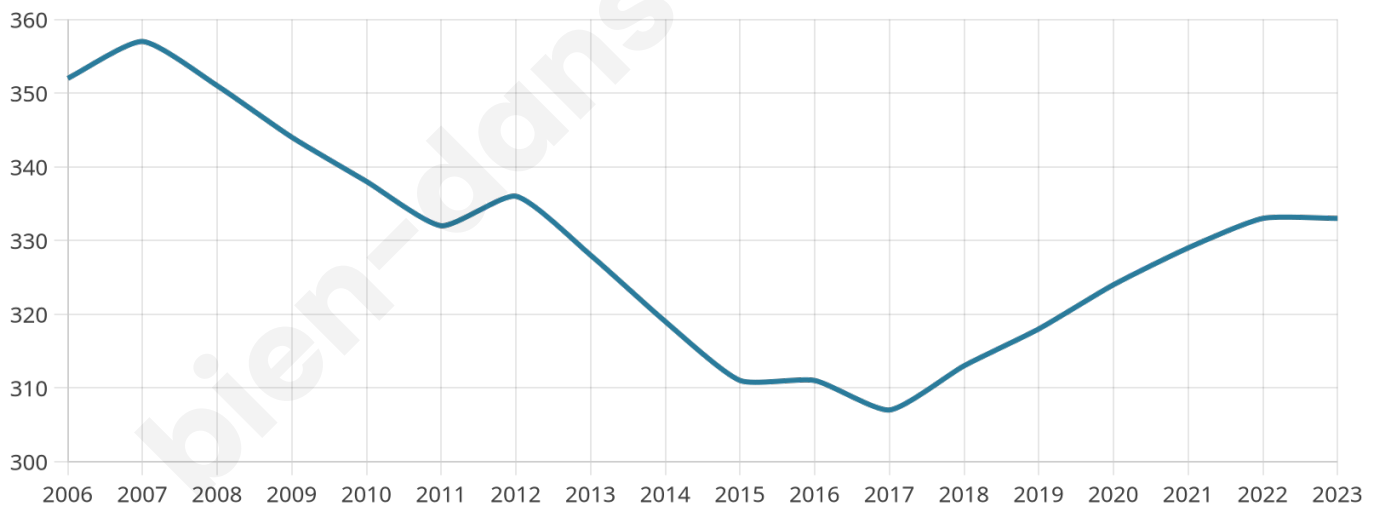

# Statistiques sur la population

Nombre d'habitants

**333**

Age moyen

**42 ans**

Pop active

**51.7%**

Taux chômage

**5.5%**

Pop densité

**67 h/km<sup>2</sup>**

Revenu moyen

**24 680 €/an**

## Evolution du nombre d'habitants

Sources : Institut national de la statistique et des études économiques (insee) selon Les dernières parutions officielles de 2024 portant sur les années 2020, 2021 et 2022.