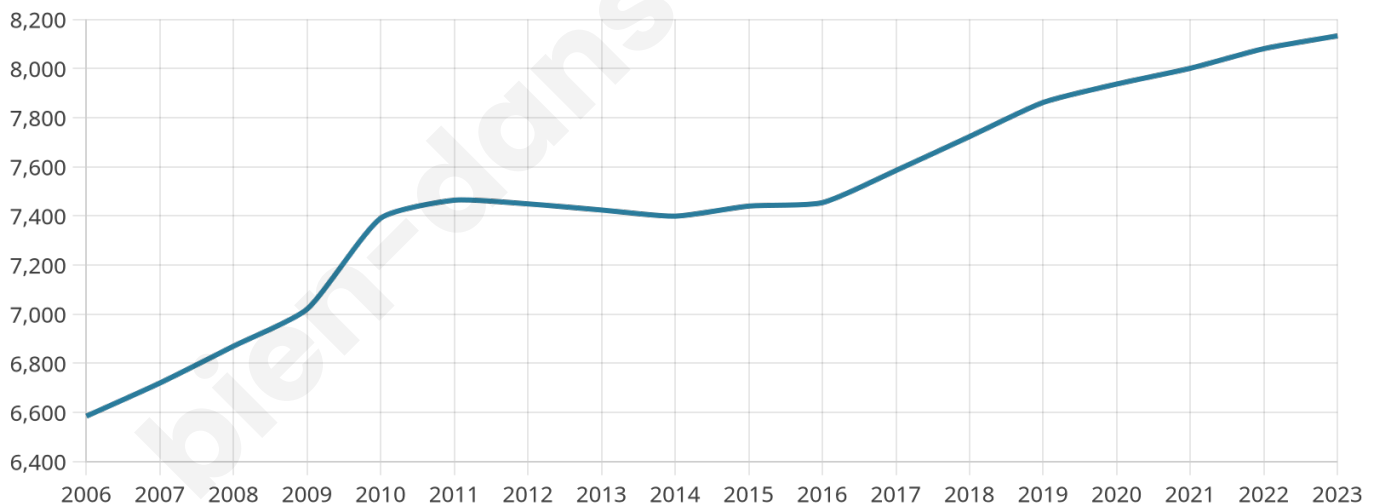

Situation géographique

i Informations clés

- **Région** : Bretagne
- **Département** : Morbihan
- **Code postal** : 56230
- **Superficie** : 66 km²

Statistiques sur la population

Nombre d'habitants

8 133

Age moyen

43 ans

Pop active

42.9%

Taux chômage

8.6%

Pop densité

123 h/km²

Revenu moyen

22 830 €/an

Evolution du nombre d'habitants

Sources : Institut national de la statistique et des études économiques (insee) selon Les dernières parutions officielles de 2024 portant sur les années 2020, 2021 et 2022.