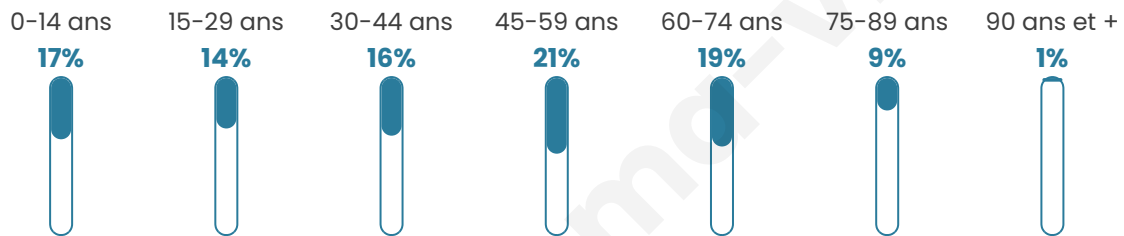

Situation géographique

i Informations clés

- **Région** : Bretagne
- **Département** : Morbihan
- **Code postal** : 56230
- **Superficie** : 66 km²

Statistiques sur la population

Nombre d'habitants

8 133

Age moyen

43 ans

Pop active

42.9%

Taux chômage

8.6%

Pop densité

123 h/km²

Revenu moyen

22 830 €/an

Evolution du nombre d'habitants

Sources : Institut national de la statistique et des études économiques (insee) selon Les dernières parutions officielles de 2024 portant sur les années 2020, 2021 et 2022.

Tranche d'âge

Activité professionnelle

Niveau de diplôme

Composition des ménages

Profils électoraux

Premier tour

	Emmanuel MACRON	33.55 %
	Marine LE PEN	22.32 %
	Jean-Luc MÉLENCHON	19.10 %
	Yannick JADOT	6.16 %
	Éric ZEMMOUR	4.89 %
	Valérie PÉCRESE	4.10 %
	Jean LASSALLE	2.33 %
	Fabien ROUSSEL	2.14 %
	Anne HIDALGO	2.02 %
	Nicolas DUPONT- AIGNAN	1.73 %
	Philippe POUTOU	0.98 %
	Nathalie ARTHAUD	0.67 %