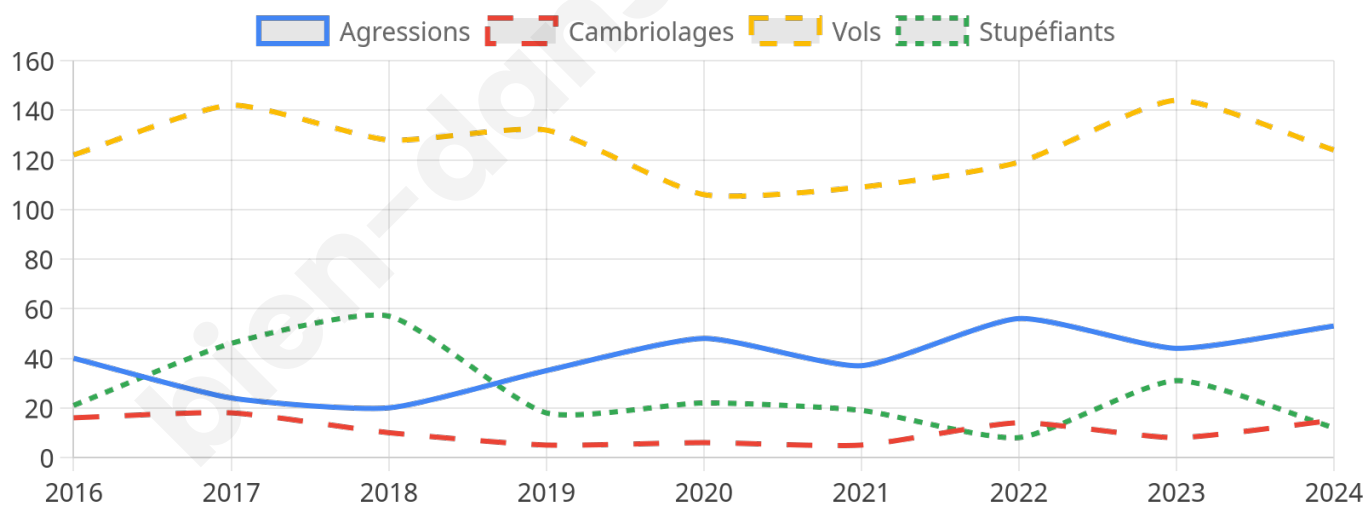

6 367 inscrits

Participation : 77.38%

Votes blancs : 2.54%

Votes nuls : 0.00%

Second tour

	Emmanuel MACRON	63,83 %
	Marine LE PEN	36,17 %

6 373 inscrits

Participation : 75.35%

Votes blancs : 10.06%

Votes nuls : 0%

Sécurité

Agressions physiques / sexuelles

53

Cambriolages

15

Vols / dégradations

124

Stupéfiants

12

Evolution du nombre d'infractions

Pour comparer

(en proportion du nombre d'habitants)

Ville Département Région

Sources : Bases statistiques communale, départementale et régionale de la délinquance enregistrée par la police et la gendarmerie nationales selon les dernières parutions officielles de 2025 portant sur l'année 2024 ([data.gouv](https://data.gouv.fr)).