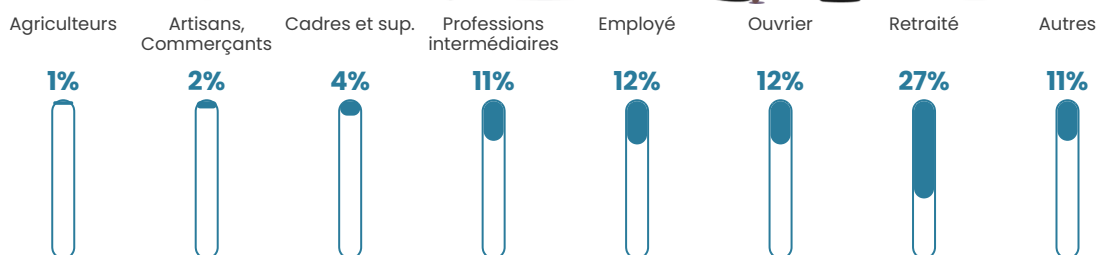

22 830 €/an

Evolution du nombre d'habitants

Sources : Institut national de la statistique et des études économiques (insee) selon Les dernières parutions officielles de 2024 portant sur les années 2020, 2021 et 2022.

Tranche d'âge

Activité professionnelle

Niveau de diplôme

Composition des ménages

Profils électoraux

Premier tour

	Emmanuel MACRON	33.55 %
	Marine LE PEN	22.32 %
	Jean-Luc MÉLENCHON	19.10 %
	Yannick JADOT	6.16 %
	Éric ZEMMOUR	4.89 %
	Valérie PÉCRESE	4.10 %
	Jean LASSALLE	2.33 %
	Fabien ROUSSEL	2.14 %
	Anne HIDALGO	2.02 %
	Nicolas DUPONT- AIGNAN	1.73 %
	Philippe POUTOU	0.98 %
	Nathalie ARTHAUD	0.67 %