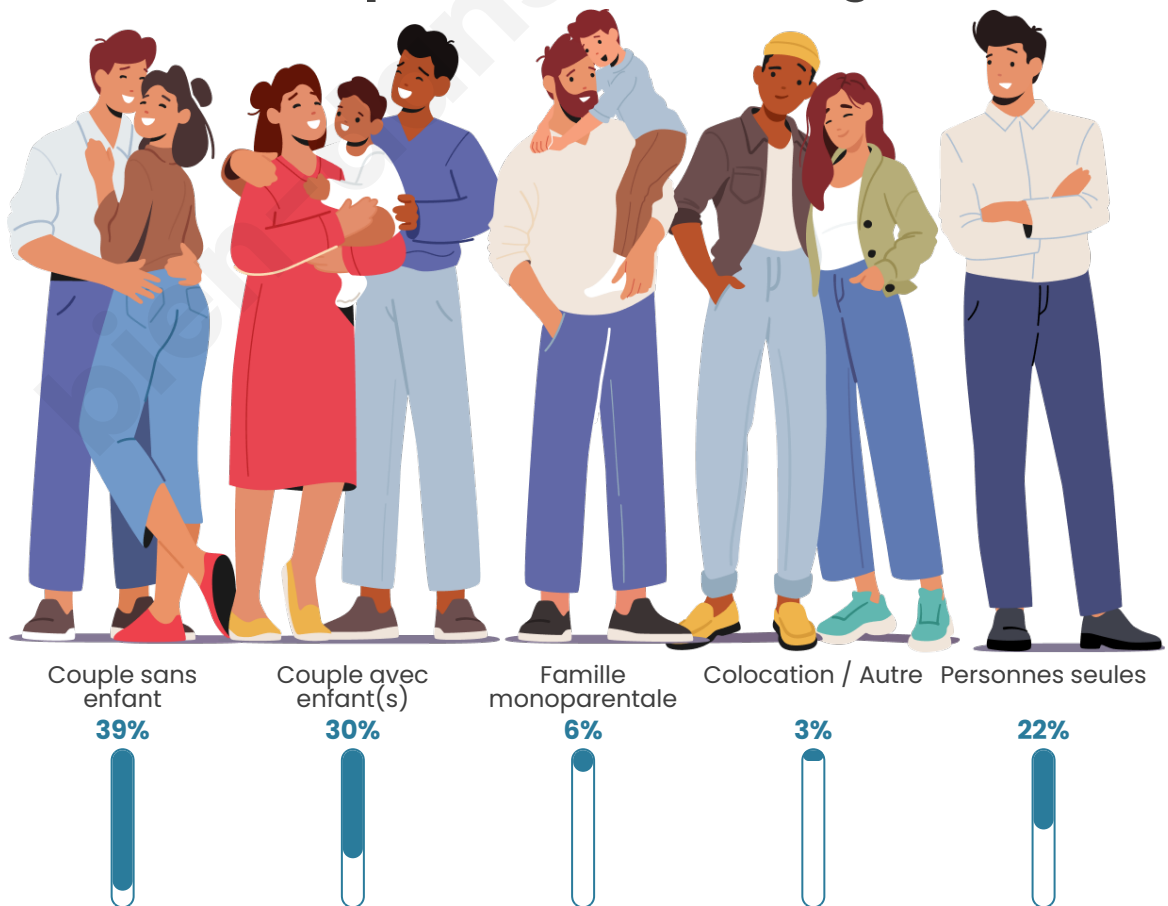

Tranche d'âge

Activité professionnelle

Niveau de diplôme

Composition des ménages

Profils électoraux

Premier tour

	Emmanuel MACRON	33.55 %
	Marine LE PEN	22.32 %
	Jean-Luc MÉLENCHON	19.10 %
	Yannick JADOT	6.16 %
	Éric ZEMMOUR	4.89 %
	Valérie PÉCRESE	4.10 %
	Jean LASSALLE	2.33 %
	Fabien ROUSSEL	2.14 %
	Anne HIDALGO	2.02 %
	Nicolas DUPONT- AIGNAN	1.73 %
	Philippe POUTOU	0.98 %
	Nathalie ARTHAUD	0.67 %