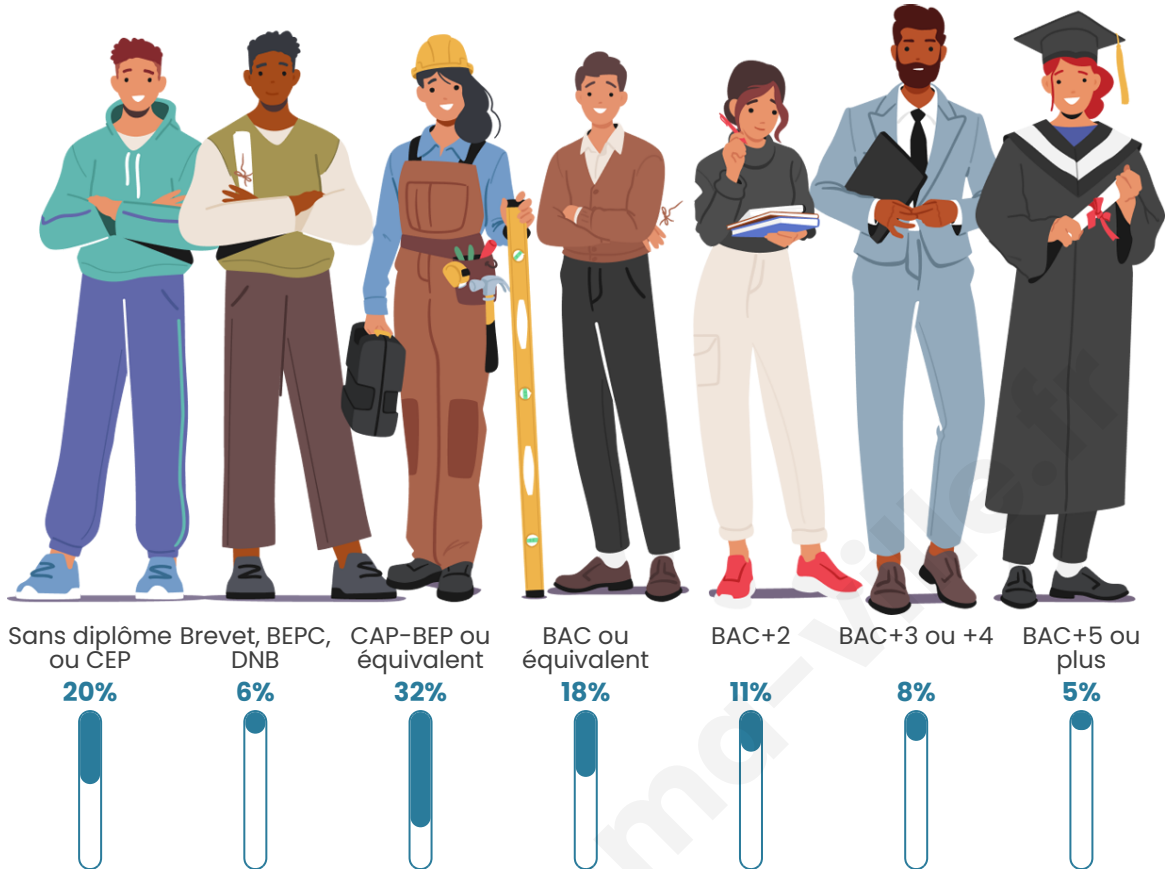

Tranche d'âge

Activité professionnelle

Niveau de diplôme

Composition des ménages

Profils électoraux

Premier tour

	Emmanuel MACRON	33.55 %
	Marine LE PEN	22.32 %
	Jean-Luc MÉLENCHON	19.10 %
	Yannick JADOT	6.16 %
	Éric ZEMMOUR	4.89 %
	Valérie PÉCRESE	4.10 %
	Jean LASSALLE	2.33 %
	Fabien ROUSSEL	2.14 %
	Anne HIDALGO	2.02 %
	Nicolas DUPONT- AIGNAN	1.73 %
	Philippe POUTOU	0.98 %
	Nathalie ARTHAUD	0.67 %