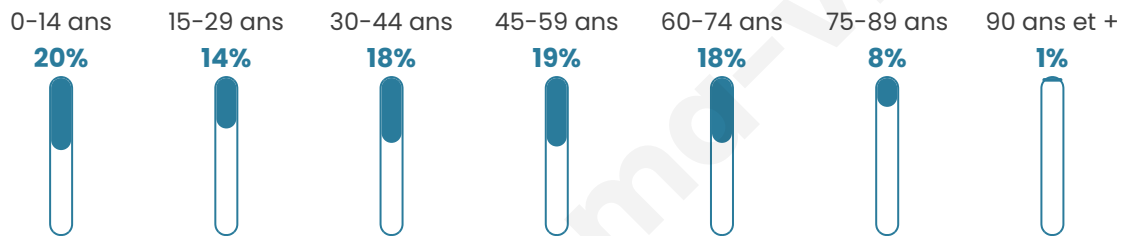

Nombre d'habitants

3 969

Age moyen

41 ans

Pop active

46.7%

Taux chômage

4.6%

Pop densité

137 h/km²

Revenu moyen

23 130 €/an

Evolution du nombre d'habitants

Sources : Institut national de la statistique et des études économiques (insee) selon Les dernières parutions officielles de 2024 portant sur les années 2020, 2021 et 2022.

Tranche d'âge

Activité professionnelle

Niveau de diplôme

Composition des ménages

Profils électoraux

Premier tour

	Emmanuel MACRON	33.45 %
	Marine LE PEN	24.43 %
	Jean-Luc MÉLENCHON	15.96 %
	Valérie PÉCRESSÉ	6.57 %
	Yannick JADOT	4.25 %
	Éric ZEMMOUR	3.92 %
	Jean LASSALLE	3.50 %
	Nicolas DUPONT-AIGNAN	2.27 %
	Fabien ROUSSEL	2.23 %
	Anne HIDALGO	1.90 %
	Philippe POUTOU	0.93 %
	Nathalie ARTHAUD	0.59 %