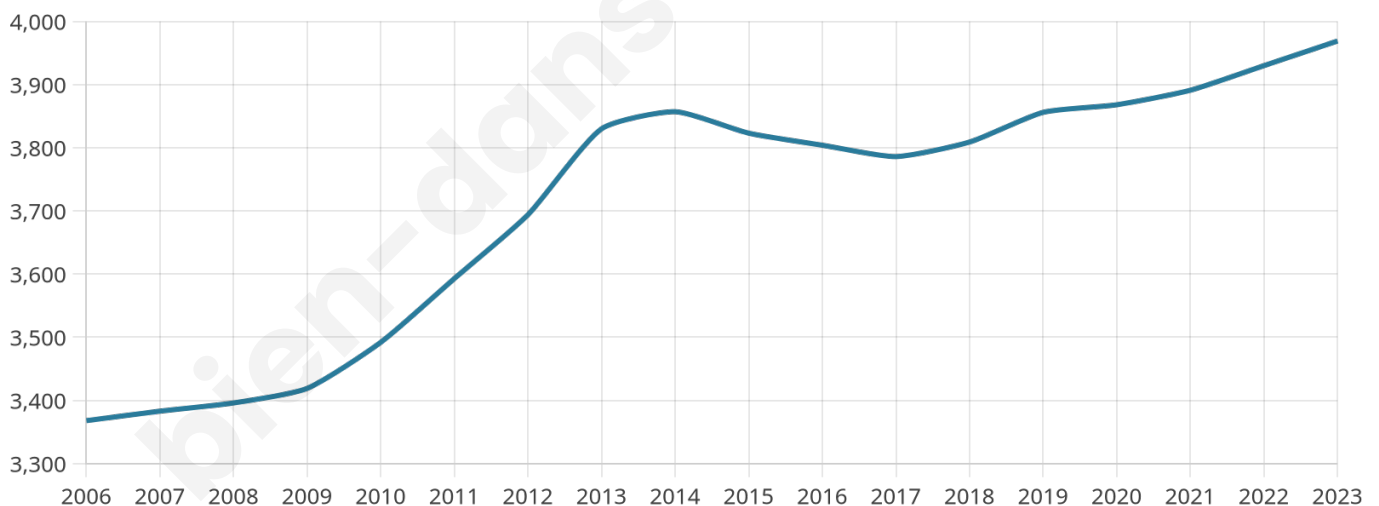

Nombre d'habitants

3 969

Age moyen

41 ans

Pop active

46.7%

Taux chômage

4.6%

Pop densité

137 h/km²

Revenu moyen

23 130 €/an

Evolution du nombre d'habitants

Sources : Institut national de la statistique et des études économiques (insee) selon Les dernières parutions officielles de 2024 portant sur les années 2020, 2021 et 2022.

Tranche d'âge

Activité professionnelle

Niveau de diplôme

Composition des ménages

Profils électoraux

Premier tour

	Emmanuel MACRON	33.45 %
	Marine LE PEN	24.43 %
	Jean-Luc MÉLENCHON	15.96 %
	Valérie PÉCRESSÉ	6.57 %
	Yannick JADOT	4.25 %
	Éric ZEMMOUR	3.92 %
	Jean LASSALLE	3.50 %
	Nicolas DUPONT-AIGNAN	2.27 %
	Fabien ROUSSEL	2.23 %
	Anne HIDALGO	1.90 %
	Philippe POUTOU	0.93 %
	Nathalie ARTHAUD	0.59 %