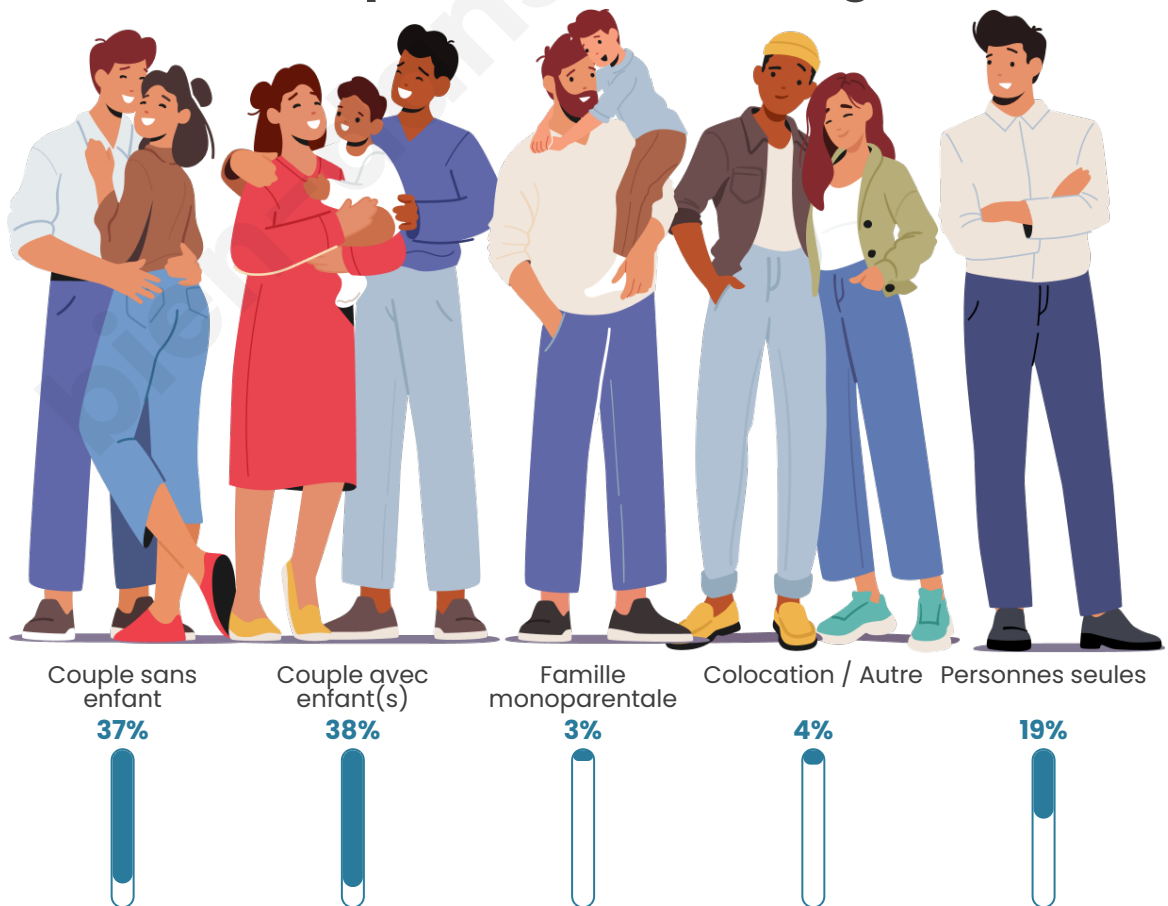

Nombre d'habitants

3 969

Age moyen

41 ans

Pop active

46.7%

Taux chômage

4.6%

Tranche d'âge

Activité professionnelle

Niveau de diplôme

Composition des ménages

Profils électoraux

Premier tour

	Emmanuel MACRON	33.45 %
	Marine LE PEN	24.43 %
	Jean-Luc MÉLENCHON	15.96 %
	Valérie PÉCRESSÉ	6.57 %
	Yannick JADOT	4.25 %
	Éric ZEMMOUR	3.92 %
	Jean LASSALLE	3.50 %
	Nicolas DUPONT-AIGNAN	2.27 %
	Fabien ROUSSEL	2.23 %
	Anne HIDALGO	1.90 %
	Philippe POUTOU	0.93 %
	Nathalie ARTHAUD	0.59 %