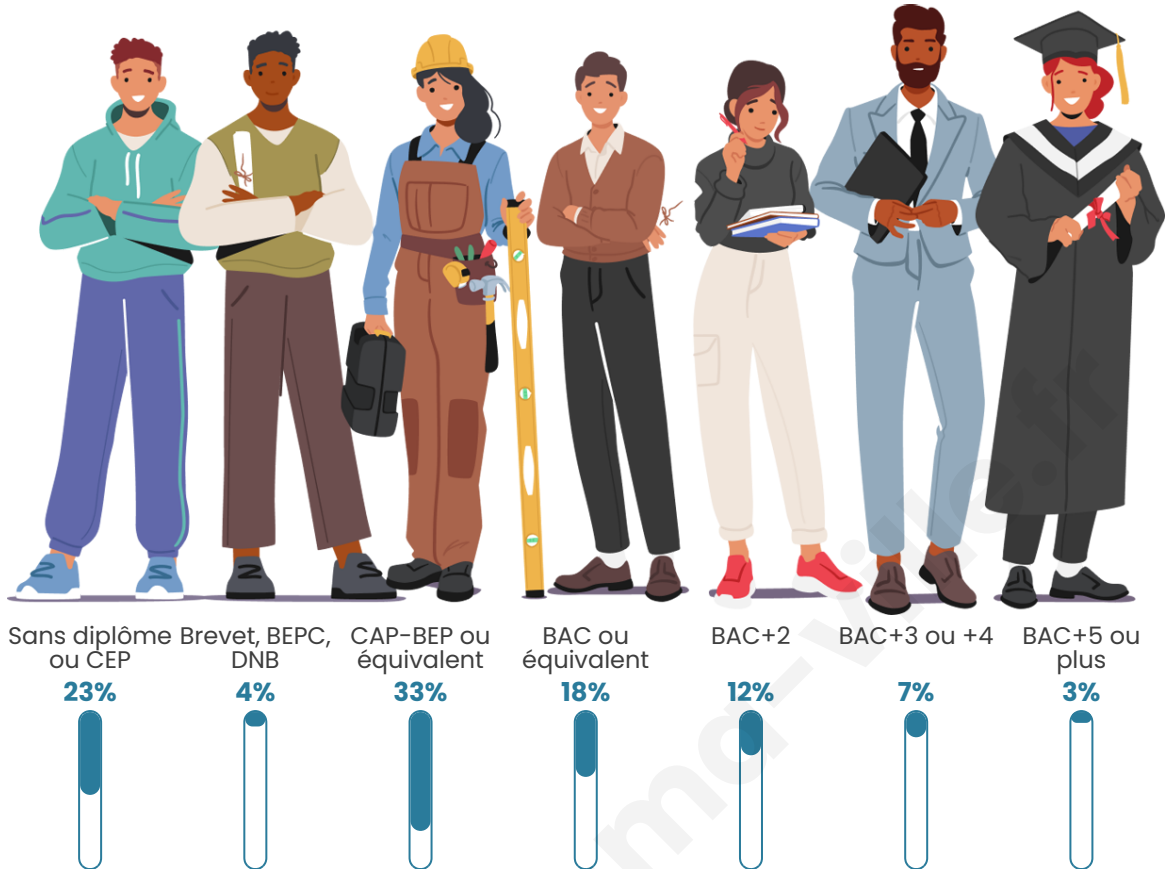

Nombre d'habitants

3 969

Age moyen

41 ans

Pop active

46.7%

Taux chômage

4.6%

Tranche d'âge

Activité professionnelle

Niveau de diplôme

Composition des ménages

Profils électoraux

Premier tour

	Emmanuel MACRON	33.45 %
	Marine LE PEN	24.43 %
	Jean-Luc MÉLENCHON	15.96 %
	Valérie PÉCRESSÉ	6.57 %
	Yannick JADOT	4.25 %
	Éric ZEMMOUR	3.92 %
	Jean LASSALLE	3.50 %
	Nicolas DUPONT-AIGNAN	2.27 %
	Fabien ROUSSEL	2.23 %
	Anne HIDALGO	1.90 %
	Philippe POUTOU	0.93 %
	Nathalie ARTHAUD	0.59 %