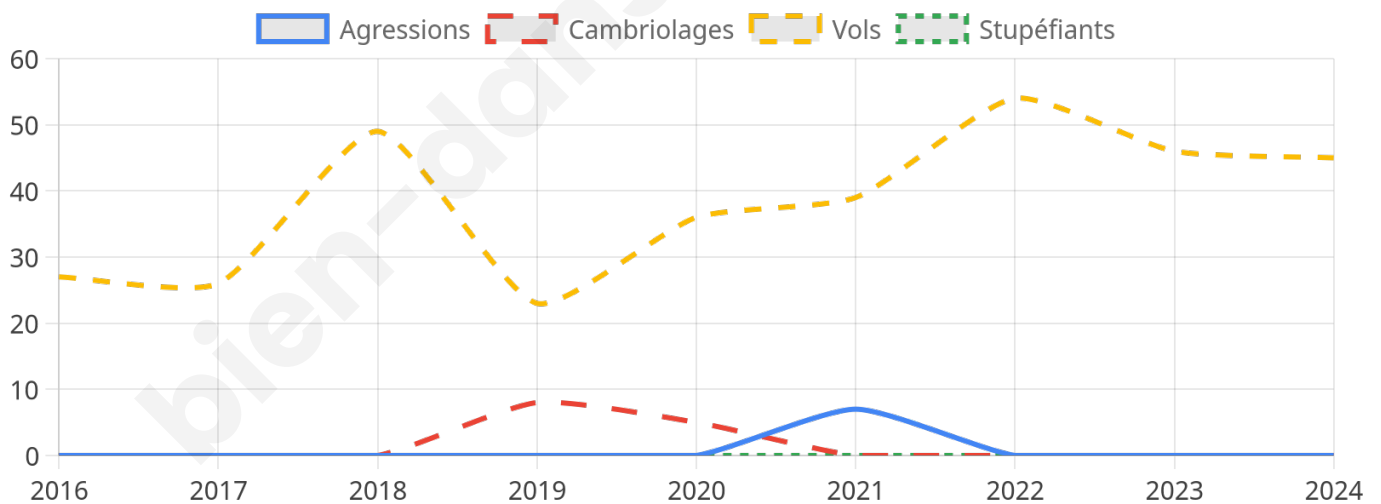

Sécurité

Agressions physiques / sexuelles

0

Cambriolages

0

Vols / dégradations

45

Stupéfiants

0

Evolution du nombre d'infractions