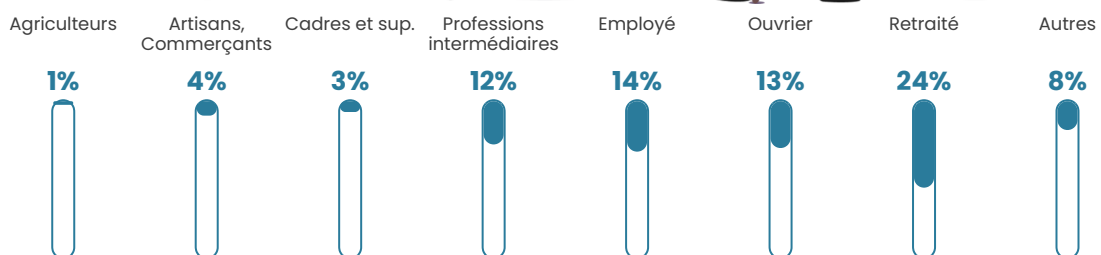

Pop densité

137 h/km²

Revenu moyen

23 130 €/an

Evolution du nombre d'habitants

Sources : Institut national de la statistique et des études économiques (insee) selon Les dernières parutions officielles de 2024 portant sur les années 2020, 2021 et 2022.

Tranche d'âge

Activité professionnelle

Niveau de diplôme

Composition des ménages

Profils électoraux

Premier tour

	Emmanuel MACRON	33.45 %
	Marine LE PEN	24.43 %
	Jean-Luc MÉLENCHON	15.96 %
	Valérie PÉCRESSÉ	6.57 %
	Yannick JADOT	4.25 %
	Éric ZEMMOUR	3.92 %
	Jean LASSALLE	3.50 %
	Nicolas DUPONT-AIGNAN	2.27 %
	Fabien ROUSSEL	2.23 %
	Anne HIDALGO	1.90 %
	Philippe POUTOU	0.93 %
	Nathalie ARTHAUD	0.59 %