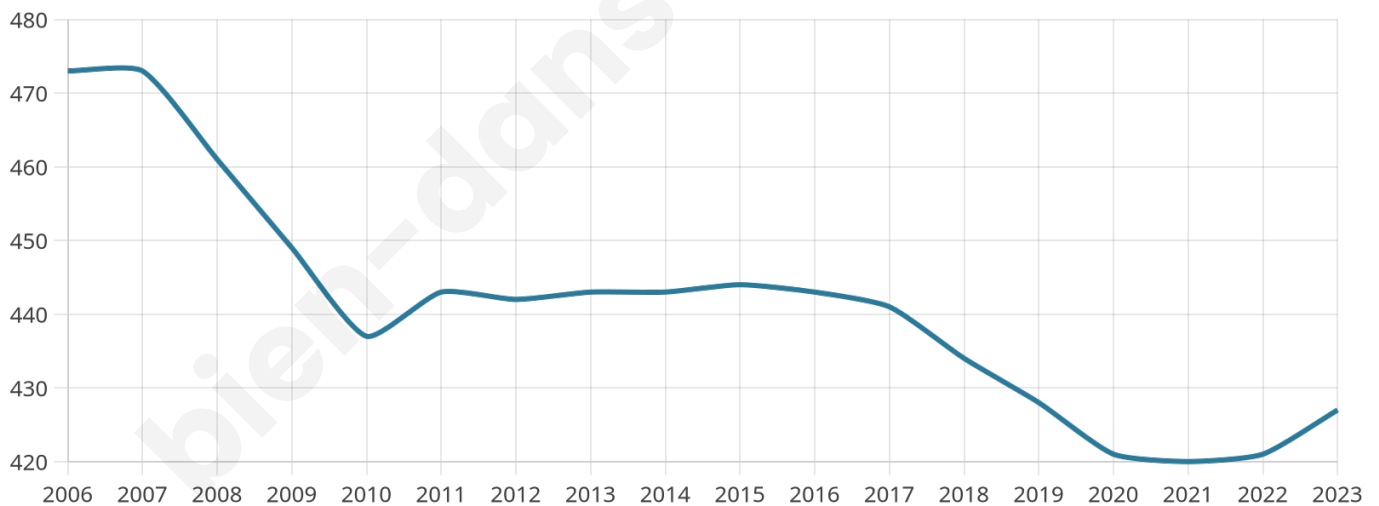

Age moyen

43 ans

Pop active

43.1%

Taux chômage

8.9%

Pop densité

27 h/km²

Revenu moyen

22 500 €/an

Evolution du nombre d'habitants

Sources : Institut national de la statistique et des études économiques (insee) selon Les dernières parutions officielles de 2024 portant sur les années 2020, 2021 et 2022.