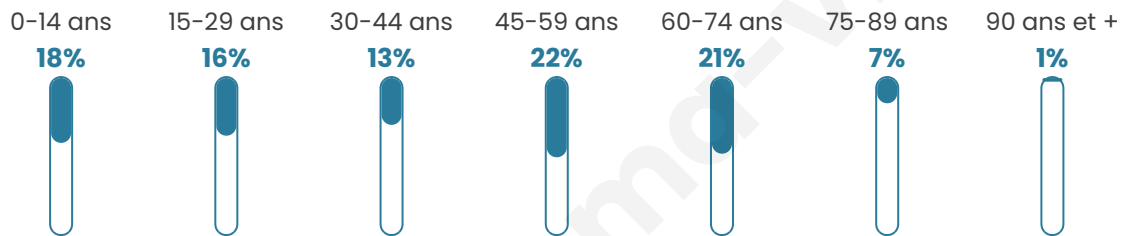

Age moyen

43 ans

Pop active

43.1%

Taux chômage

8.9%

Pop densité

27 h/km²

Revenu moyen

22 500 €/an

Evolution du nombre d'habitants

Sources : Institut national de la statistique et des études économiques (insee) selon Les dernières parutions officielles de 2024 portant sur les années 2020, 2021 et 2022.

Tranche d'âge

Activité professionnelle

Niveau de diplôme

Composition des ménages

Profils électoraux

Premier tour

	Marine LE PEN	34.46 %
	Emmanuel MACRON	28.46 %
	Jean-Luc MÉLENCHON	14.23 %
	Éric ZEMMOUR	8.99 %
	Valérie PÉCRESSE	6.37 %
	Anne HIDALGO	1.50 %
	Nicolas DUPONT-AIGNAN	1.50 %
	Fabien ROUSSEL	1.12 %
	Jean LASSALLE	1.12 %
	Nathalie ARTHAUD	0.75 %
	Yannick JADOT	0.75 %
	Philippe POUTOU	0.75 %

367 inscrits

Participation : 74.93%

Votes blancs : 1.82%

Votes nuls : 1.09%

Second tour

	Emmanuel MACRON	40 %
	Marine LE PEN	60 %

367 inscrits

Participation : 75.48%