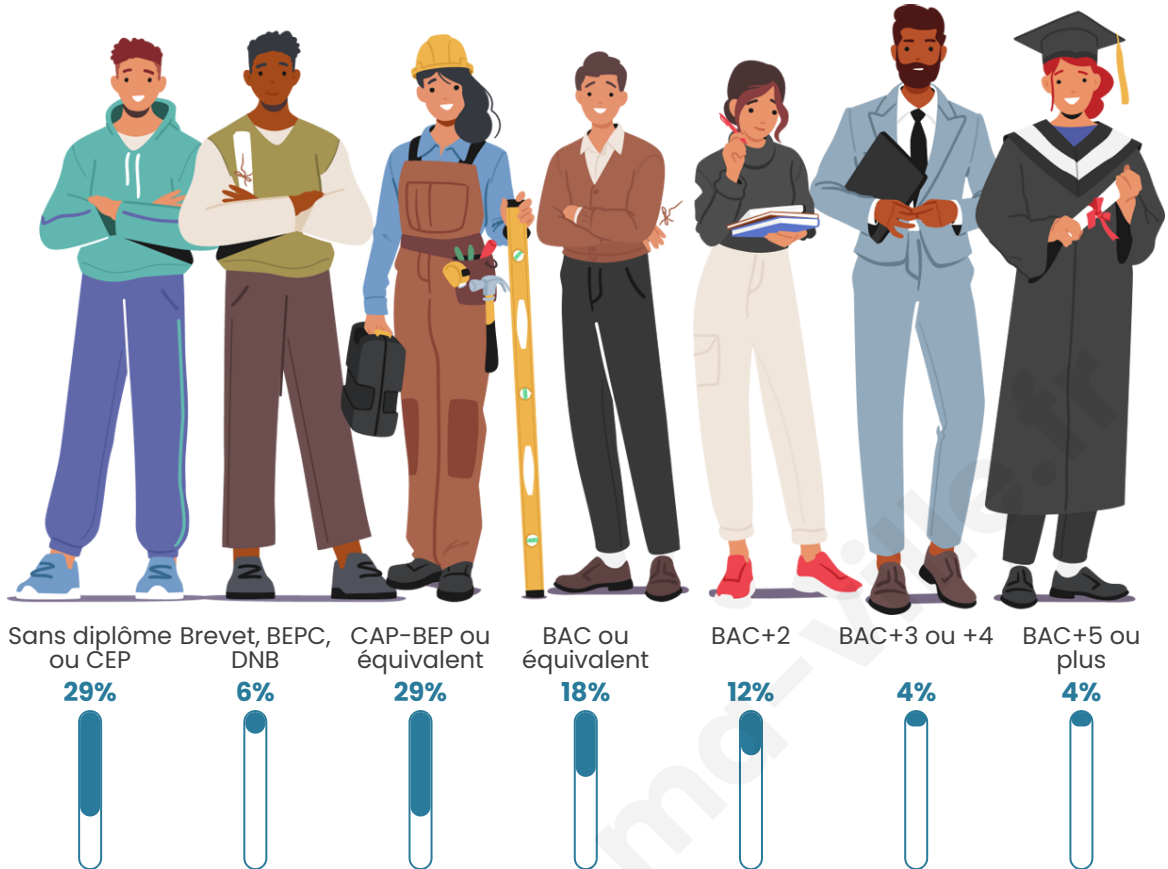

Age moyen

43 ans

Pop active

43.1%

Taux chômage

8.9%

Pop densité

27 h/km²

Tranche d'âge

Activité professionnelle

Niveau de diplôme

Composition des ménages

Profils électoraux

Premier tour

	Marine LE PEN	34.46 %
	Emmanuel MACRON	28.46 %
	Jean-Luc MÉLENCHON	14.23 %
	Éric ZEMMOUR	8.99 %
	Valérie PÉCRESSE	6.37 %
	Anne HIDALGO	1.50 %
	Nicolas DUPONT-AIGNAN	1.50 %
	Fabien ROUSSEL	1.12 %
	Jean LASSALLE	1.12 %
	Nathalie ARTHAUD	0.75 %
	Yannick JADOT	0.75 %
	Philippe POUTOU	0.75 %