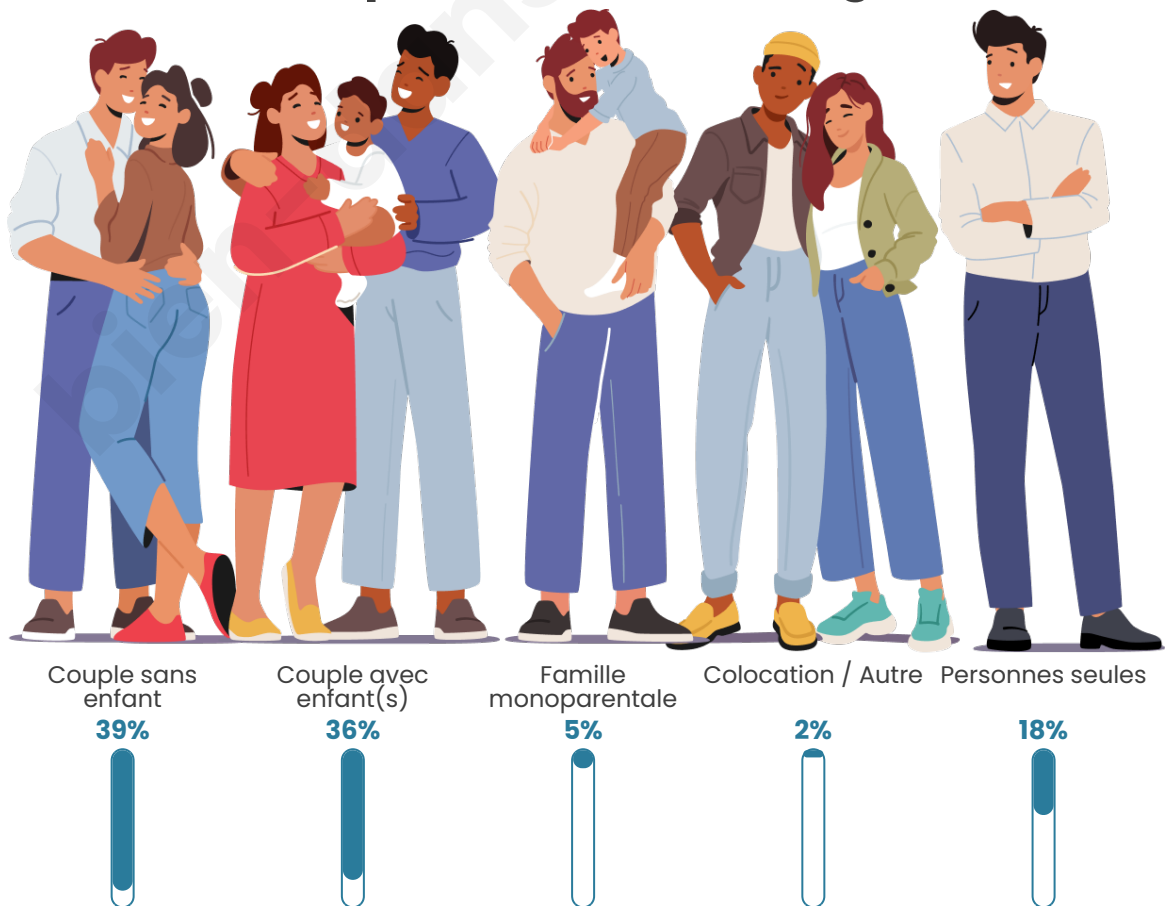

Tranche d'âge

Activité professionnelle

Niveau de diplôme

Composition des ménages

Profils électoraux

Premier tour

	Marine LE PEN	34.46 %
	Emmanuel MACRON	28.46 %
	Jean-Luc MÉLENCHON	14.23 %
	Éric ZEMMOUR	8.99 %
	Valérie PÉCRESSE	6.37 %
	Anne HIDALGO	1.50 %
	Nicolas DUPONT-AIGNAN	1.50 %
	Fabien ROUSSEL	1.12 %
	Jean LASSALLE	1.12 %
	Nathalie ARTHAUD	0.75 %
	Yannick JADOT	0.75 %
	Philippe POUTOU	0.75 %