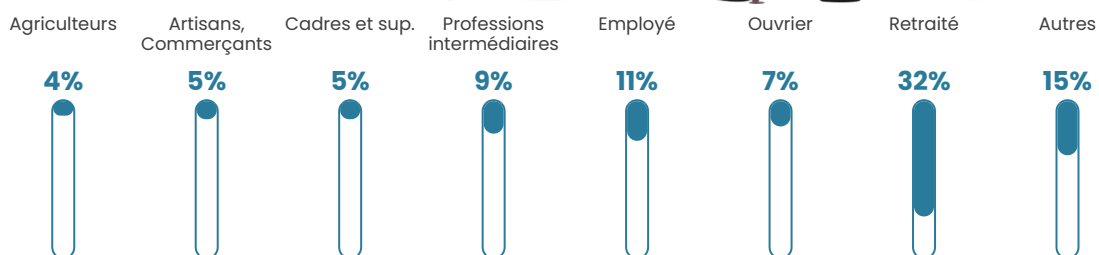

Revenu moyen

22 500 €/an

Evolution du nombre d'habitants

Sources : Institut national de la statistique et des études économiques (insee) selon Les dernières parutions officielles de 2024 portant sur les années 2020, 2021 et 2022.

Tranche d'âge

Activité professionnelle

Niveau de diplôme

Composition des ménages

Profils électoraux

Premier tour

	Marine LE PEN	34.46 %
	Emmanuel MACRON	28.46 %
	Jean-Luc MÉLENCHON	14.23 %
	Éric ZEMMOUR	8.99 %
	Valérie PÉCRESSE	6.37 %
	Anne HIDALGO	1.50 %
	Nicolas DUPONT-AIGNAN	1.50 %
	Fabien ROUSSEL	1.12 %
	Jean LASSALLE	1.12 %
	Nathalie ARTHAUD	0.75 %
	Yannick JADOT	0.75 %
	Philippe POUTOU	0.75 %