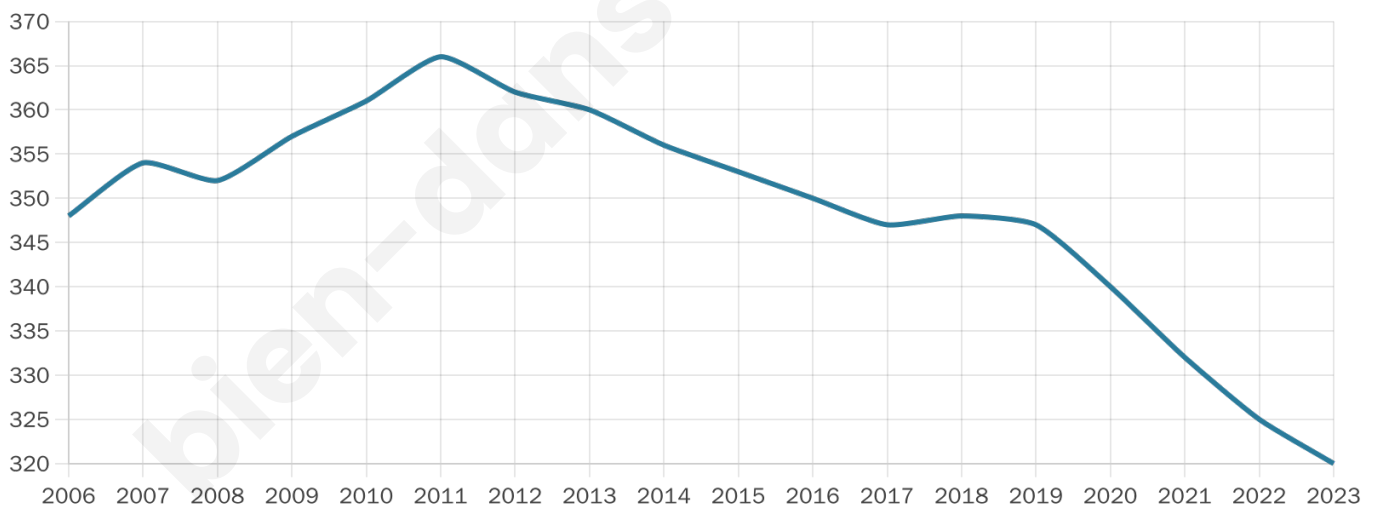

# Statistiques sur la population

Nombre d'habitants

**320**

Age moyen

**42 ans**

Pop active

**40.6%**

Taux chômage

**9.8%**

Pop densité

**46 h/km<sup>2</sup>**

Revenu moyen

**18 090 €/an**

## Evolution du nombre d'habitants

Sources : Institut national de la statistique et des études économiques (insee) selon Les dernières parutions officielles de 2024 portant sur les années 2020, 2021 et 2022.