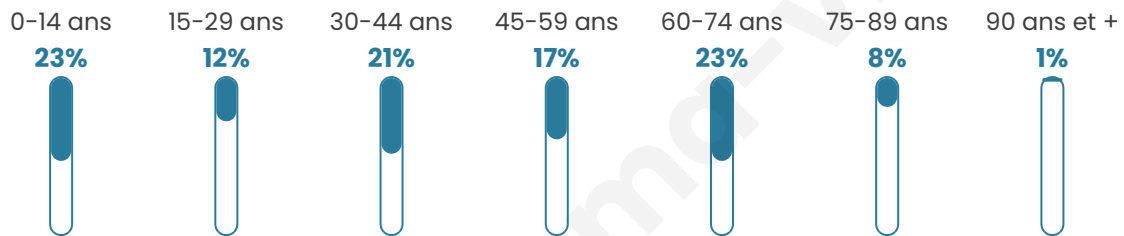

# Statistiques sur la population

Nombre d'habitants

**320**

Age moyen

**42 ans**

Pop active

**40.6%**

Taux chômage

**9.8%**

Pop densité

**46 h/km<sup>2</sup>**

Revenu moyen

**18 090 €/an**

## Evolution du nombre d'habitants

Sources : Institut national de la statistique et des études économiques (insee) selon Les dernières parutions officielles de 2024 portant sur les années 2020, 2021 et 2022.

## Tranche d'âge