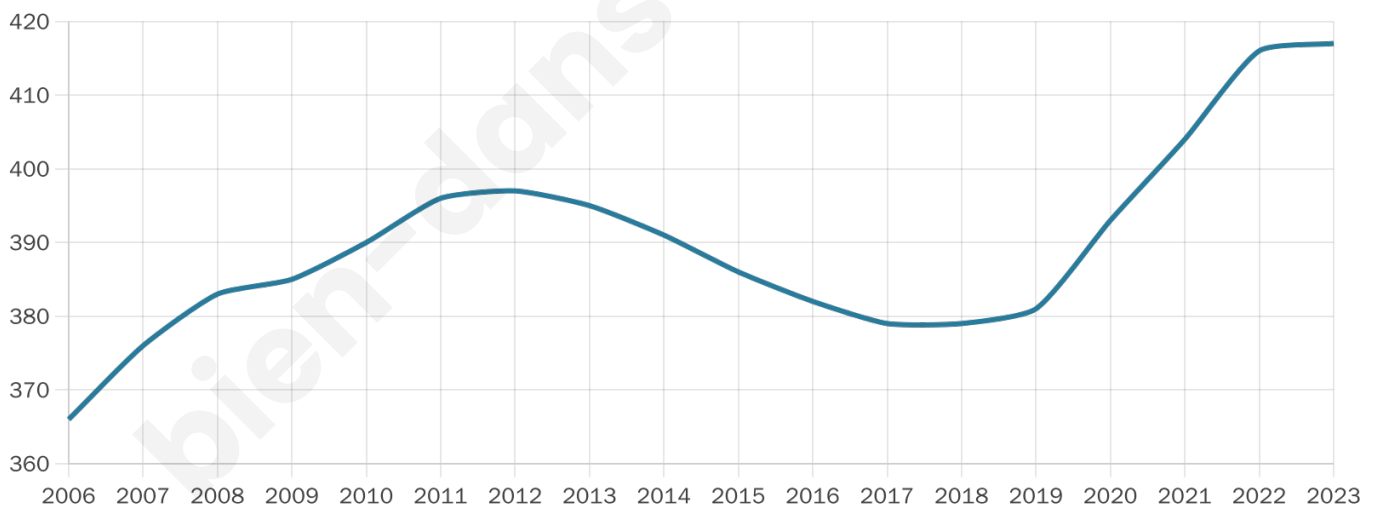

Nombre d'habitants

417

Age moyen

40 ans

Pop active

47.2%

Taux chômage

4.8%

Pop densité

60 h/km²

Revenu moyen

22 540 €/an

Evolution du nombre d'habitants

Sources : Institut national de la statistique et des études économiques (insee) selon Les dernières parutions officielles de 2024 portant sur les années 2020, 2021 et 2022.

Tranche d'âge

Activité professionnelle

Niveau de diplôme

Composition des ménages

Profils électoraux

Premier tour

	Emmanuel MACRON	29.80 %
	Jean-Luc MÉLENCHON	25.31 %
	Marine LE PEN	21.63 %
	Fabien ROUSSEL	6.12 %
	Yannick JADOT	4.49 %
	Jean LASSALLE	3.67 %
	Éric ZEMMOUR	3.67 %
	Valérie PÉCRESSÉ	2.86 %
	Anne HIDALGO	1.22 %
	Nicolas DUPONT- AIGNAN	0.82 %
	Nathalie ARTHAUD	0.41 %
	Philippe POUTOU	0.00 %