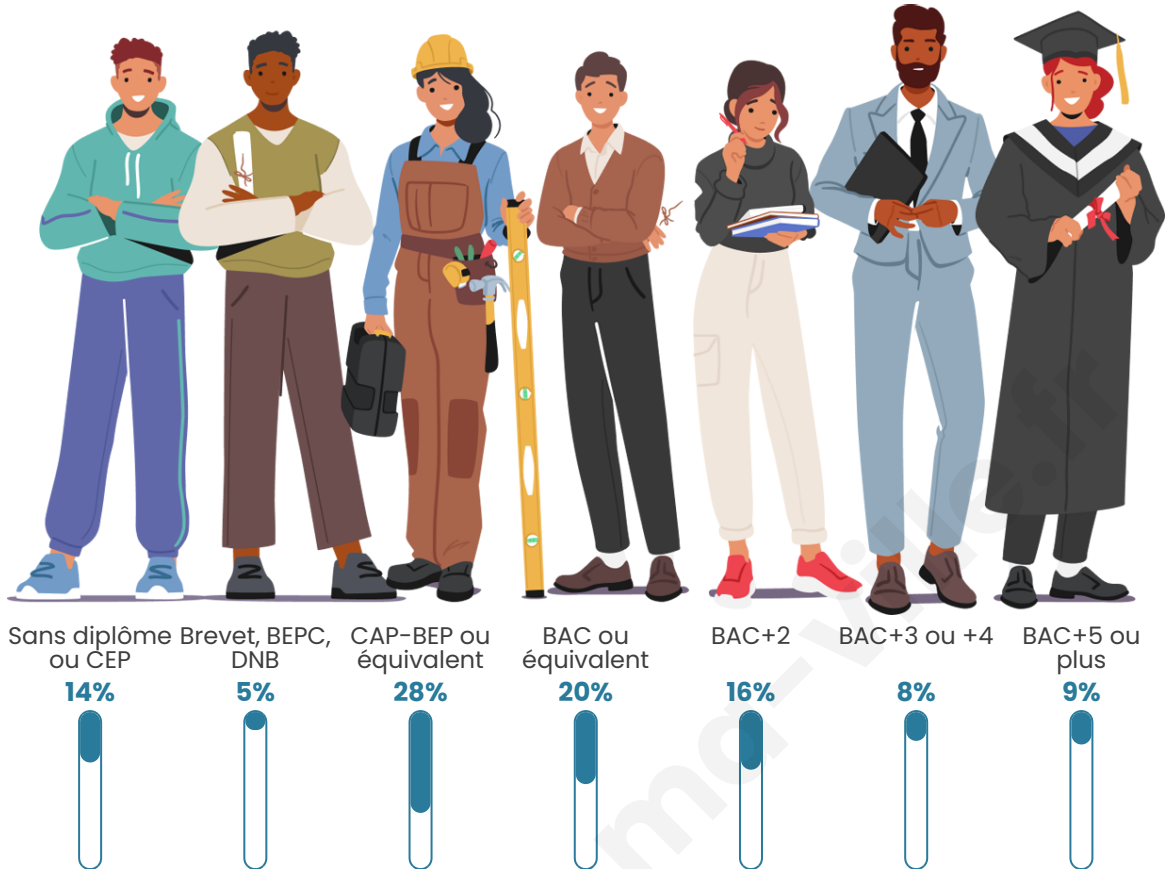

Nombre d'habitants

417

Age moyen

40 ans

Pop active

47.2%

Taux chômage

4.8%

Pop densité

60 h/km²

Revenu moyen

22 540 €/an

Evolution du nombre d'habitants

Sources : Institut national de la statistique et des études économiques (insee) selon Les dernières parutions officielles de 2024 portant sur les années 2020, 2021 et 2022.

Tranche d'âge

Activité professionnelle

Niveau de diplôme

Composition des ménages

Profils électoraux

Premier tour

	Emmanuel MACRON	29.80 %
	Jean-Luc MÉLENCHON	25.31 %
	Marine LE PEN	21.63 %
	Fabien ROUSSEL	6.12 %
	Yannick JADOT	4.49 %
	Jean LASSALLE	3.67 %
	Éric ZEMMOUR	3.67 %
	Valérie PÉCRESSÉ	2.86 %
	Anne HIDALGO	1.22 %
	Nicolas DUPONT- AIGNAN	0.82 %
	Nathalie ARTHAUD	0.41 %
	Philippe POUTOU	0.00 %