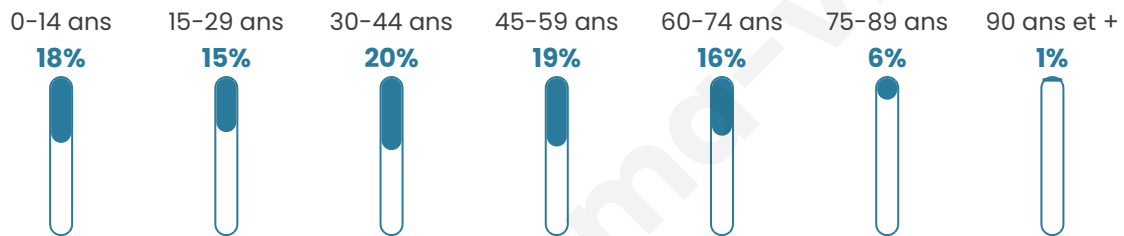

Nombre d'habitants

417

Age moyen

40 ans

Pop active

47.2%

Taux chômage

4.8%

Pop densité

60 h/km²

Revenu moyen

22 540 €/an

Evolution du nombre d'habitants

Sources : Institut national de la statistique et des études économiques (insee) selon Les dernières parutions officielles de 2024 portant sur les années 2020, 2021 et 2022.

Tranche d'âge

Activité professionnelle

Niveau de diplôme

Composition des ménages

Profils électoraux

Premier tour

	Emmanuel MACRON	29.80 %
	Jean-Luc MÉLENCHON	25.31 %
	Marine LE PEN	21.63 %
	Fabien ROUSSEL	6.12 %
	Yannick JADOT	4.49 %
	Jean LASSALLE	3.67 %
	Éric ZEMMOUR	3.67 %
	Valérie PÉCRESSÉ	2.86 %
	Anne HIDALGO	1.22 %
	Nicolas DUPONT- AIGNAN	0.82 %
	Nathalie ARTHAUD	0.41 %
	Philippe POUTOU	0.00 %

299 inscrits

Participation : 83.61%

Votes blancs : 1.60%

Votes nuls : 0.40%

Second tour

	Emmanuel MACRON	61,88 %
	Marine LE PEN	38,12 %

299 inscrits

Participation : 81.61%