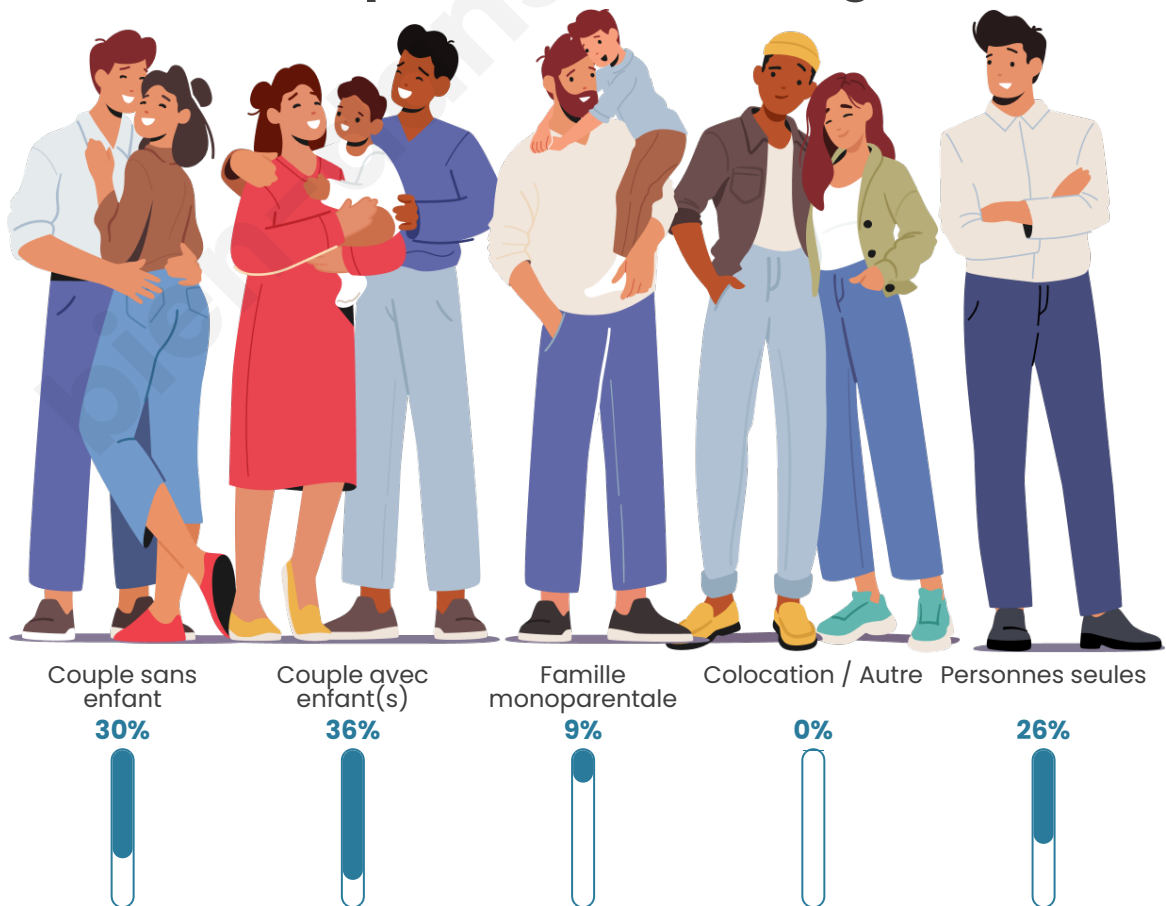

Nombre d'habitants

417

Age moyen

40 ans

Pop active

47.2%

Taux chômage

4.8%

Tranche d'âge

Activité professionnelle

Niveau de diplôme

Composition des ménages

Profils électoraux

Premier tour

	Emmanuel MACRON	29.80 %
	Jean-Luc MÉLENCHON	25.31 %
	Marine LE PEN	21.63 %
	Fabien ROUSSEL	6.12 %
	Yannick JADOT	4.49 %
	Jean LASSALLE	3.67 %
	Éric ZEMMOUR	3.67 %
	Valérie PÉCRESSÉ	2.86 %
	Anne HIDALGO	1.22 %
	Nicolas DUPONT- AIGNAN	0.82 %
	Nathalie ARTHAUD	0.41 %
	Philippe POUTOU	0.00 %