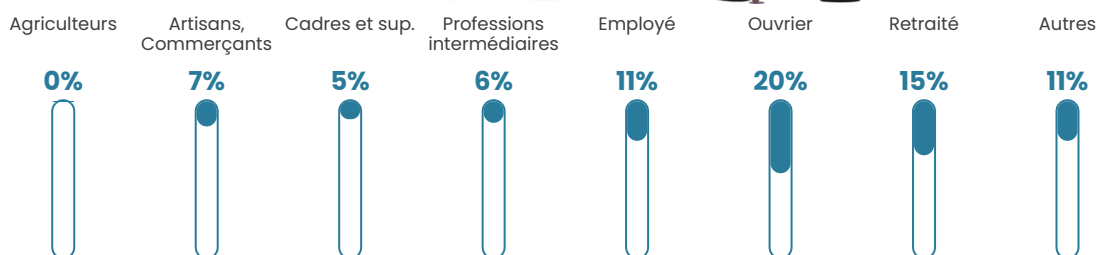

Pop densité

60 h/km²

Revenu moyen

22 540 €/an

Evolution du nombre d'habitants

Sources : Institut national de la statistique et des études économiques (insee) selon Les dernières parutions officielles de 2024 portant sur les années 2020, 2021 et 2022.

Tranche d'âge

Activité professionnelle

Niveau de diplôme

Composition des ménages

Profils électoraux

Premier tour

	Emmanuel MACRON	29.80 %
	Jean-Luc MÉLENCHON	25.31 %
	Marine LE PEN	21.63 %
	Fabien ROUSSEL	6.12 %
	Yannick JADOT	4.49 %
	Jean LASSALLE	3.67 %
	Éric ZEMMOUR	3.67 %
	Valérie PÉCRESSÉ	2.86 %
	Anne HIDALGO	1.22 %
	Nicolas DUPONT- AIGNAN	0.82 %
	Nathalie ARTHAUD	0.41 %
	Philippe POUTOU	0.00 %