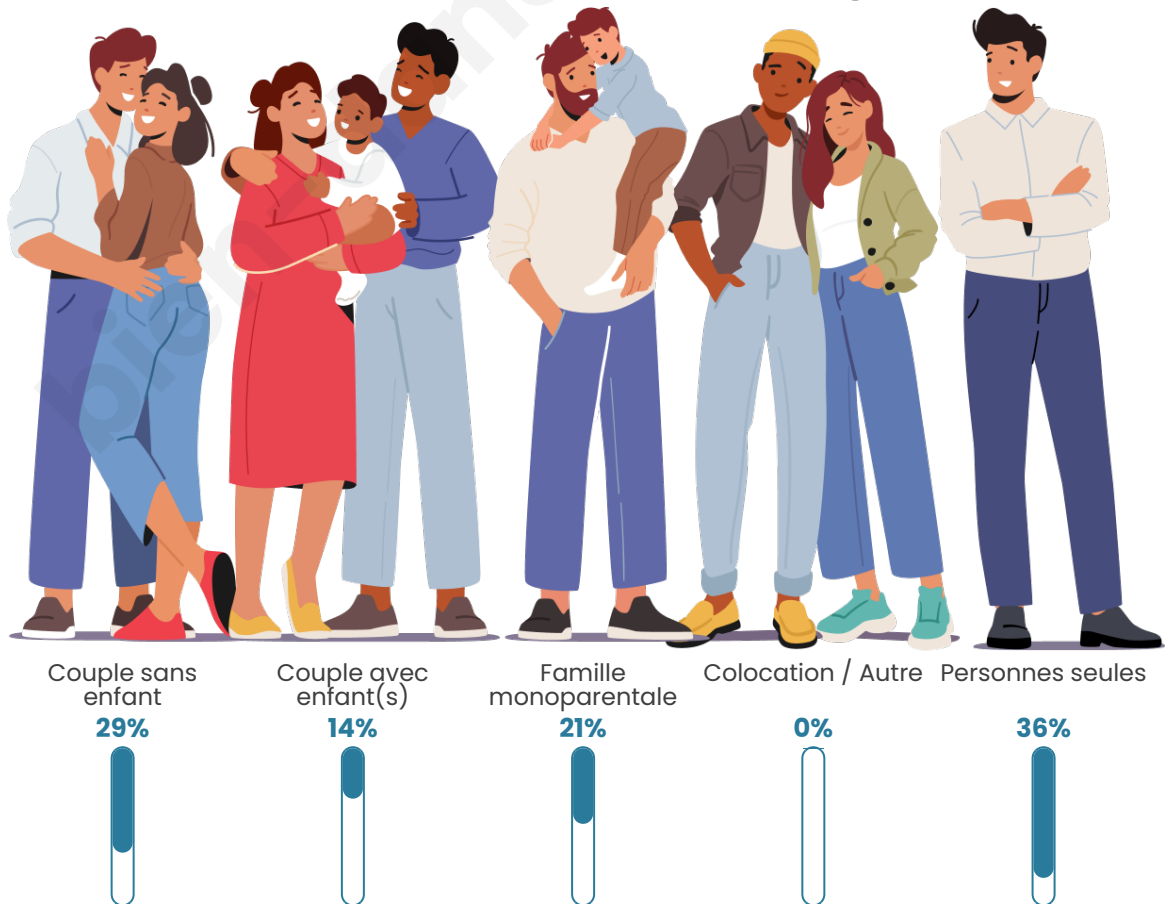

Tranche d'âge

Activité professionnelle

Niveau de diplôme

Composition des ménages

Profils électoraux

Premier tour

	Marine LE PEN	27.50 %
	Emmanuel MACRON	18.75 %
	Jean-Luc MÉLENCHON	15.00 %
	Valérie PÉCRESSE	12.50 %
	Éric ZEMMOUR	10.00 %
	Yannick JADOT	5.00 %
	Jean LASSALLE	3.75 %
	Fabien ROUSSEL	2.50 %
	Nicolas DUPONT-AIGNAN	2.50 %
	Anne HIDALGO	1.25 %
	Philippe POUTOU	1.25 %
	Nathalie ARTHAUD	0.00 %