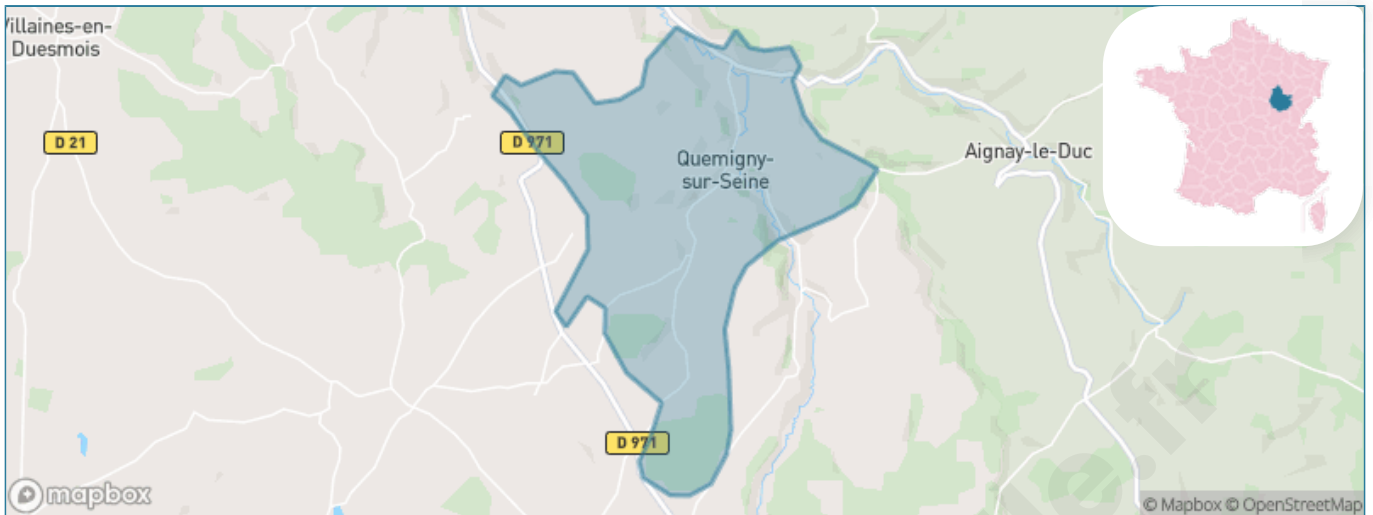

Version web

Ville de Quemigny-sur-Seine

Présenté par

BIEN dans ma **VILLE** 

Sommaire

Situation géographique	3
Statistiques sur la population	4
Evolution du nombre d'habitants	4
Tranche d'âge	5
0-14 ans	5
15-29 ans	5
30-44 ans	5
45-59 ans	5
60-74 ans	5
75-89 ans	5
90 ans et +	5
Activité professionnelle	5
Agriculteurs	5
Artisans, Commerçants	5
Cadres et sup.	5
Professions intermédiaires	5
Employé	5
Ouvrier	5
Retraité	5
Autres	5
Niveau de diplôme	6
Sans diplôme ou CEP	6
Brevet, BEPC, DNB	6
CAP-BEP ou équivalent	6
BAC ou équivalent	6
BAC+2	6
BAC+3 ou +4	6
BAC+5 ou plus	6
Composition des ménages	6
Couple sans enfant	6
Couple avec enfant(s)	6
Famille monoparentale	6
Colocation / Autre	6
Personnes seules	6
Profils électoraux	7
Premier tour	7
Sécurité	8
Evolution du nombre d'infractions	8
Pour comparer	9
Services à la population	10
Commerce	10
Éducation	10
Villes autour de Quémigny-sur-Seine	12

Situation géographique

i Informations clés

- **Région** : Bourgogne-Franche-Comté
- **Département** : Côte-d'or
- **Code postal** : 21510
- **Superficie** : 21 km²

RÉGION
BOURGOGNE
FRANCHE
COMTE

Côte
d'Or
LE DÉPARTEMENT