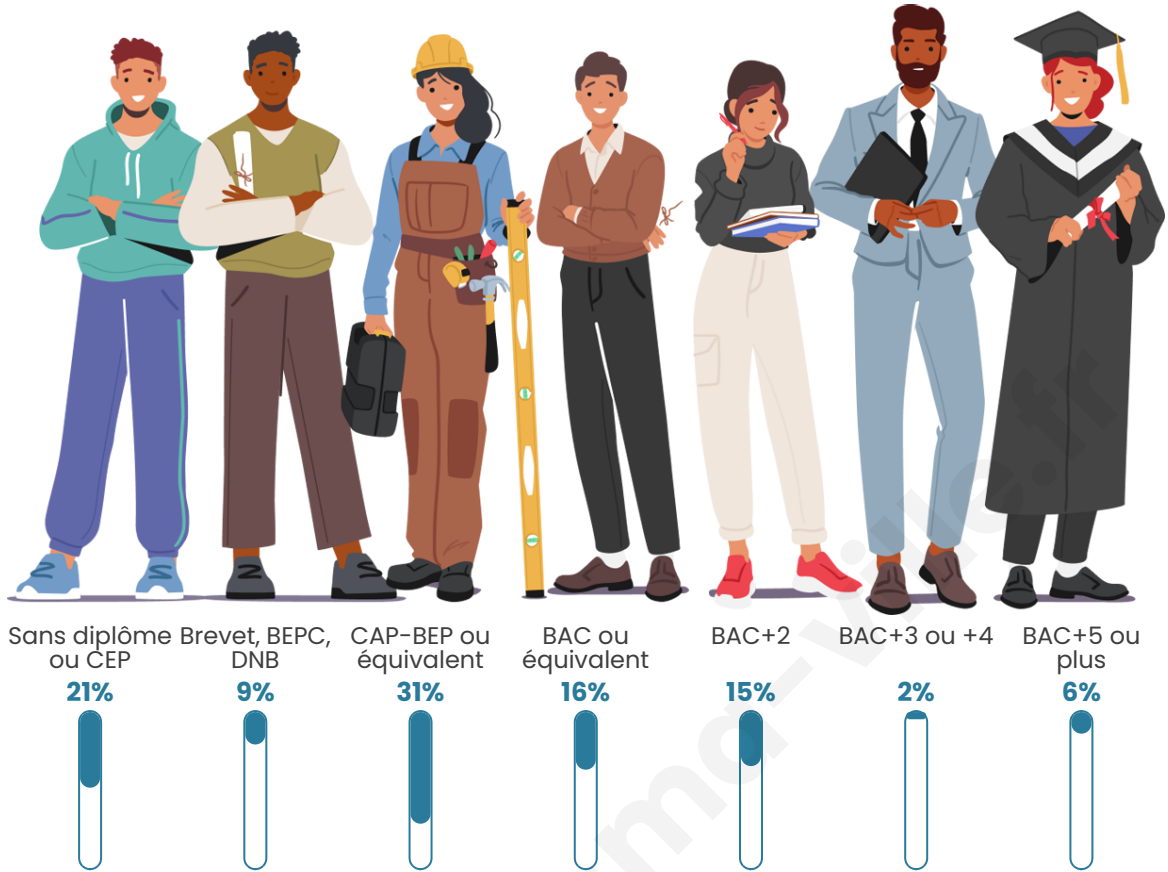

Niveau de diplôme