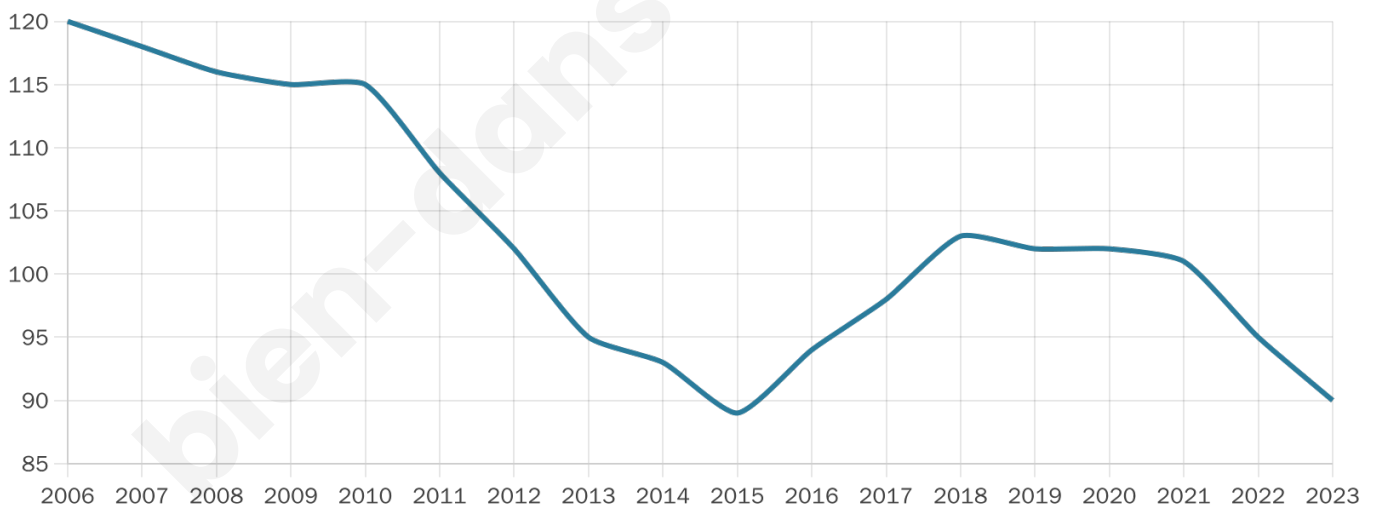

Statistiques sur la population

Nombre d'habitants

90

Age moyen

48 ans

Pop active

51.1%

Taux chômage

8.1%

Pop densité

4 h/km²

Revenu moyen

25 290 €/an

Evolution du nombre d'habitants

Sources : Institut national de la statistique et des études économiques (insee) selon Les dernières parutions officielles de 2024 portant sur les années 2020, 2021 et 2022.

Tranche d'âge

Activité professionnelle

Niveau de diplôme

Composition des ménages

Profils électoraux

Premier tour

	Marine LE PEN	27.50 %
	Emmanuel MACRON	18.75 %
	Jean-Luc MÉLENCHON	15.00 %
	Valérie PÉCRESSE	12.50 %
	Éric ZEMMOUR	10.00 %
	Yannick JADOT	5.00 %
	Jean LASSALLE	3.75 %
	Fabien ROUSSEL	2.50 %
	Nicolas DUPONT-AIGNAN	2.50 %
	Anne HIDALGO	1.25 %
	Philippe POUTOU	1.25 %
	Nathalie ARTHAUD	0.00 %