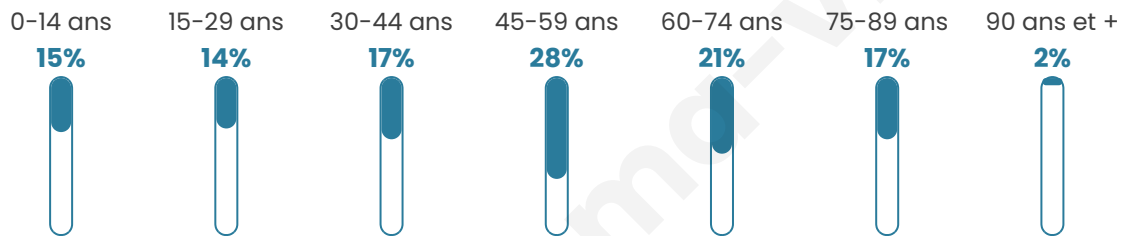

Statistiques sur la population

Nombre d'habitants

90

Age moyen

48 ans

Pop active

51.1%

Taux chômage

8.1%

Pop densité

4 h/km²

Revenu moyen

25 290 €/an

Evolution du nombre d'habitants

Sources : Institut national de la statistique et des études économiques (insee) selon Les dernières parutions officielles de 2024 portant sur les années 2020, 2021 et 2022.

Tranche d'âge

Activité professionnelle

Niveau de diplôme

Composition des ménages

Profils électoraux

Premier tour

	Marine LE PEN	27.50 %
	Emmanuel MACRON	18.75 %
	Jean-Luc MÉLENCHON	15.00 %
	Valérie PÉCRESSE	12.50 %
	Éric ZEMMOUR	10.00 %
	Yannick JADOT	5.00 %
	Jean LASSALLE	3.75 %
	Fabien ROUSSEL	2.50 %
	Nicolas DUPONT-AIGNAN	2.50 %
	Anne HIDALGO	1.25 %
	Philippe POUTOU	1.25 %
	Nathalie ARTHAUD	0.00 %