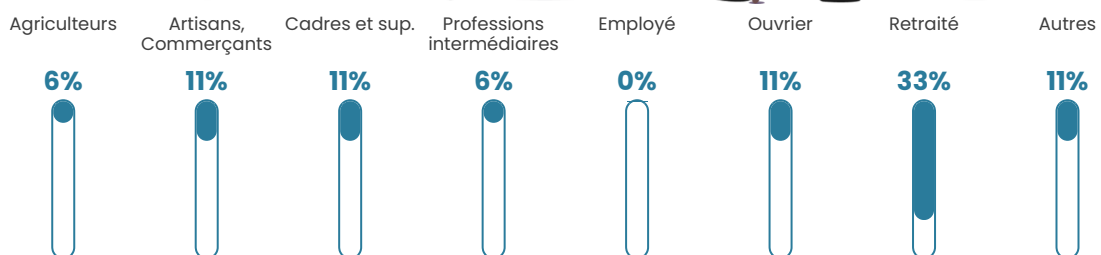

8.1%

Pop densité

4 h/km²

Revenu moyen

25 290 €/an

Evolution du nombre d'habitants

Sources : Institut national de la statistique et des études économiques (insee) selon Les dernières parutions officielles de 2024 portant sur les années 2020, 2021 et 2022.

Tranche d'âge

Activité professionnelle

Niveau de diplôme

Composition des ménages

Profils électoraux

Premier tour

	Marine LE PEN	27.50 %
	Emmanuel MACRON	18.75 %
	Jean-Luc MÉLENCHON	15.00 %
	Valérie PÉCRESSE	12.50 %
	Éric ZEMMOUR	10.00 %
	Yannick JADOT	5.00 %
	Jean LASSALLE	3.75 %
	Fabien ROUSSEL	2.50 %
	Nicolas DUPONT-AIGNAN	2.50 %
	Anne HIDALGO	1.25 %
	Philippe POUTOU	1.25 %
	Nathalie ARTHAUD	0.00 %