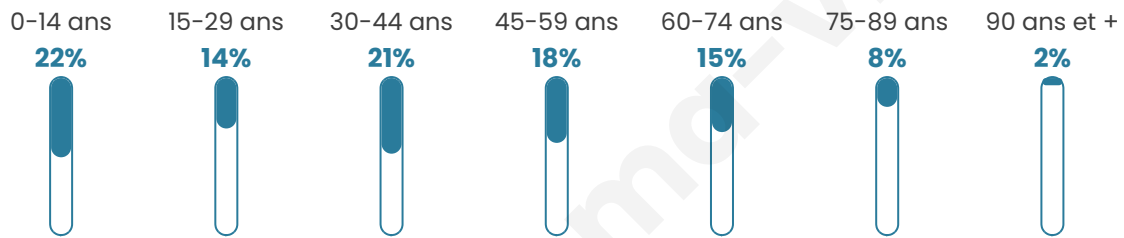

# Statistiques sur la population

Nombre d'habitants

**2 152**

Age moyen

**40 ans**

Pop active

**46.4%**

Taux chômage

**4.9%**

Pop densité

**51 h/km<sup>2</sup>**

Revenu moyen

**21 630 €/an**

## Evolution du nombre d'habitants

Sources : Institut national de la statistique et des études économiques (insee) selon Les dernières parutions officielles de 2024 portant sur les années 2020, 2021 et 2022.

## Tranche d'âge