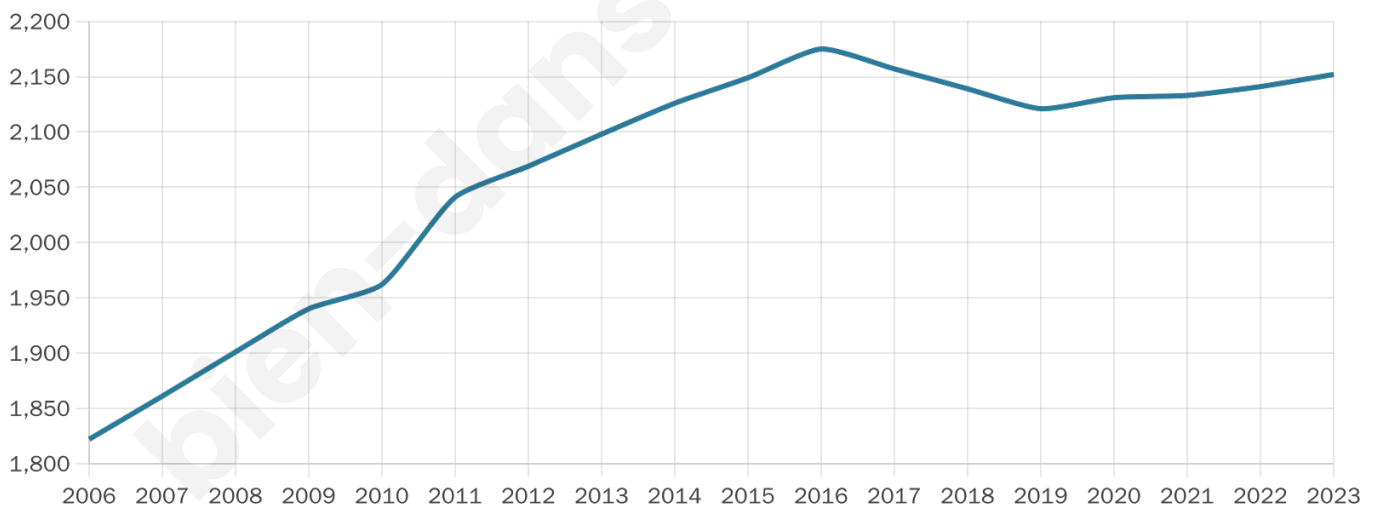

# Statistiques sur la population

Nombre d'habitants

**2 152**

Age moyen

**40 ans**

Pop active

**46.4%**

Taux chômage

**4.9%**

Pop densité

**51 h/km<sup>2</sup>**

Revenu moyen

**21 630 €/an**

## Evolution du nombre d'habitants

Sources : Institut national de la statistique et des études économiques (insee) selon Les dernières parutions officielles de 2024 portant sur les années 2020, 2021 et 2022.