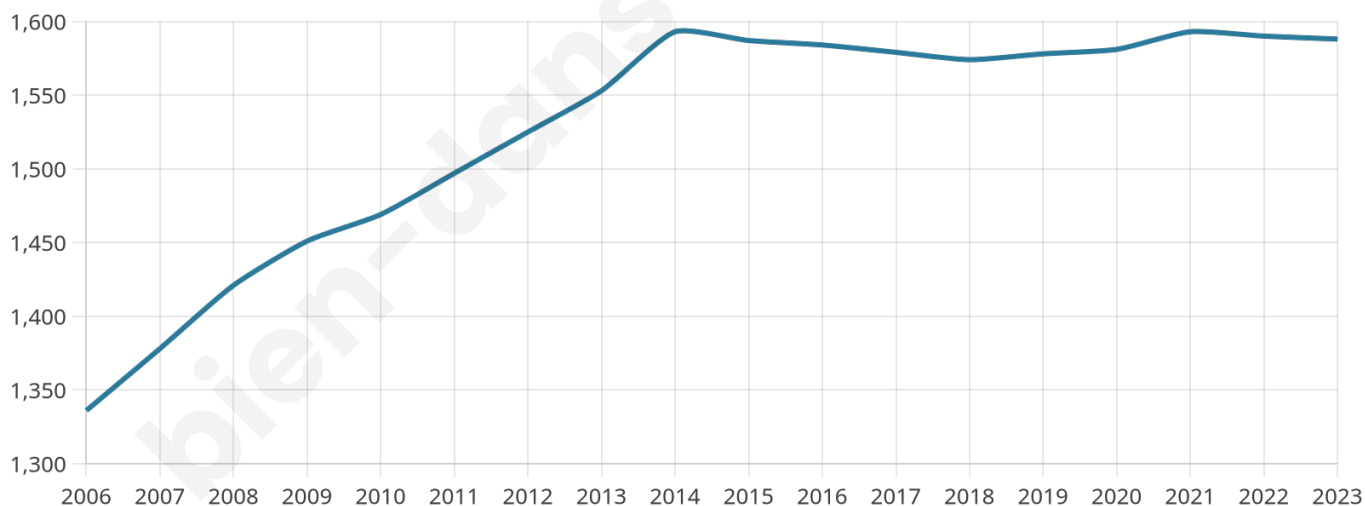

Version web

Ville de Québriac

Présenté par

BIEN dans
ma **VILLE** 

Sommaire

Situation géographique	3
Statistiques sur la population	4
Evolution du nombre d'habitants	4
Tranche d'âge	5
0-14 ans	5
15-29 ans	5
30-44 ans	5
45-59 ans	5
60-74 ans	5
75-89 ans	5
90 ans et +	5
Activité professionnelle	5
Agriculteurs	5
Artisans, Commerçants	5
Cadres et sup.	5
Professions intermédiaires	5
Employé	5
Ouvrier	5
Retraité	5
Autres	5
Niveau de diplôme	6
Sans diplôme ou CEP	6
Brevet, BEPC, DNB	6
CAP-BEP ou équivalent	6
BAC ou équivalent	6
BAC+2	6
BAC+3 ou +4	6
BAC+5 ou plus	6
Composition des ménages	6
Couple sans enfant	6
Couple avec enfant(s)	6
Famille monoparentale	6
Colocation / Autre	6
Personnes seules	6
Profil électoraux	7
Premier tour	7
Sécurité	8
Evolution du nombre d'infractions	8
Pour comparer	9
Services à la population	10
Commerce	10
Éducation	10
Villes autour de Québriac	11
Avis sur la ville de Québriac	12
Moyenne par critère	12
Villes autour de Québriac	12
Répartition des avis par note	12
Répartition des avis par note	12

Situation géographique

i Informations clés

- **Région** : Bretagne
- **Département** : Ile-et-Vilaine
- **Code postal** : 35190
- **Superficie** : 20 km²

Statistiques sur la population

Nombre d'habitants

1 588

Age moyen

39 ans

Pop active

49.1%

Taux chômage

6.4%

Pop densité

79 h/km²

Revenu moyen

24 080 €/an

Evolution du nombre d'habitants

Sources : Institut national de la statistique et des études économiques (insee) selon Les dernières parutions officielles de 2024 portant sur les années 2020, 2021 et 2022.