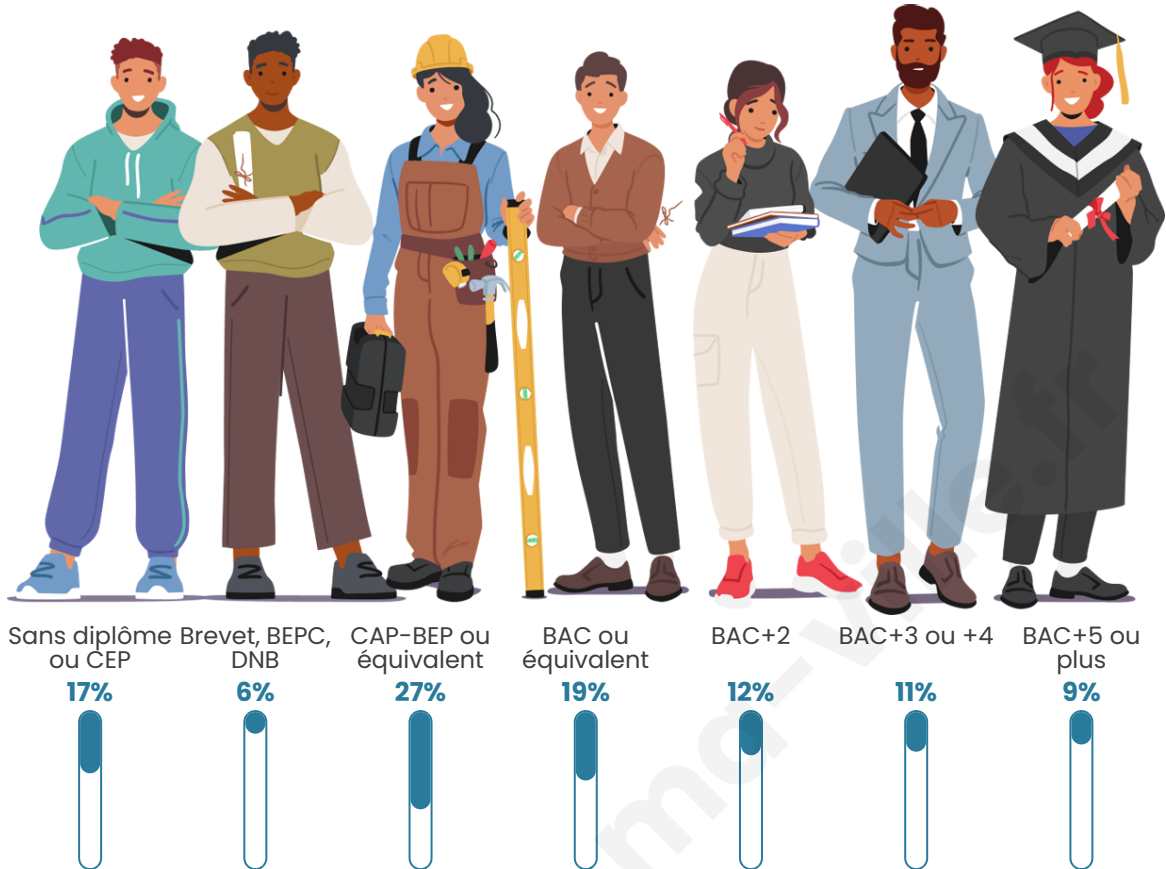

Age moyen

39 ans

Pop active

49.1%

Taux chômage

6.4%

Pop densité

79 h/km²

Tranche d'âge

Activité professionnelle

Niveau de diplôme

Composition des ménages

Profils électoraux

Premier tour

	Emmanuel MACRON	31.28 %
	Jean-Luc MÉLENCHON	21.09 %
	Marine LE PEN	20.78 %
	Yannick JADOT	7.92 %
	Valérie PÉCRESE	4.01 %
	Éric ZEMMOUR	3.70 %
	Fabien ROUSSEL	2.47 %
	Jean LASSALLE	2.26 %
	Anne HIDALGO	2.26 %
	Nicolas DUPONT- AIGNAN	1.85 %
	Philippe POUTOU	1.75 %
	Nathalie ARTHAUD	0.62 %