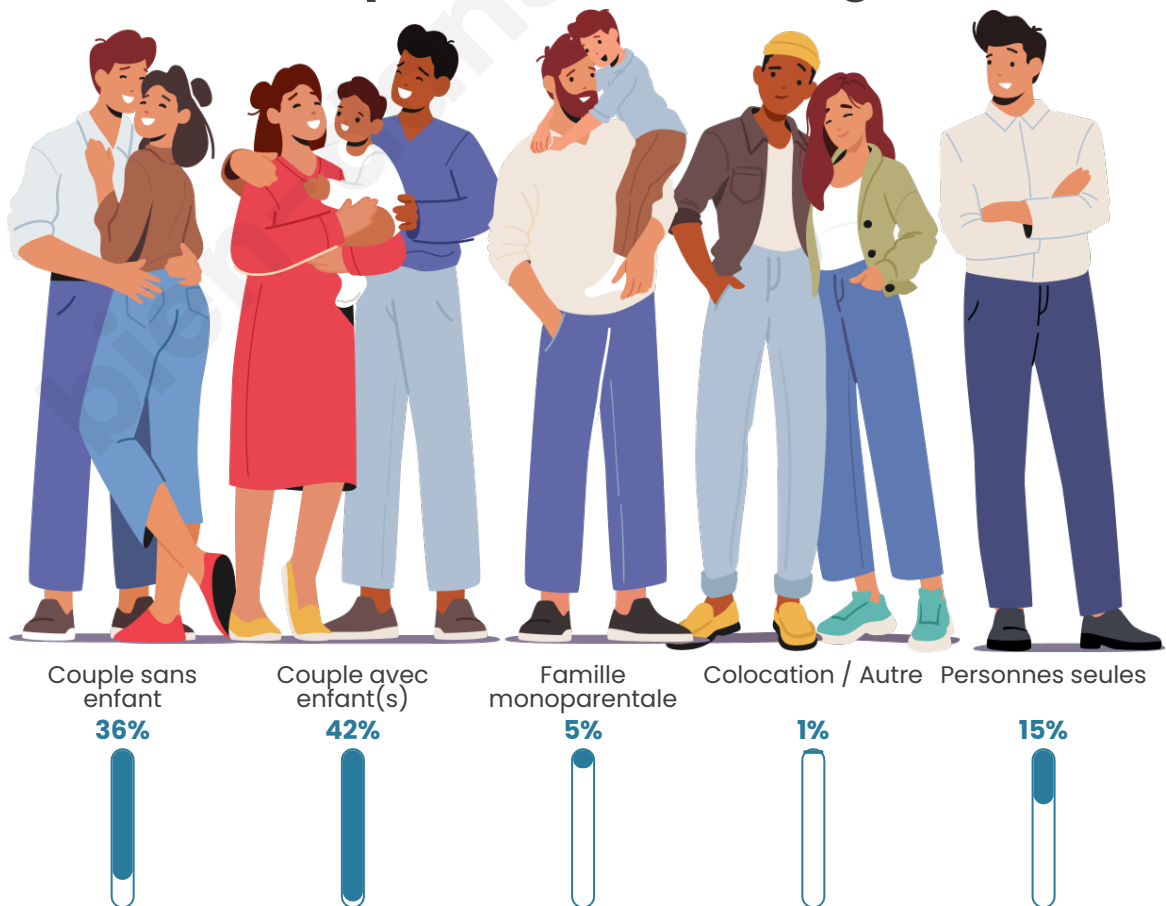

Tranche d'âge

Activité professionnelle

Niveau de diplôme

Composition des ménages

Profils électoraux

Premier tour

	Emmanuel MACRON	31.28 %
	Jean-Luc MÉLENCHON	21.09 %
	Marine LE PEN	20.78 %
	Yannick JADOT	7.92 %
	Valérie PÉCRESE	4.01 %
	Éric ZEMMOUR	3.70 %
	Fabien ROUSSEL	2.47 %
	Jean LASSALLE	2.26 %
	Anne HIDALGO	2.26 %
	Nicolas DUPONT- AIGNAN	1.85 %
	Philippe POUTOU	1.75 %
	Nathalie ARTHAUD	0.62 %