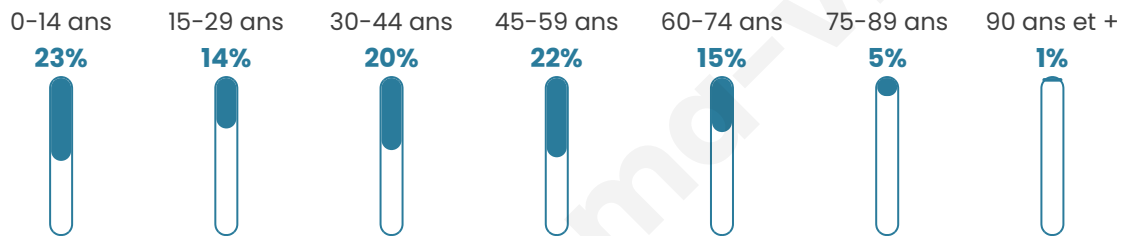

Age moyen

39 ans

Pop active

49.1%

Taux chômage

6.4%

Pop densité

79 h/km²

Revenu moyen

24 080 €/an

Evolution du nombre d'habitants

Sources : Institut national de la statistique et des études économiques (insee) selon Les dernières parutions officielles de 2024 portant sur les années 2020, 2021 et 2022.

Tranche d'âge

Activité professionnelle

Niveau de diplôme

Composition des ménages

Profils électoraux

Premier tour

	Emmanuel MACRON	31.28 %
	Jean-Luc MÉLENCHON	21.09 %
	Marine LE PEN	20.78 %
	Yannick JADOT	7.92 %
	Valérie PÉCRESE	4.01 %
	Éric ZEMMOUR	3.70 %
	Fabien ROUSSEL	2.47 %
	Jean LASSALLE	2.26 %
	Anne HIDALGO	2.26 %
	Nicolas DUPONT- AIGNAN	1.85 %
	Philippe POUTOU	1.75 %
	Nathalie ARTHAUD	0.62 %

1 217 inscrits

Participation : 82.42%

Votes blancs : 2.29%

Votes nuls : 0.80%

Second tour

	Emmanuel MACRON	66,18 %
	Marine LE PEN	33,82 %

1 217 inscrits

Participation : 81.27%