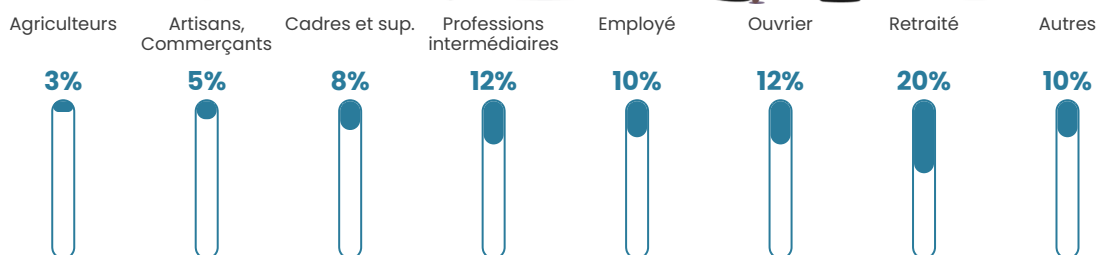

Revenu moyen

24 080 €/an

Evolution du nombre d'habitants

Sources : Institut national de la statistique et des études économiques (insee) selon Les dernières parutions officielles de 2024 portant sur les années 2020, 2021 et 2022.

Tranche d'âge

Activité professionnelle

Niveau de diplôme

Composition des ménages

Profils électoraux

Premier tour

	Emmanuel MACRON	31.28 %
	Jean-Luc MÉLENCHON	21.09 %
	Marine LE PEN	20.78 %
	Yannick JADOT	7.92 %
	Valérie PÉCRESE	4.01 %
	Éric ZEMMOUR	3.70 %
	Fabien ROUSSEL	2.47 %
	Jean LASSALLE	2.26 %
	Anne HIDALGO	2.26 %
	Nicolas DUPONT- AIGNAN	1.85 %
	Philippe POUTOU	1.75 %
	Nathalie ARTHAUD	0.62 %