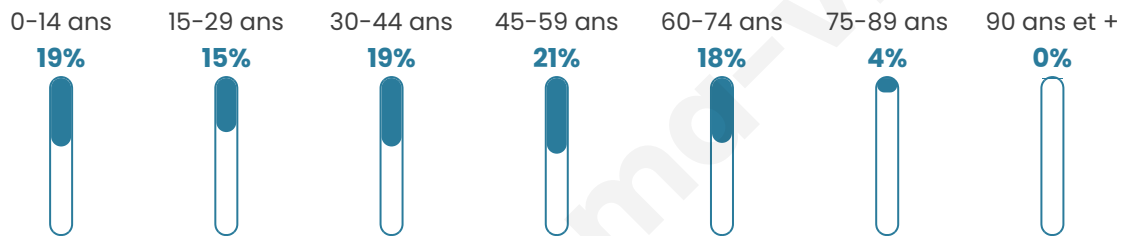

# Statistiques sur la population

Nombre d'habitants

**450**

Age moyen

**39 ans**

Pop active

**50%**

Taux chômage

**4%**

Pop densité

**75 h/km<sup>2</sup>**

Revenu moyen

**24 360 €/an**

## Evolution du nombre d'habitants

Sources : Institut national de la statistique et des études économiques (insee) selon Les dernières parutions officielles de 2024 portant sur les années 2020, 2021 et 2022.

## Tranche d'âge