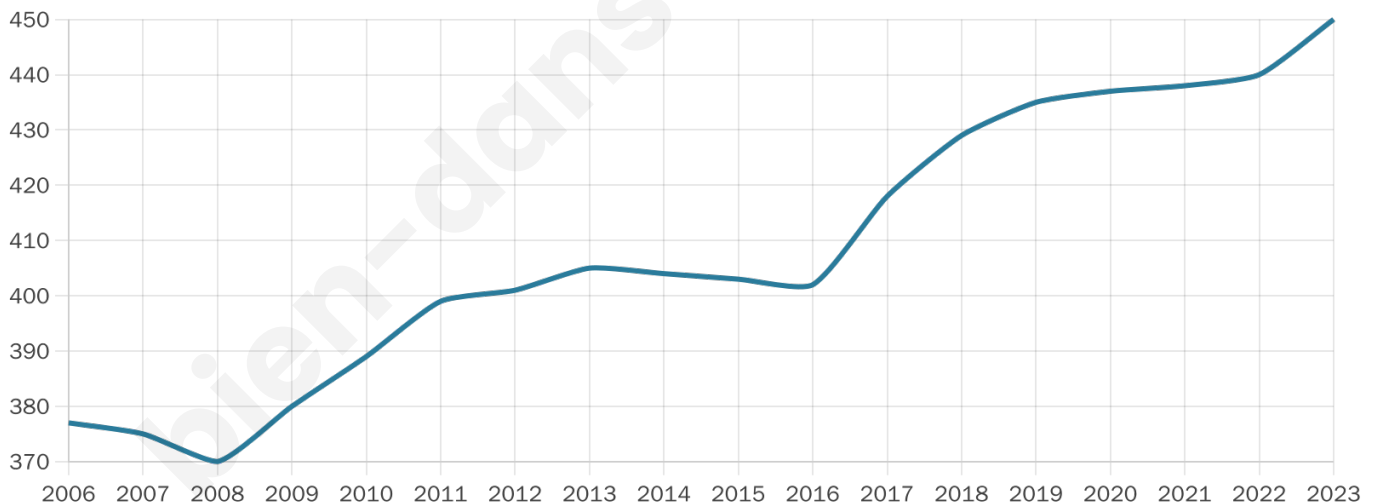

# Statistiques sur la population

Nombre d'habitants

**450**

Age moyen

**39 ans**

Pop active

**50%**

Taux chômage

**4%**

Pop densité

**75 h/km<sup>2</sup>**

Revenu moyen

**24 360 €/an**

## Evolution du nombre d'habitants

Sources : Institut national de la statistique et des études économiques (insee) selon Les dernières parutions officielles de 2024 portant sur les années 2020, 2021 et 2022.