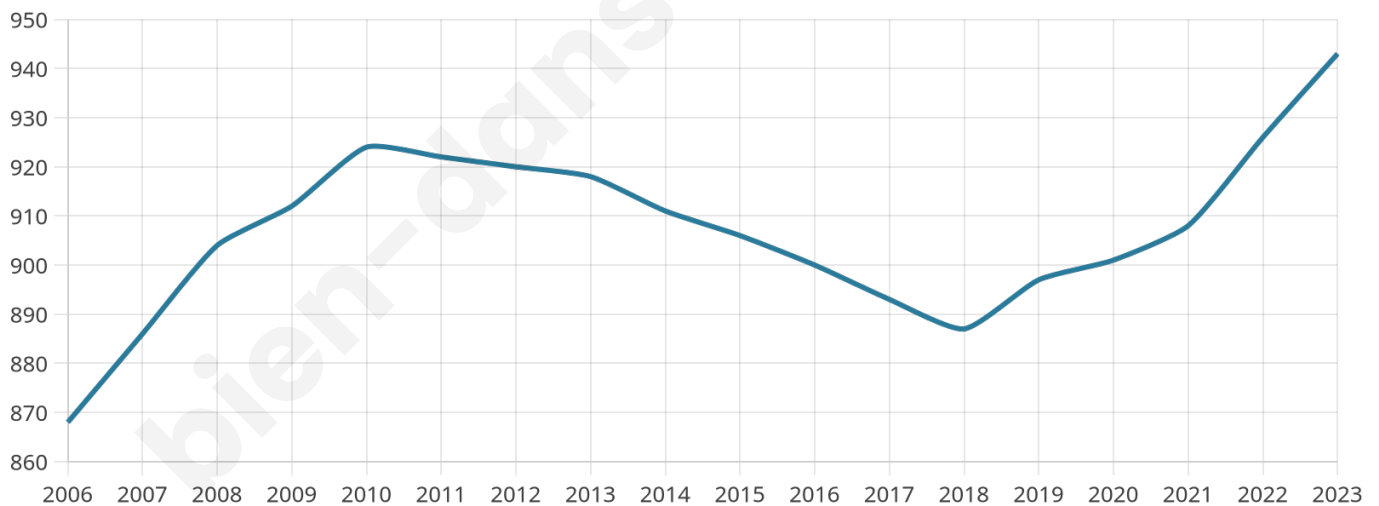

# Statistiques sur la population

Nombre d'habitants

**943**

Age moyen

**42 ans**

Pop active

**48%**

Taux chômage

**3.7%**

Pop densité

**52 h/km<sup>2</sup>**

Revenu moyen

**31 990 €/an**

## Evolution du nombre d'habitants

Sources : Institut national de la statistique et des études économiques (insee) selon Les dernières parutions officielles de 2024 portant sur les années 2020, 2021 et 2022.