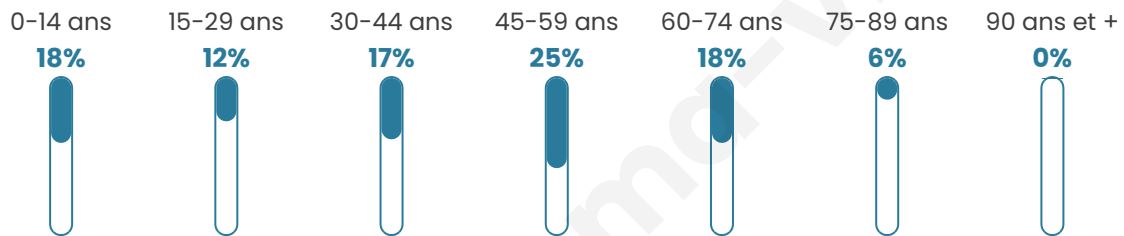

# Statistiques sur la population

Nombre d'habitants

**943**

Age moyen

**42 ans**

Pop active

**48%**

Taux chômage

**3.7%**

Pop densité

**52 h/km<sup>2</sup>**

Revenu moyen

**31 990 €/an**

## Evolution du nombre d'habitants

Sources : Institut national de la statistique et des études économiques (insee) selon Les dernières parutions officielles de 2024 portant sur les années 2020, 2021 et 2022.

## Tranche d'âge