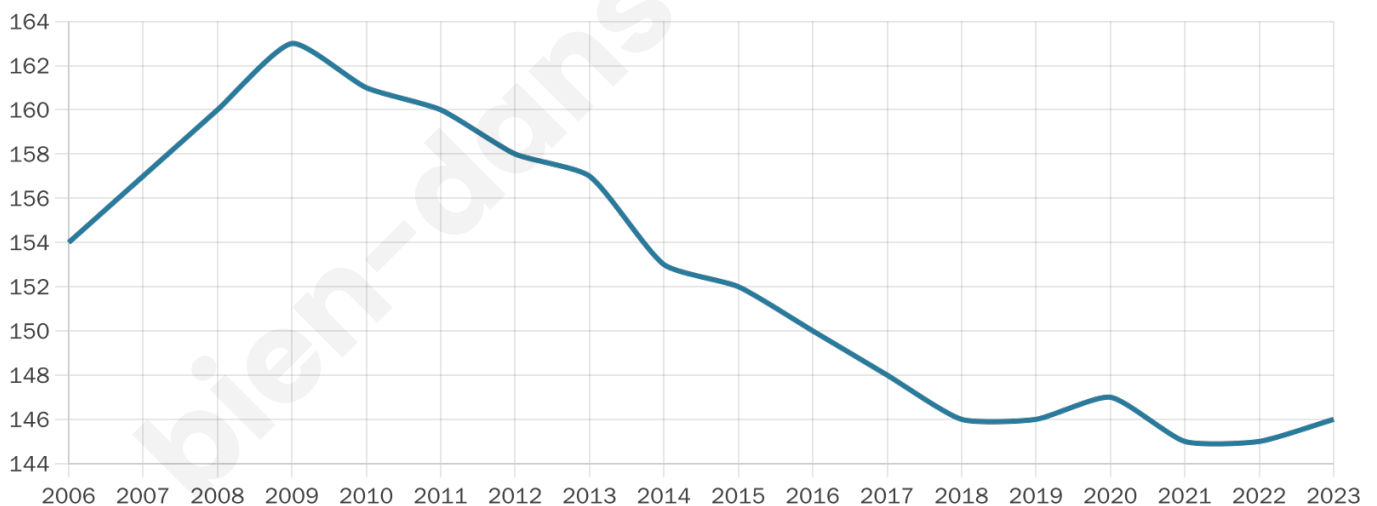

# Statistiques sur la population

Nombre d'habitants

**146**

Age moyen

**40 ans**

Pop active

**43.8%**

Taux chômage

**2.7%**

Pop densité

**29 h/km<sup>2</sup>**

Revenu moyen

**24 210 €/an**

## Evolution du nombre d'habitants

Sources : Institut national de la statistique et des études économiques (insee) selon Les dernières parutions officielles de 2024 portant sur les années 2020, 2021 et 2022.