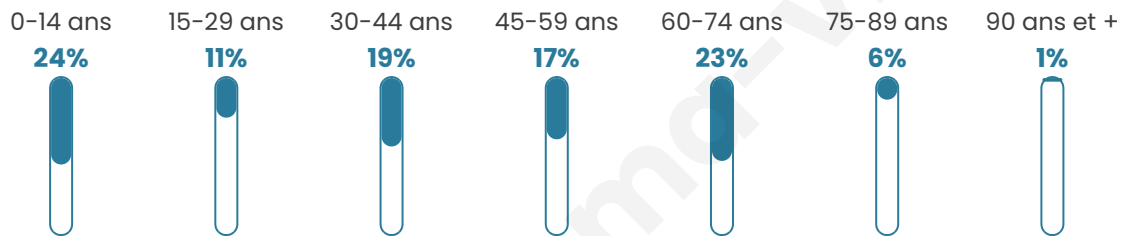

# Statistiques sur la population

Nombre d'habitants

**146**

Age moyen

**40 ans**

Pop active

**43.8%**

Taux chômage

**2.7%**

Pop densité

**29 h/km<sup>2</sup>**

Revenu moyen

**24 210 €/an**

## Evolution du nombre d'habitants

Sources : Institut national de la statistique et des études économiques (insee) selon Les dernières parutions officielles de 2024 portant sur les années 2020, 2021 et 2022.

## Tranche d'âge