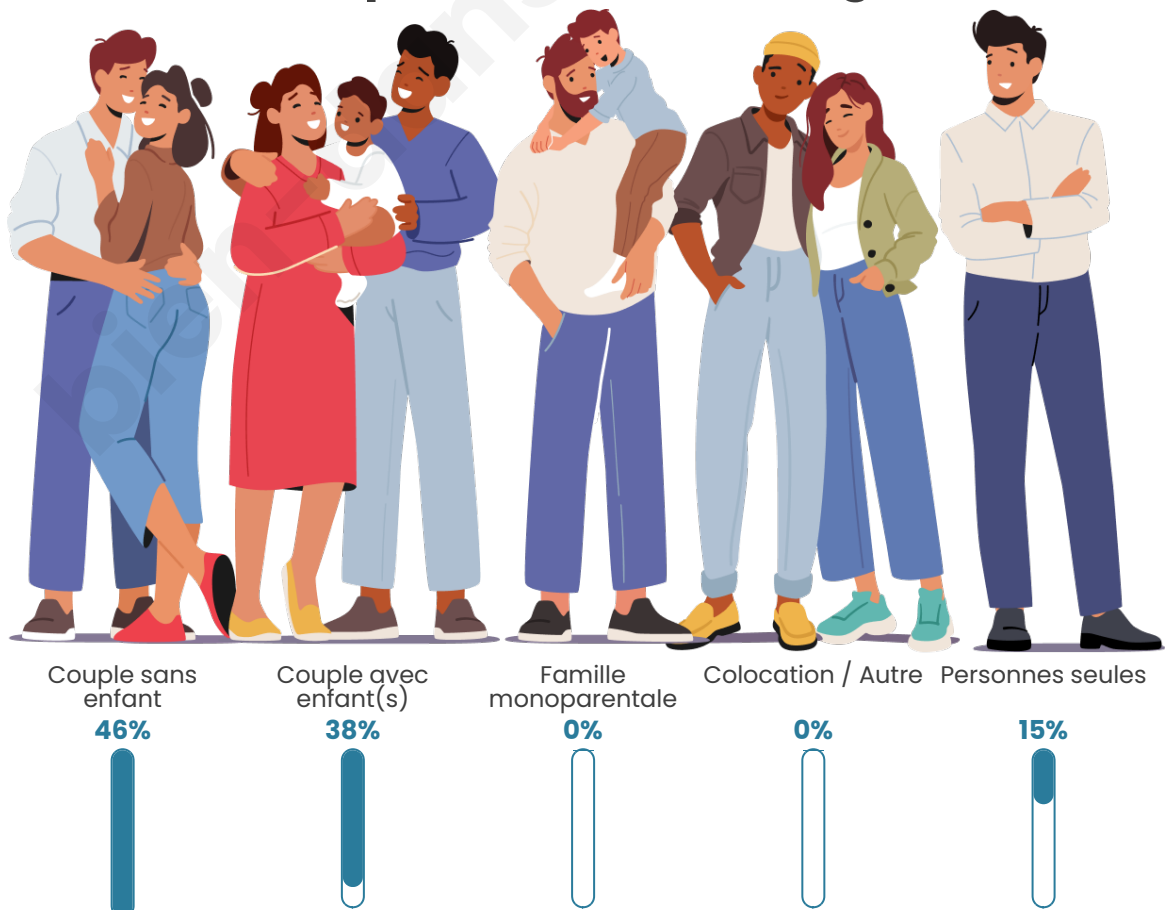

Tranche d'âge

Activité professionnelle

Niveau de diplôme

Composition des ménages

Profils électoraux

Premier tour

	Marine LE PEN	30.97 %
	Emmanuel MACRON	30.09 %
	Jean-Luc MÉLENCHON	10.62 %
	Éric ZEMMOUR	7.96 %
	Jean LASSALLE	5.31 %
	Yannick JADOT	4.42 %
	Nicolas DUPONT-AIGNAN	3.54 %
	Anne HIDALGO	2.65 %
	Valérie PÉCRESSE	2.65 %
	Philippe POUTOU	1.77 %
	Nathalie ARTHAUD	0.00 %
	Fabien ROUSSEL	0.00 %