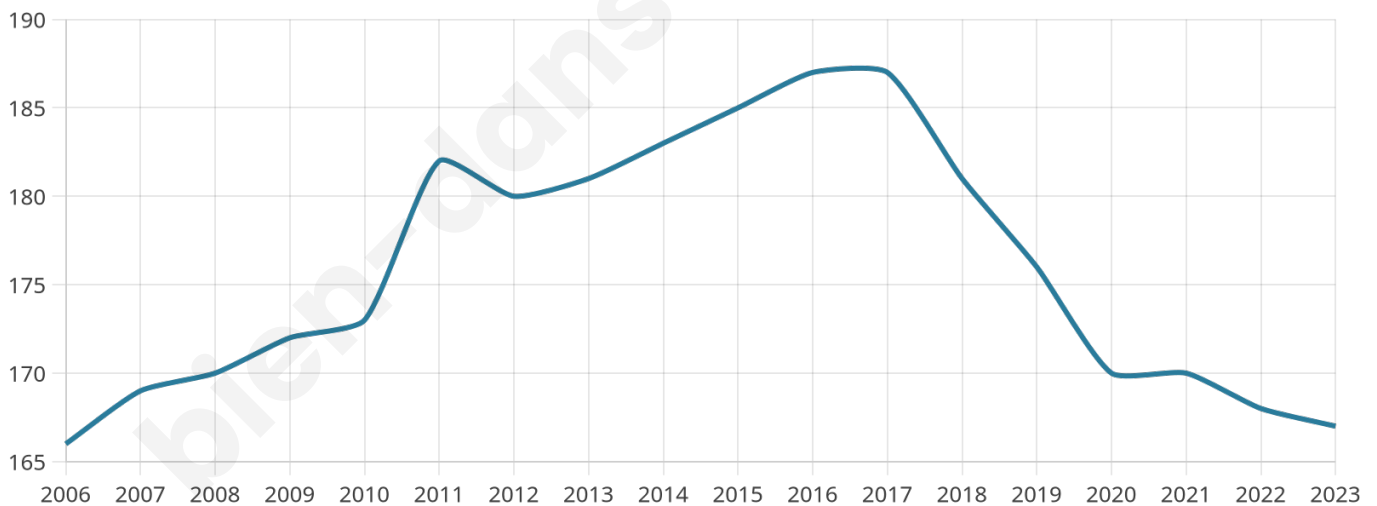

43 ans

Pop active

54.5%

Taux chômage

4.6%

Pop densité

28 h/km²

Revenu moyen

26 100 €/an

Evolution du nombre d'habitants

Sources : Institut national de la statistique et des études économiques (insee) selon Les dernières parutions officielles de 2024 portant sur les années 2020, 2021 et 2022.