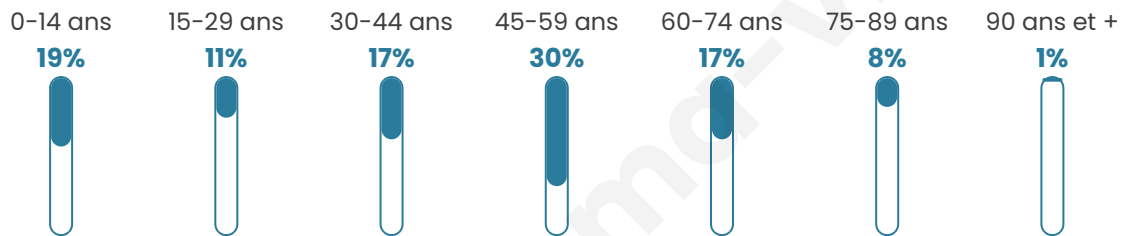

Version web

Ville de Puzieux

Présenté par

BIEN dans
ma **VILLE** 

Sommaire

Situation géographique	3
Statistiques sur la population	4
Evolution du nombre d'habitants	4
Tranche d'âge	5
0-14 ans	5
15-29 ans	5
30-44 ans	5
45-59 ans	5
60-74 ans	5
75-89 ans	5
90 ans et +	5
Activité professionnelle	5
Agriculteurs	5
Artisans, Commerçants	5
Cadres et sup.	5
Professions intermédiaires	5
Employé	5
Ouvrier	5
Retraité	5
Autres	5
Niveau de diplôme	6
Sans diplôme ou CEP	6
Brevet, BEPC, DNB	6
CAP-BEP ou équivalent	6
BAC ou équivalent	6
BAC+2	6
BAC+3 ou +4	6
BAC+5 ou plus	6
Composition des ménages	6
Couple sans enfant	6
Couple avec enfant(s)	6
Famille monoparentale	6
Colocation / Autre	6
Personnes seules	6
Profils électoraux	7
Premier tour	7
Sécurité	8
Evolution du nombre d'infractions	8
Pour comparer	9
Services à la population	10
Commerce	10
Éducation	10
Villes autour de Puzieux	11

43 ans

Pop active

54.5%

Taux chômage

4.6%

Pop densité

28 h/km²

Revenu moyen

26 100 €/an

Evolution du nombre d'habitants

Sources : Institut national de la statistique et des études économiques (insee) selon Les dernières parutions officielles de 2024 portant sur les années 2020, 2021 et 2022.

Tranche d'âge

Activité professionnelle

Niveau de diplôme

Composition des ménages

Profils électoraux

Premier tour

	Marine LE PEN	30.97 %
	Emmanuel MACRON	30.09 %
	Jean-Luc MÉLENCHON	10.62 %
	Éric ZEMMOUR	7.96 %
	Jean LASSALLE	5.31 %
	Yannick JADOT	4.42 %
	Nicolas DUPONT-AIGNAN	3.54 %
	Anne HIDALGO	2.65 %
	Valérie PÉCRESSE	2.65 %
	Philippe POUTOU	1.77 %
	Nathalie ARTHAUD	0.00 %
	Fabien ROUSSEL	0.00 %