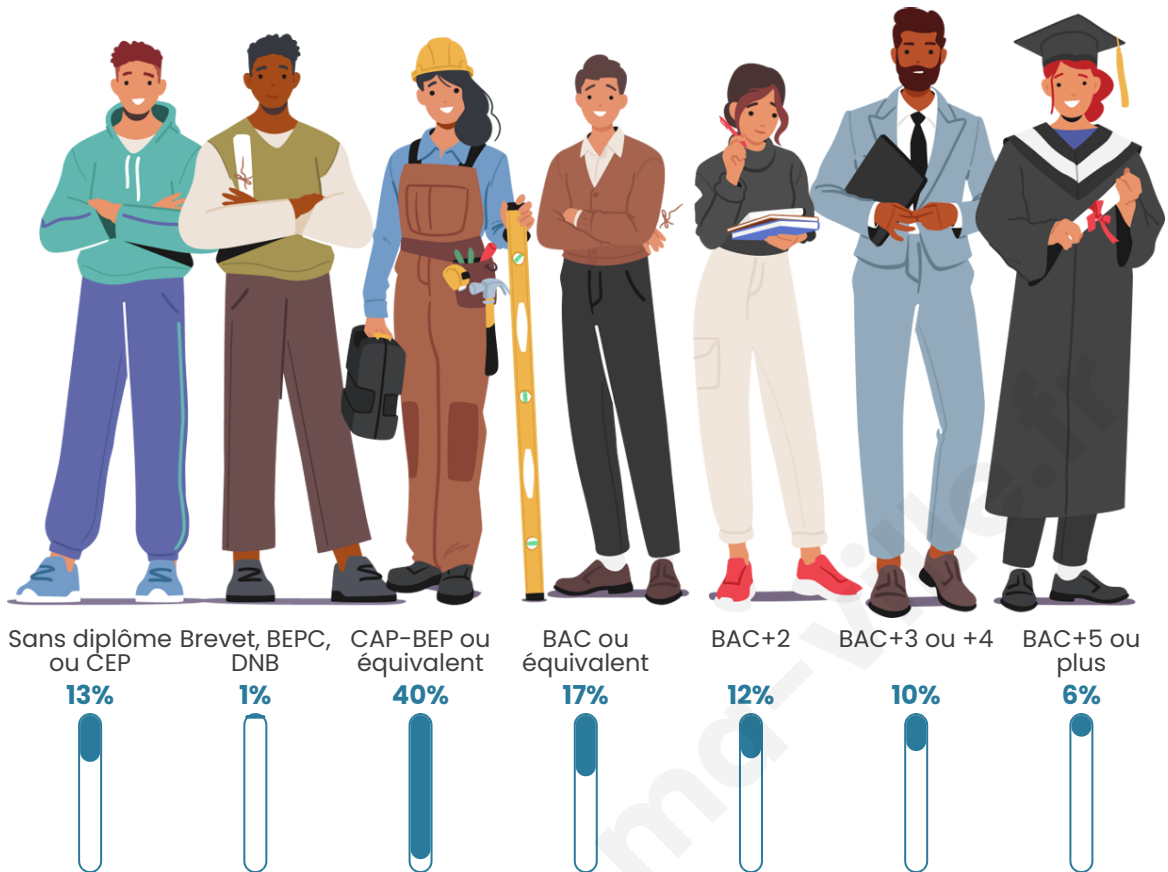

Tranche d'âge

Activité professionnelle

Niveau de diplôme

Composition des ménages

Profils électoraux

Premier tour

	Marine LE PEN	30.97 %
	Emmanuel MACRON	30.09 %
	Jean-Luc MÉLENCHON	10.62 %
	Éric ZEMMOUR	7.96 %
	Jean LASSALLE	5.31 %
	Yannick JADOT	4.42 %
	Nicolas DUPONT-AIGNAN	3.54 %
	Anne HIDALGO	2.65 %
	Valérie PÉCRESSE	2.65 %
	Philippe POUTOU	1.77 %
	Nathalie ARTHAUD	0.00 %
	Fabien ROUSSEL	0.00 %