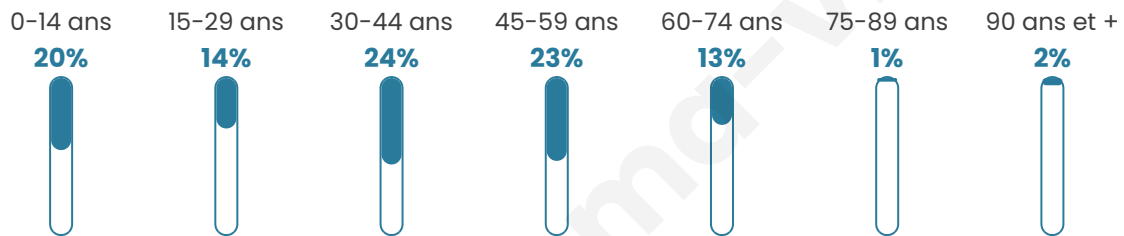

Age moyen

38 ans

Pop active

52.1%

Taux chômage

8.5%

Pop densité

28 h/km²

Revenu moyen

24 560 €/an

Evolution du nombre d'habitants

Sources : Institut national de la statistique et des études économiques (insee) selon Les dernières parutions officielles de 2024 portant sur les années 2020, 2021 et 2022.

Tranche d'âge

Activité professionnelle

Niveau de diplôme

Composition des ménages

Profils électoraux

Premier tour

	Jean-Luc MÉLENCHON	32.81 %
	Marine LE PEN	21.88 %
	Emmanuel MACRON	20.31 %
	Valérie PÉCRESSÉ	7.81 %
	Jean LASSALLE	4.69 %
	Éric ZEMMOUR	4.69 %
	Yannick JADOT	3.13 %
	Nathalie ARTHAUD	1.56 %
	Fabien ROUSSEL	1.56 %
	Nicolas DUPONT- AIGNAN	1.56 %
	Anne HIDALGO	0.00 %
	Philippe POUTOU	0.00 %

90 inscrits

Participation : 74.44%

Votes blancs : 4.48%

Votes nuls : 0.00%

Second tour

	Emmanuel MACRON	59,32 %
	Marine LE PEN	40,68 %

90 inscrits

Participation : 74.44%