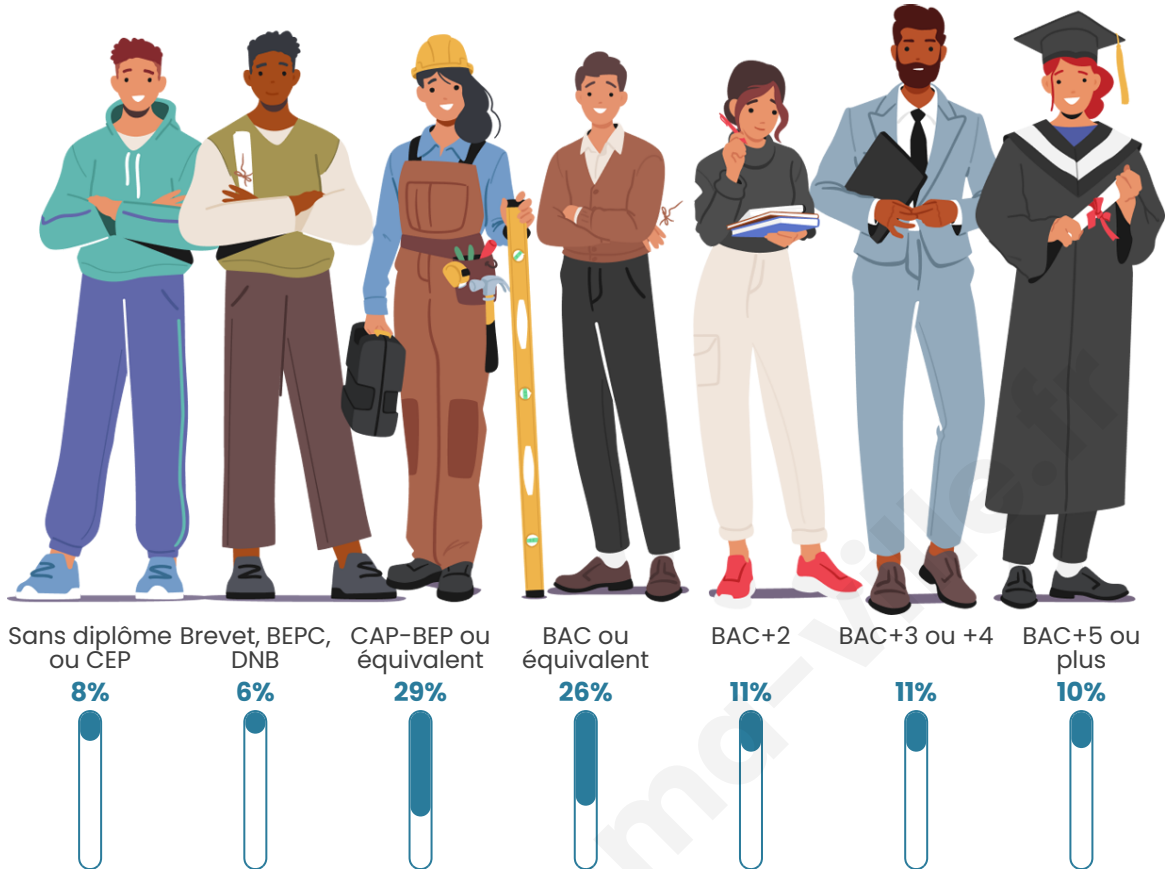

Age moyen

38 ans

Pop active

52.1%

Taux chômage

8.5%

Pop densité

28 h/km²

Tranche d'âge

Activité professionnelle

Niveau de diplôme

Composition des ménages

Profils électoraux

Premier tour

	Jean-Luc MÉLENCHON	32.81 %
	Marine LE PEN	21.88 %
	Emmanuel MACRON	20.31 %
	Valérie PÉCRESSÉ	7.81 %
	Jean LASSALLE	4.69 %
	Éric ZEMMOUR	4.69 %
	Yannick JADOT	3.13 %
	Nathalie ARTHAUD	1.56 %
	Fabien ROUSSEL	1.56 %
	Nicolas DUPONT- AIGNAN	1.56 %
	Anne HIDALGO	0.00 %
	Philippe POUTOU	0.00 %