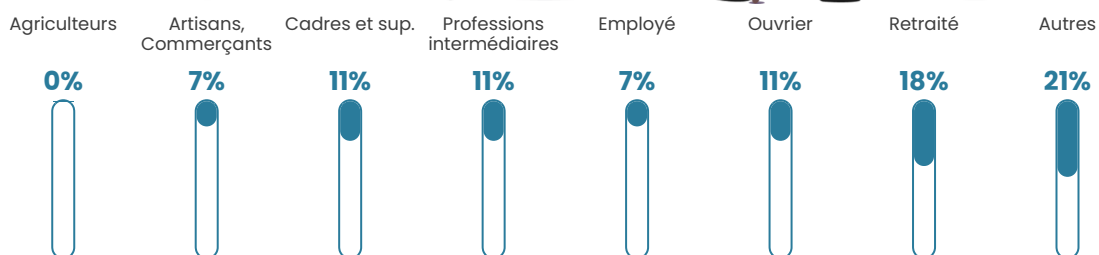

Revenu moyen

24 560 €/an

Evolution du nombre d'habitants

Sources : Institut national de la statistique et des études économiques (insee) selon Les dernières parutions officielles de 2024 portant sur les années 2020, 2021 et 2022.

Tranche d'âge

Activité professionnelle

Niveau de diplôme

Composition des ménages

Profils électoraux

Premier tour

	Jean-Luc MÉLENCHON	32.81 %
	Marine LE PEN	21.88 %
	Emmanuel MACRON	20.31 %
	Valérie PÉCRESSÉ	7.81 %
	Jean LASSALLE	4.69 %
	Éric ZEMMOUR	4.69 %
	Yannick JADOT	3.13 %
	Nathalie ARTHAUD	1.56 %
	Fabien ROUSSEL	1.56 %
	Nicolas DUPONT- AIGNAN	1.56 %
	Anne HIDALGO	0.00 %
	Philippe POUTOU	0.00 %