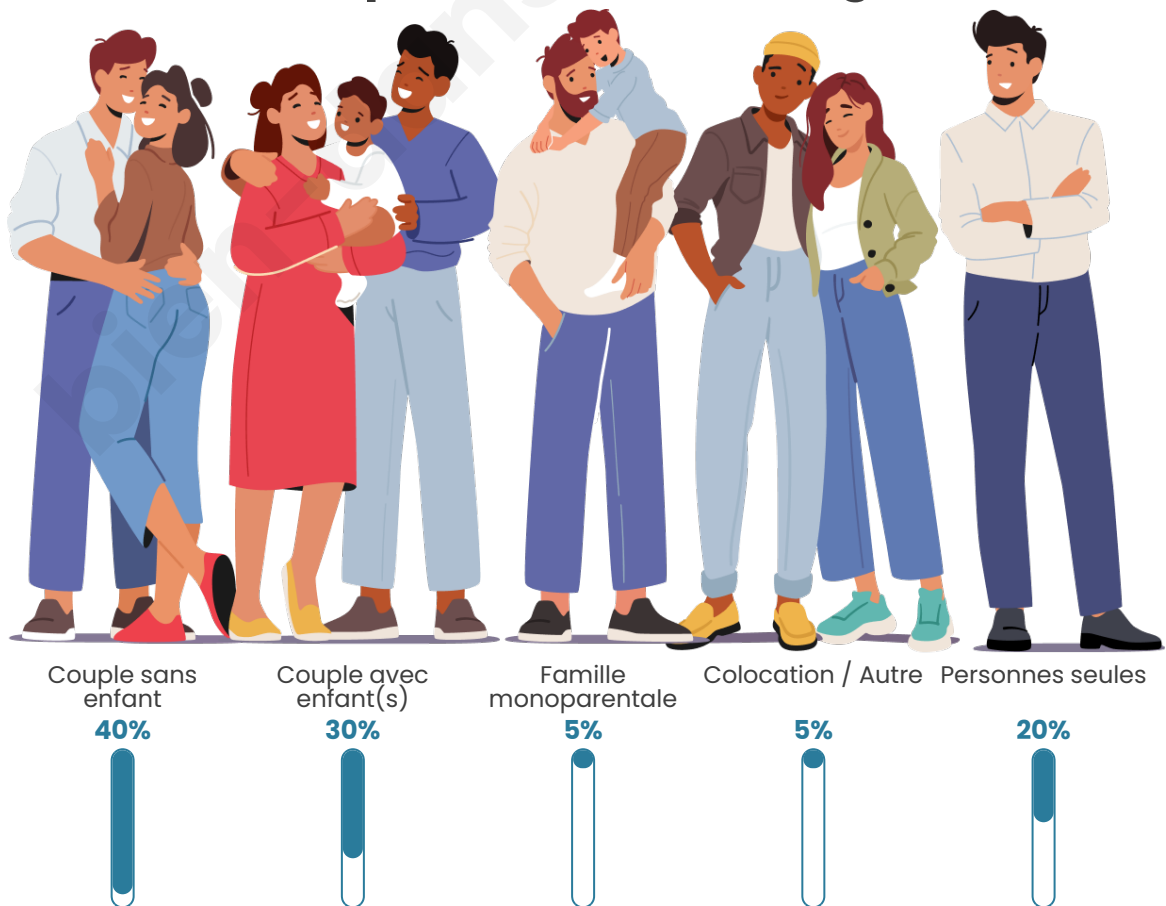

Tranche d'âge

Activité professionnelle

Niveau de diplôme

Composition des ménages

Profils électoraux

Premier tour

	Jean-Luc MÉLENCHON	32.81 %
	Marine LE PEN	21.88 %
	Emmanuel MACRON	20.31 %
	Valérie PÉCRESSÉ	7.81 %
	Jean LASSALLE	4.69 %
	Éric ZEMMOUR	4.69 %
	Yannick JADOT	3.13 %
	Nathalie ARTHAUD	1.56 %
	Fabien ROUSSEL	1.56 %
	Nicolas DUPONT- AIGNAN	1.56 %
	Anne HIDALGO	0.00 %
	Philippe POUTOU	0.00 %