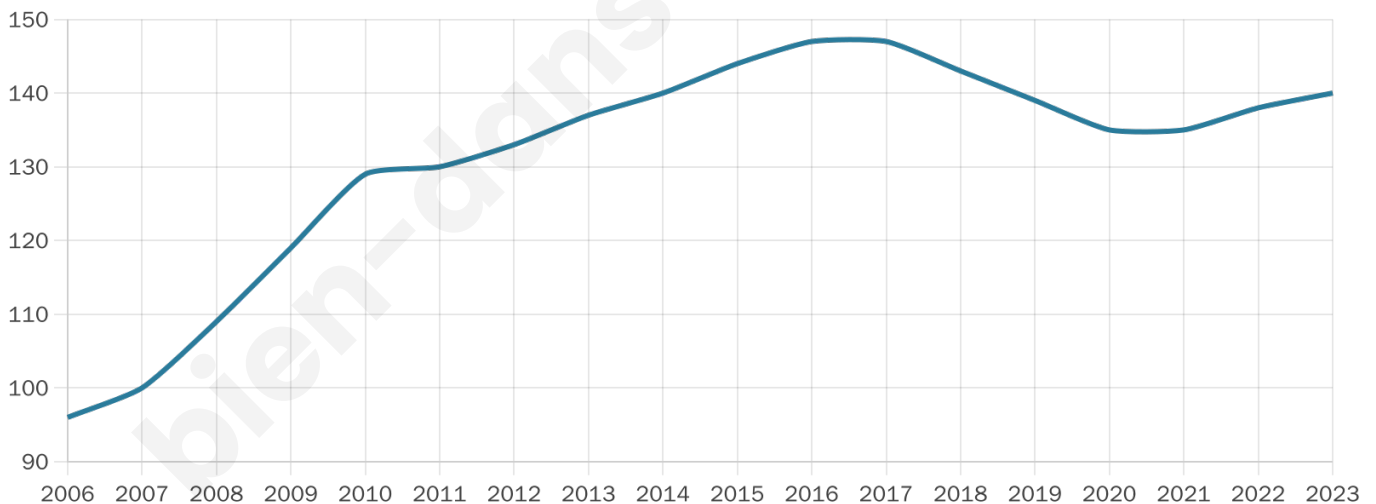

Age moyen

38 ans

Pop active

52.1%

Taux chômage

8.5%

Pop densité

28 h/km²

Revenu moyen

24 560 €/an

Evolution du nombre d'habitants

Sources : Institut national de la statistique et des études économiques (insee) selon Les dernières parutions officielles de 2024 portant sur les années 2020, 2021 et 2022.