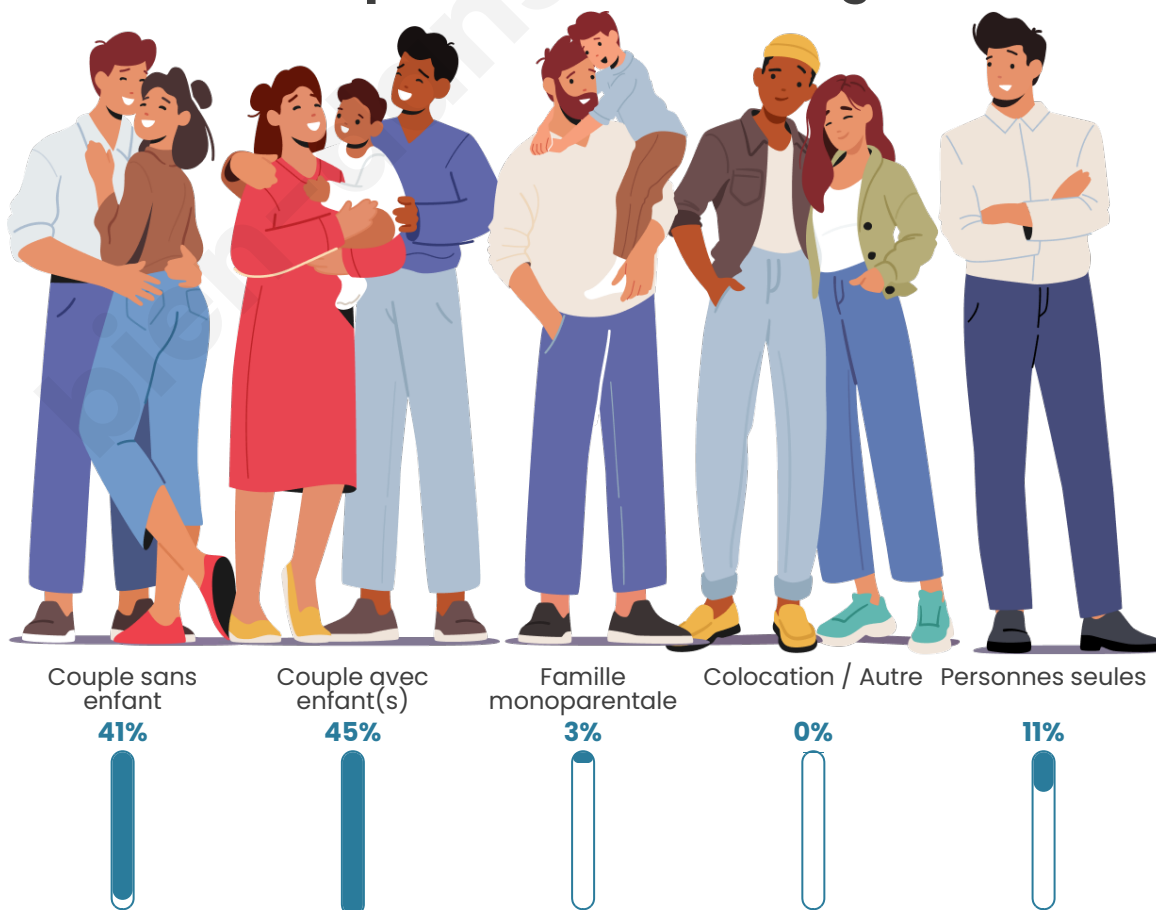

Tranche d'âge

Activité professionnelle

Niveau de diplôme

Composition des ménages

Profils électoraux

Premier tour

	Emmanuel MACRON	28.40 %
	Marine LE PEN	26.91 %
	Jean-Luc MÉLENCHON	17.04 %
	Jean LASSALLE	5.68 %
	Yannick JADOT	4.94 %
	Éric ZEMMOUR	3.70 %
	Valérie PÉCRESE	3.46 %
	Nicolas DUPONT- AIGNAN	3.46 %
	Fabien ROUSSEL	1.98 %
	Anne HIDALGO	1.98 %
	Philippe POUTOU	1.48 %
	Nathalie ARTHAUD	0.99 %