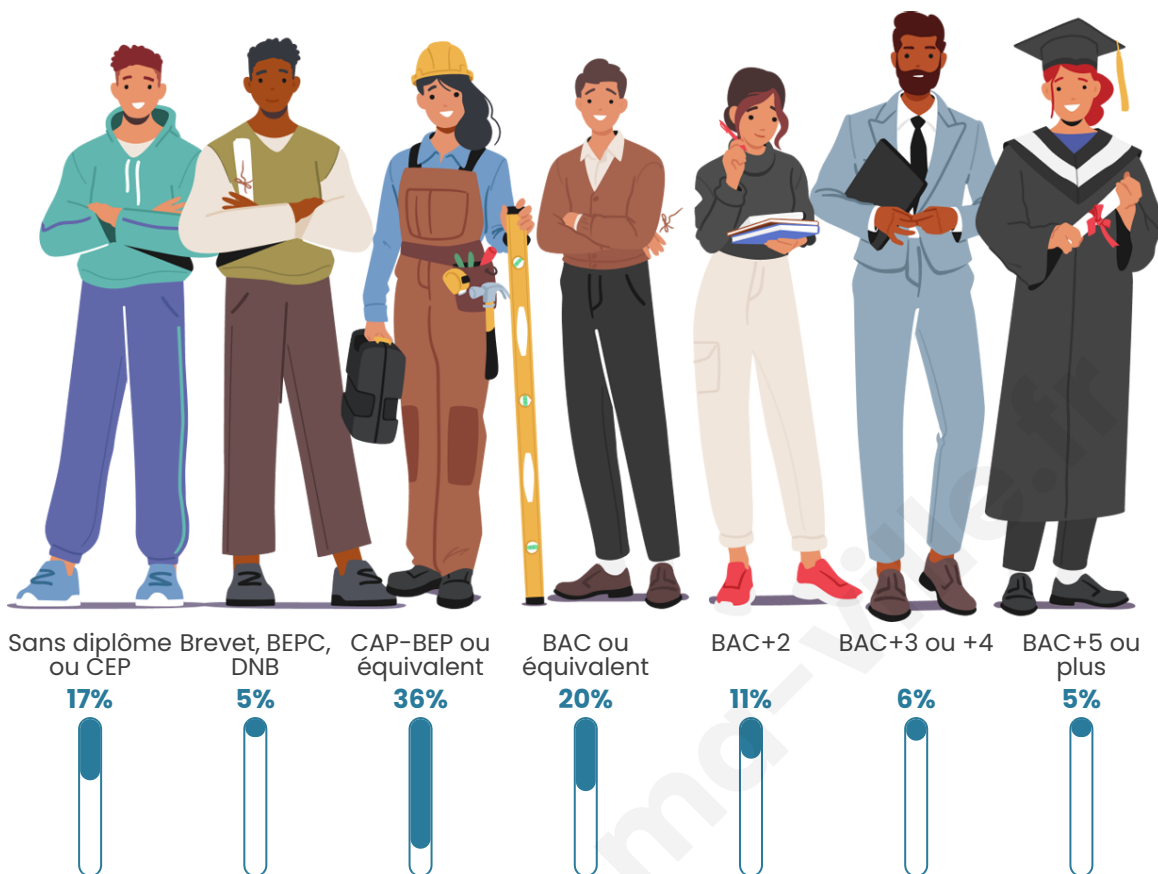

747

Age moyen

40 ans

Pop active

46.9%

Taux chômage

8.1%

Pop densité

Tranche d'âge

Activité professionnelle

Niveau de diplôme

Composition des ménages

Profils électoraux

Premier tour

	Emmanuel MACRON	28.40 %
	Marine LE PEN	26.91 %
	Jean-Luc MÉLENCHON	17.04 %
	Jean LASSALLE	5.68 %
	Yannick JADOT	4.94 %
	Éric ZEMMOUR	3.70 %
	Valérie PÉCRESE	3.46 %
	Nicolas DUPONT- AIGNAN	3.46 %
	Fabien ROUSSEL	1.98 %
	Anne HIDALGO	1.98 %
	Philippe POUTOU	1.48 %
	Nathalie ARTHAUD	0.99 %