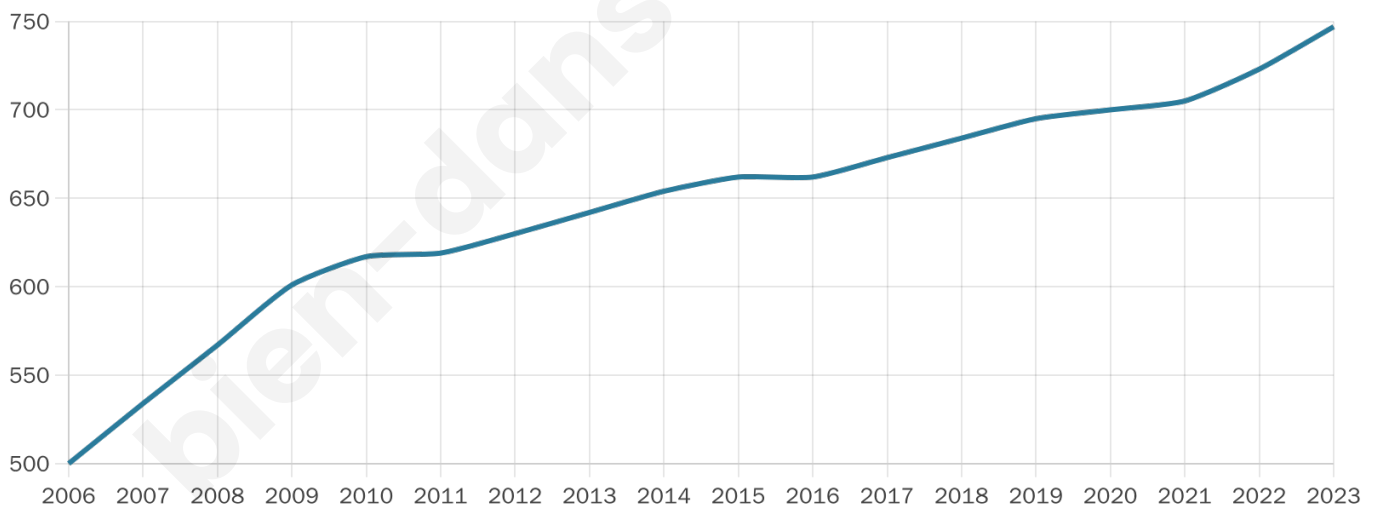

747

Age moyen

40 ans

Pop active

46.9%

Taux chômage

8.1%

Pop densité

57 h/km²

Revenu moyen

22 950 €/an

Evolution du nombre d'habitants

Sources : Institut national de la statistique et des études économiques (insee) selon Les dernières parutions officielles de 2024 portant sur les années 2020, 2021 et 2022.