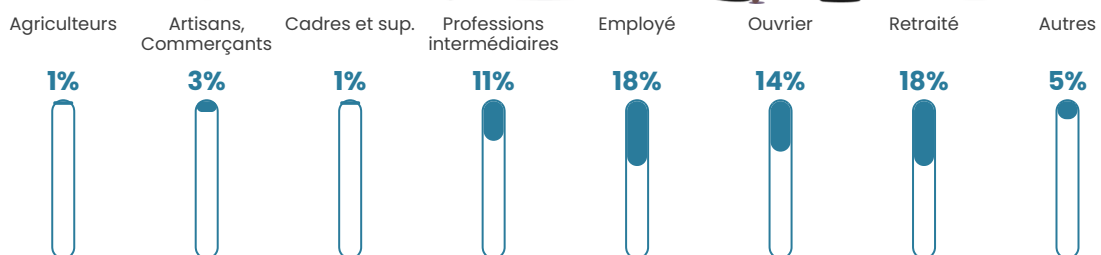

57 h/km²

Revenu moyen

22 950 €/an

Evolution du nombre d'habitants

Sources : Institut national de la statistique et des études économiques (insee) selon Les dernières parutions officielles de 2024 portant sur les années 2020, 2021 et 2022.

Tranche d'âge

Activité professionnelle

Niveau de diplôme

Composition des ménages

Profils électoraux

Premier tour

	Emmanuel MACRON	28.40 %
	Marine LE PEN	26.91 %
	Jean-Luc MÉLENCHON	17.04 %
	Jean LASSALLE	5.68 %
	Yannick JADOT	4.94 %
	Éric ZEMMOUR	3.70 %
	Valérie PÉCRESE	3.46 %
	Nicolas DUPONT- AIGNAN	3.46 %
	Fabien ROUSSEL	1.98 %
	Anne HIDALGO	1.98 %
	Philippe POUTOU	1.48 %
	Nathalie ARTHAUD	0.99 %