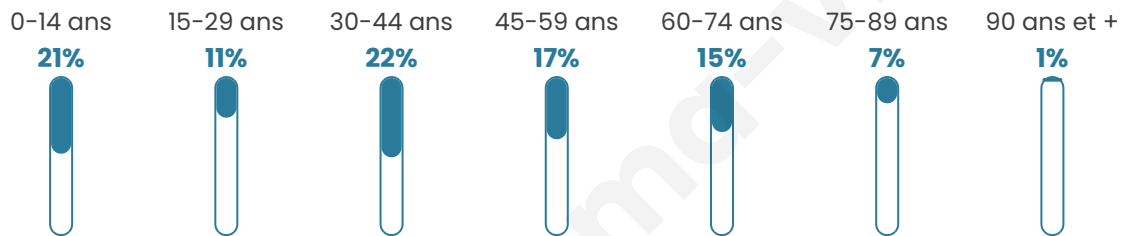

747

Age moyen

40 ans

Pop active

46.9%

Taux chômage

8.1%

Pop densité

57 h/km²

Revenu moyen

22 950 €/an

Evolution du nombre d'habitants

Sources : Institut national de la statistique et des études économiques (insee) selon Les dernières parutions officielles de 2024 portant sur les années 2020, 2021 et 2022.

Tranche d'âge

Activité professionnelle

Niveau de diplôme

Composition des ménages

Profils électoraux

Premier tour

	Emmanuel MACRON	28.40 %
	Marine LE PEN	26.91 %
	Jean-Luc MÉLENCHON	17.04 %
	Jean LASSALLE	5.68 %
	Yannick JADOT	4.94 %
	Éric ZEMMOUR	3.70 %
	Valérie PÉCRESE	3.46 %
	Nicolas DUPONT- AIGNAN	3.46 %
	Fabien ROUSSEL	1.98 %
	Anne HIDALGO	1.98 %
	Philippe POUTOU	1.48 %
	Nathalie ARTHAUD	0.99 %

Second tour

	Emmanuel MACRON	56,45 %
	Marine LE PEN	43,55 %

501 inscrits

Participation : 79.24%

Votes blancs : 10.08%

Votes nuls : 2.02%

501 inscrits

Participation : 84.03%