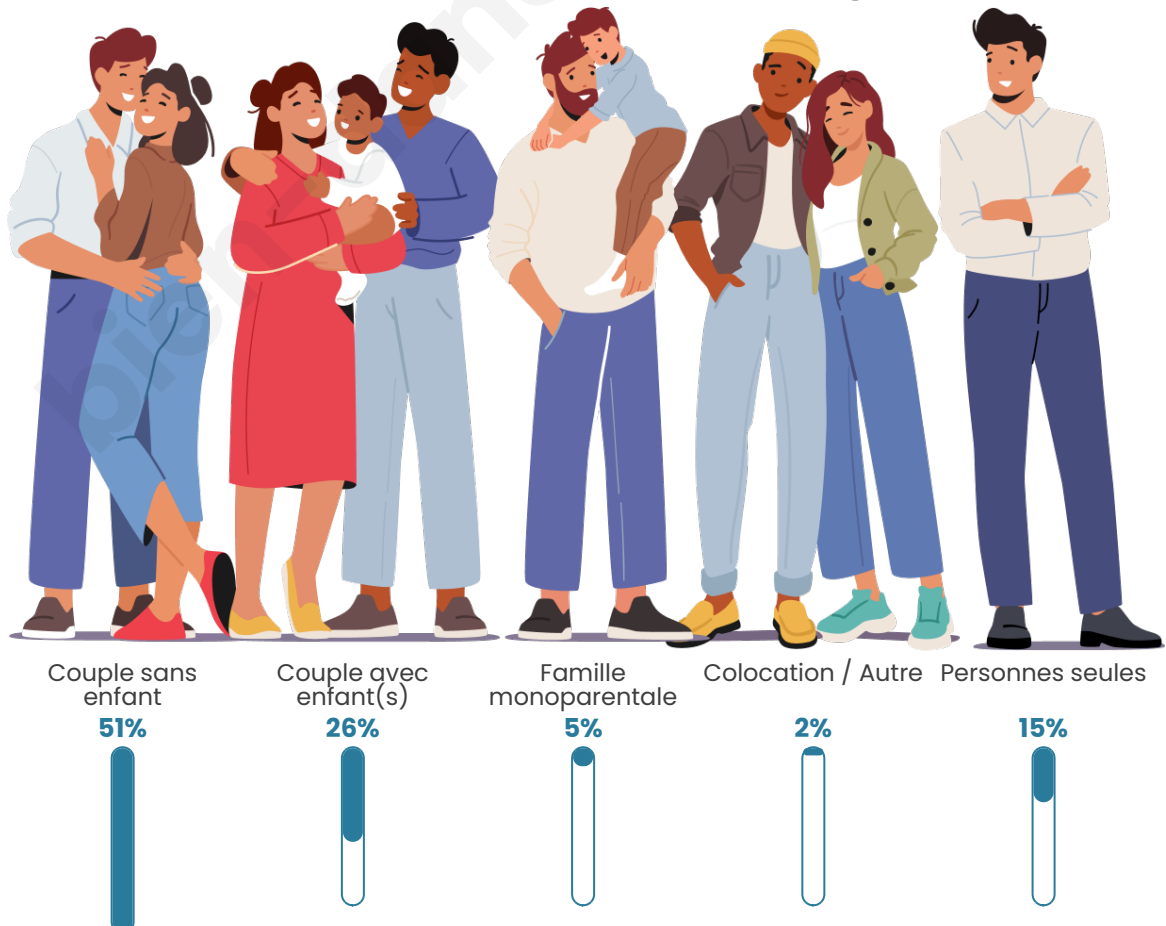

Tranche d'âge

Activité professionnelle

Niveau de diplôme

Composition des ménages

Profils électoraux

Premier tour

	Emmanuel MACRON	35.50 %
	Jean-Luc MÉLENCHON	18.17 %
	Marine LE PEN	16.15 %
	Yannick JADOT	6.57 %
	Éric ZEMMOUR	5.80 %
	Valérie PÉCRESE	5.44 %
	Jean LASSALLE	3.25 %
	Fabien ROUSSEL	3.14 %
	Anne HIDALGO	2.96 %
	Nicolas DUPONT-AIGNAN	2.13 %
	Philippe POUTOU	0.71 %
	Nathalie ARTHAUD	0.18 %