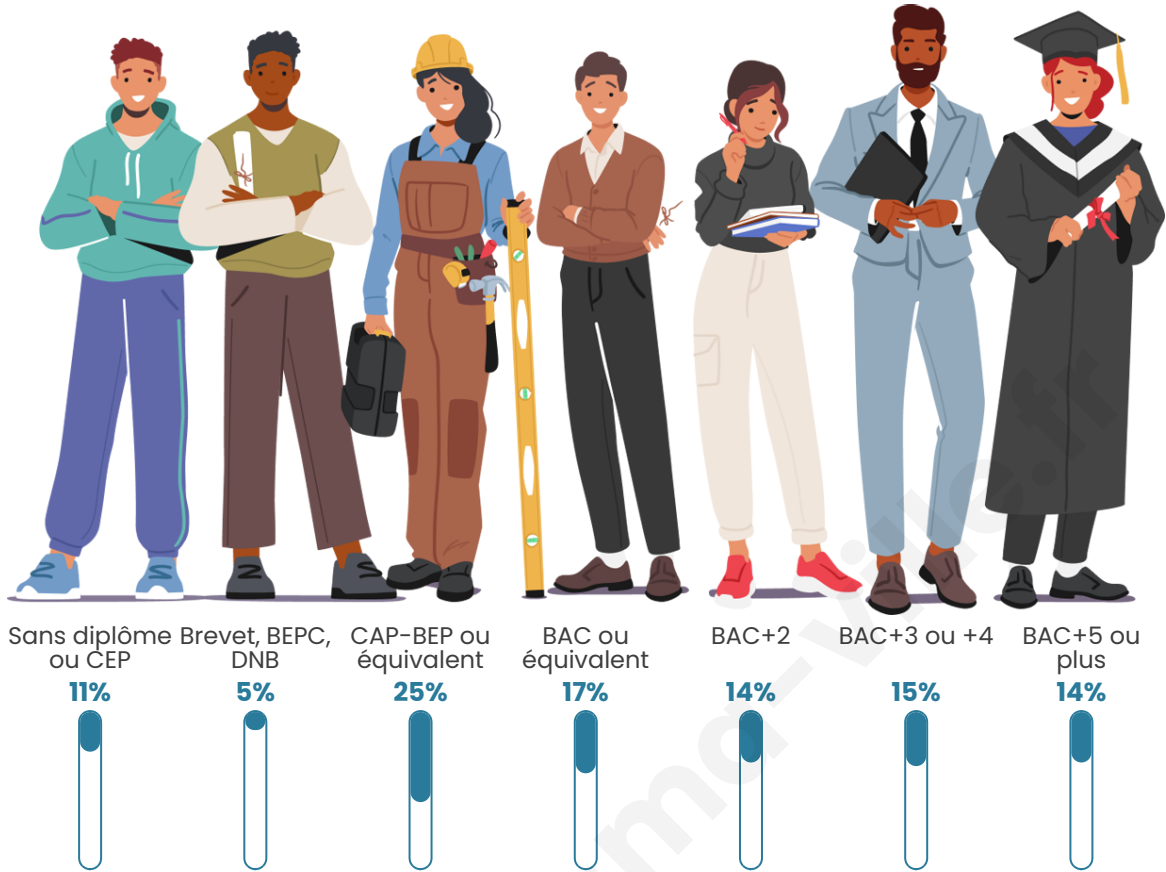

Tranche d'âge

Activité professionnelle

Niveau de diplôme

Composition des ménages

Profils électoraux

Premier tour

	Emmanuel MACRON	35.50 %
	Jean-Luc MÉLENCHON	18.17 %
	Marine LE PEN	16.15 %
	Yannick JADOT	6.57 %
	Éric ZEMMOUR	5.80 %
	Valérie PÉCRESE	5.44 %
	Jean LASSALLE	3.25 %
	Fabien ROUSSEL	3.14 %
	Anne HIDALGO	2.96 %
	Nicolas DUPONT-AIGNAN	2.13 %
	Philippe POUTOU	0.71 %
	Nathalie ARTHAUD	0.18 %