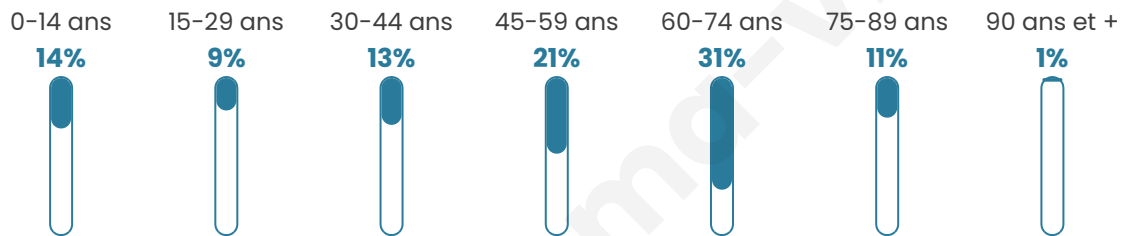

2 403

Age moyen

50 ans

Pop active

38.9%

Taux chômage

5.2%

Pop densité

343 h/km²

Revenu moyen

27 640 €/an

Evolution du nombre d'habitants

Sources : Institut national de la statistique et des études économiques (insee) selon Les dernières parutions officielles de 2024 portant sur les années 2020, 2021 et 2022.

Tranche d'âge

Activité professionnelle

Niveau de diplôme

Composition des ménages

Profils électoraux

Premier tour

	Emmanuel MACRON	35.50 %
	Jean-Luc MÉLENCHON	18.17 %
	Marine LE PEN	16.15 %
	Yannick JADOT	6.57 %
	Éric ZEMMOUR	5.80 %
	Valérie PÉCRESE	5.44 %
	Jean LASSALLE	3.25 %
	Fabien ROUSSEL	3.14 %
	Anne HIDALGO	2.96 %
	Nicolas DUPONT-AIGNAN	2.13 %
	Philippe POUTOU	0.71 %
	Nathalie ARTHAUD	0.18 %

2 130 inscrits

Participation : 81.5%
Votes blancs : 1.90%
Votes nuls : 0.75%

Second tour

	Emmanuel MACRON	70,18 %
	Marine LE PEN	29,82 %

2 129 inscrits

Participation : 79.71%
Votes blancs : 9.78%
Votes nuls : 2.47%