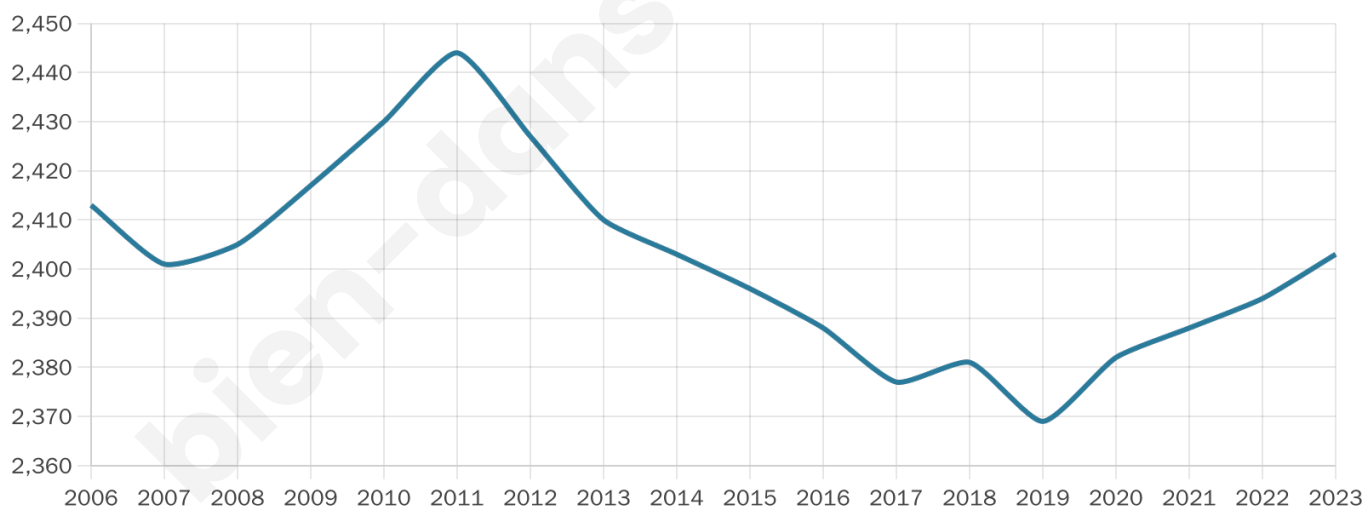

2 403

Age moyen

50 ans

Pop active

38.9%

Taux chômage

5.2%

Pop densité

343 h/km²

Revenu moyen

27 640 €/an

Evolution du nombre d'habitants

Sources : Institut national de la statistique et des études économiques (insee) selon Les dernières parutions officielles de 2024 portant sur les années 2020, 2021 et 2022.