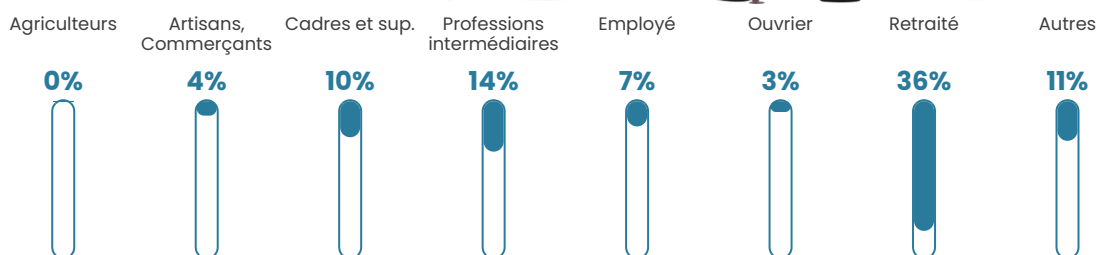

343 h/km²

Revenu moyen

27 640 €/an

Evolution du nombre d'habitants

Sources : Institut national de la statistique et des études économiques (insee) selon Les dernières parutions officielles de 2024 portant sur les années 2020, 2021 et 2022.

Tranche d'âge

Activité professionnelle

Niveau de diplôme

Composition des ménages

Profils électoraux

Premier tour

	Emmanuel MACRON	35.50 %
	Jean-Luc MÉLENCHON	18.17 %
	Marine LE PEN	16.15 %
	Yannick JADOT	6.57 %
	Éric ZEMMOUR	5.80 %
	Valérie PÉCRESE	5.44 %
	Jean LASSALLE	3.25 %
	Fabien ROUSSEL	3.14 %
	Anne HIDALGO	2.96 %
	Nicolas DUPONT-AIGNAN	2.13 %
	Philippe POUTOU	0.71 %
	Nathalie ARTHAUD	0.18 %