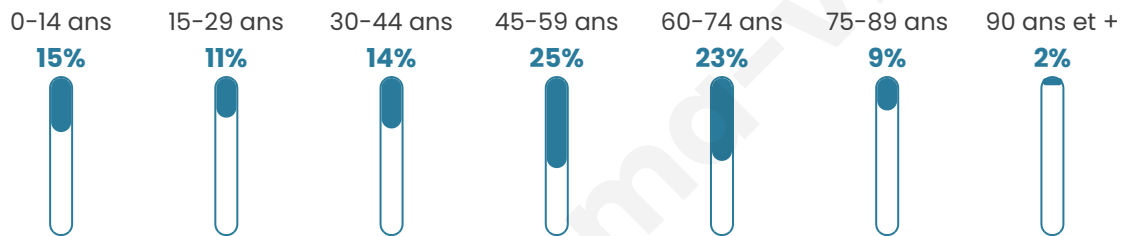

# Statistiques sur la population

Nombre d'habitants

**585**

Age moyen

**47 ans**

Pop active

**46.3%**

Taux chômage

**7%**

Pop densité

**42 h/km<sup>2</sup>**

Revenu moyen

**23 450 €/an**

## Evolution du nombre d'habitants

Sources : Institut national de la statistique et des études économiques (insee) selon Les dernières parutions officielles de 2024 portant sur les années 2020, 2021 et 2022.

## Tranche d'âge