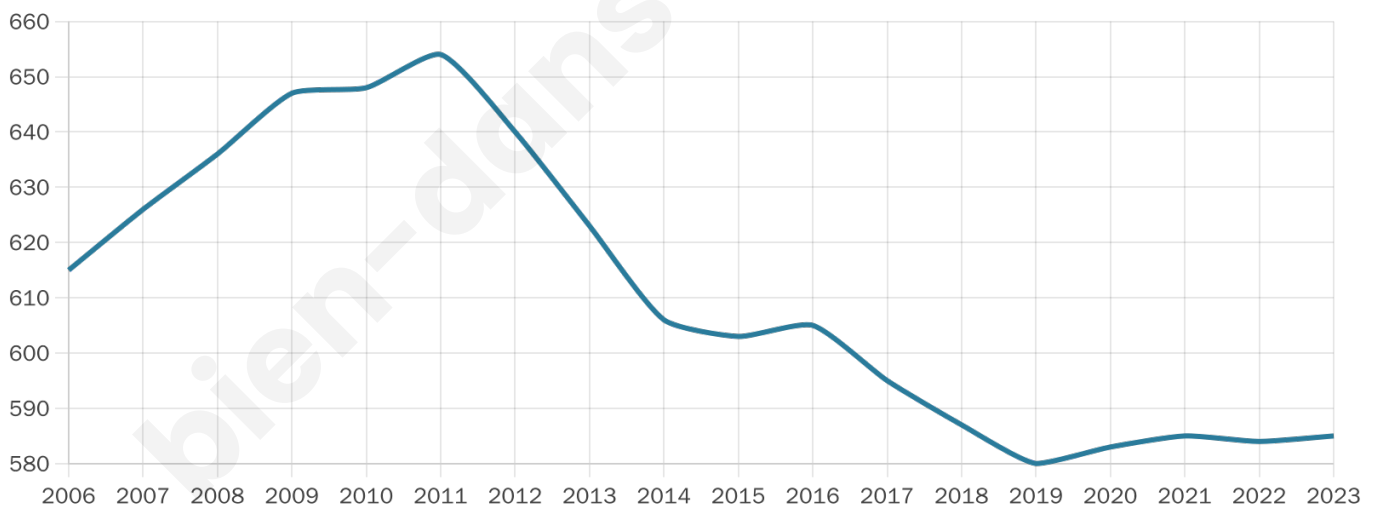

# Statistiques sur la population

Nombre d'habitants

**585**

Age moyen

**47 ans**

Pop active

**46.3%**

Taux chômage

**7%**

Pop densité

**42 h/km<sup>2</sup>**

Revenu moyen

**23 450 €/an**

## Evolution du nombre d'habitants

Sources : Institut national de la statistique et des études économiques (insee) selon Les dernières parutions officielles de 2024 portant sur les années 2020, 2021 et 2022.