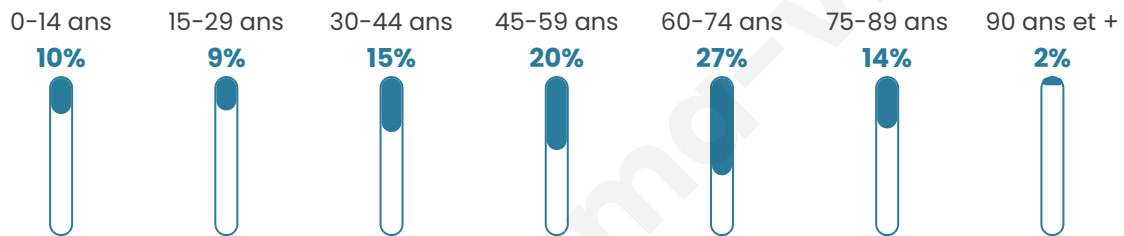

Age moyen

51 ans

Pop active

44%

Taux chômage

10.2%

Pop densité

14 h/km²

Revenu moyen

19 840 €/an

Evolution du nombre d'habitants

Sources : Institut national de la statistique et des études économiques (insee) selon Les dernières parutions officielles de 2024 portant sur les années 2020, 2021 et 2022.

Tranche d'âge

Activité professionnelle

Niveau de diplôme

Composition des ménages

Profils électoraux

Premier tour

	Marine LE PEN	32.43 %
	Jean LASSALLE	21.17 %
	Emmanuel MACRON	12.61 %
	Jean-Luc MÉLENCHON	10.36 %
	Valérie PÉCRESSE	6.31 %
	Éric ZEMMOUR	5.86 %
	Yannick JADOT	3.15 %
	Nicolas DUPONT-AIGNAN	2.25 %
	Fabien ROUSSEL	1.80 %
	Anne HIDALGO	1.80 %
	Philippe POUTOU	1.80 %
	Nathalie ARTHAUD	0.45 %

271 inscrits

Participation : 84.5%

Votes blancs : 1.31%

Votes nuls : 1.75%

Second tour

	Emmanuel MACRON	33,85 %
	Marine LE PEN	66,15 %

271 inscrits

Participation : 82.66%