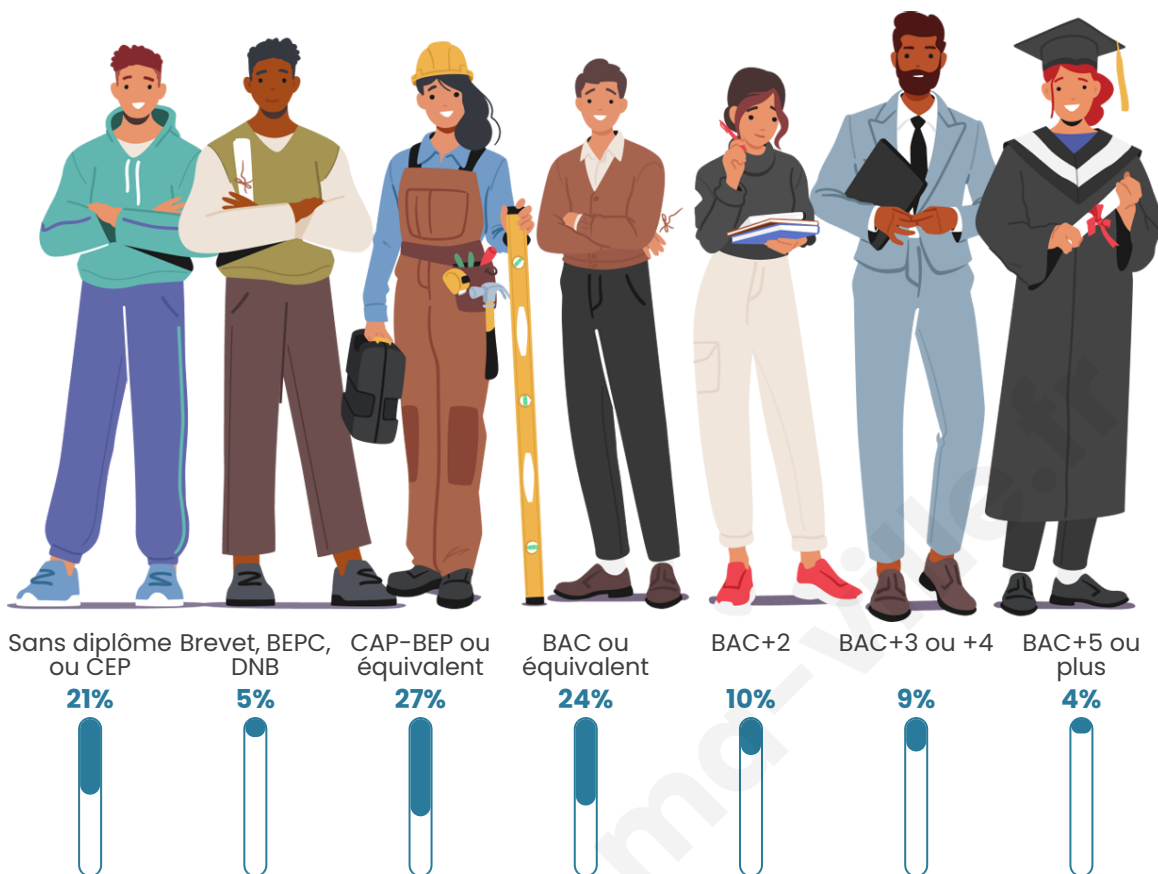

Age moyen

51 ans

Pop active

44%

Taux chômage

10.2%

Pop densité

14 h/km²

Tranche d'âge

Activité professionnelle

Niveau de diplôme

Composition des ménages

Profils électoraux

Premier tour

	Marine LE PEN	32.43 %
	Jean LASSALLE	21.17 %
	Emmanuel MACRON	12.61 %
	Jean-Luc MÉLENCHON	10.36 %
	Valérie PÉCRESSE	6.31 %
	Éric ZEMMOUR	5.86 %
	Yannick JADOT	3.15 %
	Nicolas DUPONT-AIGNAN	2.25 %
	Fabien ROUSSEL	1.80 %
	Anne HIDALGO	1.80 %
	Philippe POUTOU	1.80 %
	Nathalie ARTHAUD	0.45 %