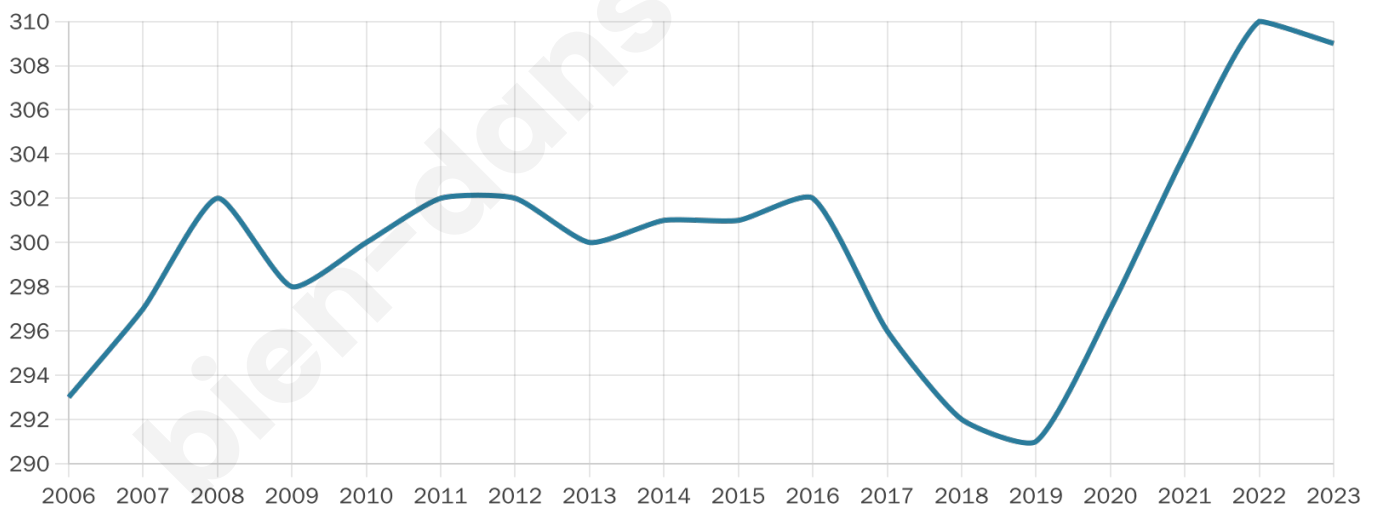

Age moyen

51 ans

Pop active

44%

Taux chômage

10.2%

Pop densité

14 h/km²

Revenu moyen

19 840 €/an

Evolution du nombre d'habitants

Sources : Institut national de la statistique et des études économiques (insee) selon Les dernières parutions officielles de 2024 portant sur les années 2020, 2021 et 2022.