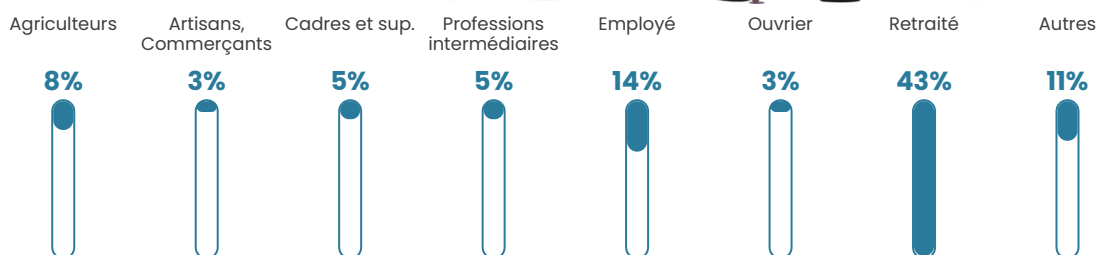

Revenu moyen

19 840 €/an

Evolution du nombre d'habitants

Sources : Institut national de la statistique et des études économiques (insee) selon Les dernières parutions officielles de 2024 portant sur les années 2020, 2021 et 2022.

Tranche d'âge

Activité professionnelle

Niveau de diplôme

Composition des ménages

Profils électoraux

Premier tour

	Marine LE PEN	32.43 %
	Jean LASSALLE	21.17 %
	Emmanuel MACRON	12.61 %
	Jean-Luc MÉLENCHON	10.36 %
	Valérie PÉCRESSE	6.31 %
	Éric ZEMMOUR	5.86 %
	Yannick JADOT	3.15 %
	Nicolas DUPONT-AIGNAN	2.25 %
	Fabien ROUSSEL	1.80 %
	Anne HIDALGO	1.80 %
	Philippe POUTOU	1.80 %
	Nathalie ARTHAUD	0.45 %