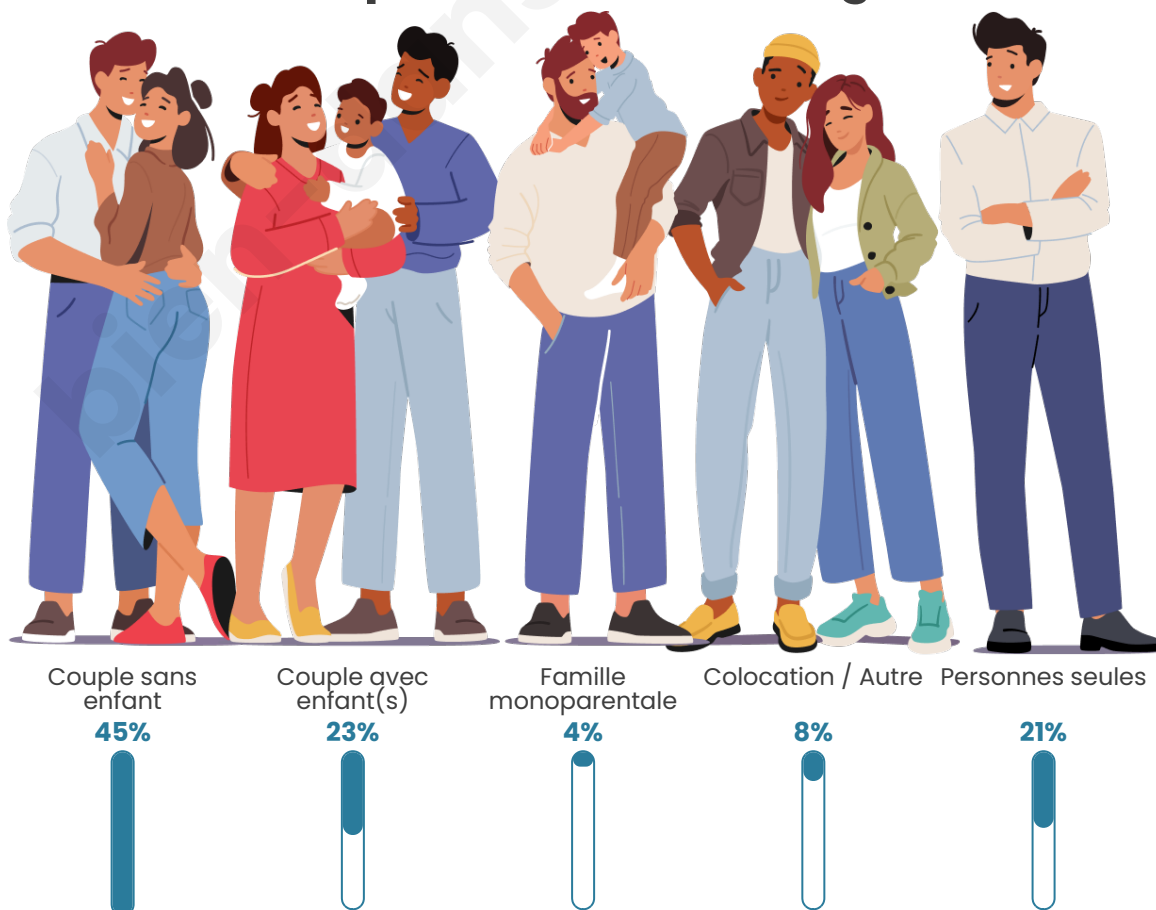

Tranche d'âge

Activité professionnelle

Niveau de diplôme

Composition des ménages

Profils électoraux

Premier tour

	Marine LE PEN	32.43 %
	Jean LASSALLE	21.17 %
	Emmanuel MACRON	12.61 %
	Jean-Luc MÉLENCHON	10.36 %
	Valérie PÉCRESSE	6.31 %
	Éric ZEMMOUR	5.86 %
	Yannick JADOT	3.15 %
	Nicolas DUPONT-AIGNAN	2.25 %
	Fabien ROUSSEL	1.80 %
	Anne HIDALGO	1.80 %
	Philippe POUTOU	1.80 %
	Nathalie ARTHAUD	0.45 %