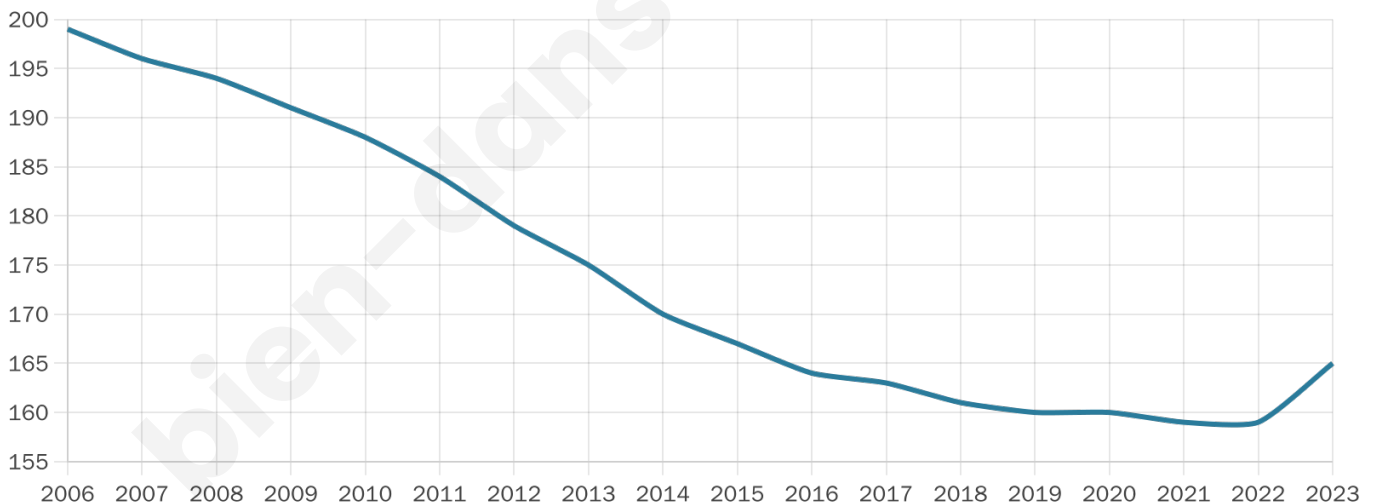

52 ans

Pop active

47.9%

Taux chômage

11%

Pop densité

18 h/km²

Revenu moyen

23 780 €/an

Evolution du nombre d'habitants

Sources : Institut national de la statistique et des études économiques (insee) selon Les dernières parutions officielles de 2024 portant sur les années 2020, 2021 et 2022.