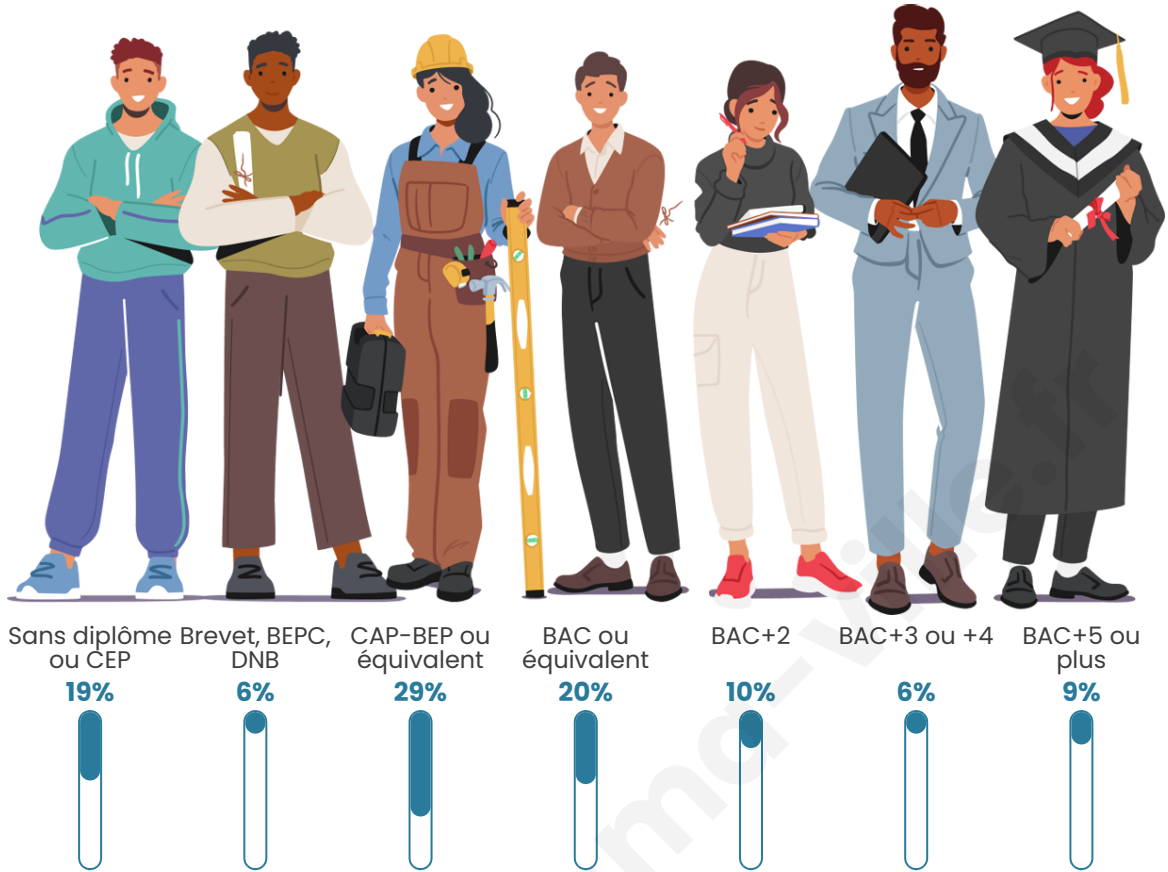

Tranche d'âge

Activité professionnelle

Niveau de diplôme

Composition des ménages

Profils électoraux

Premier tour

	Jean-Luc MÉLENCHON	23.53 %
	Marine LE PEN	21.32 %
	Emmanuel MACRON	20.59 %
	Jean LASSALLE	16.18 %
	Éric ZEMMOUR	5.15 %
	Fabien ROUSSEL	2.94 %
	Yannick JADOT	2.94 %
	Valérie PÉCRESSÉ	2.21 %
	Nicolas DUPONT- AIGNAN	2.21 %
	Anne HIDALGO	1.47 %
	Philippe POUTOU	1.47 %
	Nathalie ARTHAUD	0.00 %