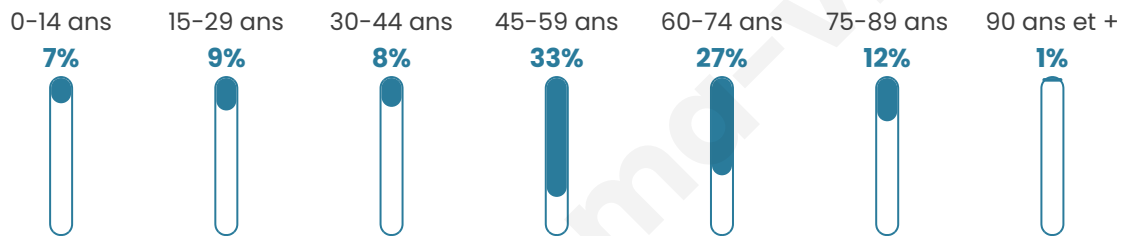

52 ans

Pop active

47.9%

Taux chômage

11%

Pop densité

18 h/km²

Revenu moyen

Tranche d'âge

Activité professionnelle

Niveau de diplôme

Composition des ménages

Profils électoraux

Premier tour

	Jean-Luc MÉLENCHON	23.53 %
	Marine LE PEN	21.32 %
	Emmanuel MACRON	20.59 %
	Jean LASSALLE	16.18 %
	Éric ZEMMOUR	5.15 %
	Fabien ROUSSEL	2.94 %
	Yannick JADOT	2.94 %
	Valérie PÉCRESSÉ	2.21 %
	Nicolas DUPONT- AIGNAN	2.21 %
	Anne HIDALGO	1.47 %
	Philippe POUTOU	1.47 %
	Nathalie ARTHAUD	0.00 %