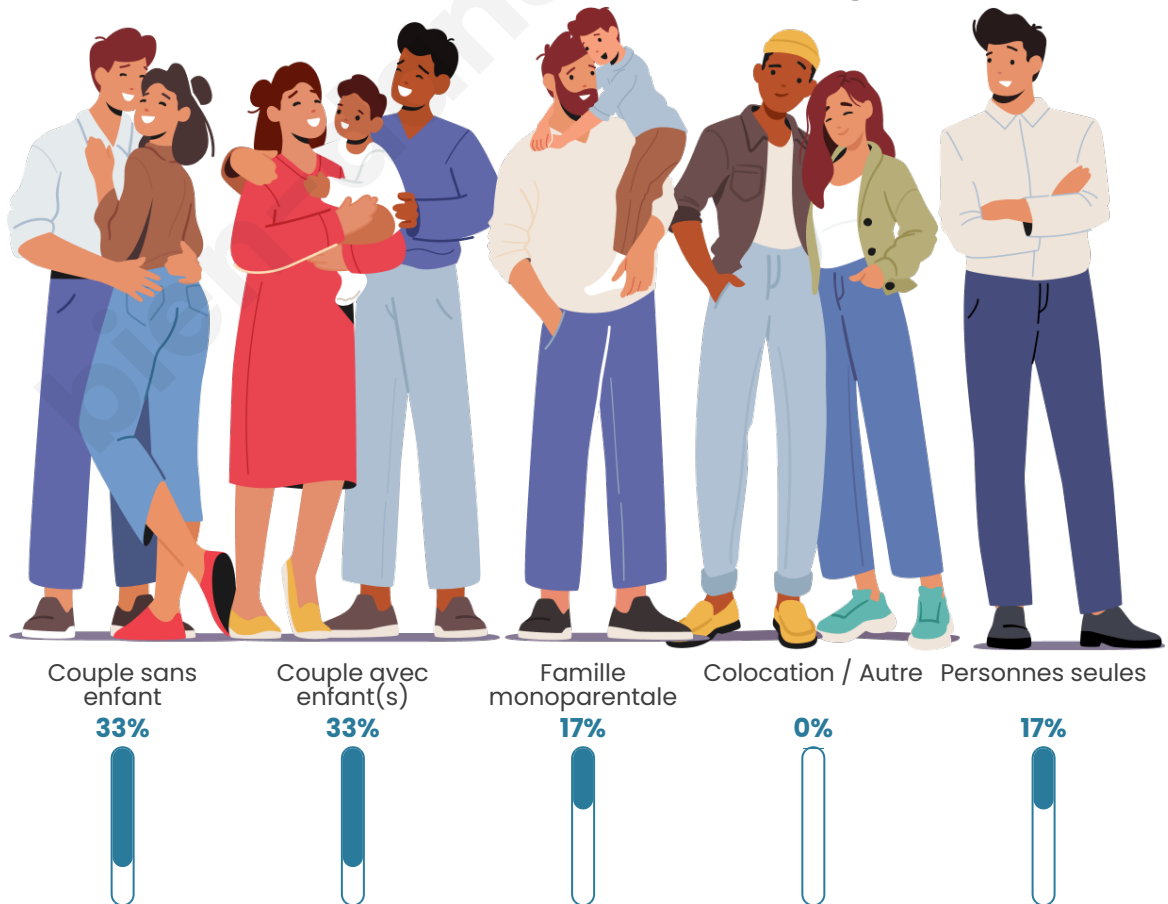

Tranche d'âge

Activité professionnelle

Niveau de diplôme

Composition des ménages

Profils électoraux

Premier tour

	Jean-Luc MÉLENCHON	23.53 %
	Marine LE PEN	21.32 %
	Emmanuel MACRON	20.59 %
	Jean LASSALLE	16.18 %
	Éric ZEMMOUR	5.15 %
	Fabien ROUSSEL	2.94 %
	Yannick JADOT	2.94 %
	Valérie PÉCRESSÉ	2.21 %
	Nicolas DUPONT- AIGNAN	2.21 %
	Anne HIDALGO	1.47 %
	Philippe POUTOU	1.47 %
	Nathalie ARTHAUD	0.00 %