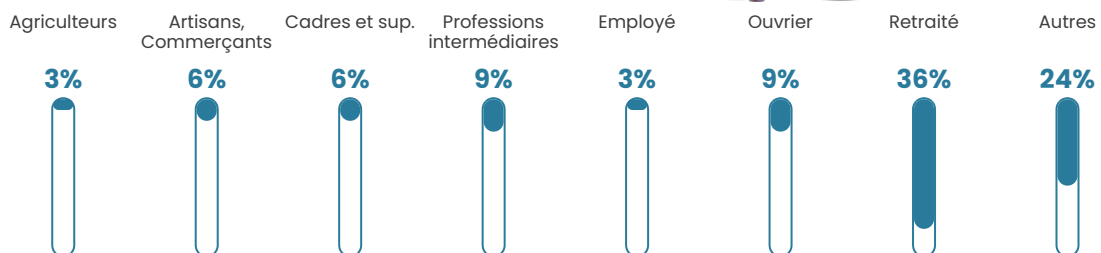

52 ans

Pop active

47.9%

Taux chômage

11%

Pop densité

18 h/km²

Revenu moyen

23 780 €/an

Evolution du nombre d'habitants

Sources : Institut national de la statistique et des études économiques (insee) selon Les dernières parutions officielles de 2024 portant sur les années 2020, 2021 et 2022.

Tranche d'âge

Activité professionnelle

Niveau de diplôme

Composition des ménages

Profils électoraux

Premier tour

	Jean-Luc MÉLENCHON	23.53 %
	Marine LE PEN	21.32 %
	Emmanuel MACRON	20.59 %
	Jean LASSALLE	16.18 %
	Éric ZEMMOUR	5.15 %
	Fabien ROUSSEL	2.94 %
	Yannick JADOT	2.94 %
	Valérie PÉCRESSÉ	2.21 %
	Nicolas DUPONT- AIGNAN	2.21 %
	Anne HIDALGO	1.47 %
	Philippe POUTOU	1.47 %
	Nathalie ARTHAUD	0.00 %