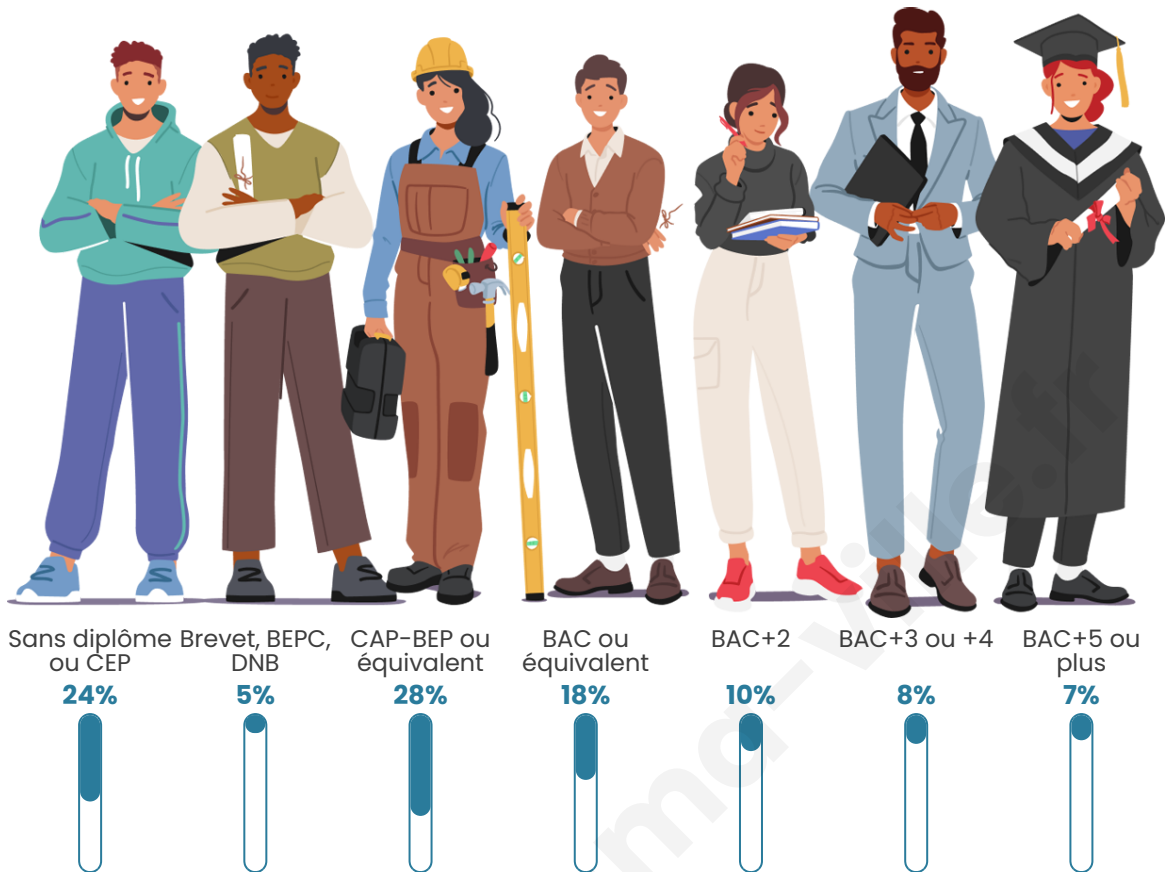

Tranche d'âge

Activité professionnelle

Niveau de diplôme

Composition des ménages

Profils électoraux

Premier tour

	Marine LE PEN	26.25 %
	Emmanuel MACRON	21.62 %
	Jean-Luc MÉLENCHON	19.33 %
	Jean LASSALLE	11.45 %
	Éric ZEMMOUR	7.19 %
	Yannick JADOT	3.73 %
	Valérie PÉCRESSE	3.14 %
	Fabien ROUSSEL	2.24 %
	Anne HIDALGO	2.18 %
	Nicolas DUPONT-AIGNAN	1.92 %
	Philippe POUTOU	0.64 %
	Nathalie ARTHAUD	0.32 %