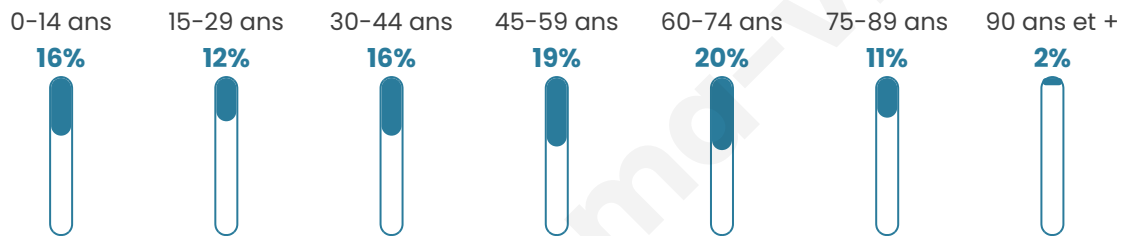

45 ans

Pop active

42.8%

Taux chômage

9.5%

Pop densité

40 h/km²

Revenu moyen

Tranche d'âge

Activité professionnelle

Niveau de diplôme

Composition des ménages

Profils électoraux

Premier tour

	Marine LE PEN	26.25 %
	Emmanuel MACRON	21.62 %
	Jean-Luc MÉLENCHON	19.33 %
	Jean LASSALLE	11.45 %
	Éric ZEMMOUR	7.19 %
	Yannick JADOT	3.73 %
	Valérie PÉCRESSE	3.14 %
	Fabien ROUSSEL	2.24 %
	Anne HIDALGO	2.18 %
	Nicolas DUPONT-AIGNAN	1.92 %
	Philippe POUTOU	0.64 %
	Nathalie ARTHAUD	0.32 %