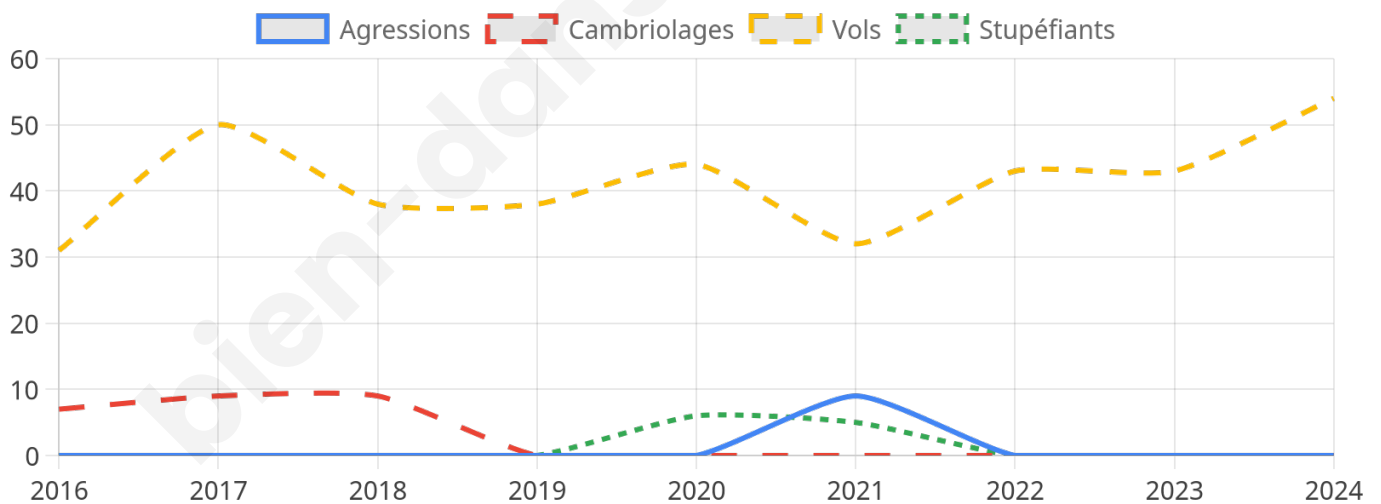

2 422 inscrits

Participation : 79.19%

Votes blancs : 1.62%

Votes nuls : 0.47%

Second tour

	Emmanuel MACRON	49,71 %
	Marine LE PEN	50,29 %

2 423 inscrits

Participation : 77.26%

Votes blancs : 6.04%

Votes nuls : 3.04%

Sécurité

Agressions physiques / sexuelles

0

Cambriolages

0

Vols / dégradations

54

Stupéfiants

0

Evolution du nombre d'infractions

Pour comparer

(en proportion du nombre d'habitants)

Sources : Bases statistiques communale, départementale et régionale de la délinquance enregistrée par la police et la gendarmerie nationales selon les dernières parutions officielles de 2025 portant sur l'année 2024 ([data.gouv](https://data.gouv.fr)).