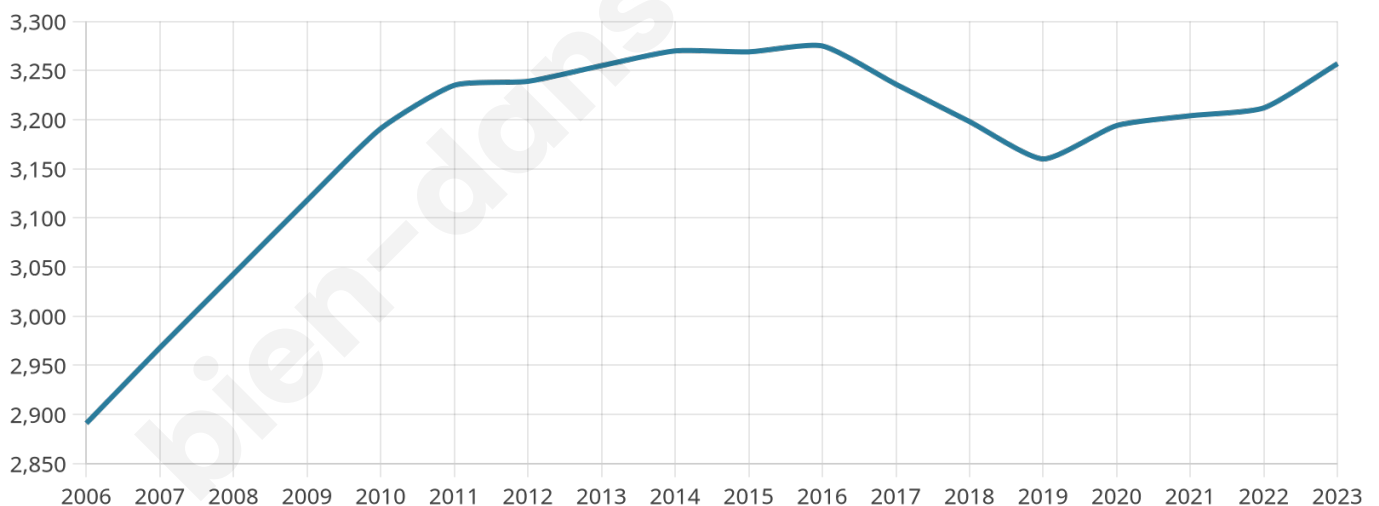

Version web

Ville de Puylaurens

Présenté par

BIEN dans
ma **VILLE** 

Sommaire

Situation géographique	3
Statistiques sur la population	4
Evolution du nombre d'habitants	4
Tranche d'âge	5
0-14 ans	5
15-29 ans	5
30-44 ans	5
45-59 ans	5
60-74 ans	5
75-89 ans	5
90 ans et +	5
Activité professionnelle	5
Agriculteurs	5
Artisans, Commerçants	5
Cadres et sup.	5
Professions intermédiaires	5
Employé	5
Ouvrier	5
Retraité	5
Autres	5
Niveau de diplôme	6
Sans diplôme ou CEP	6
Brevet, BEPC, DNB	6
CAP-BEP ou équivalent	6
BAC ou équivalent	6
BAC+2	6
BAC+3 ou +4	6
BAC+5 ou plus	6
Composition des ménages	6
Couple sans enfant	6
Couple avec enfant(s)	6
Famille monoparentale	6
Colocation / Autre	6
Personnes seules	6
Profil électoraux	7
Premier tour	7
Sécurité	8
Evolution du nombre d'infractions	8
Pour comparer	9
Services à la population	10
Commerce	10
Éducation	10
Villes autour de Puylaurens	11
Avis sur la ville de Puylaurens	12
Moyenne par critère	12
Villes autour de Puylaurens	12
Répartition des avis par note	12
Répartition des avis par note	12

45 ans

Pop active

42.8%

Taux chômage

9.5%

Pop densité

40 h/km²

Revenu moyen

21 510 €/an

Evolution du nombre d'habitants

Sources : Institut national de la statistique et des études économiques (insee) selon Les dernières parutions officielles de 2024 portant sur les années 2020, 2021 et 2022.