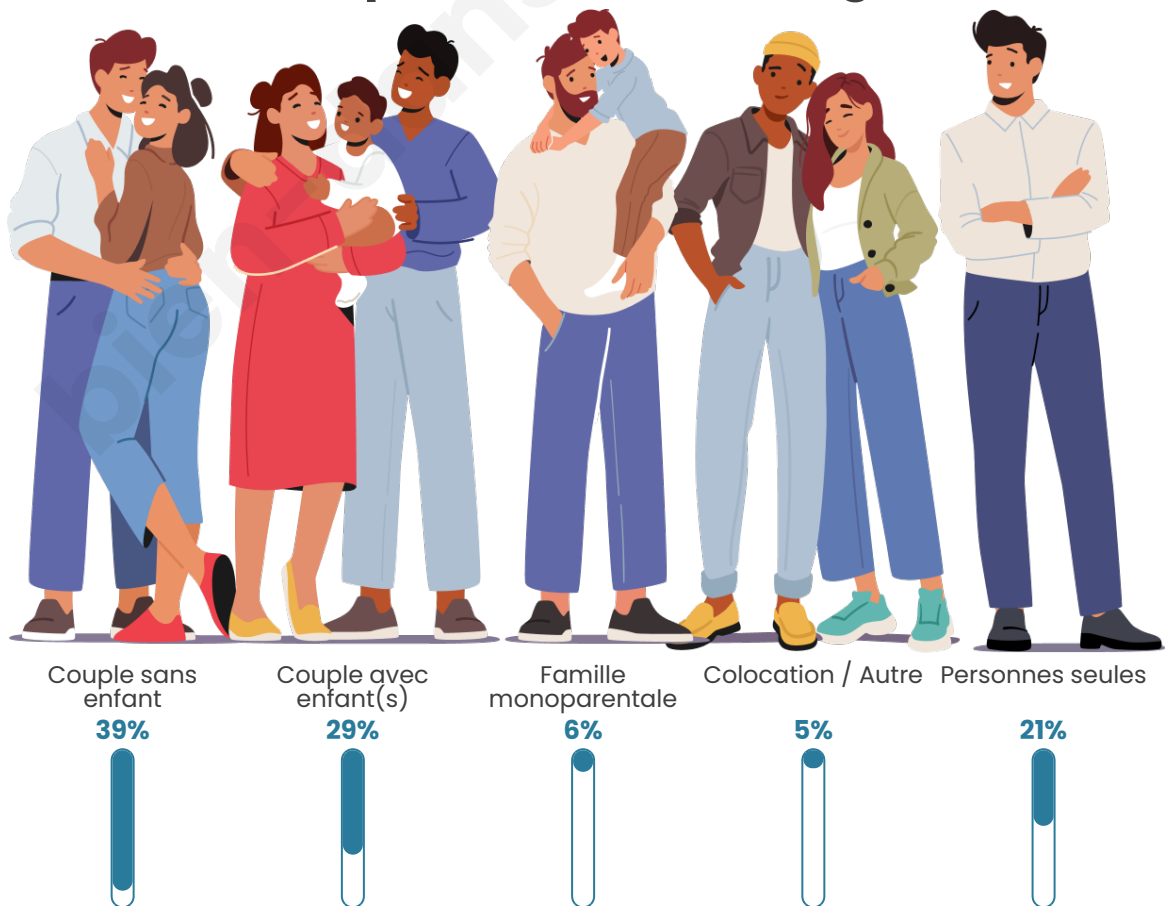

Tranche d'âge

Activité professionnelle

Niveau de diplôme

Composition des ménages

Profils électoraux

Premier tour

	Marine LE PEN	26.25 %
	Emmanuel MACRON	21.62 %
	Jean-Luc MÉLENCHON	19.33 %
	Jean LASSALLE	11.45 %
	Éric ZEMMOUR	7.19 %
	Yannick JADOT	3.73 %
	Valérie PÉCRESSE	3.14 %
	Fabien ROUSSEL	2.24 %
	Anne HIDALGO	2.18 %
	Nicolas DUPONT-AIGNAN	1.92 %
	Philippe POUTOU	0.64 %
	Nathalie ARTHAUD	0.32 %