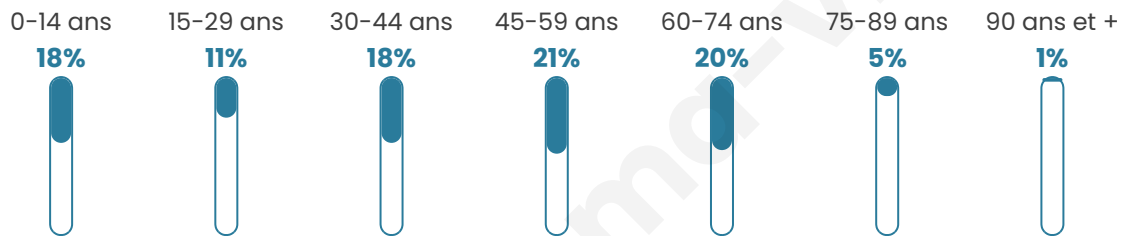

406

Age moyen

42 ans

Pop active

44.1%

Taux chômage

2.4%

Pop densité

41 h/km²

Revenu moyen

26 000 €/an

Evolution du nombre d'habitants

Sources : Institut national de la statistique et des études économiques (insee) selon Les dernières parutions officielles de 2024 portant sur les années 2020, 2021 et 2022.

Tranche d'âge

Activité professionnelle

Niveau de diplôme

Composition des ménages

Profils électoraux

Premier tour

	Emmanuel MACRON	28.32 %
	Marine LE PEN	25.17 %
	Jean-Luc MÉLENCHON	15.03 %
	Yannick JADOT	8.04 %
	Éric ZEMMOUR	6.64 %
	Nicolas DUPONT-AIGNAN	6.29 %
	Valérie PÉCRESSÉ	3.50 %
	Jean LASSALLE	3.15 %
	Fabien ROUSSEL	2.45 %
	Nathalie ARTHAUD	1.05 %
	Anne HIDALGO	0.35 %
	Philippe POUTOU	0.00 %

336 inscrits

Participation : 86.61%

Votes blancs : 1.37%

Votes nuls : 0.34%

Second tour

	Emmanuel MACRON	56,25 %
	Marine LE PEN	43,75 %

336 inscrits

Participation : 82.74%