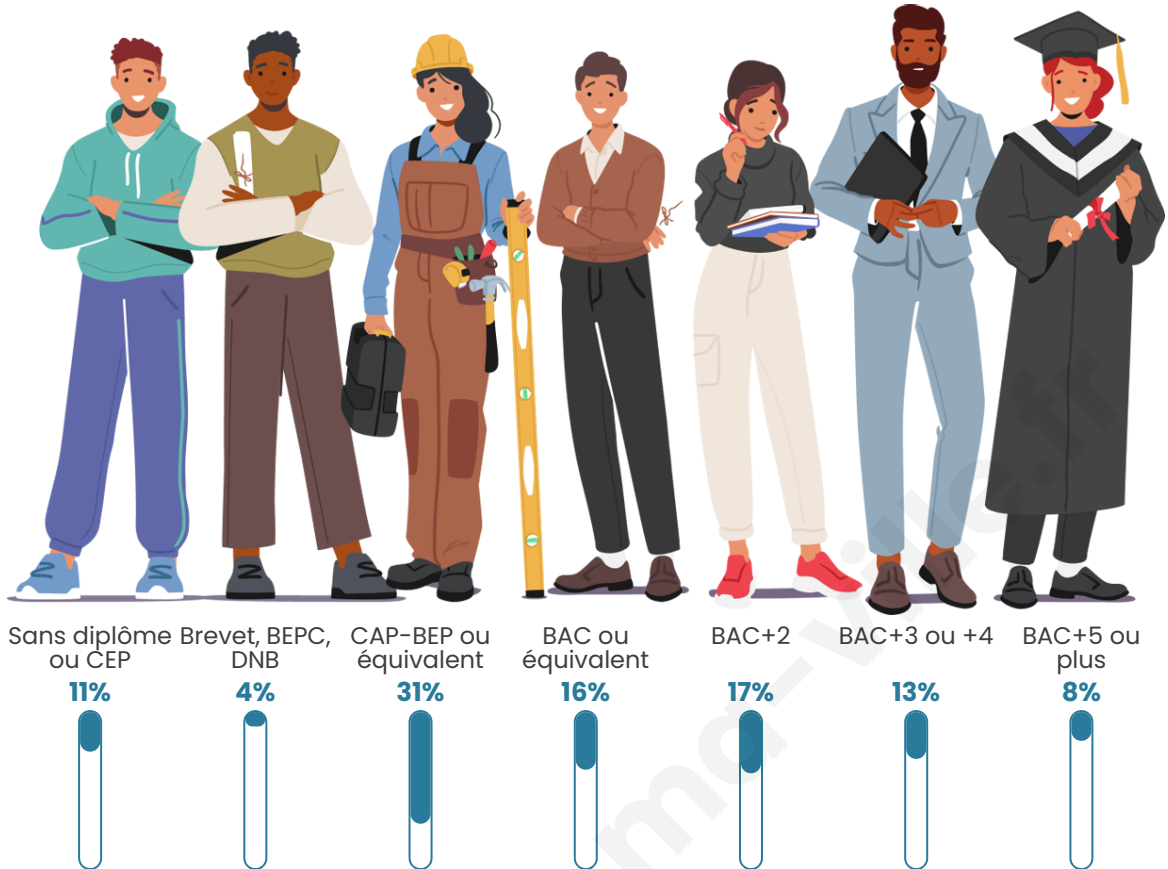

406

Age moyen

42 ans

Pop active

44.1%

Taux chômage

2.4%

Pop densité

41 h/km²

Revenu moyen

26 000 €/an

Evolution du nombre d'habitants

Sources : Institut national de la statistique et des études économiques (insee) selon Les dernières parutions officielles de 2024 portant sur les années 2020, 2021 et 2022.

Tranche d'âge

Activité professionnelle

Niveau de diplôme

Composition des ménages

Profils électoraux

Premier tour

	Emmanuel MACRON	28.32 %
	Marine LE PEN	25.17 %
	Jean-Luc MÉLENCHON	15.03 %
	Yannick JADOT	8.04 %
	Éric ZEMMOUR	6.64 %
	Nicolas DUPONT-AIGNAN	6.29 %
	Valérie PÉCRESSÉ	3.50 %
	Jean LASSALLE	3.15 %
	Fabien ROUSSEL	2.45 %
	Nathalie ARTHAUD	1.05 %
	Anne HIDALGO	0.35 %
	Philippe POUTOU	0.00 %