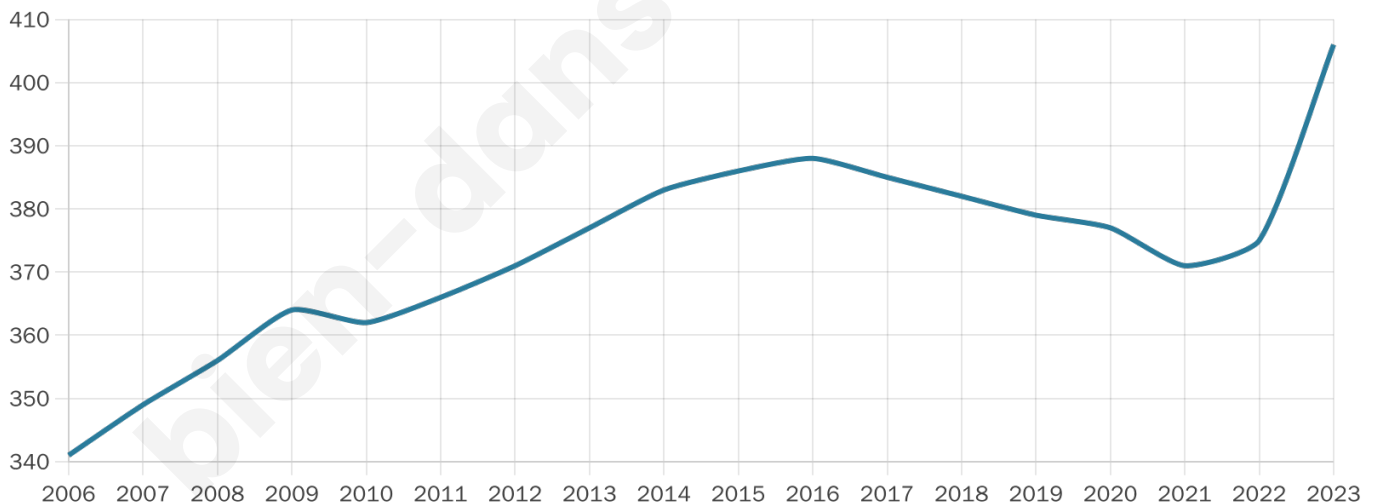

406

Age moyen

42 ans

Pop active

44.1%

Taux chômage

2.4%

Pop densité

41 h/km²

Revenu moyen

26 000 €/an

Evolution du nombre d'habitants

Sources : Institut national de la statistique et des études économiques (insee) selon Les dernières parutions officielles de 2024 portant sur les années 2020, 2021 et 2022.