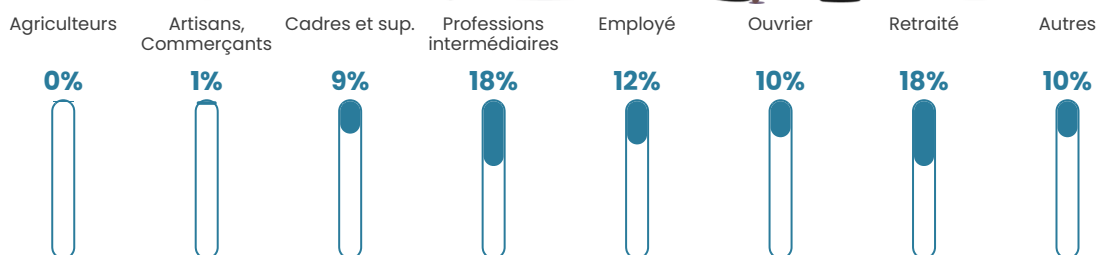

41 h/km²

Revenu moyen

26 000 €/an

Evolution du nombre d'habitants

Sources : Institut national de la statistique et des études économiques (insee) selon Les dernières parutions officielles de 2024 portant sur les années 2020, 2021 et 2022.

Tranche d'âge

Activité professionnelle

Niveau de diplôme

Composition des ménages

Profils électoraux

Premier tour

	Emmanuel MACRON	28.32 %
	Marine LE PEN	25.17 %
	Jean-Luc MÉLENCHON	15.03 %
	Yannick JADOT	8.04 %
	Éric ZEMMOUR	6.64 %
	Nicolas DUPONT-AIGNAN	6.29 %
	Valérie PÉCRESSÉ	3.50 %
	Jean LASSALLE	3.15 %
	Fabien ROUSSEL	2.45 %
	Nathalie ARTHAUD	1.05 %
	Anne HIDALGO	0.35 %
	Philippe POUTOU	0.00 %