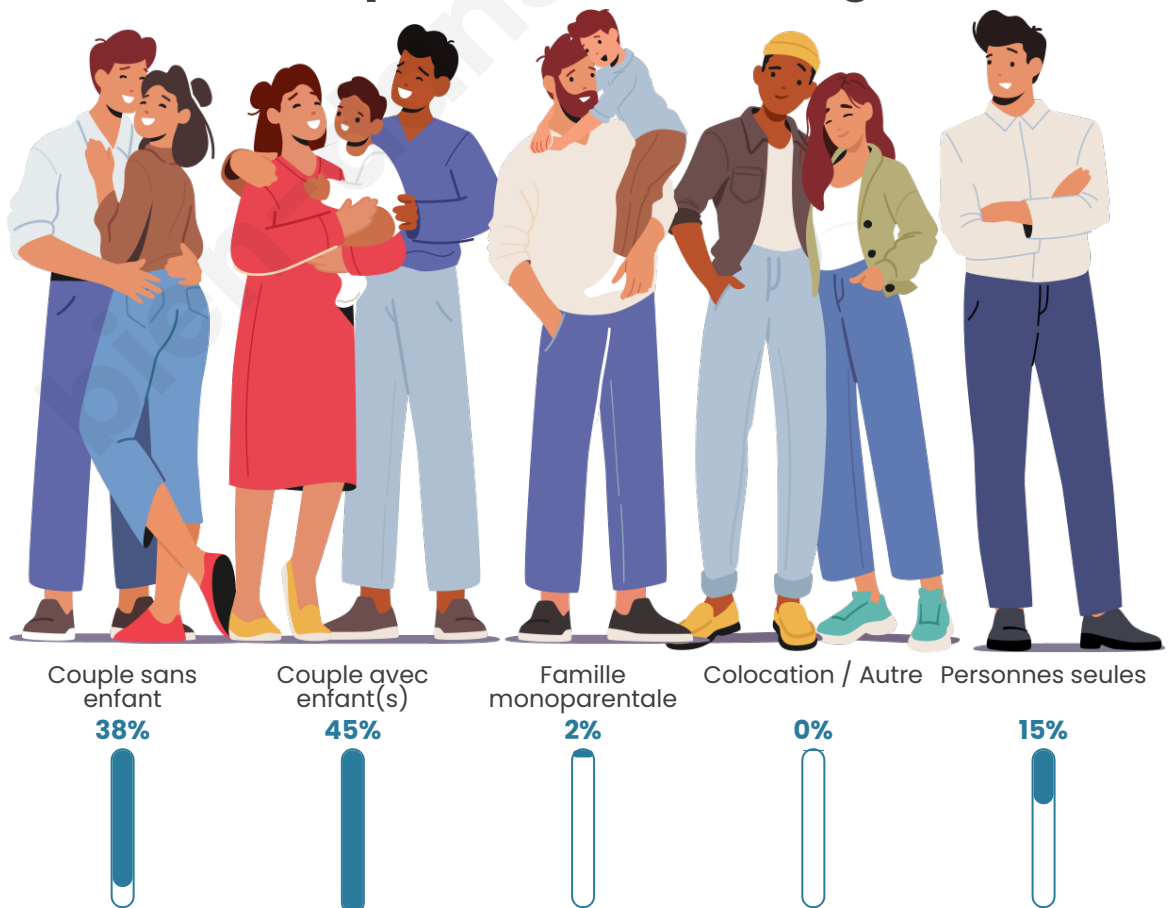

Tranche d'âge

Activité professionnelle

Niveau de diplôme

Composition des ménages

Profils électoraux

Premier tour

	Emmanuel MACRON	28.32 %
	Marine LE PEN	25.17 %
	Jean-Luc MÉLENCHON	15.03 %
	Yannick JADOT	8.04 %
	Éric ZEMMOUR	6.64 %
	Nicolas DUPONT-AIGNAN	6.29 %
	Valérie PÉCRESSÉ	3.50 %
	Jean LASSALLE	3.15 %
	Fabien ROUSSEL	2.45 %
	Nathalie ARTHAUD	1.05 %
	Anne HIDALGO	0.35 %
	Philippe POUTOU	0.00 %