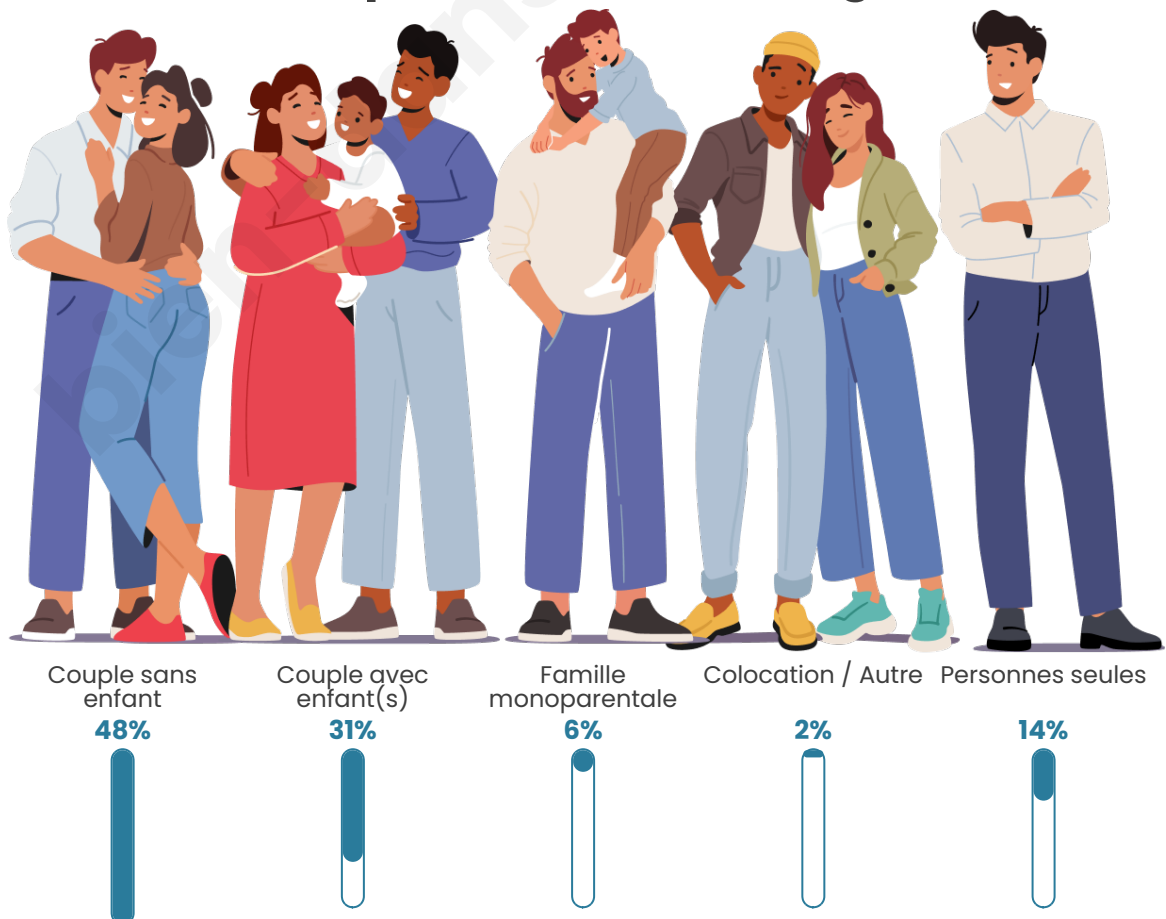

Tranche d'âge

Activité professionnelle

Niveau de diplôme

Composition des ménages

Profils électoraux

Premier tour

	Emmanuel MACRON	31.53 %
	Marine LE PEN	22.12 %
	Jean-Luc MÉLENCHON	16.47 %
	Jean LASSALLE	6.34 %
	Éric ZEMMOUR	6.26 %
	Valérie PÉCRESSÉ	5.01 %
	Yannick JADOT	4.16 %
	Anne HIDALGO	2.62 %
	Fabien ROUSSEL	2.54 %
	Nicolas DUPONT-AIGNAN	1.90 %
	Nathalie ARTHAUD	0.57 %
	Philippe POUTOU	0.48 %