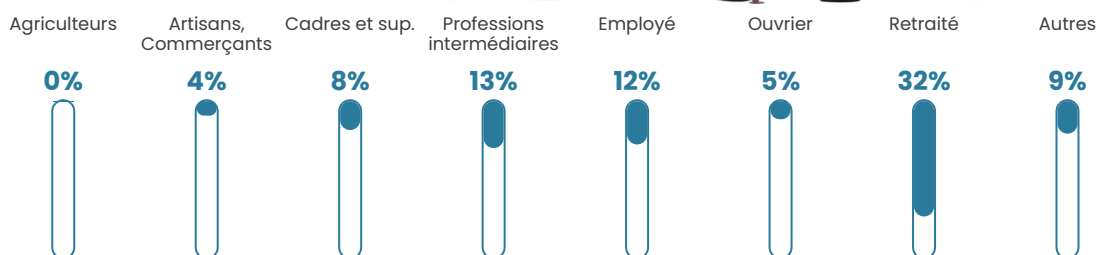

47 ans

Pop active

42.3%

Taux chômage

5.6%

Pop densité

177 h/km²

Revenu moyen

25 950 €/an

Evolution du nombre d'habitants

Sources : Institut national de la statistique et des études économiques (insee) selon Les dernières parutions officielles de 2024 portant sur les années 2020, 2021 et 2022.

Tranche d'âge

Activité professionnelle

Niveau de diplôme

Composition des ménages

Profils électoraux

Premier tour

	Emmanuel MACRON	31.53 %
	Marine LE PEN	22.12 %
	Jean-Luc MÉLENCHON	16.47 %
	Jean LASSALLE	6.34 %
	Éric ZEMMOUR	6.26 %
	Valérie PÉCRESSÉ	5.01 %
	Yannick JADOT	4.16 %
	Anne HIDALGO	2.62 %
	Fabien ROUSSEL	2.54 %
	Nicolas DUPONT-AIGNAN	1.90 %
	Nathalie ARTHAUD	0.57 %
	Philippe POUTOU	0.48 %