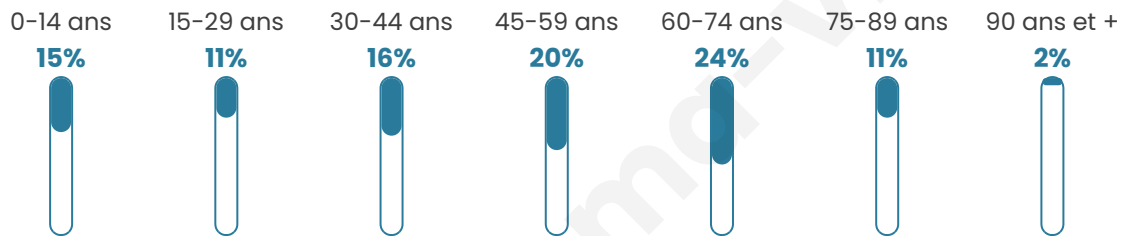

47 ans

Pop active

42.3%

Taux chômage

5.6%

Pop densité

177 h/km²

Revenu moyen

25 950 €/an

Evolution du nombre d'habitants

Sources : Institut national de la statistique et des études économiques (insee) selon Les dernières parutions officielles de 2024 portant sur les années 2020, 2021 et 2022.

Tranche d'âge

Activité professionnelle

Niveau de diplôme

Composition des ménages

Profils électoraux

Premier tour

	Emmanuel MACRON	31.53 %
	Marine LE PEN	22.12 %
	Jean-Luc MÉLENCHON	16.47 %
	Jean LASSALLE	6.34 %
	Éric ZEMMOUR	6.26 %
	Valérie PÉCRESSÉ	5.01 %
	Yannick JADOT	4.16 %
	Anne HIDALGO	2.62 %
	Fabien ROUSSEL	2.54 %
	Nicolas DUPONT-AIGNAN	1.90 %
	Nathalie ARTHAUD	0.57 %
	Philippe POUTOU	0.48 %