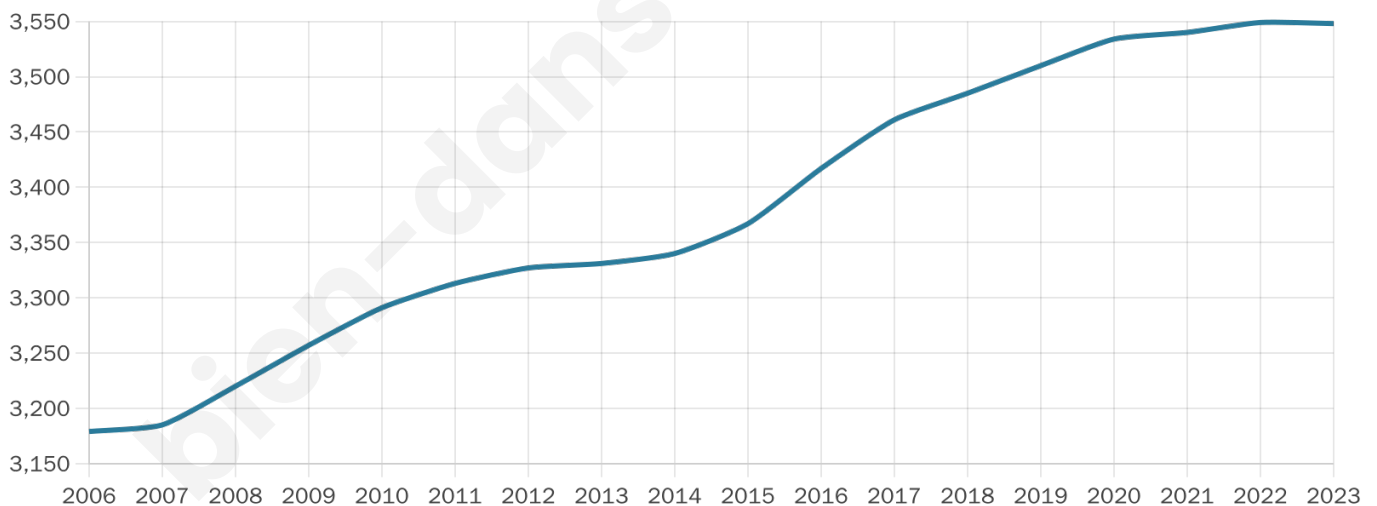

47 ans

Pop active

42.3%

Taux chômage

5.6%

Pop densité

177 h/km²

Revenu moyen

25 950 €/an

Evolution du nombre d'habitants

Sources : Institut national de la statistique et des études économiques (insee) selon Les dernières parutions officielles de 2024 portant sur les années 2020, 2021 et 2022.