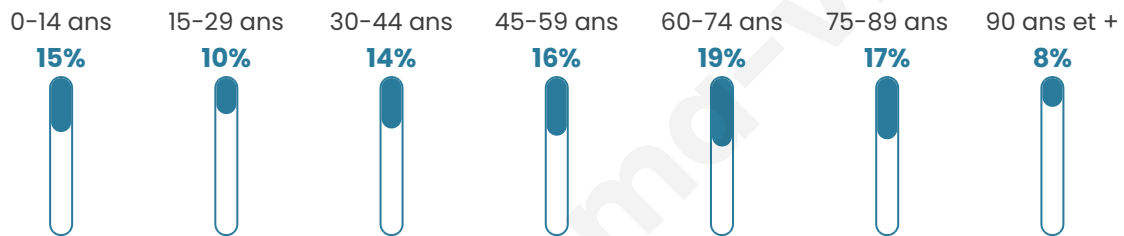

# Statistiques sur la population

Nombre d'habitants

**608**

Age moyen

**51 ans**

Pop active

**35.2%**

Taux chômage

**6.1%**

Pop densité

**26 h/km<sup>2</sup>**

Revenu moyen

**20 240 €/an**

## Evolution du nombre d'habitants

Sources : Institut national de la statistique et des études économiques (insee) selon Les dernières parutions officielles de 2024 portant sur les années 2020, 2021 et 2022.

## Tranche d'âge