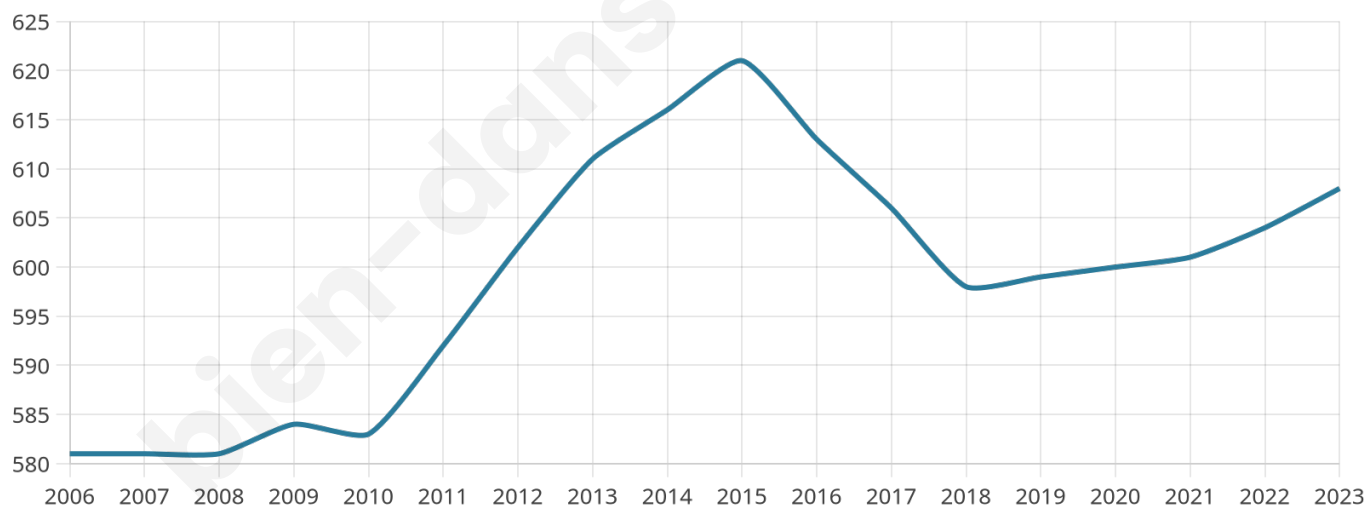

# Statistiques sur la population

Nombre d'habitants

**608**

Age moyen

**51 ans**

Pop active

**35.2%**

Taux chômage

**6.1%**

Pop densité

**26 h/km<sup>2</sup>**

Revenu moyen

**20 240 €/an**

## Evolution du nombre d'habitants

Sources : Institut national de la statistique et des études économiques (insee) selon Les dernières parutions officielles de 2024 portant sur les années 2020, 2021 et 2022.