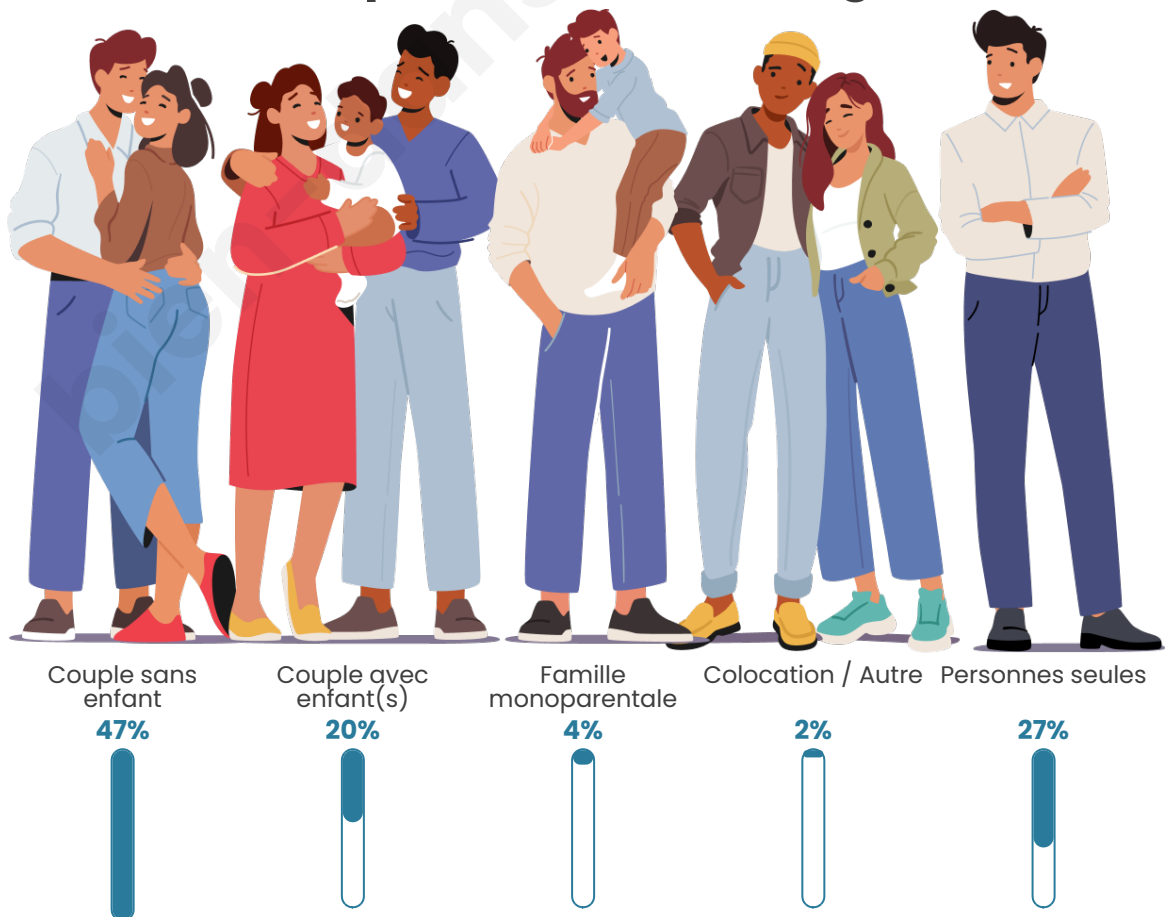

Nombre d'habitants

717

Age moyen

51 ans

Pop active

39.9%

Taux chômage

3.8%

Tranche d'âge

Activité professionnelle

Niveau de diplôme

Composition des ménages

Profils électoraux

Premier tour

	Emmanuel MACRON	37.45 %
	Marine LE PEN	15.06 %
	Jean LASSALLE	11.09 %
	Valérie PÉCRESE	10.46 %
	Jean-Luc MÉLENCHON	9.21 %
	Éric ZEMMOUR	7.11 %
	Yannick JADOT	3.35 %
	Nicolas DUPONT-AIGNAN	2.30 %
	Fabien ROUSSEL	1.46 %
	Anne HIDALGO	1.26 %
	Philippe POUTOU	0.84 %
	Nathalie ARTHAUD	0.42 %