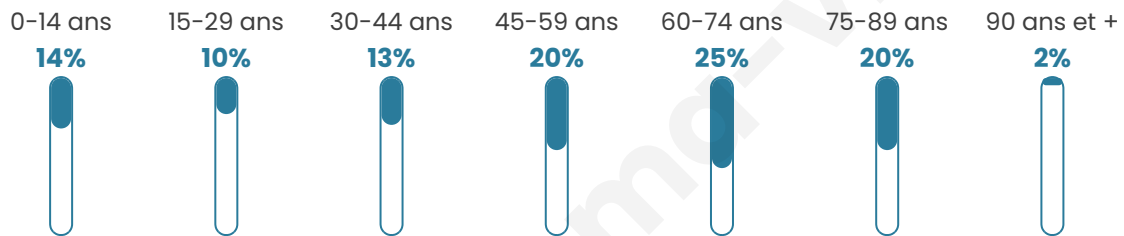

Nombre d'habitants

717

Age moyen

51 ans

Pop active

39.9%

Taux chômage

3.8%

Pop densité

17 h/km²

Revenu moyen

20 520 €/an

Evolution du nombre d'habitants

Sources : Institut national de la statistique et des études économiques (insee) selon Les dernières parutions officielles de 2024 portant sur les années 2020, 2021 et 2022.

Tranche d'âge

Activité professionnelle

Niveau de diplôme

Composition des ménages

Profils électoraux

Premier tour

	Emmanuel MACRON	37.45 %
	Marine LE PEN	15.06 %
	Jean LASSALLE	11.09 %
	Valérie PÉCRESE	10.46 %
	Jean-Luc MÉLENCHON	9.21 %
	Éric ZEMMOUR	7.11 %
	Yannick JADOT	3.35 %
	Nicolas DUPONT-AIGNAN	2.30 %
	Fabien ROUSSEL	1.46 %
	Anne HIDALGO	1.26 %
	Philippe POUTOU	0.84 %
	Nathalie ARTHAUD	0.42 %