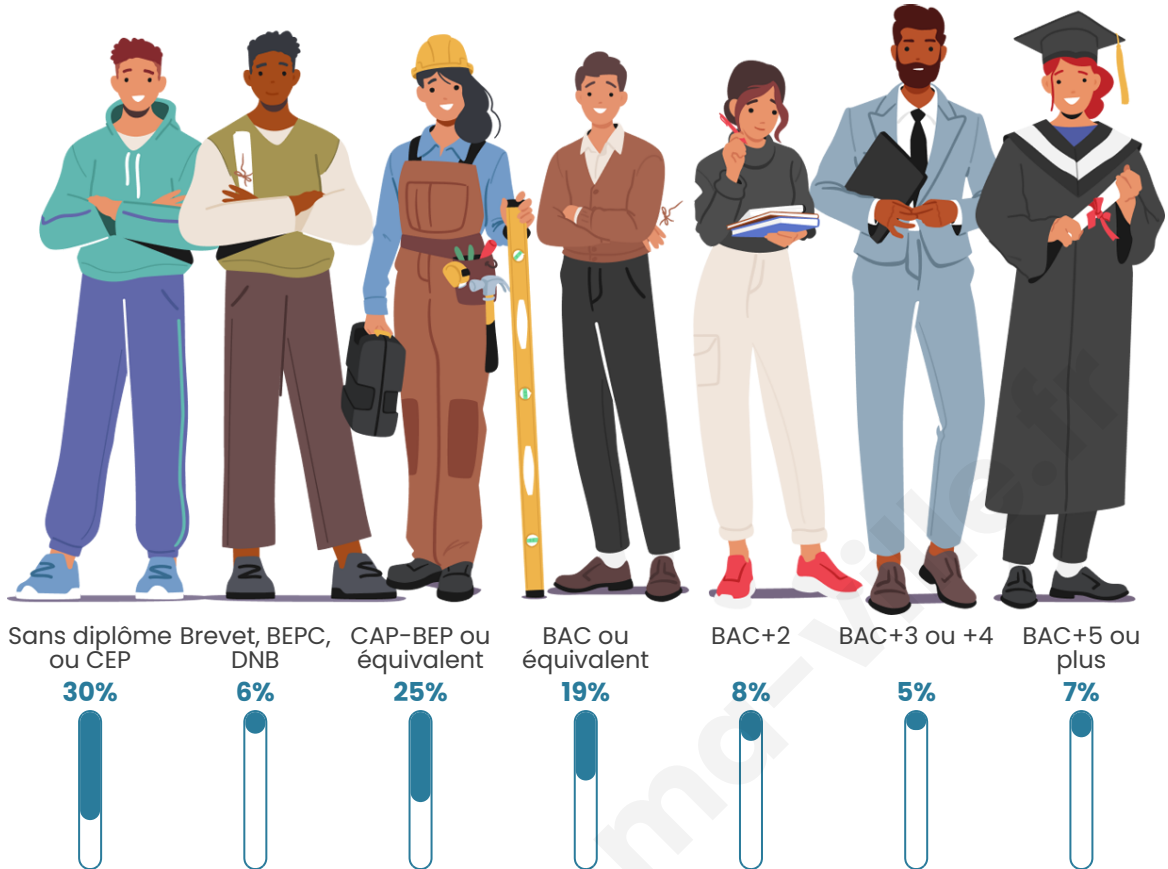

Nombre d'habitants

717

Age moyen

51 ans

Pop active

39.9%

Taux chômage

3.8%

Pop densité

17 h/km²

Revenu moyen

20 520 €/an

Evolution du nombre d'habitants

Sources : Institut national de la statistique et des études économiques (insee) selon Les dernières parutions officielles de 2024 portant sur les années 2020, 2021 et 2022.

Tranche d'âge

Activité professionnelle

Niveau de diplôme

Composition des ménages

Profils électoraux

Premier tour

	Emmanuel MACRON	37.45 %
	Marine LE PEN	15.06 %
	Jean LASSALLE	11.09 %
	Valérie PÉCRESE	10.46 %
	Jean-Luc MÉLENCHON	9.21 %
	Éric ZEMMOUR	7.11 %
	Yannick JADOT	3.35 %
	Nicolas DUPONT-AIGNAN	2.30 %
	Fabien ROUSSEL	1.46 %
	Anne HIDALGO	1.26 %
	Philippe POUTOU	0.84 %
	Nathalie ARTHAUD	0.42 %