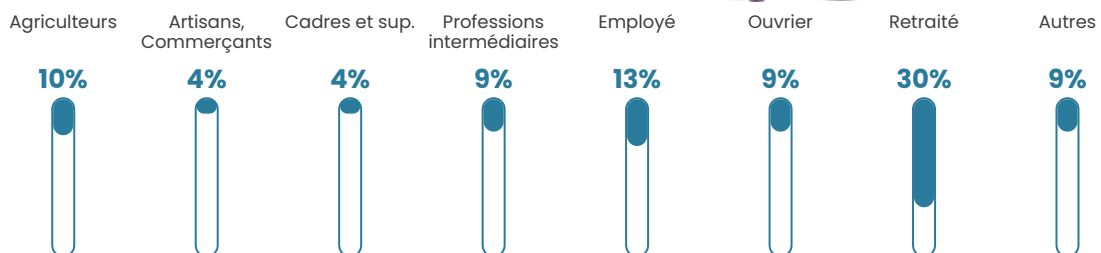

Pop densité

17 h/km²

Revenu moyen

20 520 €/an

Evolution du nombre d'habitants

Sources : Institut national de la statistique et des études économiques (insee) selon Les dernières parutions officielles de 2024 portant sur les années 2020, 2021 et 2022.

Tranche d'âge

Activité professionnelle

Niveau de diplôme

Composition des ménages

Profils électoraux

Premier tour

	Emmanuel MACRON	37.45 %
	Marine LE PEN	15.06 %
	Jean LASSALLE	11.09 %
	Valérie PÉCRESE	10.46 %
	Jean-Luc MÉLENCHON	9.21 %
	Éric ZEMMOUR	7.11 %
	Yannick JADOT	3.35 %
	Nicolas DUPONT-AIGNAN	2.30 %
	Fabien ROUSSEL	1.46 %
	Anne HIDALGO	1.26 %
	Philippe POUTOU	0.84 %
	Nathalie ARTHAUD	0.42 %