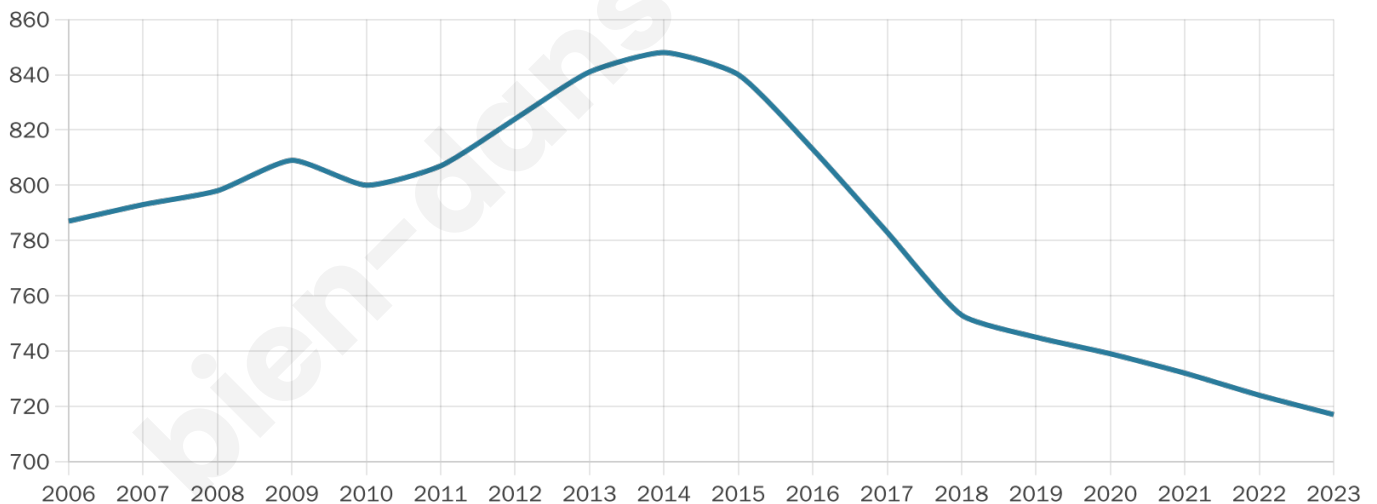

Nombre d'habitants

717

Age moyen

51 ans

Pop active

39.9%

Taux chômage

3.8%

Pop densité

17 h/km²

Revenu moyen

20 520 €/an

Evolution du nombre d'habitants

Sources : Institut national de la statistique et des études économiques (insee) selon Les dernières parutions officielles de 2024 portant sur les années 2020, 2021 et 2022.

Tranche d'âge

Activité professionnelle

Niveau de diplôme

Composition des ménages

Profils électoraux

Premier tour

	Emmanuel MACRON	37.45 %
	Marine LE PEN	15.06 %
	Jean LASSALLE	11.09 %
	Valérie PÉCRESE	10.46 %
	Jean-Luc MÉLENCHON	9.21 %
	Éric ZEMMOUR	7.11 %
	Yannick JADOT	3.35 %
	Nicolas DUPONT-AIGNAN	2.30 %
	Fabien ROUSSEL	1.46 %
	Anne HIDALGO	1.26 %
	Philippe POUTOU	0.84 %
	Nathalie ARTHAUD	0.42 %