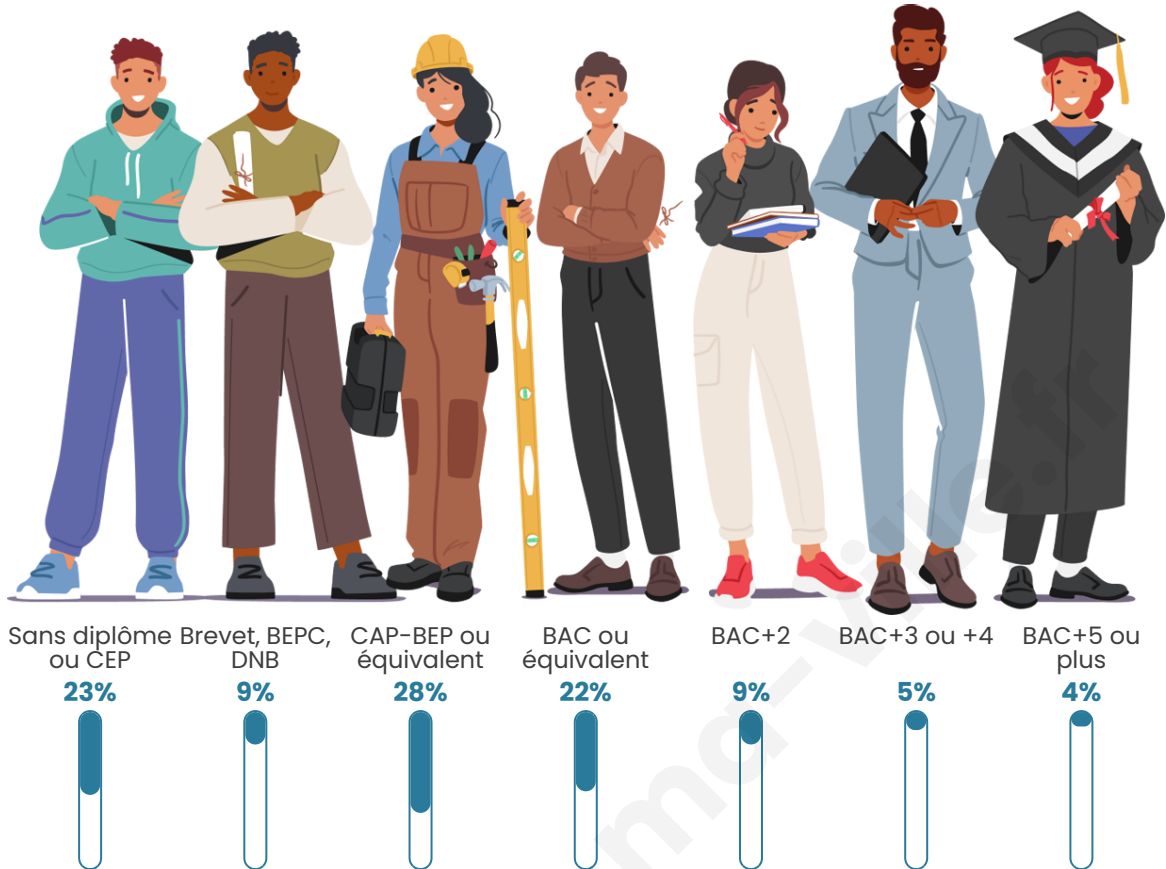

Tranche d'âge

Activité professionnelle

Niveau de diplôme

Composition des ménages

Profils électoraux

Premier tour

	Marine LE PEN	29.11 %
	Emmanuel MACRON	27.80 %
	Jean-Luc MÉLENCHON	14.63 %
	Jean LASSALLE	6.83 %
	Valérie PÉCRESSÉ	5.53 %
	Éric ZEMMOUR	3.25 %
	Yannick JADOT	3.09 %
	Nicolas DUPONT-AIGNAN	2.93 %
	Fabien ROUSSEL	2.28 %
	Philippe POUTOU	2.11 %
	Anne HIDALGO	1.95 %
	Nathalie ARTHAUD	0.49 %