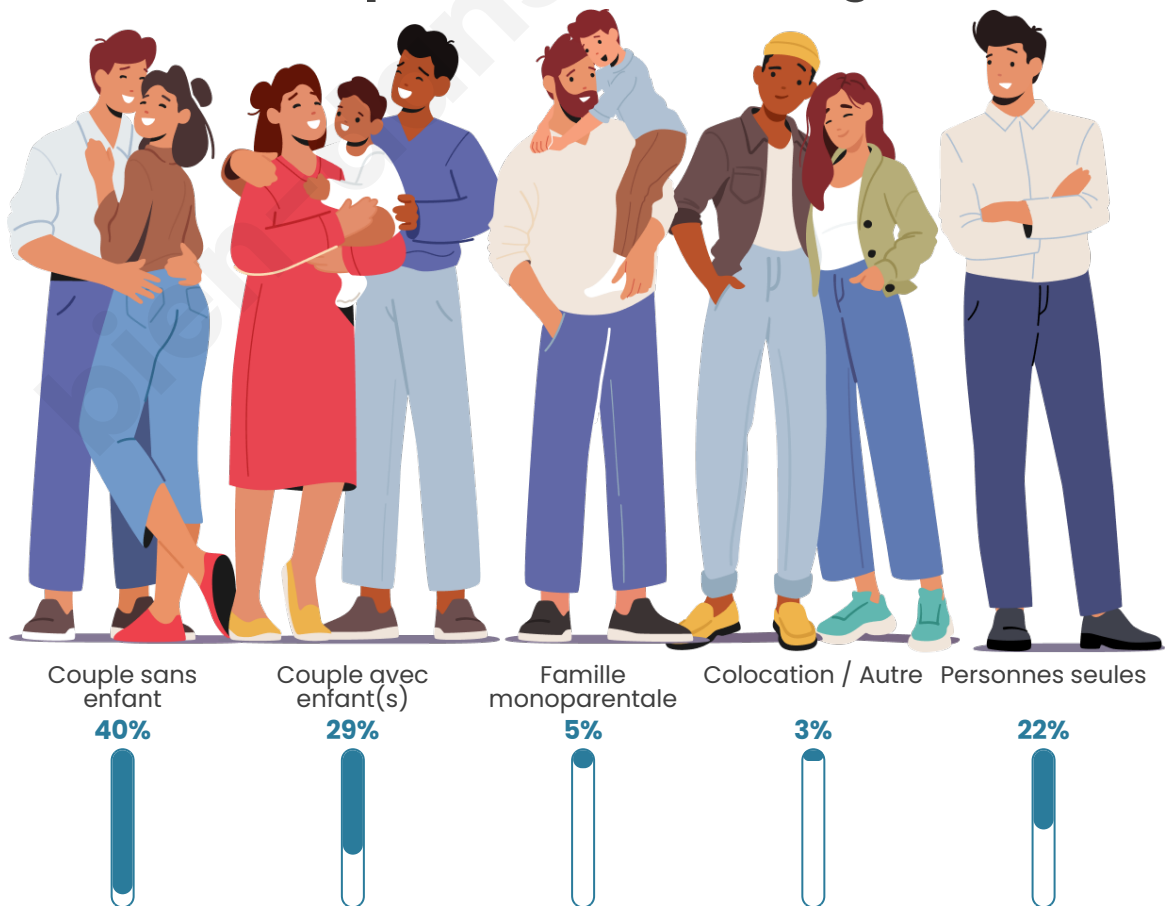

Tranche d'âge

Activité professionnelle

Niveau de diplôme

Composition des ménages

Profils électoraux

Premier tour

	Marine LE PEN	29.11 %
	Emmanuel MACRON	27.80 %
	Jean-Luc MÉLENCHON	14.63 %
	Jean LASSALLE	6.83 %
	Valérie PÉCRESSÉ	5.53 %
	Éric ZEMMOUR	3.25 %
	Yannick JADOT	3.09 %
	Nicolas DUPONT-AIGNAN	2.93 %
	Fabien ROUSSEL	2.28 %
	Philippe POUTOU	2.11 %
	Anne HIDALGO	1.95 %
	Nathalie ARTHAUD	0.49 %