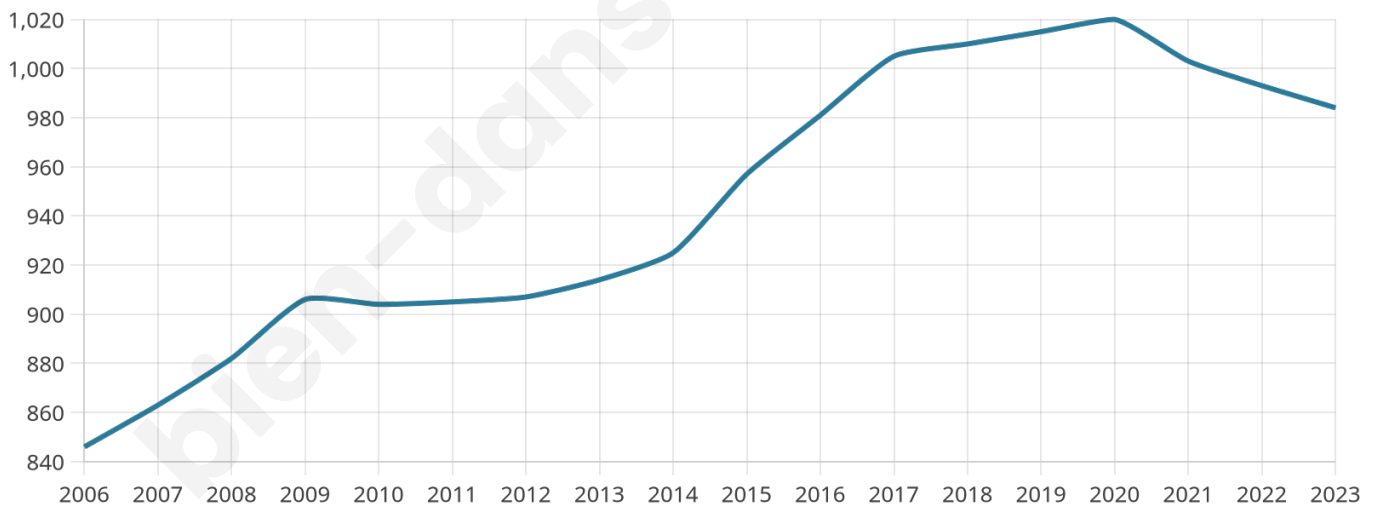

45 ans

Pop active

47.9%

Taux chômage

5.6%

Pop densité

246 h/km²

Revenu moyen

21 860 €/an

Evolution du nombre d'habitants

Sources : Institut national de la statistique et des études économiques (insee) selon Les dernières parutions officielles de 2024 portant sur les années 2020, 2021 et 2022.