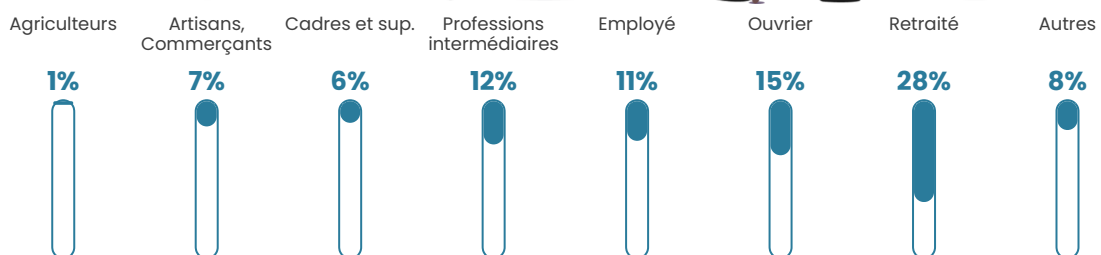

45 ans

Pop active

47.9%

Taux chômage

5.6%

Pop densité

246 h/km²

Revenu moyen

21 860 €/an

Evolution du nombre d'habitants

Sources : Institut national de la statistique et des études économiques (insee) selon Les dernières parutions officielles de 2024 portant sur les années 2020, 2021 et 2022.

Tranche d'âge

Activité professionnelle

Niveau de diplôme

Composition des ménages

Profils électoraux

Premier tour

	Marine LE PEN	29.11 %
	Emmanuel MACRON	27.80 %
	Jean-Luc MÉLENCHON	14.63 %
	Jean LASSALLE	6.83 %
	Valérie PÉCRESSÉ	5.53 %
	Éric ZEMMOUR	3.25 %
	Yannick JADOT	3.09 %
	Nicolas DUPONT-AIGNAN	2.93 %
	Fabien ROUSSEL	2.28 %
	Philippe POUTOU	2.11 %
	Anne HIDALGO	1.95 %
	Nathalie ARTHAUD	0.49 %