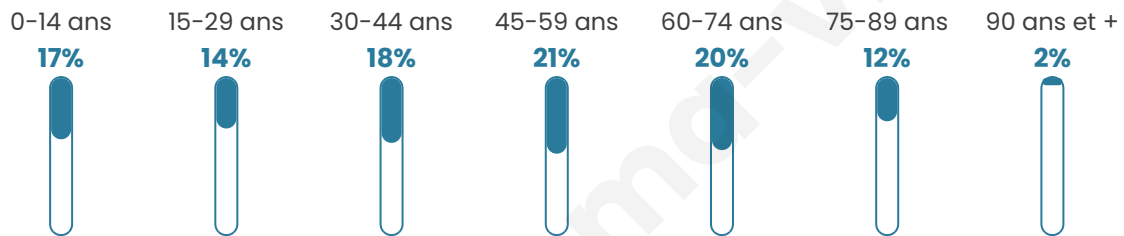

45 ans

Pop active

47.9%

Taux chômage

5.6%

Pop densité

246 h/km²

Revenu moyen

Tranche d'âge

Activité professionnelle

Niveau de diplôme

Composition des ménages

Profils électoraux

Premier tour

	Marine LE PEN	29.11 %
	Emmanuel MACRON	27.80 %
	Jean-Luc MÉLENCHON	14.63 %
	Jean LASSALLE	6.83 %
	Valérie PÉCRESSÉ	5.53 %
	Éric ZEMMOUR	3.25 %
	Yannick JADOT	3.09 %
	Nicolas DUPONT-AIGNAN	2.93 %
	Fabien ROUSSEL	2.28 %
	Philippe POUTOU	2.11 %
	Anne HIDALGO	1.95 %
	Nathalie ARTHAUD	0.49 %