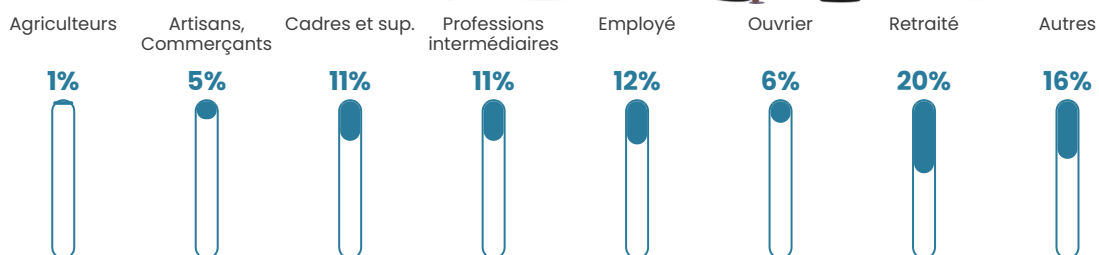

6.3%

Pop densité

129 h/km²

Revenu moyen

26 760 €/an

Evolution du nombre d'habitants

Sources : Institut national de la statistique et des études économiques (insee) selon Les dernières parutions officielles de 2024 portant sur les années 2020, 2021 et 2022.

Tranche d'âge

Activité professionnelle

Niveau de diplôme

Composition des ménages

Profils électoraux

Premier tour

	Emmanuel MACRON	26.83 %
	Marine LE PEN	26.42 %
	Jean-Luc MÉLENCHON	18.38 %
	Éric ZEMMOUR	8.24 %
	Yannick JADOT	5.64 %
	Valérie PÉCRESE	4.00 %
	Jean LASSALLE	3.36 %
	Nicolas DUPONT- AIGNAN	2.51 %
	Anne HIDALGO	1.84 %
	Fabien ROUSSEL	1.69 %
	Philippe POUTOU	0.58 %
	Nathalie ARTHAUD	0.50 %