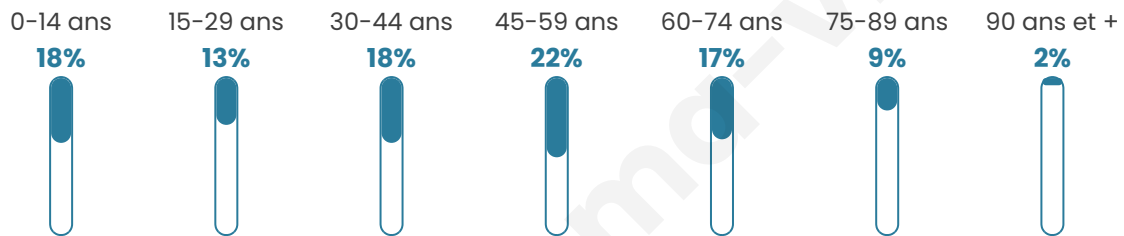

Statistiques sur la population

Nombre d'habitants

5 935

Age moyen

43 ans

Pop active

44.8%

Taux chômage

6.3%

Pop densité

129 h/km²

Revenu moyen

26 760 €/an

Evolution du nombre d'habitants

Sources : Institut national de la statistique et des études économiques (insee) selon Les dernières parutions officielles de 2024 portant sur les années 2020, 2021 et 2022.

Tranche d'âge

Activité professionnelle

Niveau de diplôme

Composition des ménages

Profils électoraux

Premier tour

	Emmanuel MACRON	26.83 %
	Marine LE PEN	26.42 %
	Jean-Luc MÉLENCHON	18.38 %
	Éric ZEMMOUR	8.24 %
	Yannick JADOT	5.64 %
	Valérie PÉCRESE	4.00 %
	Jean LASSALLE	3.36 %
	Nicolas DUPONT- AIGNAN	2.51 %
	Anne HIDALGO	1.84 %
	Fabien ROUSSEL	1.69 %
	Philippe POUTOU	0.58 %
	Nathalie ARTHAUD	0.50 %

4 633 inscrits

Participation : 75.37%

Votes blancs : 1.32%

Votes nuls : 0.69%

Second tour

	Emmanuel MACRON	53,21 %
	Marine LE PEN	46,79 %

4 637 inscrits

Participation : 75.46%