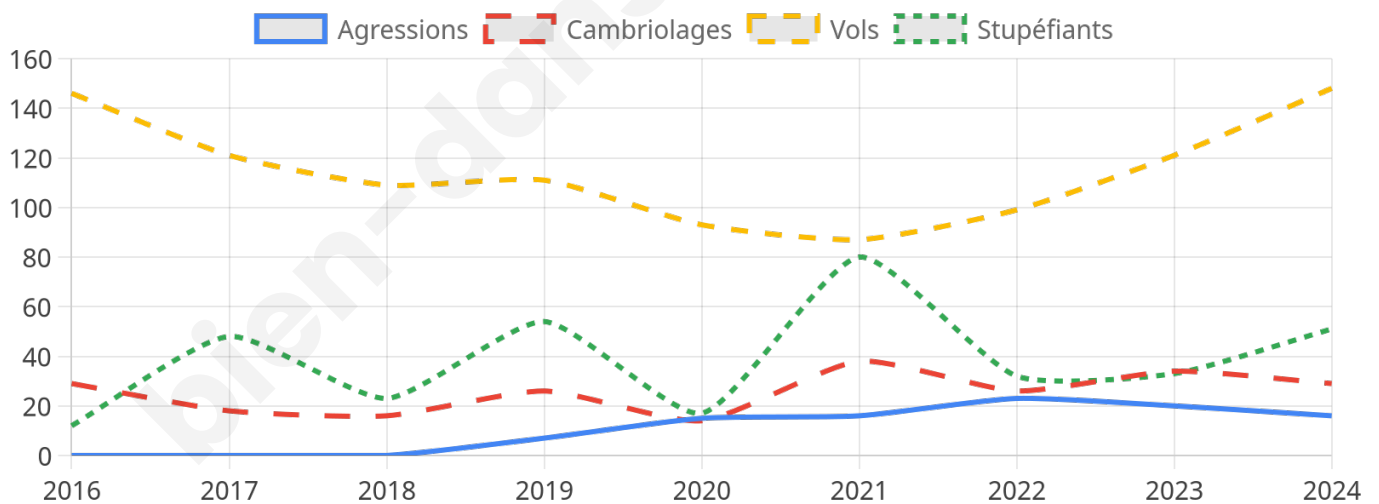

4 633 inscrits

Participation : 75.37%

Votes blancs : 1.32%

Votes nuls : 0.69%

Second tour

	Emmanuel MACRON	53,21 %
	Marine LE PEN	46,79 %

4 637 inscrits

Participation : 75.46%

Votes blancs : 6.4%

Votes nuls : 2.03%

Sécurité

Agressions physiques / sexuelles

16

Cambriolages

29

Vols / dégradations

148

Stupéfiants

51

Evolution du nombre d'infractions

Pour comparer

(en proportion du nombre d'habitants)

Sources : Bases statistiques communale, départementale et régionale de la délinquance enregistrée par la police et la gendarmerie nationales selon les dernières parutions officielles de 2025 portant sur l'année 2024 ([data.gouv](https://data.gouv.fr)).