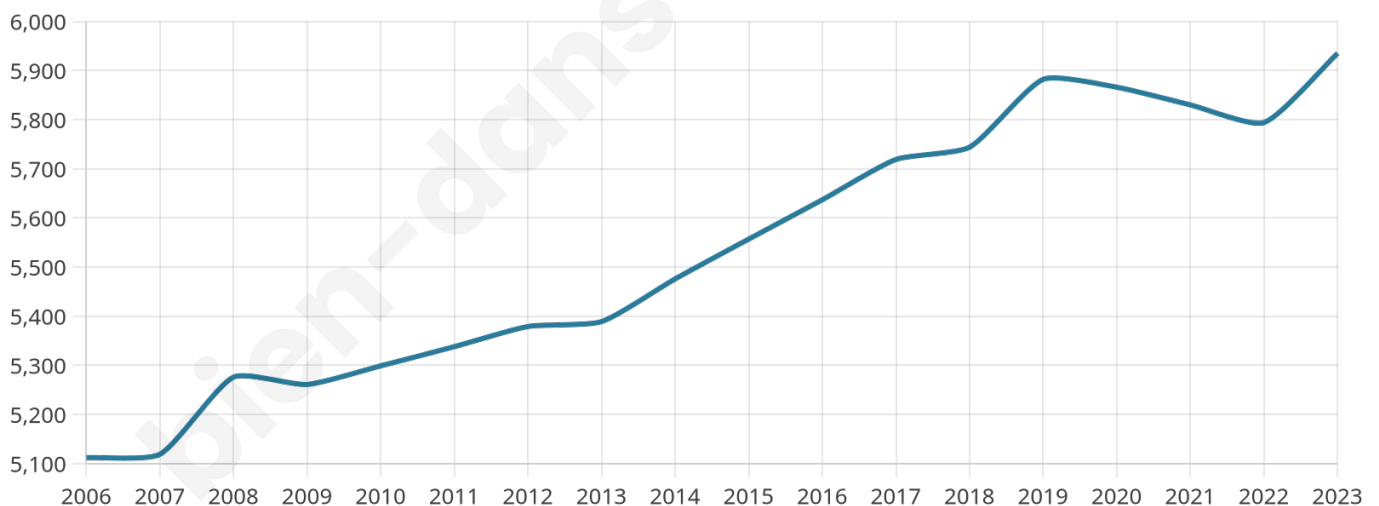

Statistiques sur la population

Nombre d'habitants

5 935

Age moyen

43 ans

Pop active

44.8%

Taux chômage

6.3%

Pop densité

129 h/km²

Revenu moyen

26 760 €/an

Evolution du nombre d'habitants

Sources : Institut national de la statistique et des études économiques (insee) selon Les dernières parutions officielles de 2024 portant sur les années 2020, 2021 et 2022.

Tranche d'âge

Activité professionnelle

Niveau de diplôme

Composition des ménages

Profils électoraux

Premier tour

	Emmanuel MACRON	26.83 %
	Marine LE PEN	26.42 %
	Jean-Luc MÉLENCHON	18.38 %
	Éric ZEMMOUR	8.24 %
	Yannick JADOT	5.64 %
	Valérie PÉCRESE	4.00 %
	Jean LASSALLE	3.36 %
	Nicolas DUPONT- AIGNAN	2.51 %
	Anne HIDALGO	1.84 %
	Fabien ROUSSEL	1.69 %
	Philippe POUTOU	0.58 %
	Nathalie ARTHAUD	0.50 %