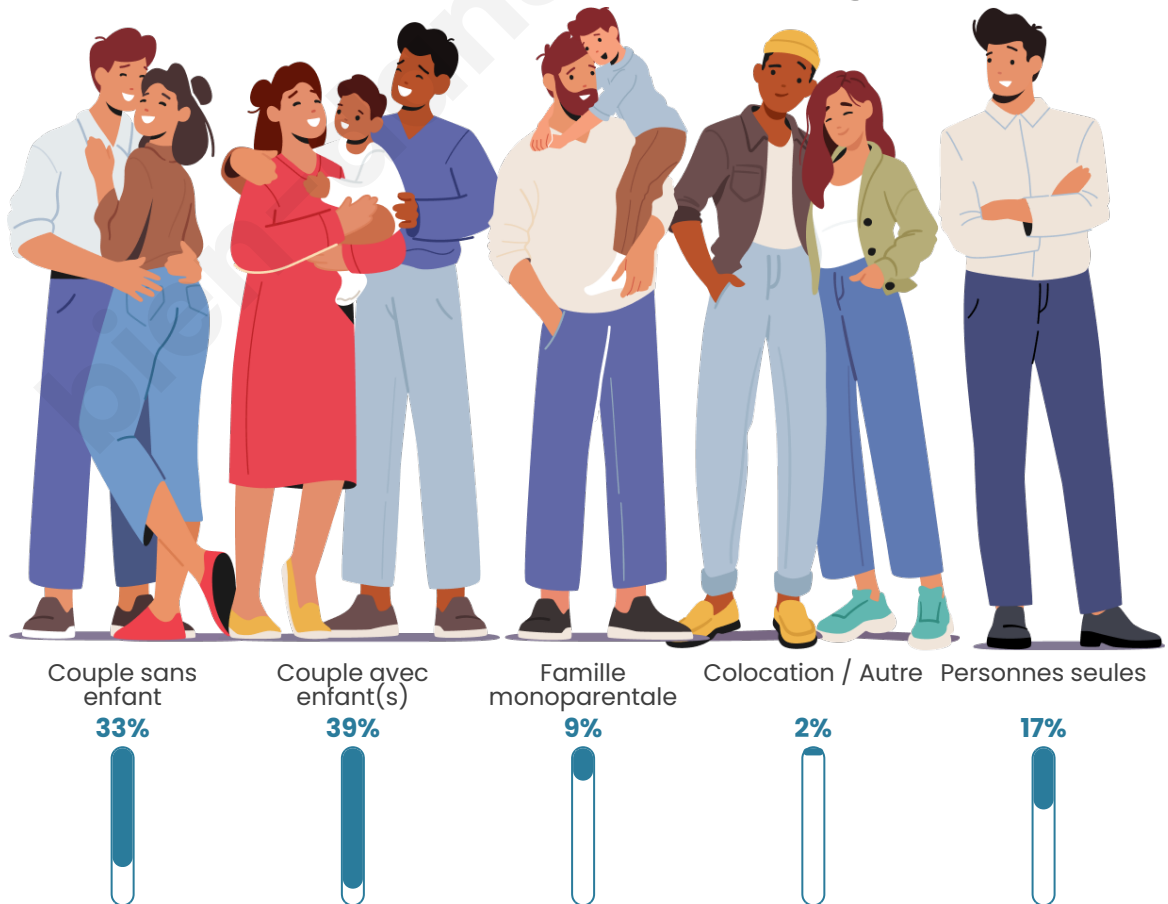

Tranche d'âge

Activité professionnelle

Niveau de diplôme

Composition des ménages

Profils électoraux

Premier tour

	Emmanuel MACRON	26.83 %
	Marine LE PEN	26.42 %
	Jean-Luc MÉLENCHON	18.38 %
	Éric ZEMMOUR	8.24 %
	Yannick JADOT	5.64 %
	Valérie PÉCRESE	4.00 %
	Jean LASSALLE	3.36 %
	Nicolas DUPONT- AIGNAN	2.51 %
	Anne HIDALGO	1.84 %
	Fabien ROUSSEL	1.69 %
	Philippe POUTOU	0.58 %
	Nathalie ARTHAUD	0.50 %