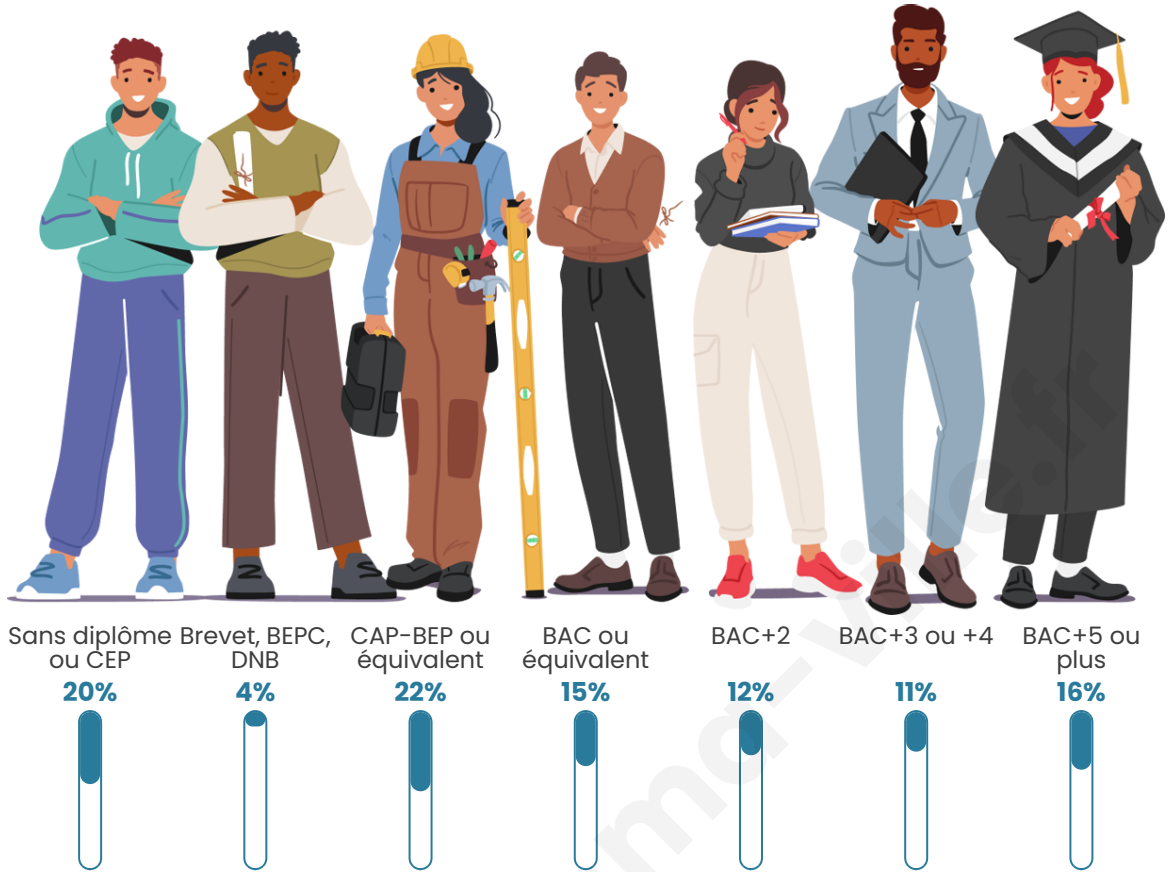

Statistiques sur la population

Nombre d'habitants

5 935

Age moyen

43 ans

Pop active

44.8%

Taux chômage

Tranche d'âge

Activité professionnelle

Niveau de diplôme

Composition des ménages

Profils électoraux

Premier tour

	Emmanuel MACRON	26.83 %
	Marine LE PEN	26.42 %
	Jean-Luc MÉLENCHON	18.38 %
	Éric ZEMMOUR	8.24 %
	Yannick JADOT	5.64 %
	Valérie PÉCRESE	4.00 %
	Jean LASSALLE	3.36 %
	Nicolas DUPONT- AIGNAN	2.51 %
	Anne HIDALGO	1.84 %
	Fabien ROUSSEL	1.69 %
	Philippe POUTOU	0.58 %
	Nathalie ARTHAUD	0.50 %