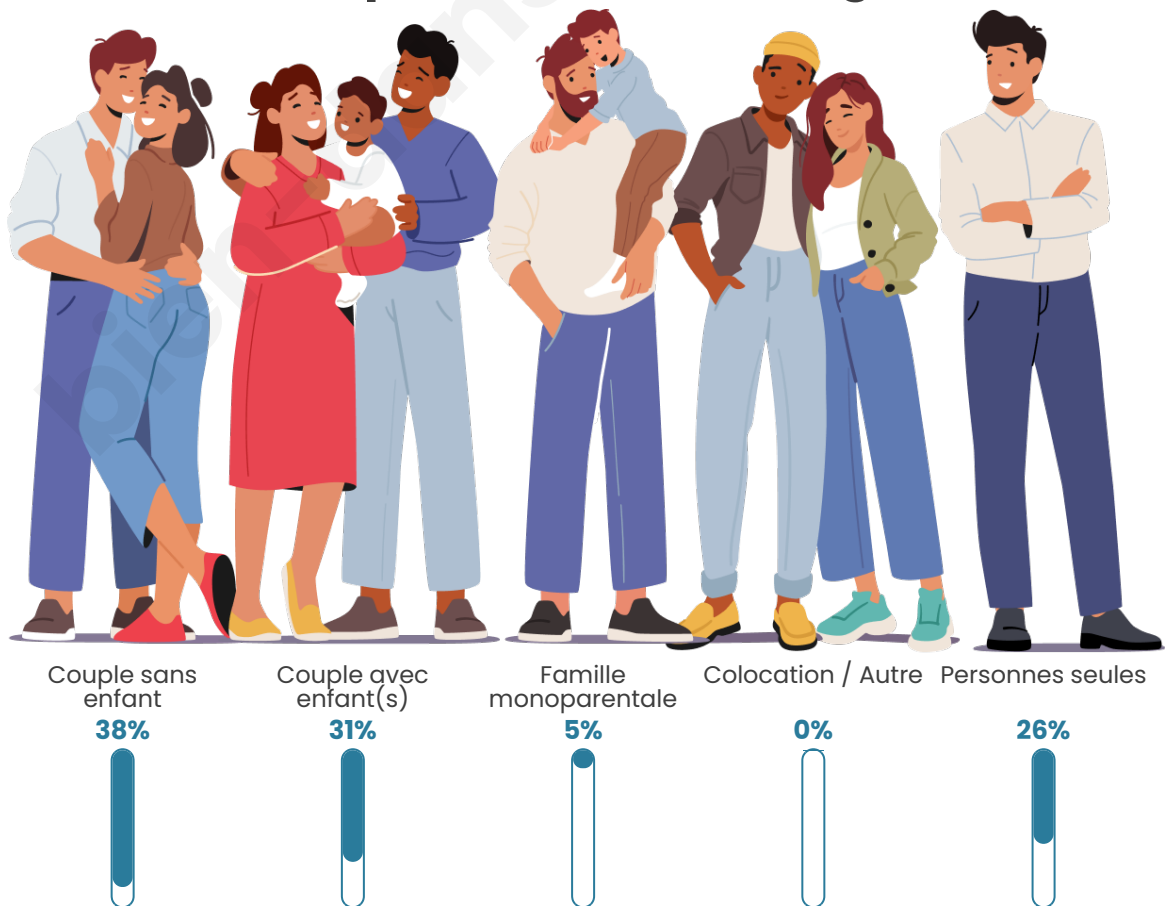

Tranche d'âge

Activité professionnelle

Niveau de diplôme

Composition des ménages

Profils électoraux

Premier tour

	Emmanuel MACRON	33.49 %
	Jean-Luc MÉLENCHON	21.86 %
	Marine LE PEN	20.47 %
	Yannick JADOT	5.12 %
	Valérie PÉCRESE	5.12 %
	Éric ZEMMOUR	4.19 %
	Jean LASSALLE	3.26 %
	Fabien ROUSSEL	2.79 %
	Anne HIDALGO	1.86 %
	Philippe POUTOU	0.93 %
	Nicolas DUPONT- AIGNAN	0.93 %
	Nathalie ARTHAUD	0.00 %