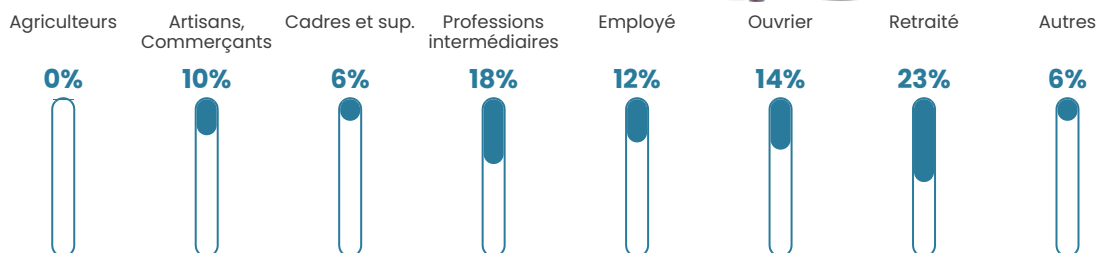

12 h/km²

Revenu moyen

21 310 €/an

Evolution du nombre d'habitants

Sources : Institut national de la statistique et des études économiques (insee) selon Les dernières parutions officielles de 2024 portant sur les années 2020, 2021 et 2022.

Tranche d'âge

Activité professionnelle

Niveau de diplôme

Composition des ménages

Profils électoraux

Premier tour

	Emmanuel MACRON	33.49 %
	Jean-Luc MÉLENCHON	21.86 %
	Marine LE PEN	20.47 %
	Yannick JADOT	5.12 %
	Valérie PÉCRESE	5.12 %
	Éric ZEMMOUR	4.19 %
	Jean LASSALLE	3.26 %
	Fabien ROUSSEL	2.79 %
	Anne HIDALGO	1.86 %
	Philippe POUTOU	0.93 %
	Nicolas DUPONT- AIGNAN	0.93 %
	Nathalie ARTHAUD	0.00 %