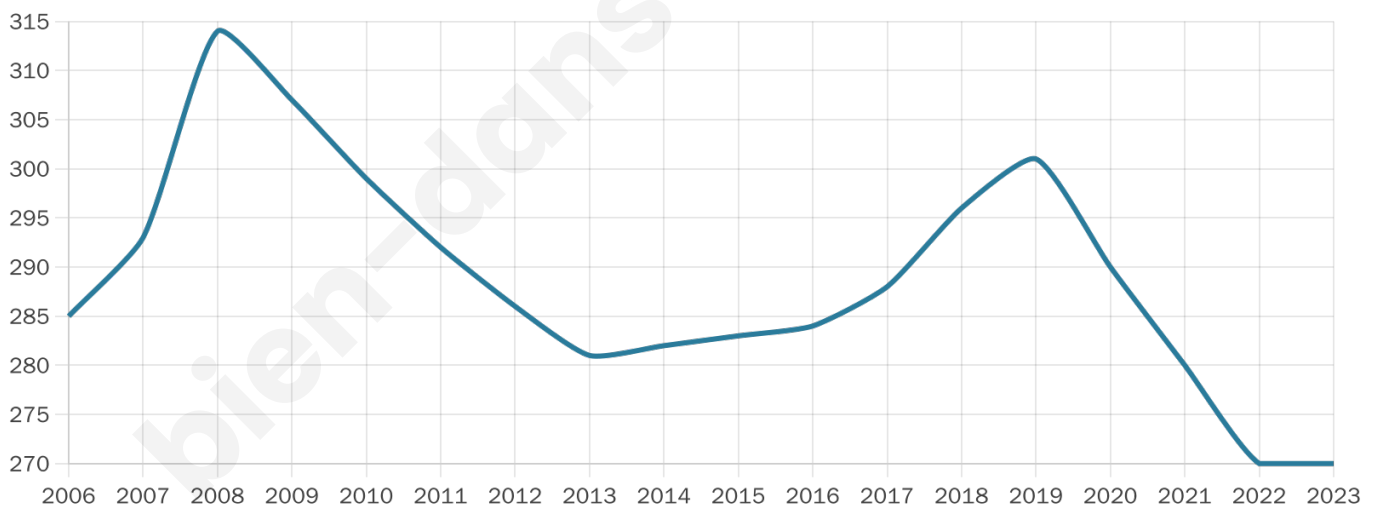

270

Age moyen

43 ans

Pop active

47.8%

Taux chômage

4.6%

Pop densité

12 h/km²

Revenu moyen

21 310 €/an

Evolution du nombre d'habitants

Sources : Institut national de la statistique et des études économiques (insee) selon Les dernières parutions officielles de 2024 portant sur les années 2020, 2021 et 2022.