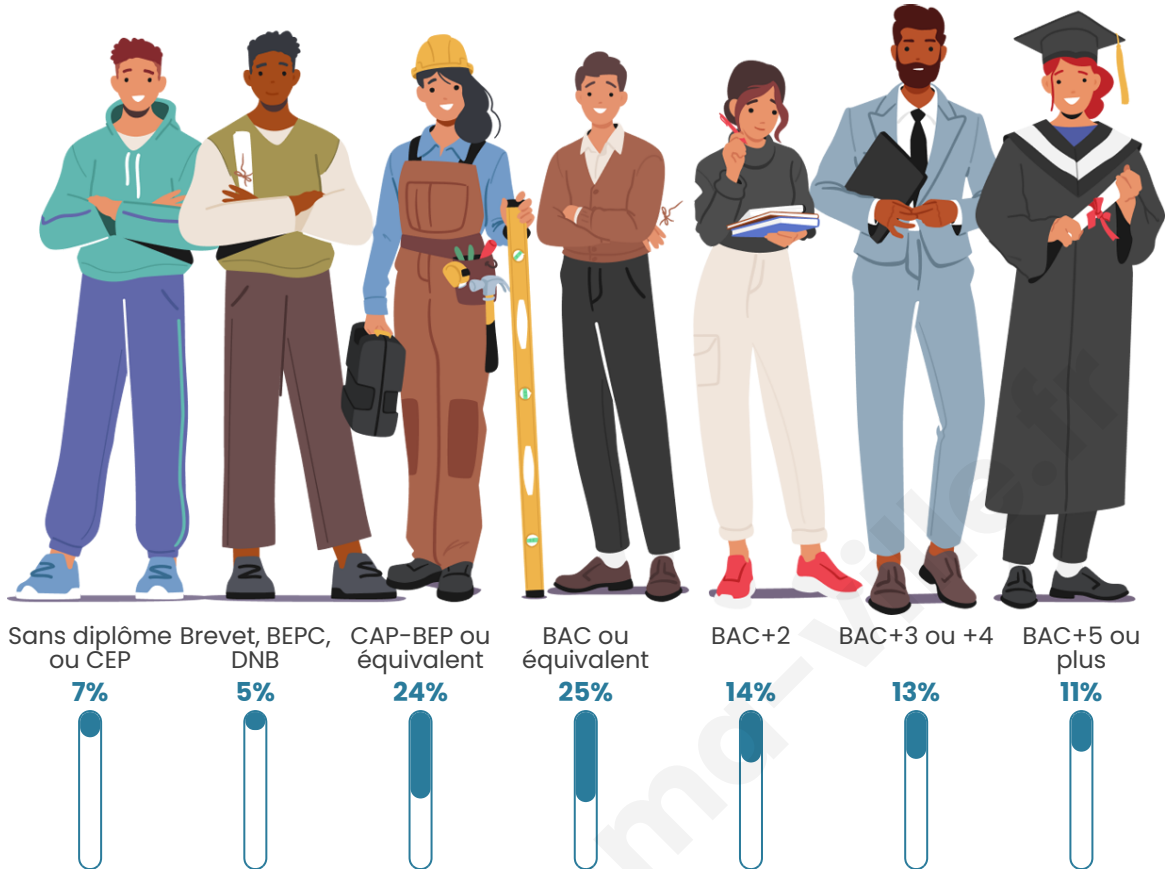

Version web

Ville de Puy-Saint-Vincent

Présenté par

BIEN dans ma **VILLE** 

Sommaire

Situation géographique	3
Statistiques sur la population	4
Evolution du nombre d'habitants	4
Tranche d'âge	5
0-14 ans	5
15-29 ans	5
30-44 ans	5
45-59 ans	5
60-74 ans	5
75-89 ans	5
90 ans et +	5
Activité professionnelle	5
Agriculteurs	5
Artisans, Commerçants	5
Cadres et sup.	5
Professions intermédiaires	5
Employé	5
Ouvrier	5
Retraité	5
Autres	5
Niveau de diplôme	6
Sans diplôme ou CEP	6
Brevet, BEPC, DNB	6
CAP-BEP ou équivalent	6
BAC ou équivalent	6
BAC+2	6
BAC+3 ou +4	6
BAC+5 ou plus	6
Composition des ménages	6
Couple sans enfant	6
Couple avec enfant(s)	6
Famille monoparentale	6
Colocation / Autre	6
Personnes seules	6
Profils électoraux	7
Premier tour	7
Sécurité	8
Evolution du nombre d'infractions	8
Pour comparer	9
Services à la population	10
Commerce	10
Éducation	10
Villes autour de Puy-Saint-Vincent	12

270

Age moyen

43 ans

Pop active

47.8%

Taux chômage

4.6%

Pop densité

Tranche d'âge

Activité professionnelle

Niveau de diplôme

Composition des ménages

Profils électoraux

Premier tour

	Emmanuel MACRON	33.49 %
	Jean-Luc MÉLENCHON	21.86 %
	Marine LE PEN	20.47 %
	Yannick JADOT	5.12 %
	Valérie PÉCRESE	5.12 %
	Éric ZEMMOUR	4.19 %
	Jean LASSALLE	3.26 %
	Fabien ROUSSEL	2.79 %
	Anne HIDALGO	1.86 %
	Philippe POUTOU	0.93 %
	Nicolas DUPONT- AIGNAN	0.93 %
	Nathalie ARTHAUD	0.00 %