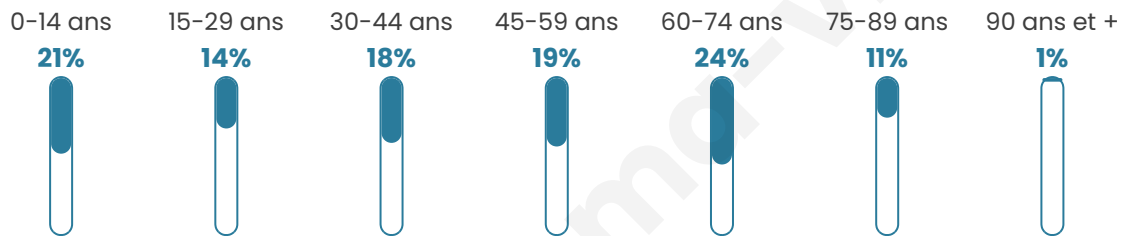

270

Age moyen

43 ans

Pop active

47.8%

Taux chômage

4.6%

Pop densité

12 h/km²

Revenu moyen

21 310 €/an

Evolution du nombre d'habitants

Sources : Institut national de la statistique et des études économiques (insee) selon Les dernières parutions officielles de 2024 portant sur les années 2020, 2021 et 2022.

Tranche d'âge

Activité professionnelle

Niveau de diplôme

Composition des ménages

Profils électoraux

Premier tour

	Emmanuel MACRON	33.49 %
	Jean-Luc MÉLENCHON	21.86 %
	Marine LE PEN	20.47 %
	Yannick JADOT	5.12 %
	Valérie PÉCRESE	5.12 %
	Éric ZEMMOUR	4.19 %
	Jean LASSALLE	3.26 %
	Fabien ROUSSEL	2.79 %
	Anne HIDALGO	1.86 %
	Philippe POUTOU	0.93 %
	Nicolas DUPONT- AIGNAN	0.93 %
	Nathalie ARTHAUD	0.00 %

284 inscrits

Participation : 76.76%
Votes blancs : 0.92%
Votes nuls : 0.46%

Second tour

	Emmanuel MACRON	61,9 %
	Marine LE PEN	38,1 %

283 inscrits

Participation : 72.44%
Votes blancs : 6.34%
Votes nuls : 1.46%