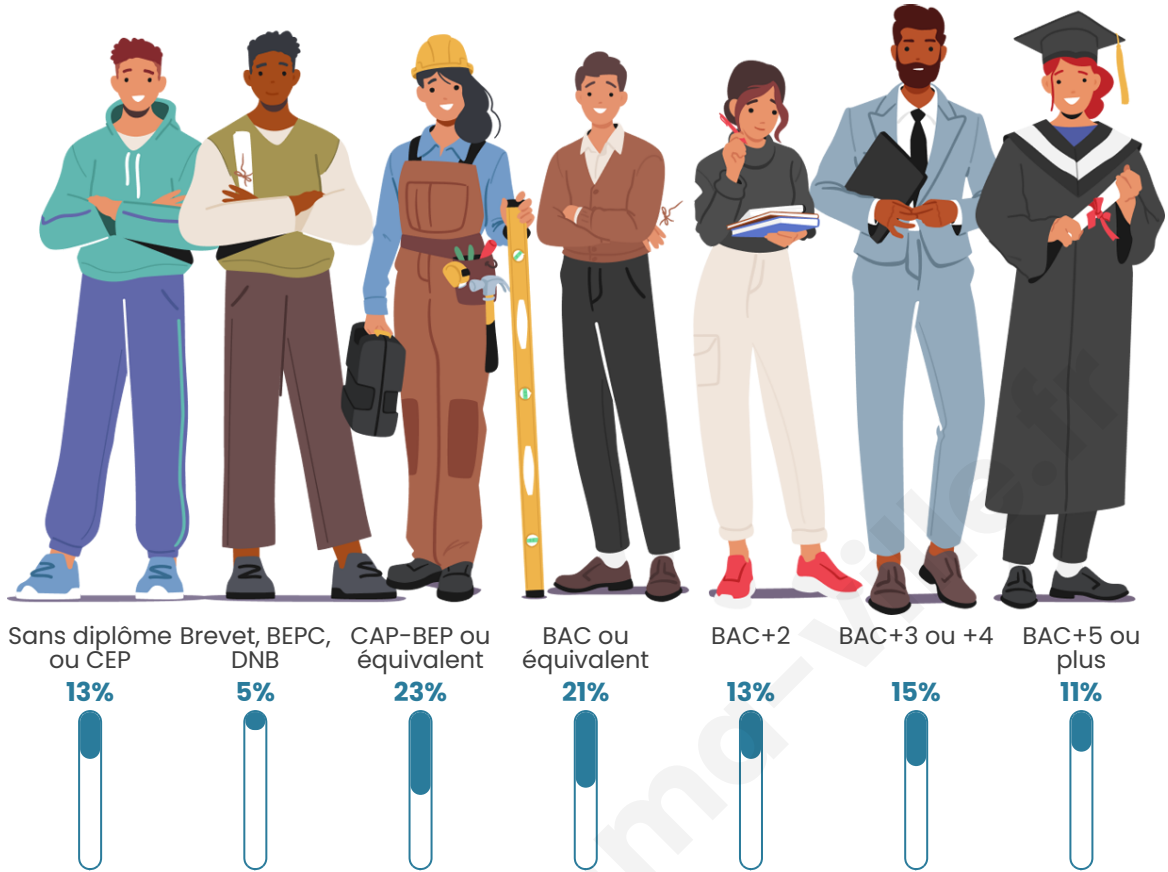

Tranche d'âge

Activité professionnelle

Niveau de diplôme

Composition des ménages

Profils électoraux

Premier tour

	Emmanuel MACRON	26.61 %
	Jean-Luc MÉLENCHON	25.71 %
	Marine LE PEN	17.50 %
	Yannick JADOT	7.68 %
	Jean LASSALLE	5.89 %
	Éric ZEMMOUR	4.46 %
	Valérie PÉCRESE	3.39 %
	Anne HIDALGO	2.50 %
	Nicolas DUPONT-AIGNAN	2.32 %
	Fabien ROUSSEL	2.14 %
	Philippe POUTOU	1.25 %
	Nathalie ARTHAUD	0.54 %