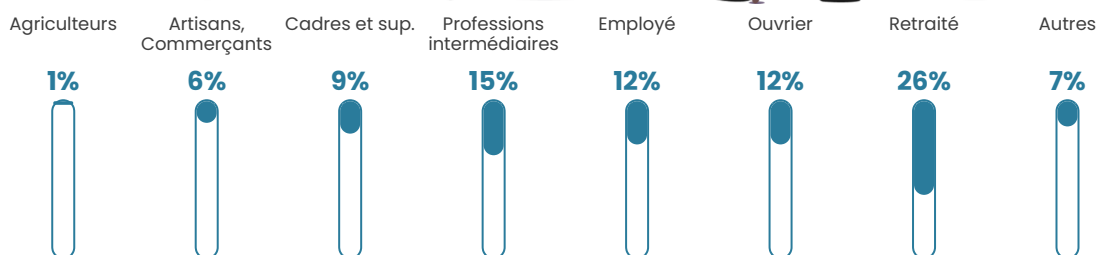

75 h/km²

Revenu moyen

24 910 €/an

Evolution du nombre d'habitants

Sources : Institut national de la statistique et des études économiques (insee) selon Les dernières parutions officielles de 2024 portant sur les années 2020, 2021 et 2022.

Tranche d'âge

Activité professionnelle

Niveau de diplôme

Composition des ménages

Profils électoraux

Premier tour

	Emmanuel MACRON	26.61 %
	Jean-Luc MÉLENCHON	25.71 %
	Marine LE PEN	17.50 %
	Yannick JADOT	7.68 %
	Jean LASSALLE	5.89 %
	Éric ZEMMOUR	4.46 %
	Valérie PÉCRESE	3.39 %
	Anne HIDALGO	2.50 %
	Nicolas DUPONT-AIGNAN	2.32 %
	Fabien ROUSSEL	2.14 %
	Philippe POUTOU	1.25 %
	Nathalie ARTHAUD	0.54 %