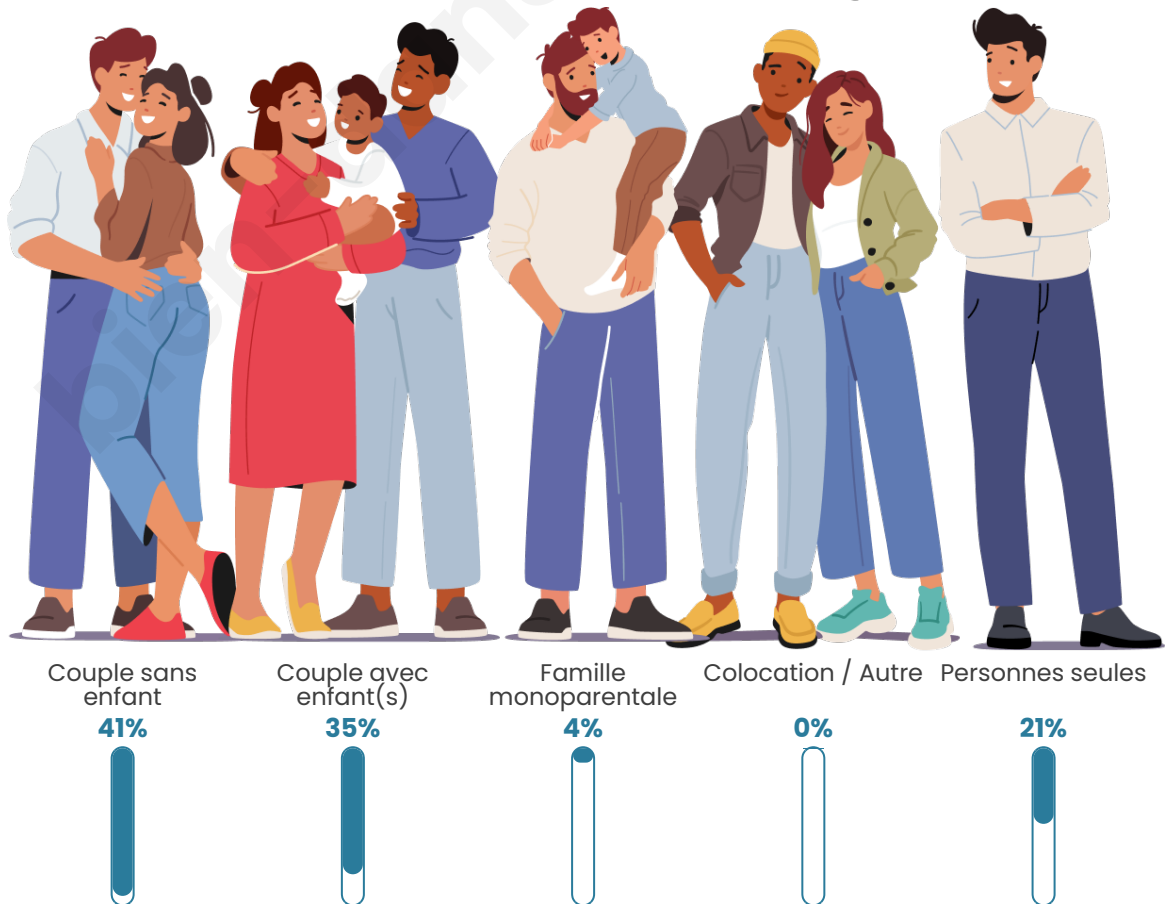

Tranche d'âge

Activité professionnelle

Niveau de diplôme

Composition des ménages

Profils électoraux

Premier tour

	Emmanuel MACRON	26.61 %
	Jean-Luc MÉLENCHON	25.71 %
	Marine LE PEN	17.50 %
	Yannick JADOT	7.68 %
	Jean LASSALLE	5.89 %
	Éric ZEMMOUR	4.46 %
	Valérie PÉCRESE	3.39 %
	Anne HIDALGO	2.50 %
	Nicolas DUPONT-AIGNAN	2.32 %
	Fabien ROUSSEL	2.14 %
	Philippe POUTOU	1.25 %
	Nathalie ARTHAUD	0.54 %