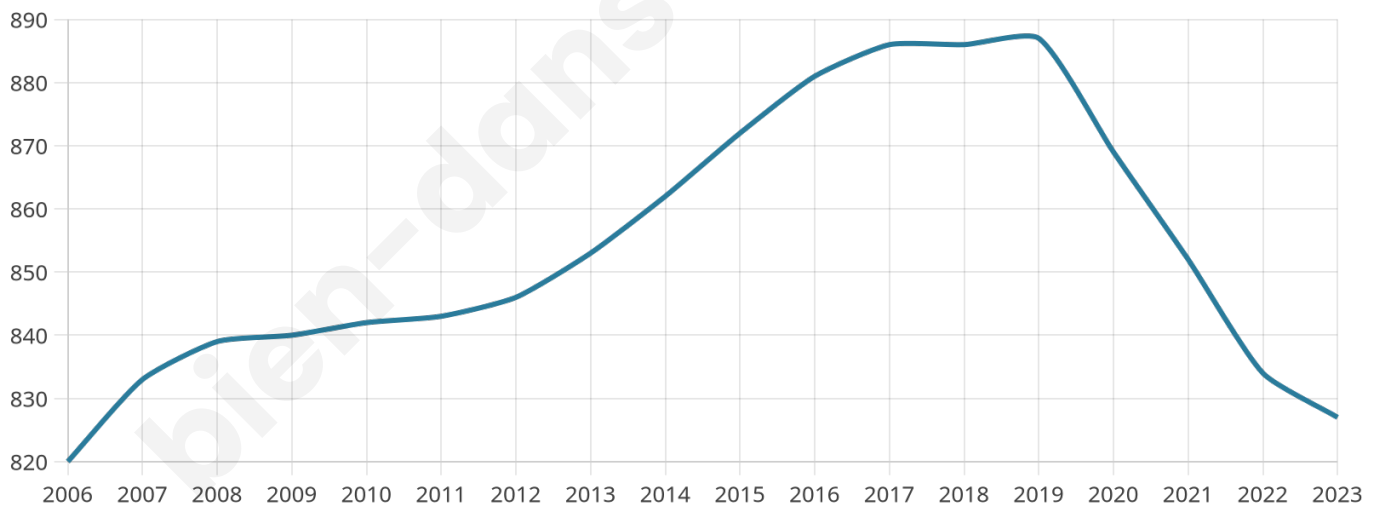

827

Age moyen

44 ans

Pop active

45.3%

Taux chômage

7.3%

Pop densité

75 h/km²

Revenu moyen

24 910 €/an

Evolution du nombre d'habitants

Sources : Institut national de la statistique et des études économiques (insee) selon Les dernières parutions officielles de 2024 portant sur les années 2020, 2021 et 2022.