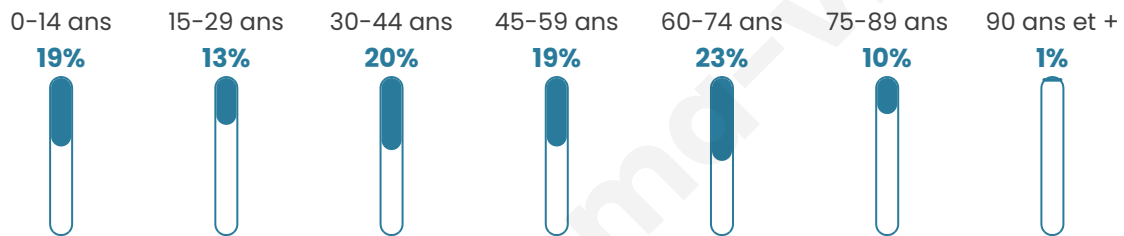

827

Age moyen

44 ans

Pop active

45.3%

Taux chômage

7.3%

Pop densité

75 h/km²

Revenu moyen

24 910 €/an

Evolution du nombre d'habitants

Sources : Institut national de la statistique et des études économiques (insee) selon Les dernières parutions officielles de 2024 portant sur les années 2020, 2021 et 2022.

Tranche d'âge

Activité professionnelle

Niveau de diplôme

Composition des ménages

Profils électoraux

Premier tour

	Emmanuel MACRON	26.61 %
	Jean-Luc MÉLENCHON	25.71 %
	Marine LE PEN	17.50 %
	Yannick JADOT	7.68 %
	Jean LASSALLE	5.89 %
	Éric ZEMMOUR	4.46 %
	Valérie PÉCRESE	3.39 %
	Anne HIDALGO	2.50 %
	Nicolas DUPONT-AIGNAN	2.32 %
	Fabien ROUSSEL	2.14 %
	Philippe POUTOU	1.25 %
	Nathalie ARTHAUD	0.54 %

719 inscrits

Participation : 80.53%

Votes blancs : 2.94%

Votes nuls : 0.35%

Second tour

	Emmanuel MACRON	65,53 %
	Marine LE PEN	34,47 %

719 inscrits

Participation : 77.75%