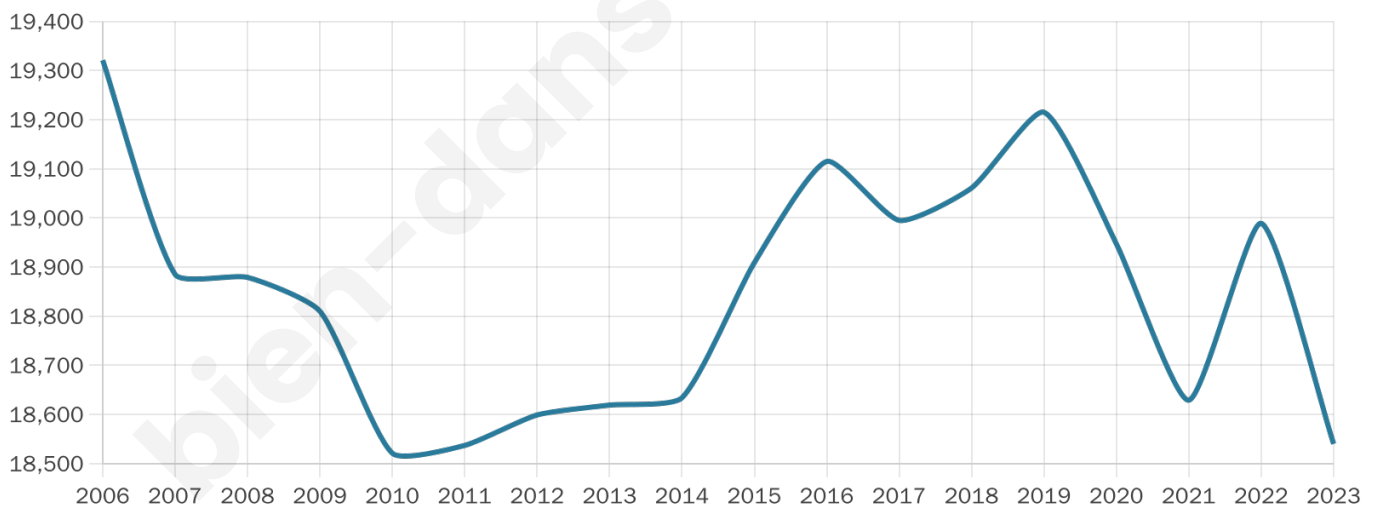

Version web

Ville de Le Puy-en-Velay

Présenté par

BIEN dans
ma **VILLE** 

Sommaire

Situation géographique	3
Statistiques sur la population	4
Evolution du nombre d'habitants	4
Tranche d'âge	5
0-14 ans	5
15-29 ans	5
30-44 ans	5
45-59 ans	5
60-74 ans	5
75-89 ans	5
90 ans et +	5
Activité professionnelle	5
Agriculteurs	5
Artisans, Commerçants	5
Cadres et sup.	5
Professions intermédiaires	5
Employé	5
Ouvrier	5
Retraité	5
Autres	5
Niveau de diplôme	6
Sans diplôme ou CEP	6
Brevet, BEPC, DNB	6
CAP-BEP ou équivalent	6
BAC ou équivalent	6
BAC+2	6
BAC+3 ou +4	6
BAC+5 ou plus	6
Composition des ménages	6
Couple sans enfant	6
Couple avec enfant(s)	6
Famille monoparentale	6
Colocation / Autre	6
Personnes seules	6
Profil électoraux	7
Premier tour	7
Sécurité	8
Evolution du nombre d'infractions	8
Pour comparer	9
Services à la population	10
Commerce	10
Éducation	10
Villes autour de Le Puy-en-Velay	11
Avis sur la ville de Le Puy-en-Velay	12
Moyenne par critère	12
Villes autour de Le Puy-en-Velay	12
Répartition des avis par note	12
Répartition des avis par note	12

18 540

Age moyen

43 ans

Pop active

44%

Taux chômage

10.8%

Pop densité

1 159 h/km²

Revenu moyen

20 480 €/an

Evolution du nombre d'habitants

Sources : Institut national de la statistique et des études économiques (insee) selon Les dernières parutions officielles de 2024 portant sur les années 2020, 2021 et 2022.