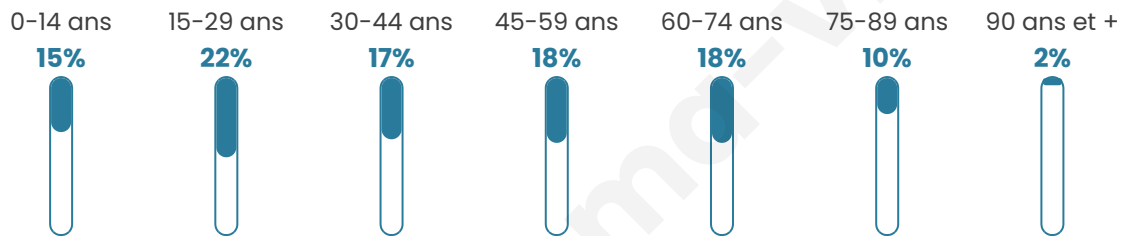

18 540

Age moyen

43 ans

Pop active

44%

Taux chômage

10.8%

Pop densité

1 159 h/km²

Revenu moyen

20 480 €/an

Evolution du nombre d'habitants

Sources : Institut national de la statistique et des études économiques (insee) selon Les dernières parutions officielles de 2024 portant sur les années 2020, 2021 et 2022.

Tranche d'âge

Activité professionnelle

Niveau de diplôme

Composition des ménages

Profils électoraux

Premier tour

	Jean-Luc MÉLENCHON	26.10 %
	Emmanuel MACRON	25.77 %
	Marine LE PEN	17.42 %
	Éric ZEMMOUR	7.25 %
	Valérie PÉCRESSE	7.02 %
	Yannick JADOT	5.39 %
	Jean LASSALLE	3.76 %
	Fabien ROUSSEL	2.39 %
	Anne HIDALGO	1.75 %
	Nicolas DUPONT-AIGNAN	1.75 %
	Philippe POUTOU	0.85 %
	Nathalie ARTHAUD	0.55 %