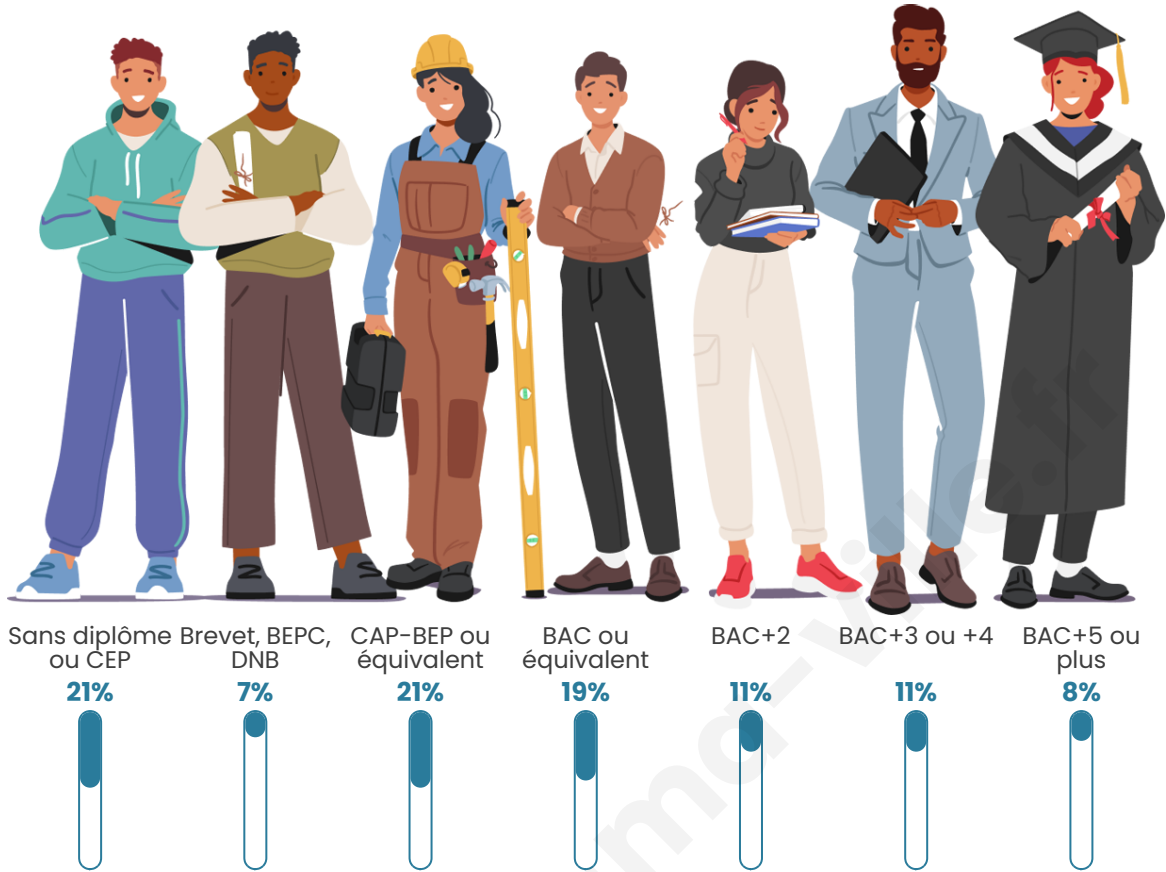

18 540

Age moyen

43 ans

Pop active

44%

Taux chômage

10.8%

Pop densité

Tranche d'âge

Activité professionnelle

Niveau de diplôme

Composition des ménages

Profils électoraux

Premier tour

	Jean-Luc MÉLENCHON	26.10 %
	Emmanuel MACRON	25.77 %
	Marine LE PEN	17.42 %
	Éric ZEMMOUR	7.25 %
	Valérie PÉCRESSE	7.02 %
	Yannick JADOT	5.39 %
	Jean LASSALLE	3.76 %
	Fabien ROUSSEL	2.39 %
	Anne HIDALGO	1.75 %
	Nicolas DUPONT-AIGNAN	1.75 %
	Philippe POUTOU	0.85 %
	Nathalie ARTHAUD	0.55 %