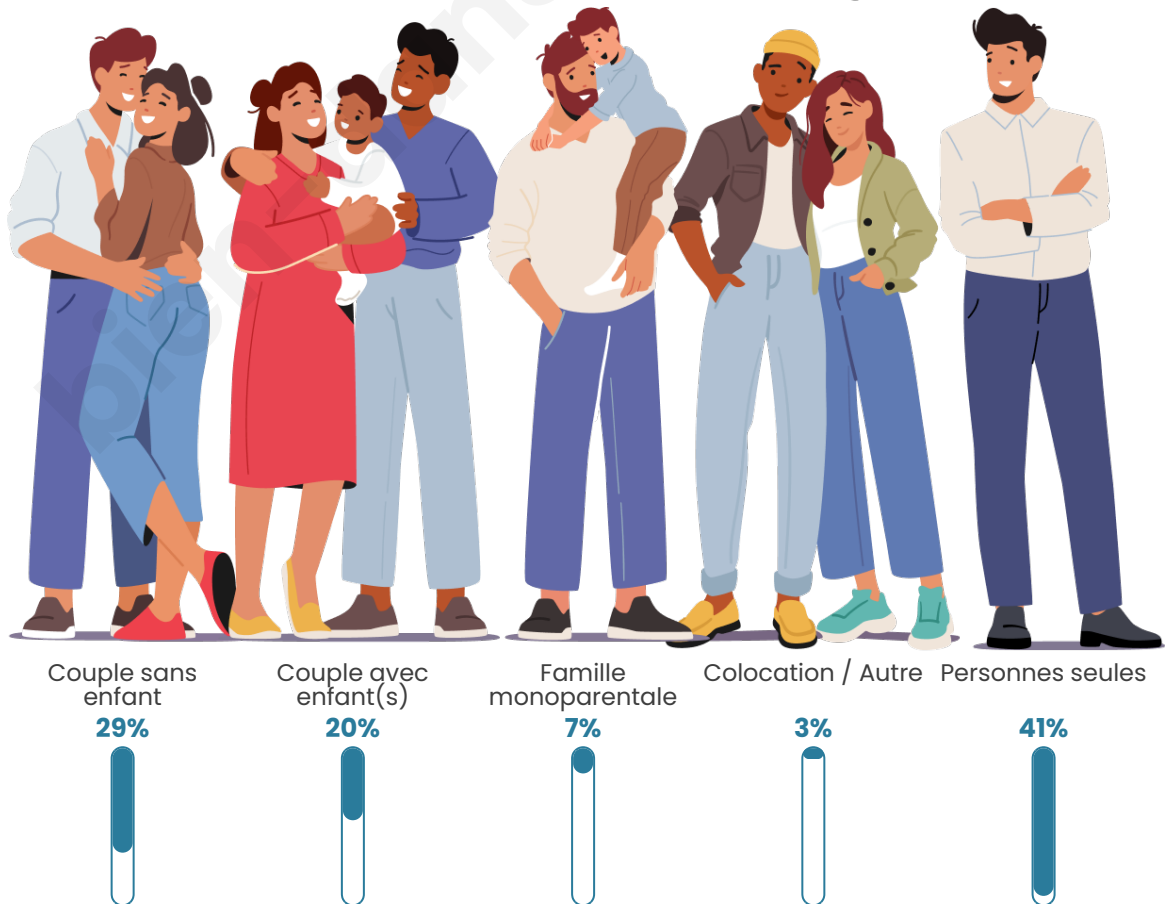

Tranche d'âge

Activité professionnelle

Niveau de diplôme

Composition des ménages

Profils électoraux

Premier tour

	Jean-Luc MÉLENCHON	26.10 %
	Emmanuel MACRON	25.77 %
	Marine LE PEN	17.42 %
	Éric ZEMMOUR	7.25 %
	Valérie PÉCRESSE	7.02 %
	Yannick JADOT	5.39 %
	Jean LASSALLE	3.76 %
	Fabien ROUSSEL	2.39 %
	Anne HIDALGO	1.75 %
	Nicolas DUPONT-AIGNAN	1.75 %
	Philippe POUTOU	0.85 %
	Nathalie ARTHAUD	0.55 %