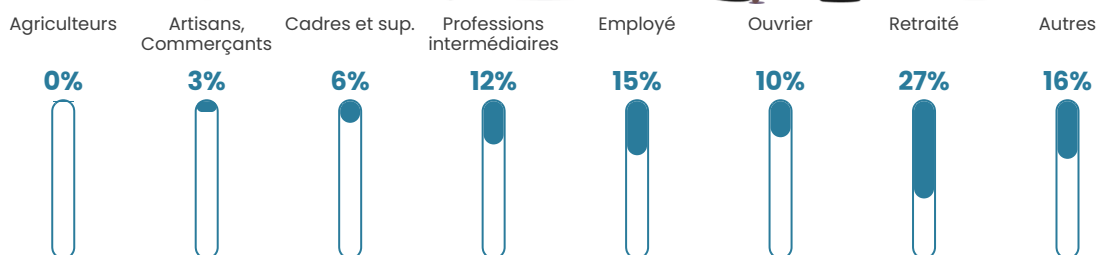

1 159 h/km²

Revenu moyen

20 480 €/an

Evolution du nombre d'habitants

Sources : Institut national de la statistique et des études économiques (insee) selon Les dernières parutions officielles de 2024 portant sur les années 2020, 2021 et 2022.

Tranche d'âge

Activité professionnelle

Niveau de diplôme

Composition des ménages

Profils électoraux

Premier tour

	Jean-Luc MÉLENCHON	26.10 %
	Emmanuel MACRON	25.77 %
	Marine LE PEN	17.42 %
	Éric ZEMMOUR	7.25 %
	Valérie PÉCRESSE	7.02 %
	Yannick JADOT	5.39 %
	Jean LASSALLE	3.76 %
	Fabien ROUSSEL	2.39 %
	Anne HIDALGO	1.75 %
	Nicolas DUPONT-AIGNAN	1.75 %
	Philippe POUTOU	0.85 %
	Nathalie ARTHAUD	0.55 %