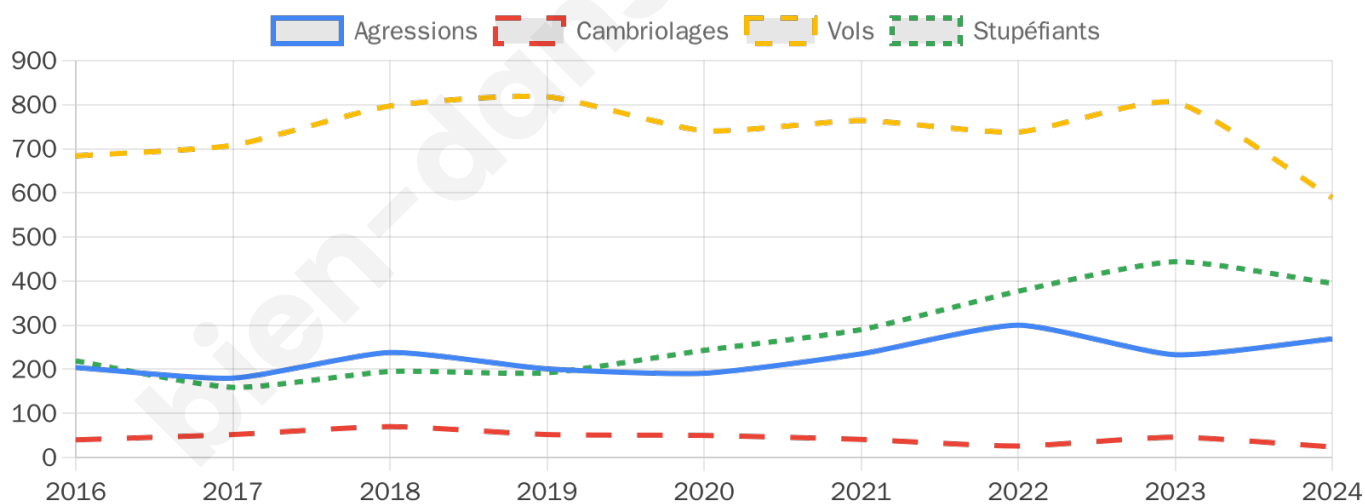

12 221 inscrits

Participation : 72.78%

Votes blancs : 1.57%

Votes nuls : 0.67%

Second tour

	Emmanuel MACRON	64,04 %
	Marine LE PEN	35,96 %

12 228 inscrits

Participation : 69.02%

Votes blancs : 7.48%

Votes nuls : 3.1%

Sécurité

Agressions physiques / sexuelles

269

Cambriolages

24

Vols / dégradations

589

Stupéfiants

395

Evolution du nombre d'infractions

Pour comparer

(en proportion du nombre d'habitants)

Sources : Bases statistiques communale, départementale et régionale de la délinquance enregistrée par la police et la gendarmerie nationales selon les dernières parutions officielles de 2025 portant sur l'année 2024 ([data.gouv](https://data.gouv.fr)).