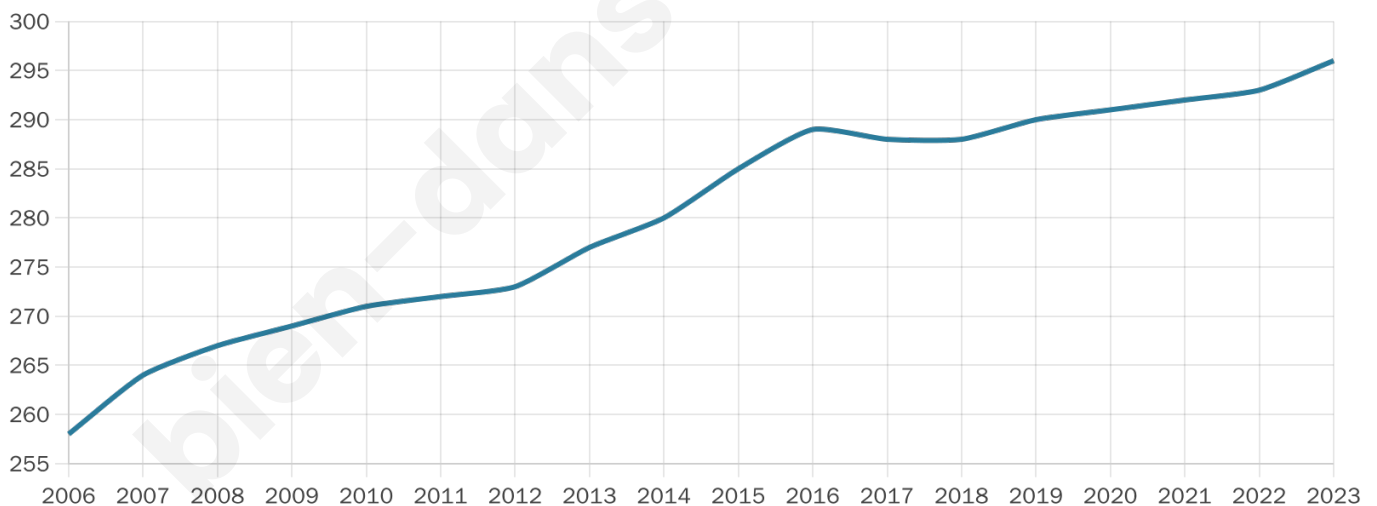

296

Age moyen

49 ans

Pop active

43.2%

Taux chômage

4.3%

Pop densité

25 h/km²

Revenu moyen

20 940 €/an

Evolution du nombre d'habitants

Sources : Institut national de la statistique et des études économiques (insee) selon Les dernières parutions officielles de 2024 portant sur les années 2020, 2021 et 2022.