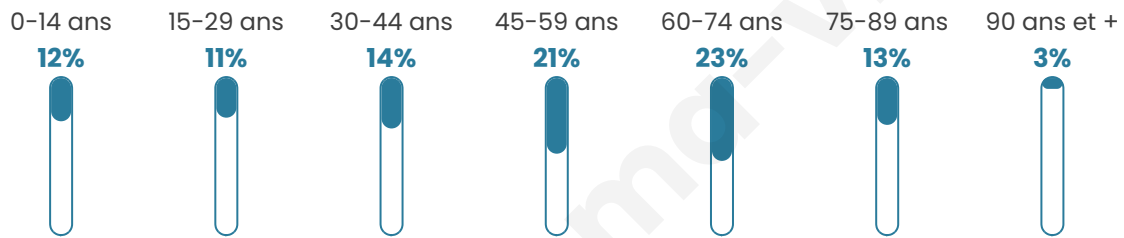

296

Age moyen

49 ans

Pop active

43.2%

Taux chômage

4.3%

Pop densité

25 h/km²

Revenu moyen

20 940 €/an

Evolution du nombre d'habitants

Sources : Institut national de la statistique et des études économiques (insee) selon Les dernières parutions officielles de 2024 portant sur les années 2020, 2021 et 2022.

Tranche d'âge

Activité professionnelle

Niveau de diplôme

Composition des ménages

Profils électoraux

Premier tour

	Jean-Luc MÉLENCHON	25.76 %
	Emmanuel MACRON	20.71 %
	Marine LE PEN	19.70 %
	Jean LASSALLE	11.11 %
	Valérie PÉCRESSÉ	6.06 %
	Éric ZEMMOUR	4.04 %
	Nicolas DUPONT- AIGNAN	3.54 %
	Yannick JADOT	3.03 %
	Fabien ROUSSEL	2.02 %
	Nathalie ARTHAUD	1.52 %
	Anne HIDALGO	1.52 %
	Philippe POUTOU	1.01 %

239 inscrits

Participation : 86.19%

Votes blancs : 2.43%

Votes nuls : 1.46%

Second tour

	Emmanuel MACRON	54,49 %
	Marine LE PEN	45,51 %

240 inscrits

Participation : 85%