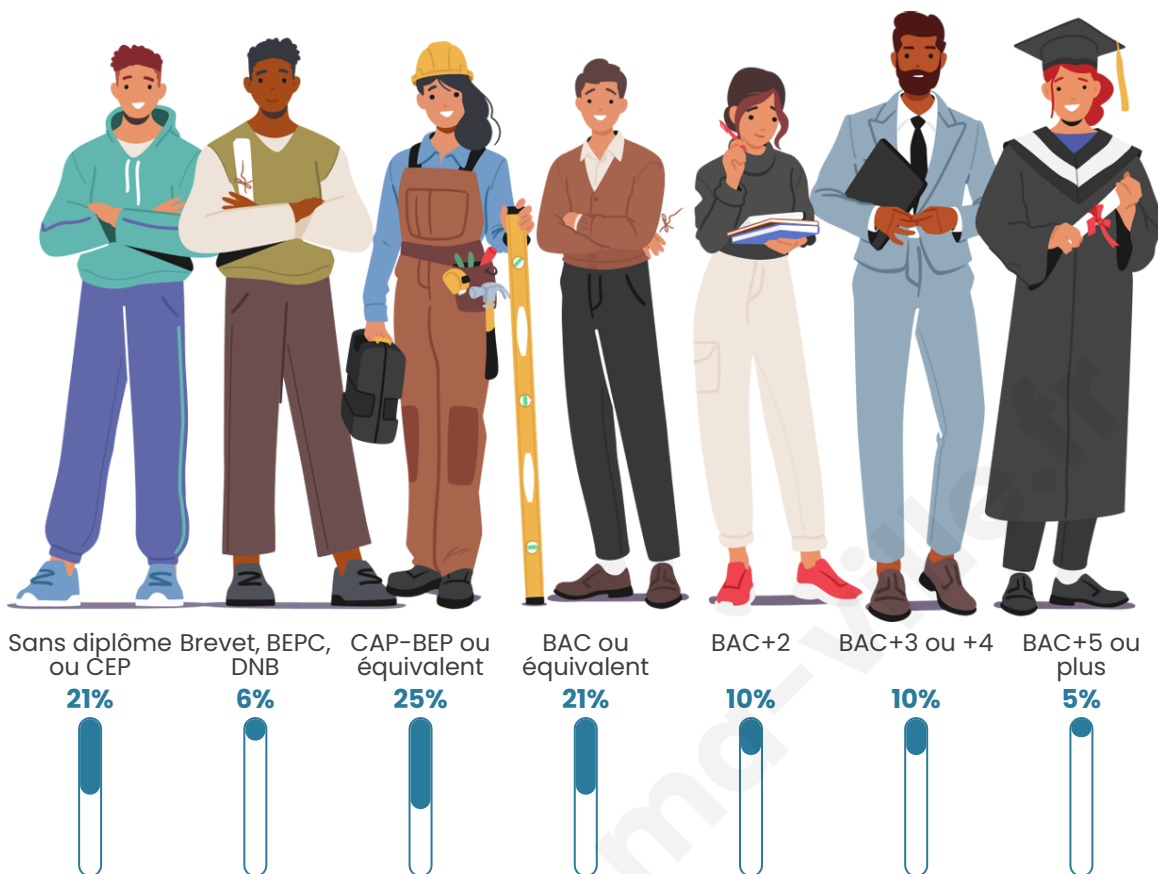

296

Age moyen

49 ans

Pop active

43.2%

Taux chômage

4.3%

Pop densité

Tranche d'âge

Activité professionnelle

Niveau de diplôme

Composition des ménages

Profils électoraux

Premier tour

	Jean-Luc MÉLENCHON	25.76 %
	Emmanuel MACRON	20.71 %
	Marine LE PEN	19.70 %
	Jean LASSALLE	11.11 %
	Valérie PÉCRESSÉ	6.06 %
	Éric ZEMMOUR	4.04 %
	Nicolas DUPONT- AIGNAN	3.54 %
	Yannick JADOT	3.03 %
	Fabien ROUSSEL	2.02 %
	Nathalie ARTHAUD	1.52 %
	Anne HIDALGO	1.52 %
	Philippe POUTOU	1.01 %