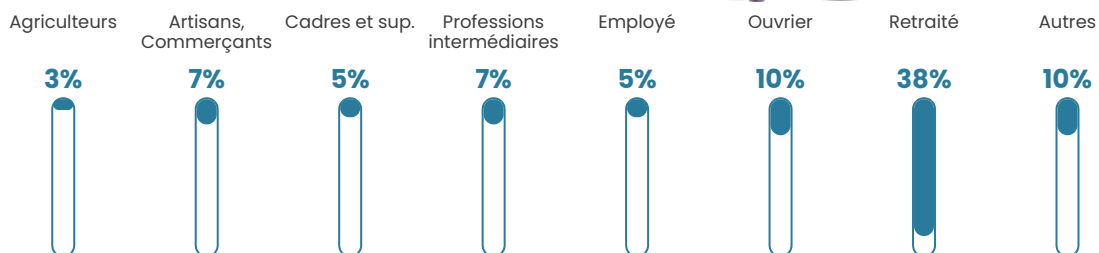

296

Age moyen

49 ans

Pop active

43.2%

Taux chômage

4.3%

Pop densité

25 h/km²

Revenu moyen

20 940 €/an

Evolution du nombre d'habitants

Sources : Institut national de la statistique et des études économiques (insee) selon Les dernières parutions officielles de 2024 portant sur les années 2020, 2021 et 2022.

Tranche d'âge

Activité professionnelle

Niveau de diplôme

Composition des ménages

Profils électoraux

Premier tour

	Jean-Luc MÉLENCHON	25.76 %
	Emmanuel MACRON	20.71 %
	Marine LE PEN	19.70 %
	Jean LASSALLE	11.11 %
	Valérie PÉCRESSÉ	6.06 %
	Éric ZEMMOUR	4.04 %
	Nicolas DUPONT- AIGNAN	3.54 %
	Yannick JADOT	3.03 %
	Fabien ROUSSEL	2.02 %
	Nathalie ARTHAUD	1.52 %
	Anne HIDALGO	1.52 %
	Philippe POUTOU	1.01 %