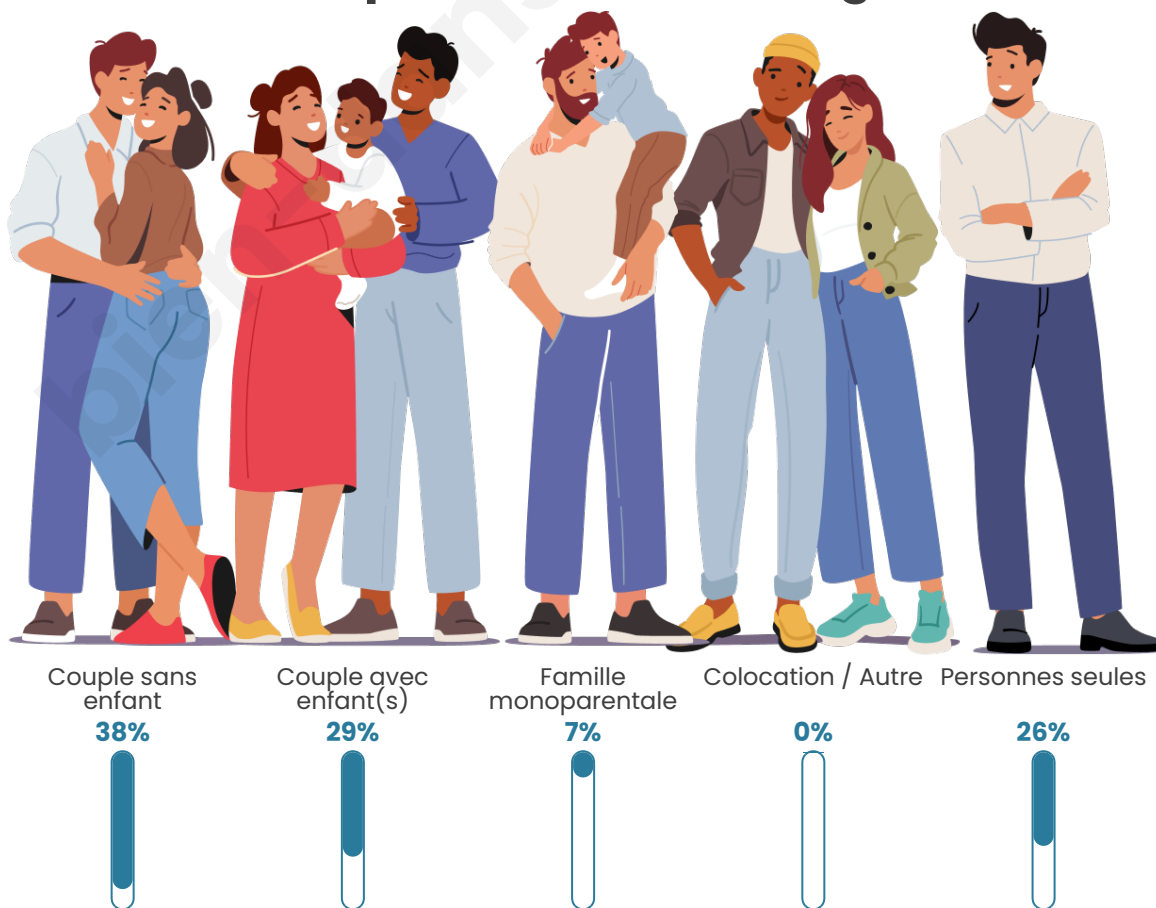

Tranche d'âge

Activité professionnelle

Niveau de diplôme

Composition des ménages

Profils électoraux

Premier tour

	Jean-Luc MÉLENCHON	25.76 %
	Emmanuel MACRON	20.71 %
	Marine LE PEN	19.70 %
	Jean LASSALLE	11.11 %
	Valérie PÉCRESSÉ	6.06 %
	Éric ZEMMOUR	4.04 %
	Nicolas DUPONT- AIGNAN	3.54 %
	Yannick JADOT	3.03 %
	Fabien ROUSSEL	2.02 %
	Nathalie ARTHAUD	1.52 %
	Anne HIDALGO	1.52 %
	Philippe POUTOU	1.01 %