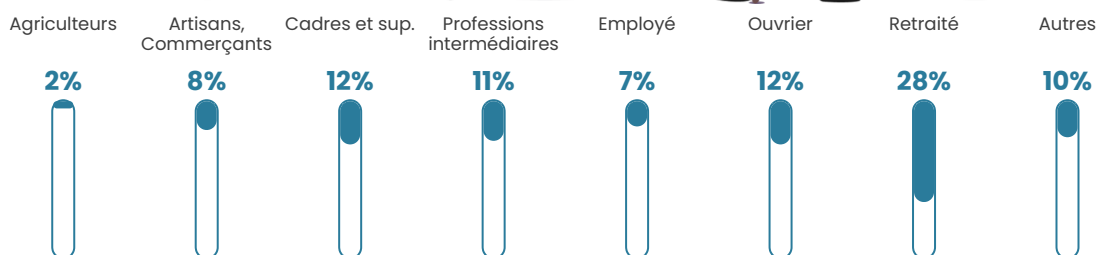

49 h/km²

Revenu moyen

23 250 €/an

Evolution du nombre d'habitants

Sources : Institut national de la statistique et des études économiques (insee) selon Les dernières parutions officielles de 2024 portant sur les années 2020, 2021 et 2022.

Tranche d'âge

Activité professionnelle

Niveau de diplôme

Composition des ménages

Profils électoraux

Premier tour

	Marine LE PEN	33.73 %
	Emmanuel MACRON	19.22 %
	Jean-Luc MÉLENCHON	14.12 %
	Jean LASSALLE	9.41 %
	Éric ZEMMOUR	8.63 %
	Nicolas DUPONT-AIGNAN	3.92 %
	Valérie PÉCRESSE	3.53 %
	Yannick JADOT	2.35 %
	Philippe POUTOU	1.96 %
	Fabien ROUSSEL	1.18 %
	Anne HIDALGO	1.18 %
	Nathalie ARTHAUD	0.78 %