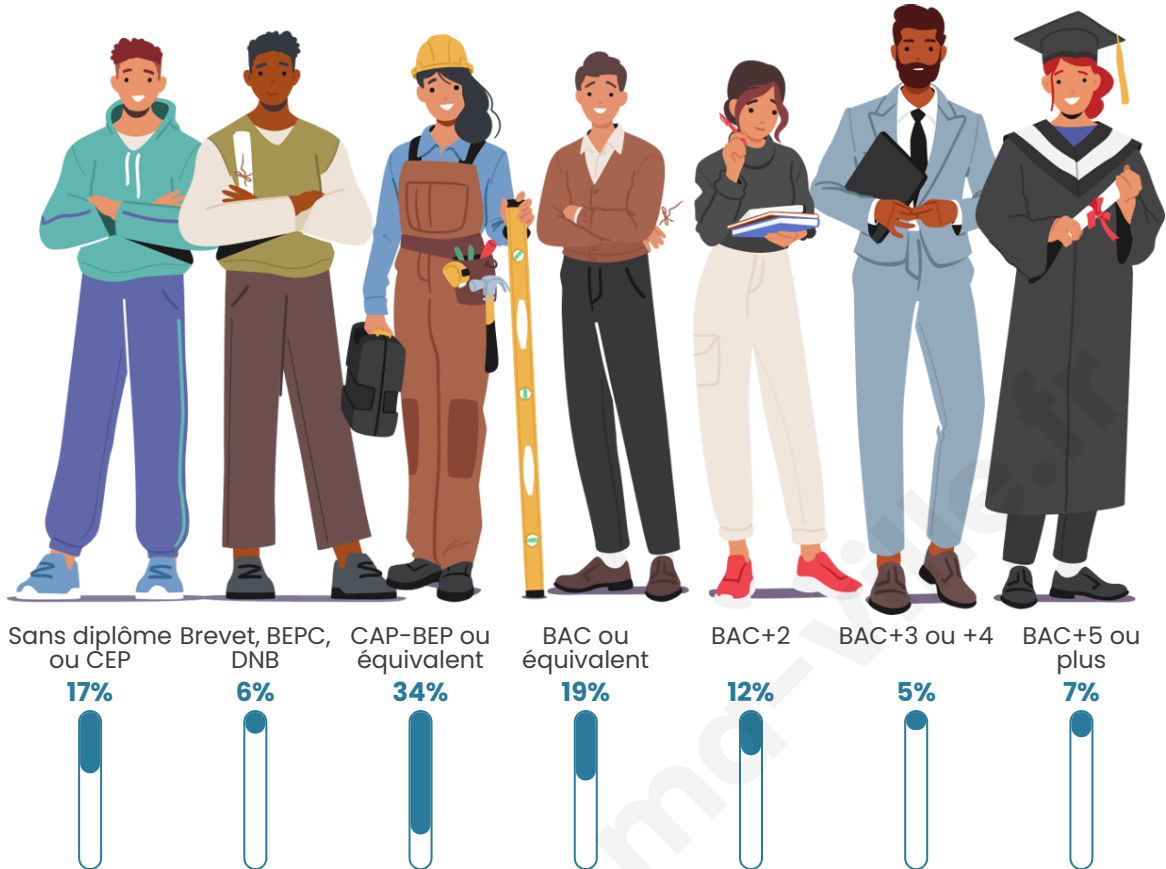

Version web

Ville de Le Puy

Présenté par

BIEN dans
ma **VILLE** 

Sommaire

Situation géographique	3
Statistiques sur la population	4
Evolution du nombre d'habitants	4
Tranche d'âge	5
0-14 ans	5
15-29 ans	5
30-44 ans	5
45-59 ans	5
60-74 ans	5
75-89 ans	5
90 ans et +	5
Activité professionnelle	5
Agriculteurs	5
Artisans, Commerçants	5
Cadres et sup.	5
Professions intermédiaires	5
Employé	5
Ouvrier	5
Retraité	5
Autres	5
Niveau de diplôme	6
Sans diplôme ou CEP	6
Brevet, BEPC, DNB	6
CAP-BEP ou équivalent	6
BAC ou équivalent	6
BAC+2	6
BAC+3 ou +4	6
BAC+5 ou plus	6
Composition des ménages	6
Couple sans enfant	6
Couple avec enfant(s)	6
Famille monoparentale	6
Colocation / Autre	6
Personnes seules	6
Profils électoraux	7
Premier tour	7
Sécurité	8
Evolution du nombre d'infractions	8
Pour comparer	9
Services à la population	10
Commerce	10
Éducation	10
Villes autour de Le Puy	11

393

Age moyen

46 ans

Pop active

46.6%

Taux chômage

5.4%

Pop densité

Tranche d'âge

Activité professionnelle

Niveau de diplôme

Composition des ménages

Profils électoraux

Premier tour

	Marine LE PEN	33.73 %
	Emmanuel MACRON	19.22 %
	Jean-Luc MÉLENCHON	14.12 %
	Jean LASSALLE	9.41 %
	Éric ZEMMOUR	8.63 %
	Nicolas DUPONT-AIGNAN	3.92 %
	Valérie PÉCRESSE	3.53 %
	Yannick JADOT	2.35 %
	Philippe POUTOU	1.96 %
	Fabien ROUSSEL	1.18 %
	Anne HIDALGO	1.18 %
	Nathalie ARTHAUD	0.78 %