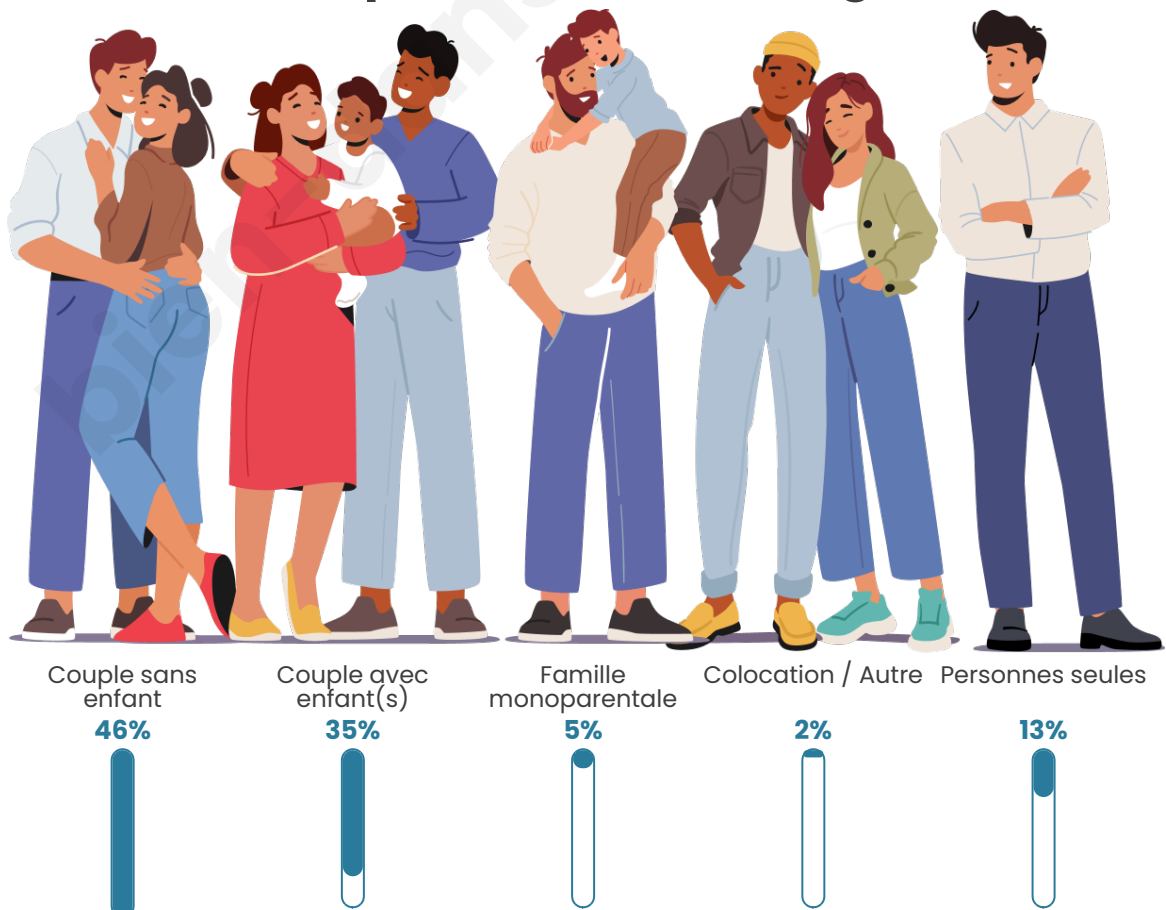

Tranche d'âge

Activité professionnelle

Niveau de diplôme

Composition des ménages

Profils électoraux

Premier tour

	Marine LE PEN	33.73 %
	Emmanuel MACRON	19.22 %
	Jean-Luc MÉLENCHON	14.12 %
	Jean LASSALLE	9.41 %
	Éric ZEMMOUR	8.63 %
	Nicolas DUPONT-AIGNAN	3.92 %
	Valérie PÉCRESSE	3.53 %
	Yannick JADOT	2.35 %
	Philippe POUTOU	1.96 %
	Fabien ROUSSEL	1.18 %
	Anne HIDALGO	1.18 %
	Nathalie ARTHAUD	0.78 %