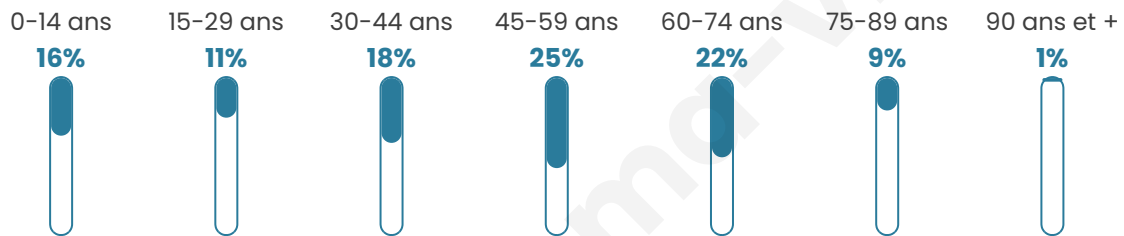

393

Age moyen

46 ans

Pop active

46.6%

Taux chômage

5.4%

Pop densité

49 h/km²

Revenu moyen

23 250 €/an

Evolution du nombre d'habitants

Sources : Institut national de la statistique et des études économiques (insee) selon Les dernières parutions officielles de 2024 portant sur les années 2020, 2021 et 2022.

Tranche d'âge

Activité professionnelle

Niveau de diplôme

Composition des ménages

Profils électoraux

Premier tour

	Marine LE PEN	33.73 %
	Emmanuel MACRON	19.22 %
	Jean-Luc MÉLENCHON	14.12 %
	Jean LASSALLE	9.41 %
	Éric ZEMMOUR	8.63 %
	Nicolas DUPONT-AIGNAN	3.92 %
	Valérie PÉCRESSE	3.53 %
	Yannick JADOT	2.35 %
	Philippe POUTOU	1.96 %
	Fabien ROUSSEL	1.18 %
	Anne HIDALGO	1.18 %
	Nathalie ARTHAUD	0.78 %

305 inscrits

Participation : 84.92%

Votes blancs : 1.16%

Votes nuls : 0.39%

Second tour

	Emmanuel MACRON	42,48 %
	Marine LE PEN	57,52 %

306 inscrits

Participation : 83.01%