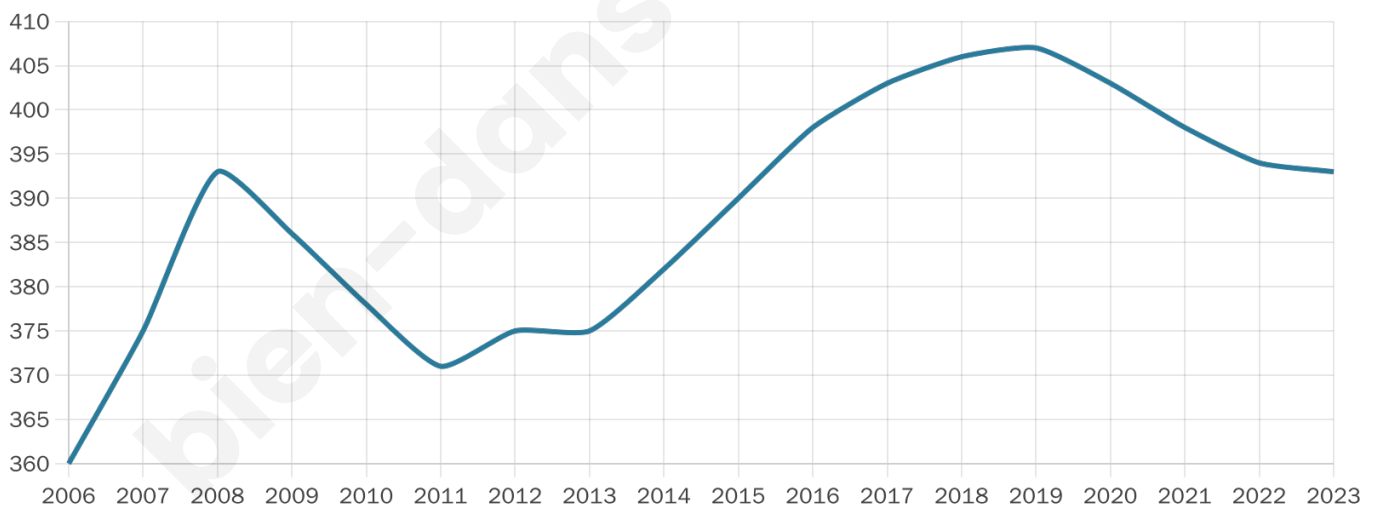

Version web

Ville de Le Puy

Présenté par

BIEN dans
ma **VILLE** 

Sommaire

Situation géographique	3
Statistiques sur la population	4
Evolution du nombre d'habitants	4
Tranche d'âge	5
0-14 ans	5
15-29 ans	5
30-44 ans	5
45-59 ans	5
60-74 ans	5
75-89 ans	5
90 ans et +	5
Activité professionnelle	5
Agriculteurs	5
Artisans, Commerçants	5
Cadres et sup.	5
Professions intermédiaires	5
Employé	5
Ouvrier	5
Retraité	5
Autres	5
Niveau de diplôme	6
Sans diplôme ou CEP	6
Brevet, BEPC, DNB	6
CAP-BEP ou équivalent	6
BAC ou équivalent	6
BAC+2	6
BAC+3 ou +4	6
BAC+5 ou plus	6
Composition des ménages	6
Couple sans enfant	6
Couple avec enfant(s)	6
Famille monoparentale	6
Colocation / Autre	6
Personnes seules	6
Profils électoraux	7
Premier tour	7
Sécurité	8
Evolution du nombre d'infractions	8
Pour comparer	9
Services à la population	10
Commerce	10
Éducation	10
Villes autour de Le Puy	11

393

Age moyen

46 ans

Pop active

46.6%

Taux chômage

5.4%

Pop densité

49 h/km²

Revenu moyen

23 250 €/an

Evolution du nombre d'habitants

Sources : Institut national de la statistique et des études économiques (insee) selon Les dernières parutions officielles de 2024 portant sur les années 2020, 2021 et 2022.