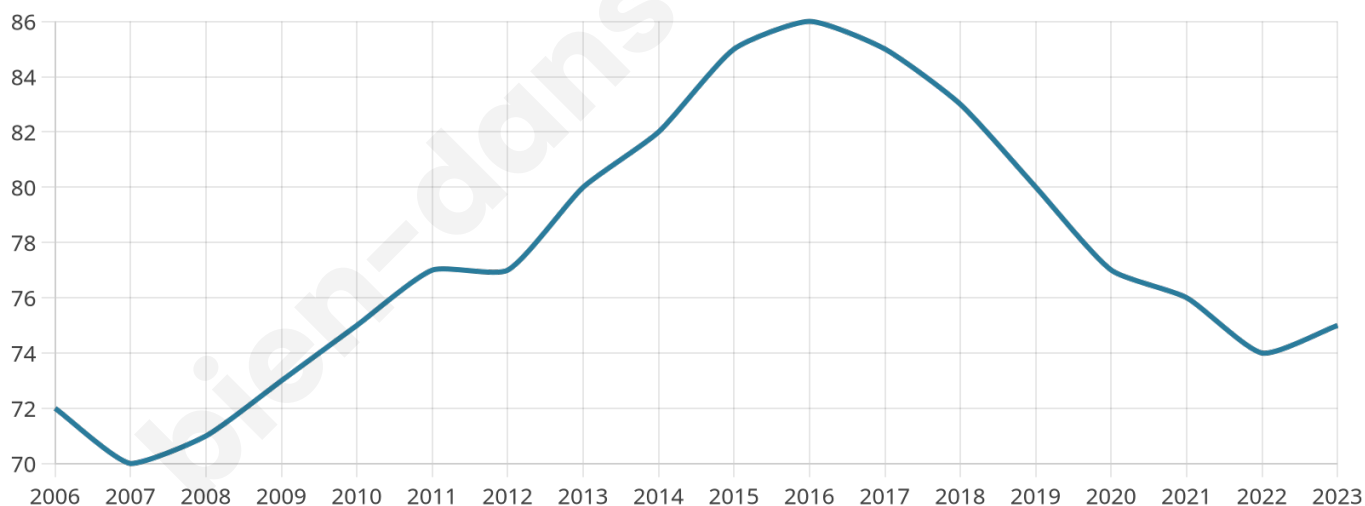

43 ans

Pop active

46.7%

Taux chômage

2.4%

Pop densité

11 h/km²

Revenu moyen

NC

Evolution du nombre d'habitants

Sources : Institut national de la statistique et des études économiques (insee) selon Les dernières parutions officielles de 2024 portant sur les années 2020, 2021 et 2022.