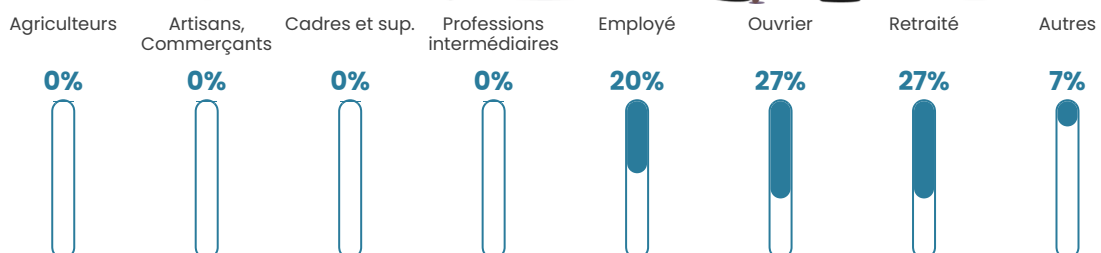

NC

Evolution du nombre d'habitants

Sources : Institut national de la statistique et des études économiques (insee) selon Les dernières parutions officielles de 2024 portant sur les années 2020, 2021 et 2022.

Tranche d'âge

Activité professionnelle

Niveau de diplôme

Composition des ménages

Profils électoraux

Premier tour

	Marine LE PEN	39.62 %
	Emmanuel MACRON	18.87 %
	Jean-Luc MÉLENCHON	15.09 %
	Éric ZEMMOUR	13.21 %
	Jean LASSALLE	7.55 %
	Nathalie ARTHAUD	1.89 %
	Yannick JADOT	1.89 %
	Philippe POUTOU	1.89 %
	Fabien ROUSSEL	0.00 %
	Anne HIDALGO	0.00 %
	Valérie PÉCRESE	0.00 %
	Nicolas DUPONT-AIGNAN	0.00 %