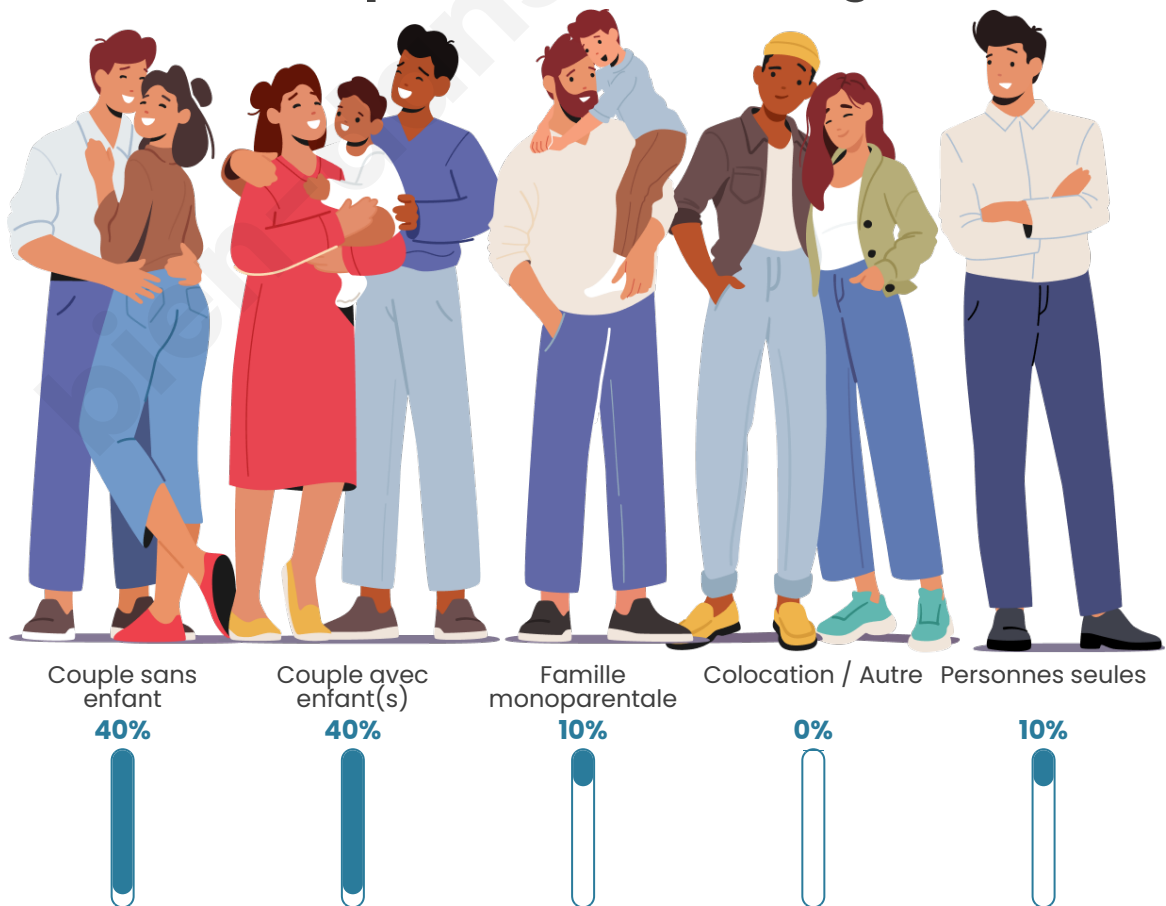

Tranche d'âge

Activité professionnelle

Niveau de diplôme

Composition des ménages

Profils électoraux

Premier tour

	Marine LE PEN	39.62 %
	Emmanuel MACRON	18.87 %
	Jean-Luc MÉLENCHON	15.09 %
	Éric ZEMMOUR	13.21 %
	Jean LASSALLE	7.55 %
	Nathalie ARTHAUD	1.89 %
	Yannick JADOT	1.89 %
	Philippe POUTOU	1.89 %
	Fabien ROUSSEL	0.00 %
	Anne HIDALGO	0.00 %
	Valérie PÉCRESE	0.00 %
	Nicolas DUPONT-AIGNAN	0.00 %