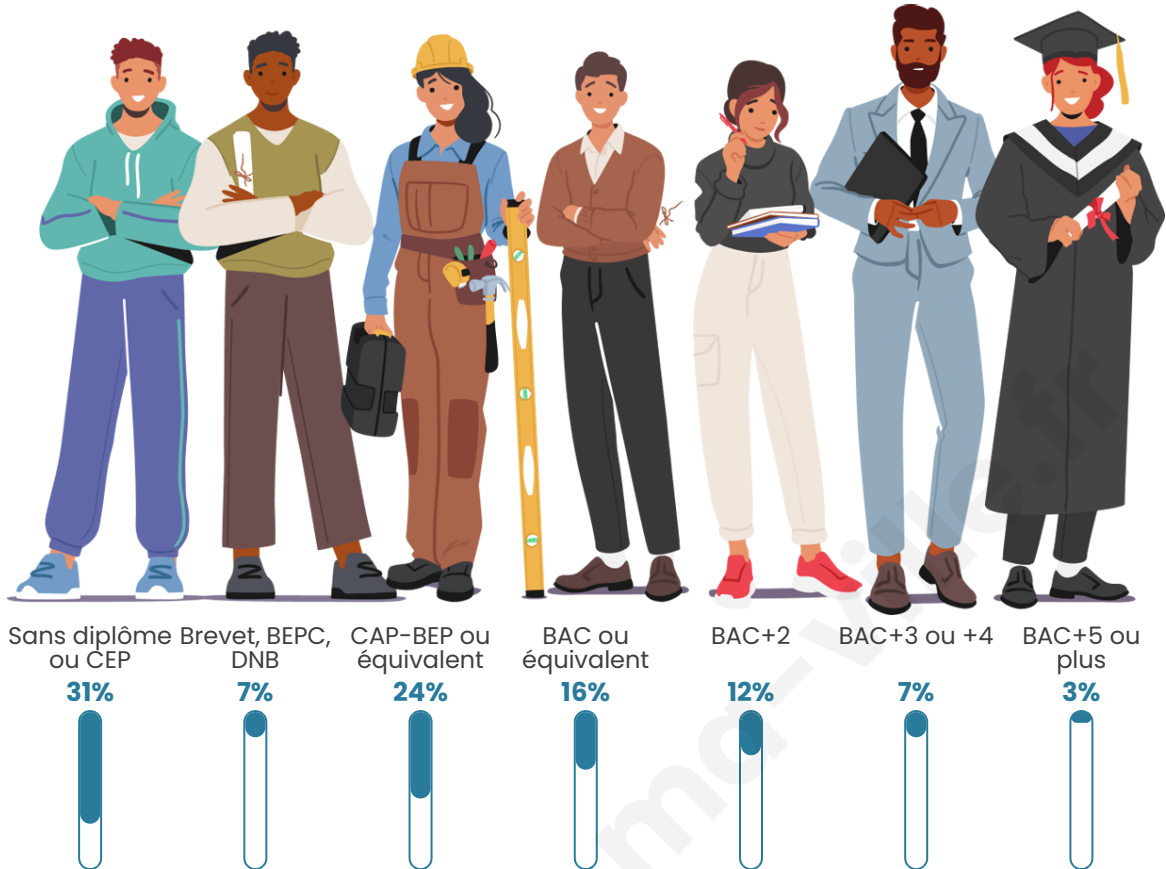

43 ans

Pop active

46.7%

Taux chômage

2.4%

Pop densité

11 h/km²

Revenu moyen

Tranche d'âge

Activité professionnelle

Niveau de diplôme

Composition des ménages

Profils électoraux

Premier tour

	Marine LE PEN	39.62 %
	Emmanuel MACRON	18.87 %
	Jean-Luc MÉLENCHON	15.09 %
	Éric ZEMMOUR	13.21 %
	Jean LASSALLE	7.55 %
	Nathalie ARTHAUD	1.89 %
	Yannick JADOT	1.89 %
	Philippe POUTOU	1.89 %
	Fabien ROUSSEL	0.00 %
	Anne HIDALGO	0.00 %
	Valérie PÉCRESE	0.00 %
	Nicolas DUPONT-AIGNAN	0.00 %