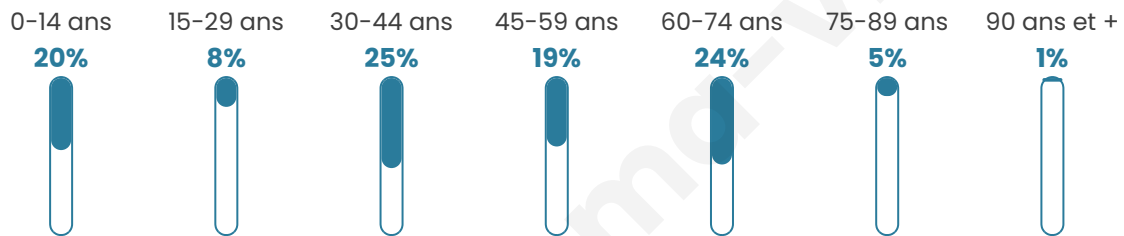

43 ans

Pop active

46.7%

Taux chômage

2.4%

Pop densité

11 h/km²

Revenu moyen

NC

Evolution du nombre d'habitants

Sources : Institut national de la statistique et des études économiques (insee) selon Les dernières parutions officielles de 2024 portant sur les années 2020, 2021 et 2022.

Tranche d'âge

Activité professionnelle

Niveau de diplôme

Composition des ménages

Profils électoraux

Premier tour

	Marine LE PEN	39.62 %
	Emmanuel MACRON	18.87 %
	Jean-Luc MÉLENCHON	15.09 %
	Éric ZEMMOUR	13.21 %
	Jean LASSALLE	7.55 %
	Nathalie ARTHAUD	1.89 %
	Yannick JADOT	1.89 %
	Philippe POUTOU	1.89 %
	Fabien ROUSSEL	0.00 %
	Anne HIDALGO	0.00 %
	Valérie PÉCRESE	0.00 %
	Nicolas DUPONT-AIGNAN	0.00 %