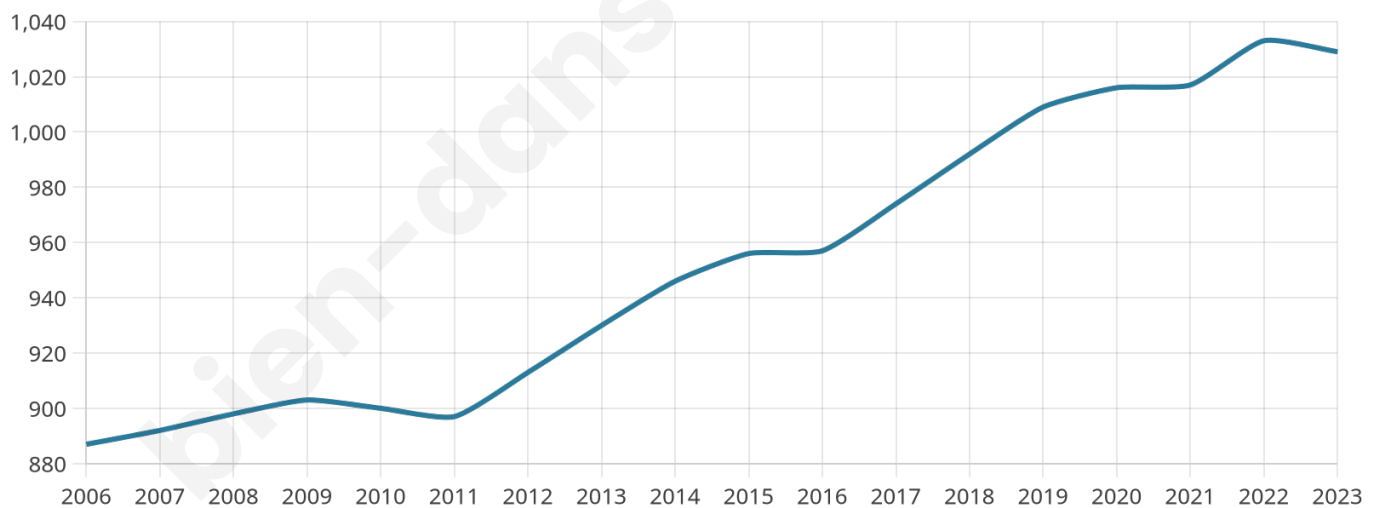

# Statistiques sur la population

Nombre d'habitants

**1 029**

Age moyen

**38 ans**

Pop active

**55.4%**

Taux chômage

**7.3%**

Pop densité

**103 h/km<sup>2</sup>**

Revenu moyen

**32 110 €/an**

## Evolution du nombre d'habitants

Sources : Institut national de la statistique et des études économiques (insee) selon Les dernières parutions officielles de 2024 portant sur les années 2020, 2021 et 2022.