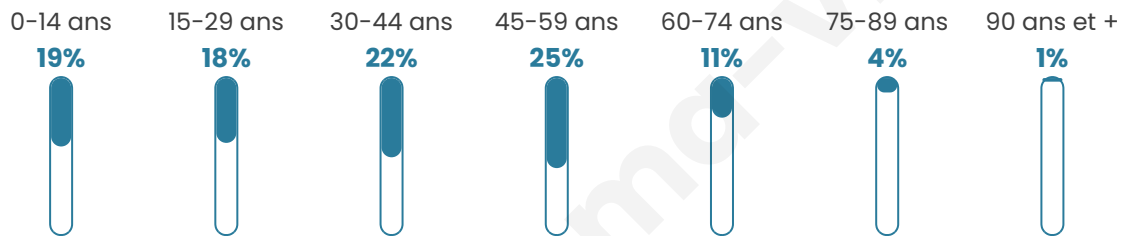

# Statistiques sur la population

Nombre d'habitants

**1 029**

Age moyen

**38 ans**

Pop active

**55.4%**

Taux chômage

**7.3%**

Pop densité

**103 h/km<sup>2</sup>**

Revenu moyen

**32 110 €/an**

## Evolution du nombre d'habitants

Sources : Institut national de la statistique et des études économiques (insee) selon Les dernières parutions officielles de 2024 portant sur les années 2020, 2021 et 2022.

## Tranche d'âge