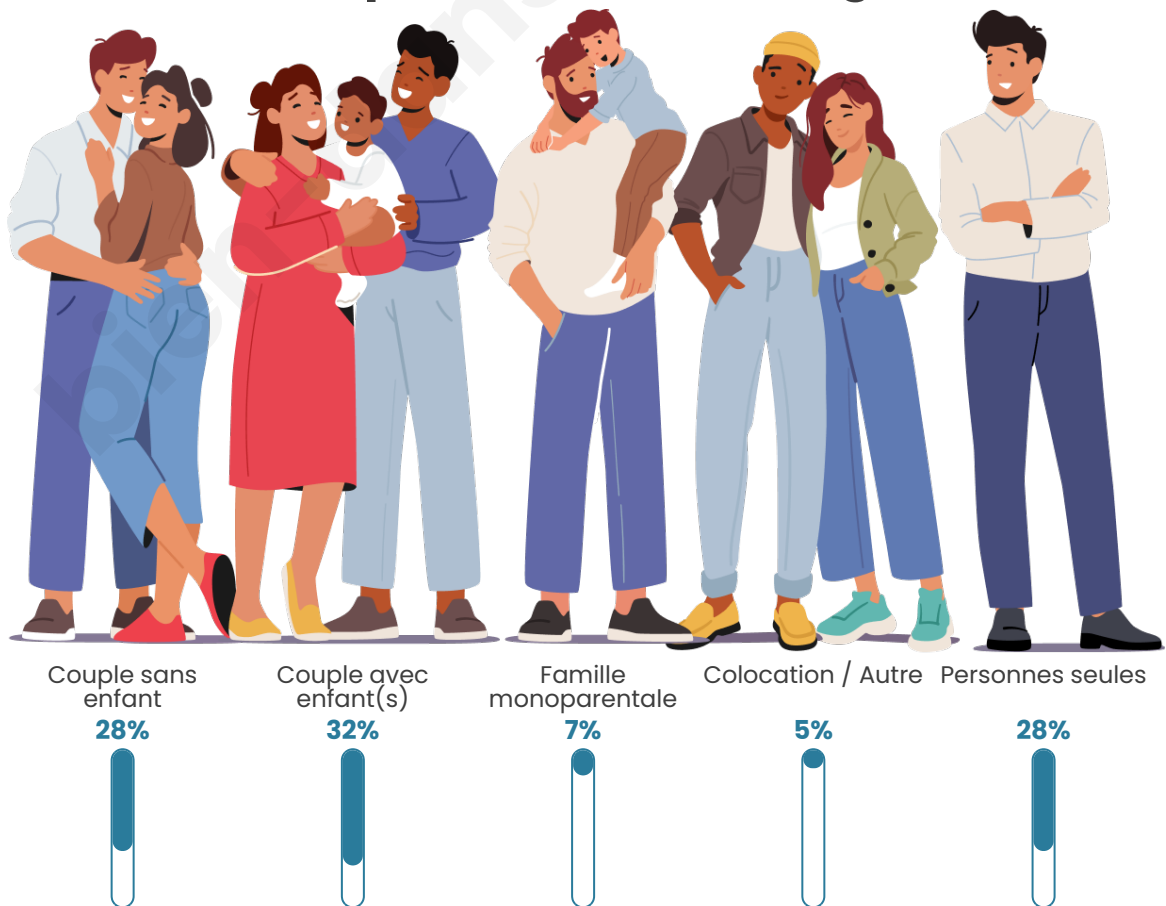

Nombre d'habitants

44 002

Age moyen

38 ans

Pop active

56.5%

Taux chômage

7.8%

Tranche d'âge

Activité professionnelle

Niveau de diplôme

Composition des ménages

Profils électoraux

Premier tour

	Emmanuel MACRON	37.60 %
	Jean-Luc MÉLENCHON	22.64 %
	Marine LE PEN	10.86 %
	Éric ZEMMOUR	8.69 %
	Valérie PÉCRESSE	7.47 %
	Yannick JADOT	5.84 %
	Jean LASSALLE	1.93 %
	Nicolas DUPONT- AIGNAN	1.48 %
	Fabien ROUSSEL	1.32 %
	Anne HIDALGO	1.29 %
	Philippe POUTOU	0.59 %
	Nathalie ARTHAUD	0.29 %