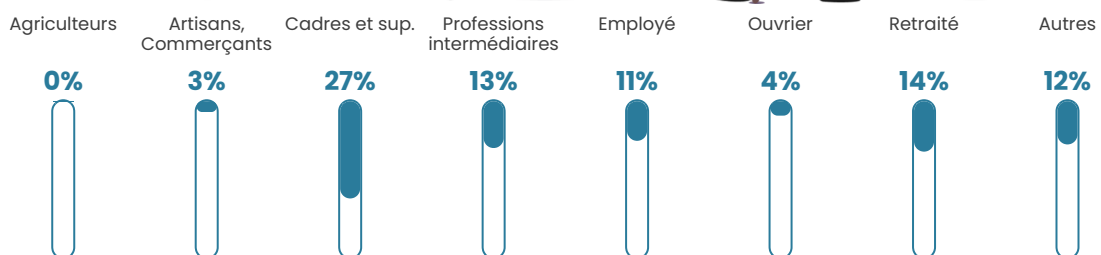

Pop densité

14 667 h/km²

Revenu moyen

30 980 €/an

Evolution du nombre d'habitants

Sources : Institut national de la statistique et des études économiques (insee) selon Les dernières parutions officielles de 2024 portant sur les années 2020, 2021 et 2022.

Tranche d'âge

Activité professionnelle

Niveau de diplôme

Composition des ménages

Profils électoraux

Premier tour

	Emmanuel MACRON	37.60 %
	Jean-Luc MÉLENCHON	22.64 %
	Marine LE PEN	10.86 %
	Éric ZEMMOUR	8.69 %
	Valérie PÉCRESSE	7.47 %
	Yannick JADOT	5.84 %
	Jean LASSALLE	1.93 %
	Nicolas DUPONT- AIGNAN	1.48 %
	Fabien ROUSSEL	1.32 %
	Anne HIDALGO	1.29 %
	Philippe POUTOU	0.59 %
	Nathalie ARTHAUD	0.29 %