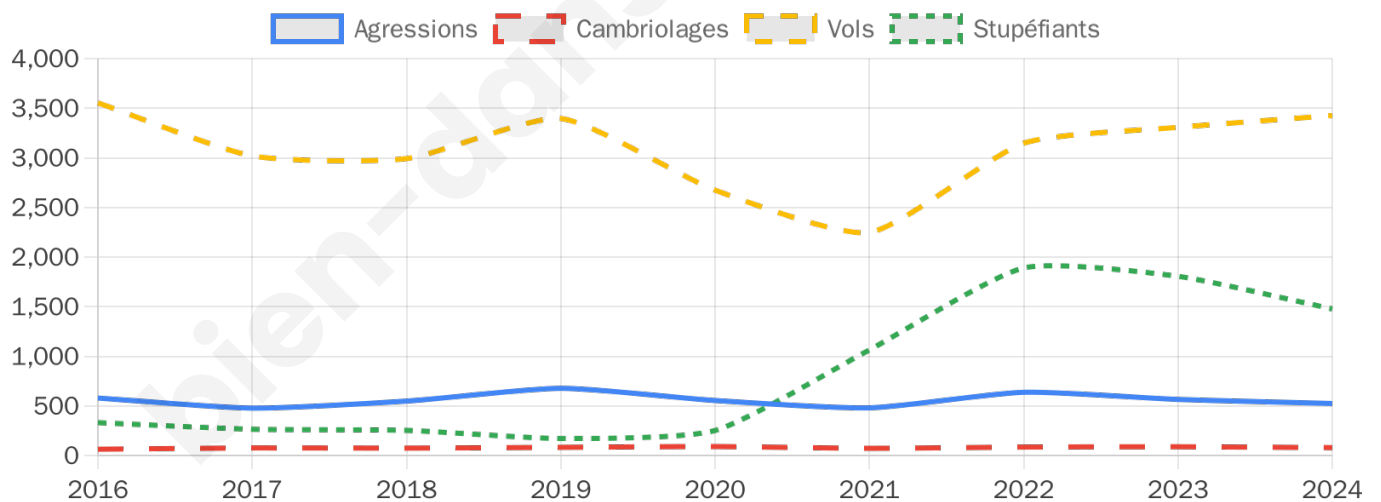

30 003 inscrits

Participation : 81.04%

Votes blancs : 1.50%

Votes nuls : 0.60%

Second tour

	Emmanuel MACRON	76,64 %
	Marine LE PEN	23,36 %

30 015 inscrits

Participation : 77.69%

Votes blancs : 5.86%

Votes nuls : 1.96%

Sécurité

Agressions physiques / sexuelles

524

Cambriolages

79

Vols / dégradations

3 426

Stupéfiants

1 477

Evolution du nombre d'infractions

Pour comparer

(en proportion du nombre d'habitants)

Sources : Bases statistiques communale, départementale et régionale de la délinquance enregistrée par la police et la gendarmerie nationales selon les dernières parutions officielles de 2025 portant sur l'année 2024 ([data.gouv](https://data.gouv.fr)).