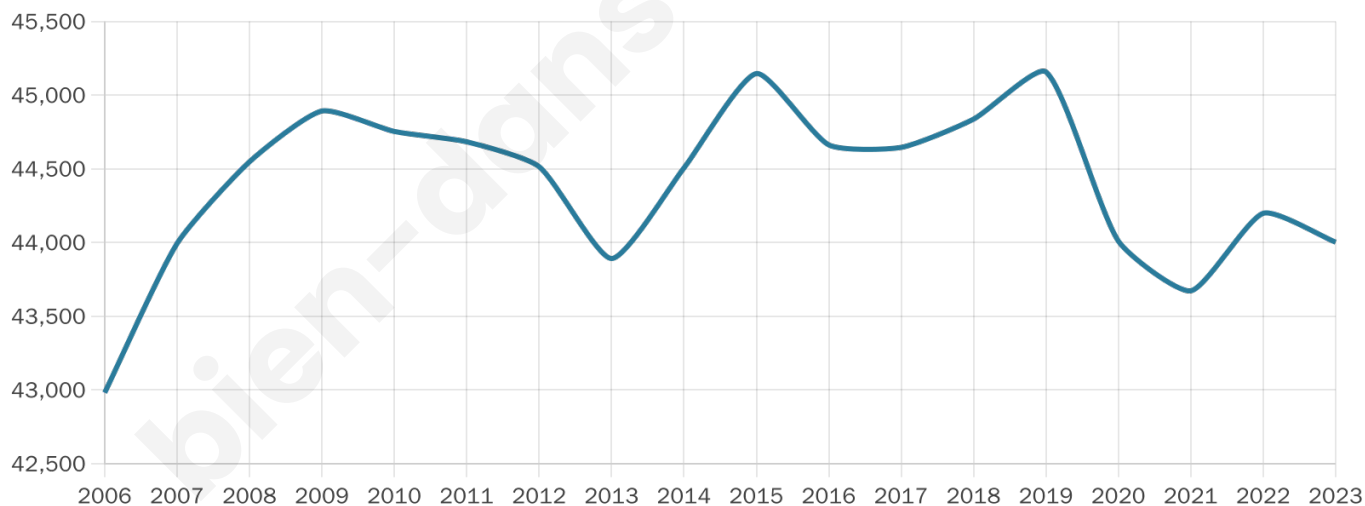

Nombre d'habitants

44 002

Age moyen

38 ans

Pop active

56.5%

Taux chômage

7.8%

Pop densité

14 667 h/km²

Revenu moyen

30 980 €/an

Evolution du nombre d'habitants

Sources : Institut national de la statistique et des études économiques (insee) selon Les dernières parutions officielles de 2024 portant sur les années 2020, 2021 et 2022.

Tranche d'âge

Activité professionnelle

Niveau de diplôme

Composition des ménages

Profils électoraux

Premier tour

	Emmanuel MACRON	37.60 %
	Jean-Luc MÉLENCHON	22.64 %
	Marine LE PEN	10.86 %
	Éric ZEMMOUR	8.69 %
	Valérie PÉCRESSE	7.47 %
	Yannick JADOT	5.84 %
	Jean LASSALLE	1.93 %
	Nicolas DUPONT- AIGNAN	1.48 %
	Fabien ROUSSEL	1.32 %
	Anne HIDALGO	1.29 %
	Philippe POUTOU	0.59 %
	Nathalie ARTHAUD	0.29 %