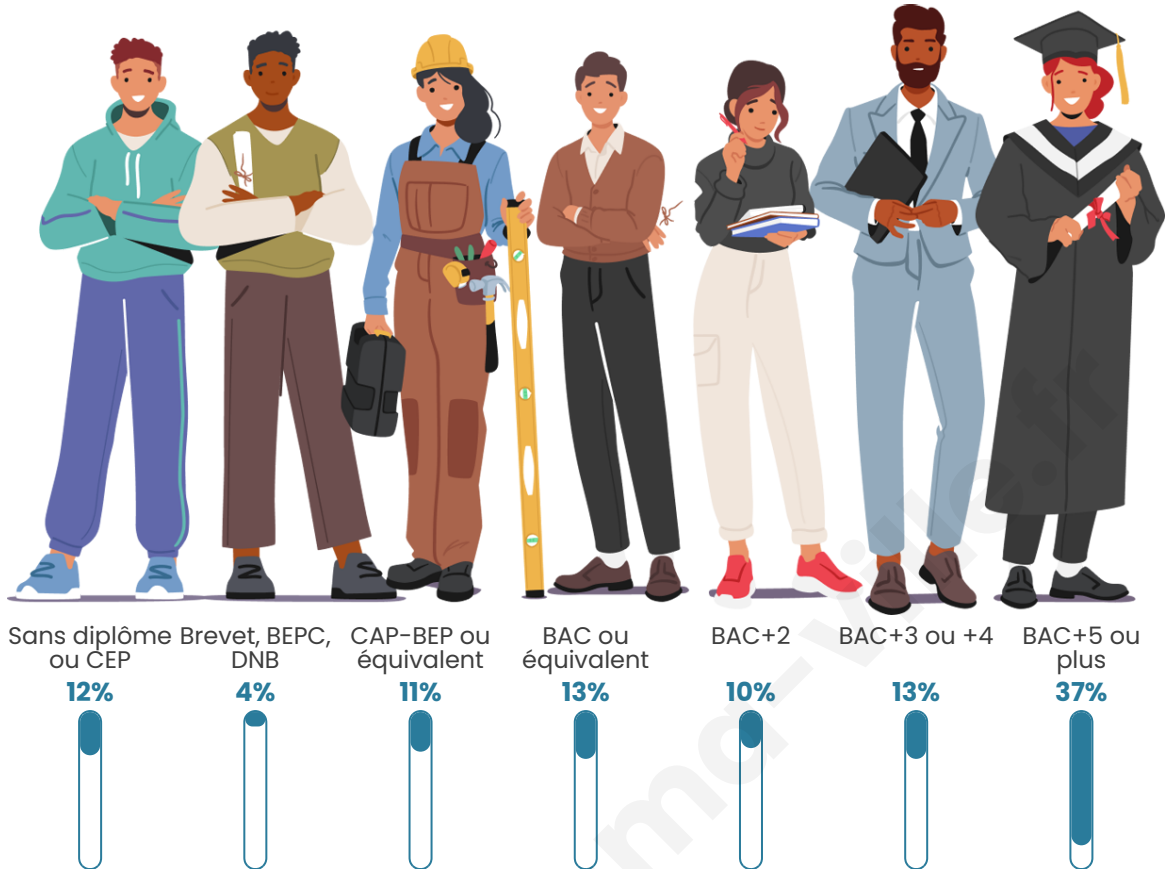

Nombre d'habitants

44 002

Age moyen

38 ans

Pop active

56.5%

Taux chômage

7.8%

Pop densité

14 667 h/km²

Revenu moyen

30 980 €/an

Evolution du nombre d'habitants

Sources : Institut national de la statistique et des études économiques (insee) selon Les dernières parutions officielles de 2024 portant sur les années 2020, 2021 et 2022.

Tranche d'âge

Activité professionnelle

Niveau de diplôme

Composition des ménages

Profils électoraux

Premier tour

	Emmanuel MACRON	37.60 %
	Jean-Luc MÉLENCHON	22.64 %
	Marine LE PEN	10.86 %
	Éric ZEMMOUR	8.69 %
	Valérie PÉCRESSE	7.47 %
	Yannick JADOT	5.84 %
	Jean LASSALLE	1.93 %
	Nicolas DUPONT- AIGNAN	1.48 %
	Fabien ROUSSEL	1.32 %
	Anne HIDALGO	1.29 %
	Philippe POUTOU	0.59 %
	Nathalie ARTHAUD	0.29 %