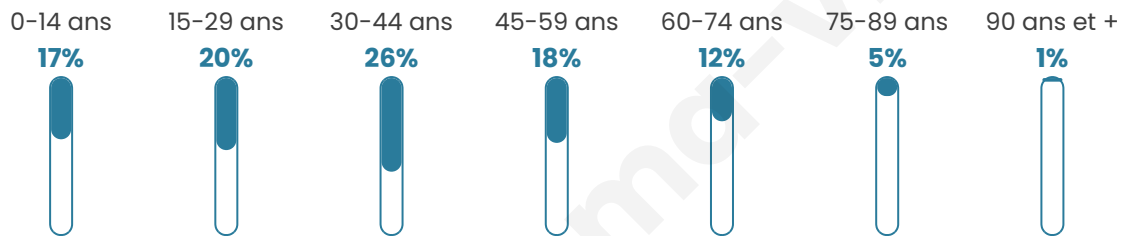

Nombre d'habitants

44 002

Age moyen

38 ans

Pop active

56.5%

Taux chômage

7.8%

Pop densité

14 667 h/km²

Revenu moyen

30 980 €/an

Evolution du nombre d'habitants

Sources : Institut national de la statistique et des études économiques (insee) selon Les dernières parutions officielles de 2024 portant sur les années 2020, 2021 et 2022.

Tranche d'âge

Activité professionnelle

Niveau de diplôme

Composition des ménages

Profils électoraux

Premier tour

	Emmanuel MACRON	37.60 %
	Jean-Luc MÉLENCHON	22.64 %
	Marine LE PEN	10.86 %
	Éric ZEMMOUR	8.69 %
	Valérie PÉCRESSE	7.47 %
	Yannick JADOT	5.84 %
	Jean LASSALLE	1.93 %
	Nicolas DUPONT- AIGNAN	1.48 %
	Fabien ROUSSEL	1.32 %
	Anne HIDALGO	1.29 %
	Philippe POUTOU	0.59 %
	Nathalie ARTHAUD	0.29 %