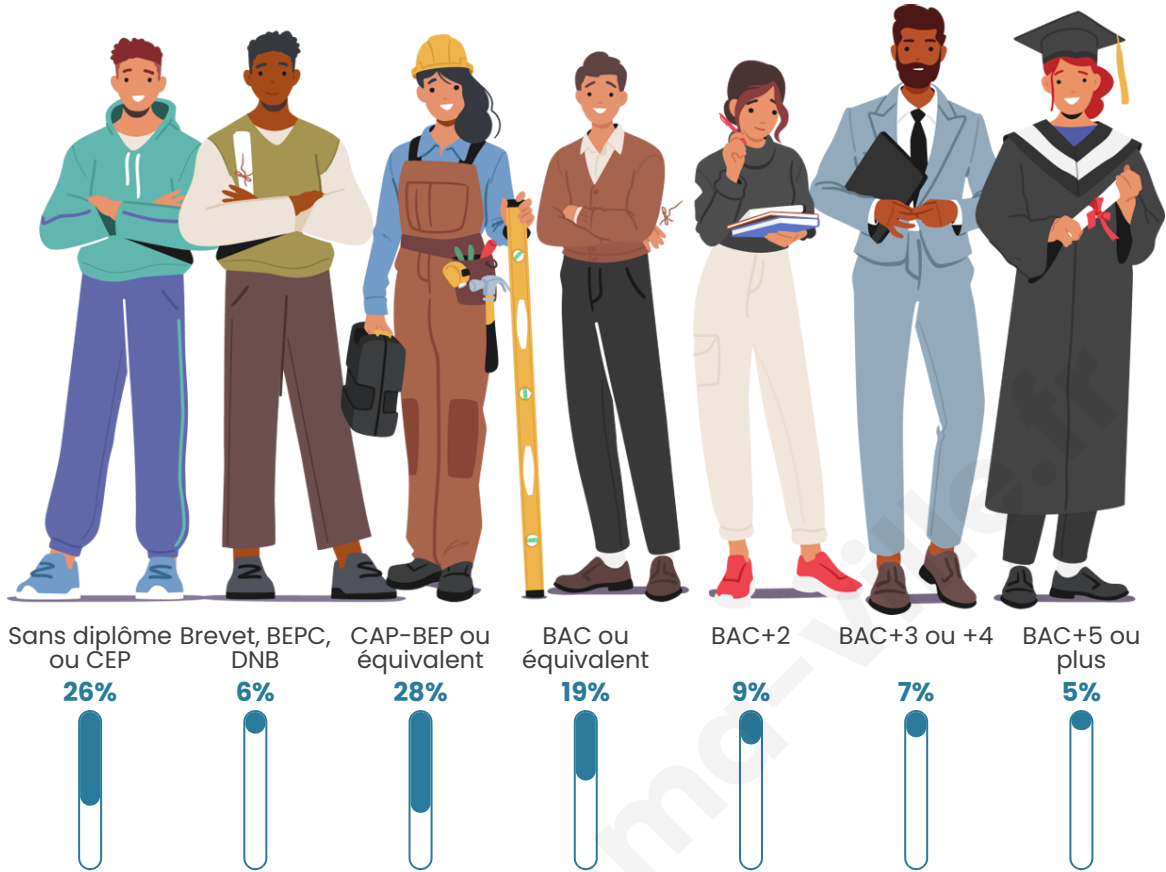

Tranche d'âge

Activité professionnelle

Niveau de diplôme

Composition des ménages

Profils électoraux

Premier tour

	Emmanuel MACRON	28.52 %
	Marine LE PEN	25.09 %
	Jean-Luc MÉLENCHON	19.01 %
	Éric ZEMMOUR	6.69 %
	Valérie PÉCRESSÉ	4.58 %
	Jean LASSALLE	3.87 %
	Yannick JADOT	3.70 %
	Fabien ROUSSEL	2.99 %
	Nicolas DUPONT- AIGNAN	2.46 %
	Philippe POUTOU	1.23 %
	Anne HIDALGO	0.97 %
	Nathalie ARTHAUD	0.88 %