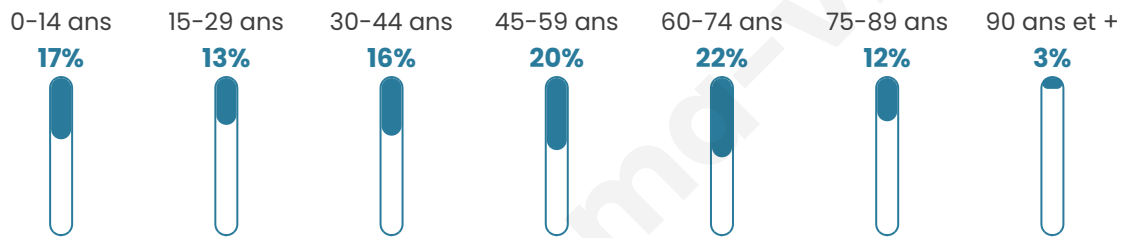

Version web

Ville de Putanges-le-Lac

Présenté par

Sommaire

Situation géographique	3
Statistiques sur la population	4
Evolution du nombre d'habitants	4
Tranche d'âge	5
0-14 ans	5
15-29 ans	5
30-44 ans	5
45-59 ans	5
60-74 ans	5
75-89 ans	5
90 ans et +	5
Activité professionnelle	5
Agriculteurs	5
Artisans, Commerçants	5
Cadres et sup.	5
Professions intermédiaires	5
Employé	5
Ouvrier	5
Retraité	5
Autres	5
Niveau de diplôme	6
Sans diplôme ou CEP	6
Brevet, BEPC, DNB	6
CAP-BEP ou équivalent	6
BAC ou équivalent	6
BAC+2	6
BAC+3 ou +4	6
BAC+5 ou plus	6
Composition des ménages	6
Couple sans enfant	6
Couple avec enfant(s)	6
Famille monoparentale	6
Colocation / Autre	6
Personnes seules	6
Profils électoraux	7
Premier tour	7
Sécurité	8
Evolution du nombre d'infractions	8
Pour comparer	9
Services à la population	10
Commerce	10
Éducation	10
Villes autour de Putanges-le-Lac	11

46 ans

Pop active

41.9%

Taux chômage

8.7%

Pop densité

28 h/km²

Revenu moyen

Tranche d'âge

Activité professionnelle

Niveau de diplôme

Composition des ménages

Profils électoraux

Premier tour

	Emmanuel MACRON	28.52 %
	Marine LE PEN	25.09 %
	Jean-Luc MÉLENCHON	19.01 %
	Éric ZEMMOUR	6.69 %
	Valérie PÉCRESSÉ	4.58 %
	Jean LASSALLE	3.87 %
	Yannick JADOT	3.70 %
	Fabien ROUSSEL	2.99 %
	Nicolas DUPONT- AIGNAN	2.46 %
	Philippe POUTOU	1.23 %
	Anne HIDALGO	0.97 %
	Nathalie ARTHAUD	0.88 %