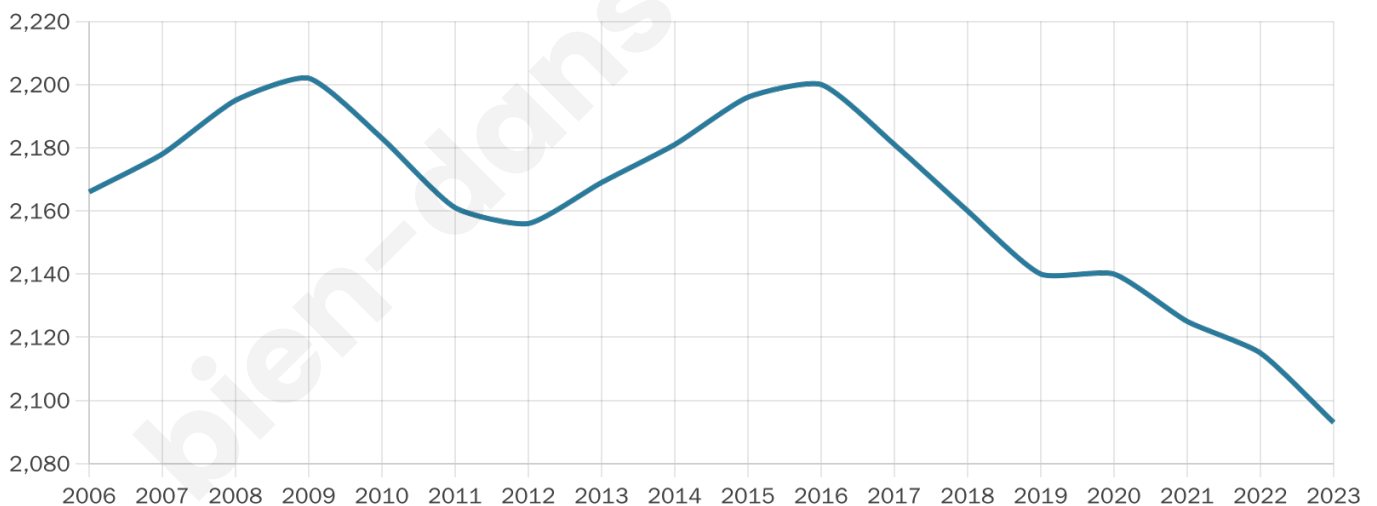

Version web

Ville de Putanges-le-Lac

Présenté par

Sommaire

Situation géographique	3
Statistiques sur la population	4
Evolution du nombre d'habitants	4
Tranche d'âge	5
0-14 ans	5
15-29 ans	5
30-44 ans	5
45-59 ans	5
60-74 ans	5
75-89 ans	5
90 ans et +	5
Activité professionnelle	5
Agriculteurs	5
Artisans, Commerçants	5
Cadres et sup.	5
Professions intermédiaires	5
Employé	5
Ouvrier	5
Retraité	5
Autres	5
Niveau de diplôme	6
Sans diplôme ou CEP	6
Brevet, BEPC, DNB	6
CAP-BEP ou équivalent	6
BAC ou équivalent	6
BAC+2	6
BAC+3 ou +4	6
BAC+5 ou plus	6
Composition des ménages	6
Couple sans enfant	6
Couple avec enfant(s)	6
Famille monoparentale	6
Colocation / Autre	6
Personnes seules	6
Profils électoraux	7
Premier tour	7
Sécurité	8
Evolution du nombre d'infractions	8
Pour comparer	9
Services à la population	10
Commerce	10
Éducation	10
Villes autour de Putanges-le-Lac	11

46 ans

Pop active

41.9%

Taux chômage

8.7%

Pop densité

28 h/km²

Revenu moyen

20 890 €/an

Evolution du nombre d'habitants

Sources : Institut national de la statistique et des études économiques (insee) selon Les dernières parutions officielles de 2024 portant sur les années 2020, 2021 et 2022.