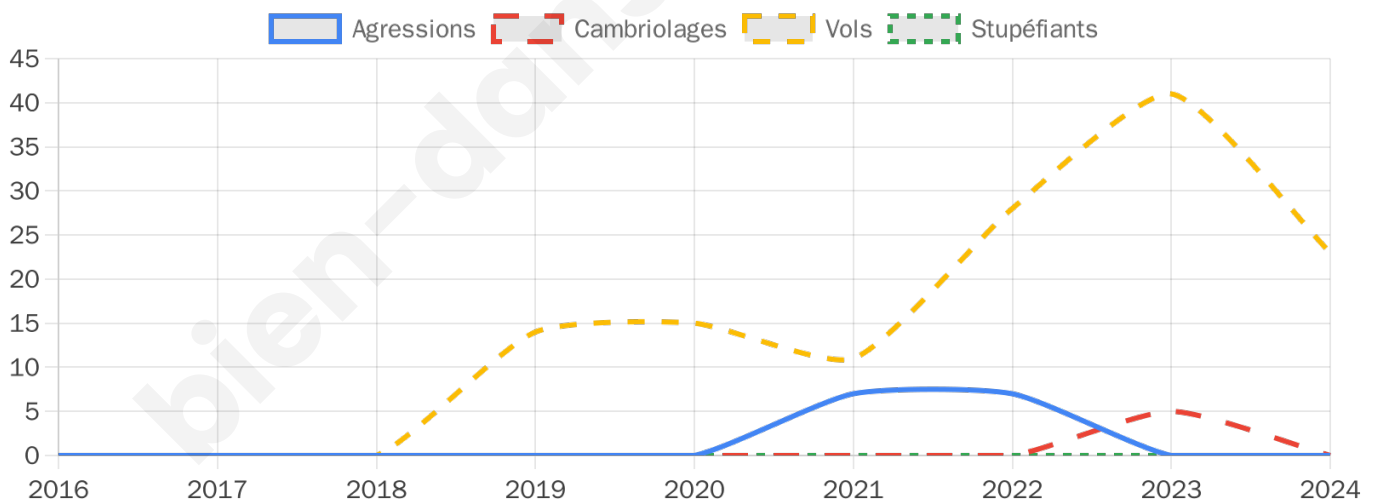

1 613 inscrits

Participation : 71.85%

Votes blancs : 1.64%

Votes nuls : 0.35%

Second tour

	Emmanuel MACRON	54,92 %
	Marine LE PEN	45,08 %

1 614 inscrits

Participation : 72.49%

Votes blancs : 7.44%

Votes nuls : 2.31%

Sécurité

Agressions physiques / sexuelles

0

Cambriolages

0

Vols / dégradations

23

Stupéfiants

0

Evolution du nombre d'infractions

Pour comparer

(en proportion du nombre d'habitants)

Sources : Bases statistiques communale, départementale et régionale de la délinquance enregistrée par la police et la gendarmerie nationales selon les dernières parutions officielles de 2025 portant sur l'année 2024 ([data.gouv](https://data.gouv.fr)).