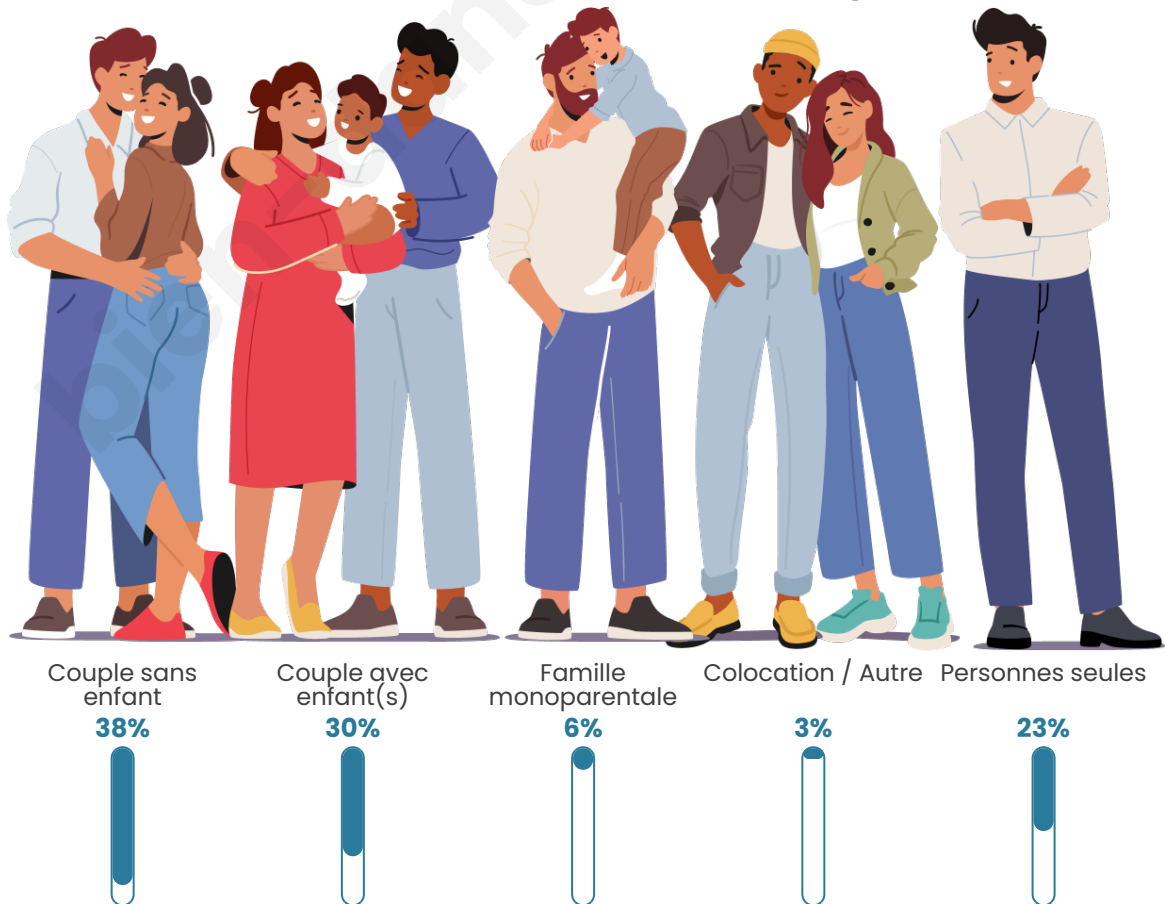

Tranche d'âge

Activité professionnelle

Niveau de diplôme

Composition des ménages

Profils électoraux

Premier tour

	Emmanuel MACRON	28.52 %
	Marine LE PEN	25.09 %
	Jean-Luc MÉLENCHON	19.01 %
	Éric ZEMMOUR	6.69 %
	Valérie PÉCRESSÉ	4.58 %
	Jean LASSALLE	3.87 %
	Yannick JADOT	3.70 %
	Fabien ROUSSEL	2.99 %
	Nicolas DUPONT- AIGNAN	2.46 %
	Philippe POUTOU	1.23 %
	Anne HIDALGO	0.97 %
	Nathalie ARTHAUD	0.88 %