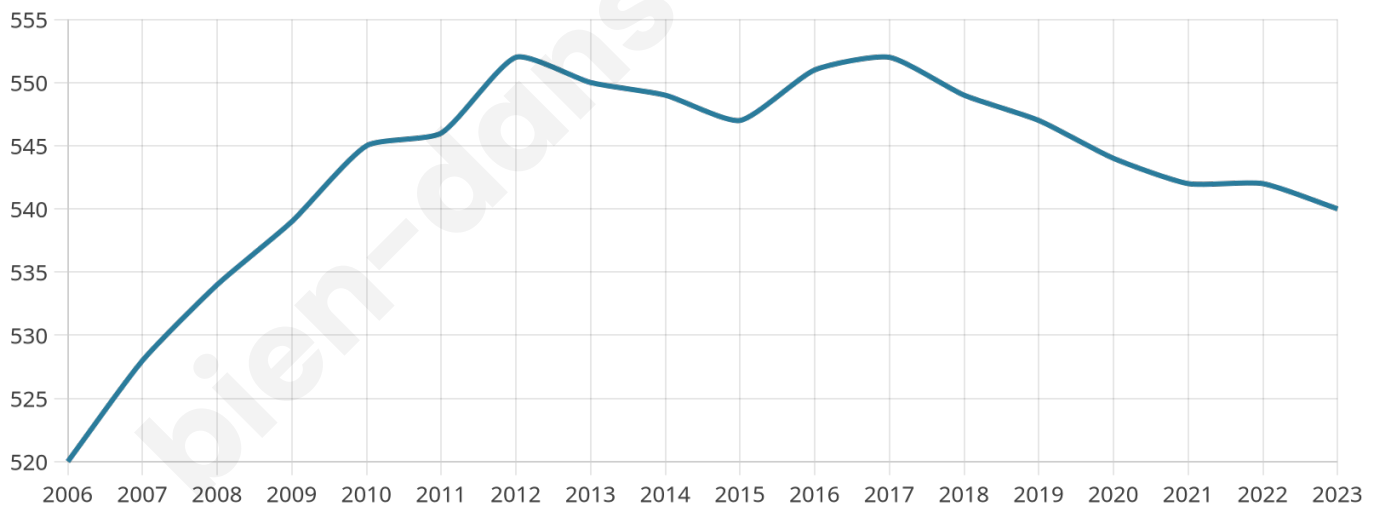

# Statistiques sur la population

Nombre d'habitants

**540**

Age moyen

**45 ans**

Pop active

**44.4%**

Taux chômage

**4.1%**

Pop densité

**54 h/km<sup>2</sup>**

Revenu moyen

**24 410 €/an**

## Evolution du nombre d'habitants

Sources : Institut national de la statistique et des études économiques (insee) selon Les dernières parutions officielles de 2024 portant sur les années 2020, 2021 et 2022.