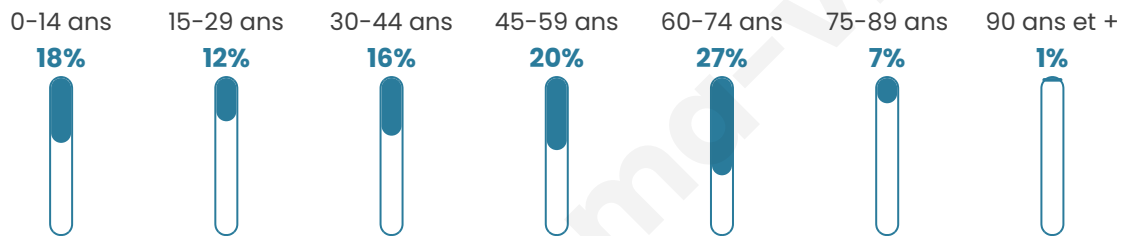

# Statistiques sur la population

Nombre d'habitants

**540**

Age moyen

**45 ans**

Pop active

**44.4%**

Taux chômage

**4.1%**

Pop densité

**54 h/km<sup>2</sup>**

Revenu moyen

**24 410 €/an**

## Evolution du nombre d'habitants

Sources : Institut national de la statistique et des études économiques (insee) selon Les dernières parutions officielles de 2024 portant sur les années 2020, 2021 et 2022.

## Tranche d'âge