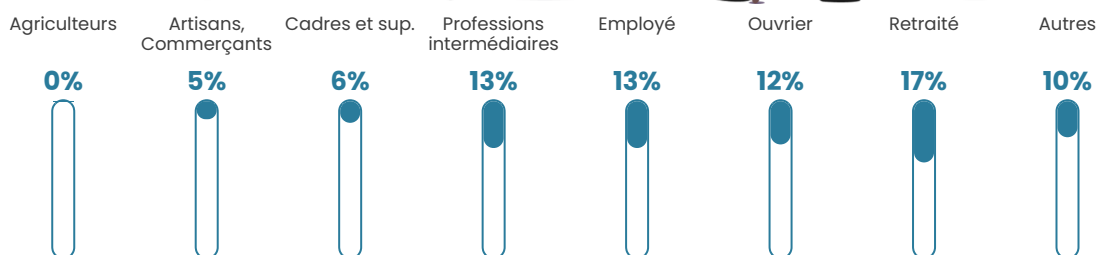

Pop densité

317 h/km²

Revenu moyen

27 420 €/an

Evolution du nombre d'habitants

Sources : Institut national de la statistique et des études économiques (insee) selon Les dernières parutions officielles de 2024 portant sur les années 2020, 2021 et 2022.

Tranche d'âge

Activité professionnelle

Niveau de diplôme

Composition des ménages

Profils électoraux

Premier tour

	Marine LE PEN	34.01 %
	Emmanuel MACRON	25.25 %
	Jean-Luc MÉLENCHON	15.41 %
	Éric ZEMMOUR	10.42 %
	Valérie PÉCRESSE	3.95 %
	Yannick JADOT	3.01 %
	Jean LASSALLE	2.25 %
	Nicolas DUPONT-AIGNAN	2.11 %
	Fabien ROUSSEL	1.44 %
	Anne HIDALGO	1.12 %
	Philippe POUTOU	0.63 %
	Nathalie ARTHAUD	0.40 %