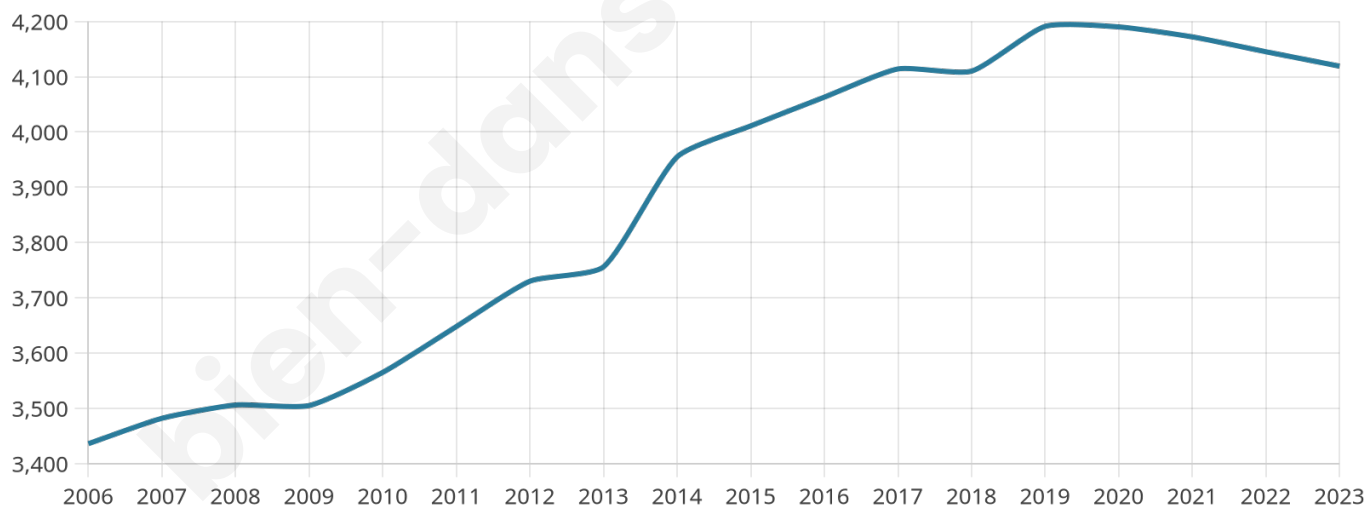

Nombre d'habitants

4 119

Age moyen

37 ans

Pop active

50.3%

Taux chômage

5.3%

Pop densité

317 h/km²

Revenu moyen

27 420 €/an

Evolution du nombre d'habitants

Sources : Institut national de la statistique et des études économiques (insee) selon Les dernières parutions officielles de 2024 portant sur les années 2020, 2021 et 2022.

Tranche d'âge

Activité professionnelle

Niveau de diplôme

Composition des ménages

Profils électoraux

Premier tour

	Marine LE PEN	34.01 %
	Emmanuel MACRON	25.25 %
	Jean-Luc MÉLENCHON	15.41 %
	Éric ZEMMOUR	10.42 %
	Valérie PÉCRESSE	3.95 %
	Yannick JADOT	3.01 %
	Jean LASSALLE	2.25 %
	Nicolas DUPONT-AIGNAN	2.11 %
	Fabien ROUSSEL	1.44 %
	Anne HIDALGO	1.12 %
	Philippe POUTOU	0.63 %
	Nathalie ARTHAUD	0.40 %