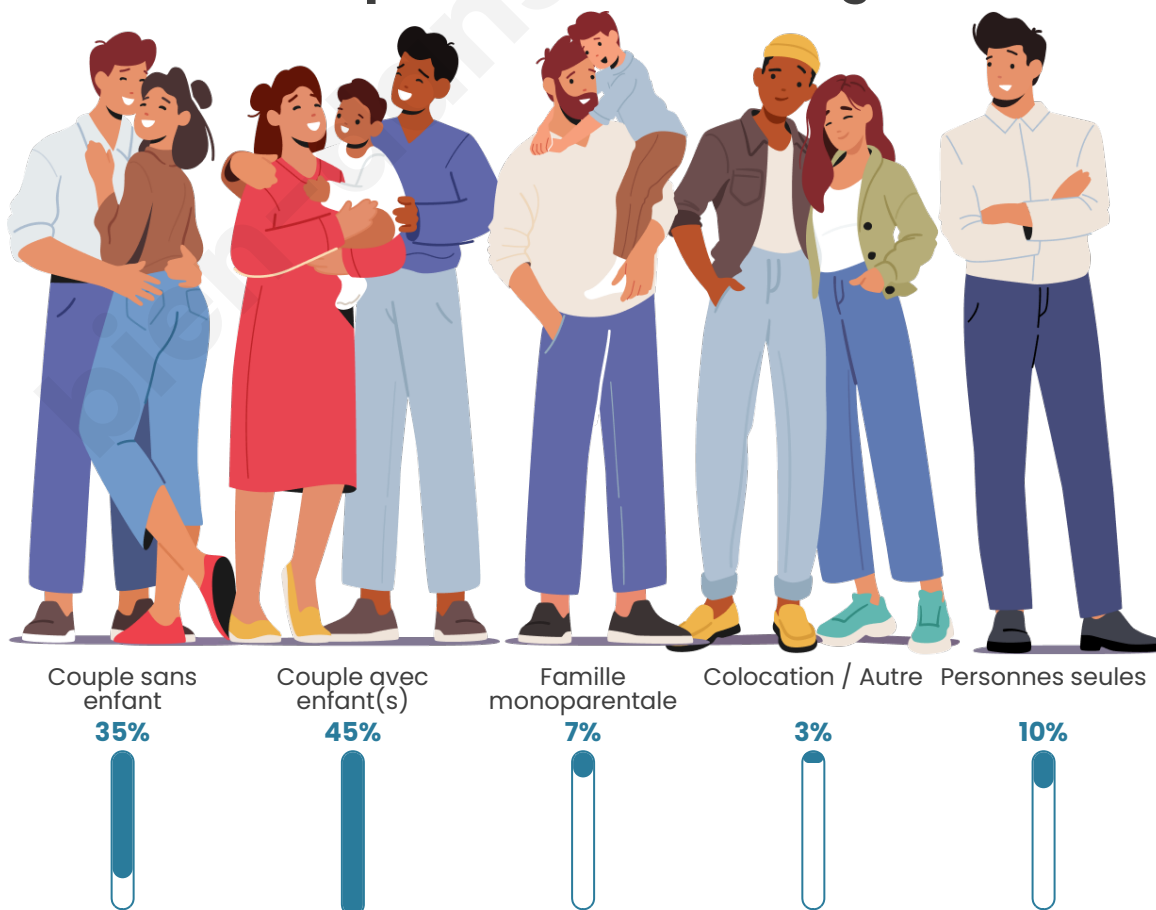

Tranche d'âge

Activité professionnelle

Niveau de diplôme

Composition des ménages

Profils électoraux

Premier tour

	Marine LE PEN	34.01 %
	Emmanuel MACRON	25.25 %
	Jean-Luc MÉLENCHON	15.41 %
	Éric ZEMMOUR	10.42 %
	Valérie PÉCRESSE	3.95 %
	Yannick JADOT	3.01 %
	Jean LASSALLE	2.25 %
	Nicolas DUPONT-AIGNAN	2.11 %
	Fabien ROUSSEL	1.44 %
	Anne HIDALGO	1.12 %
	Philippe POUTOU	0.63 %
	Nathalie ARTHAUD	0.40 %