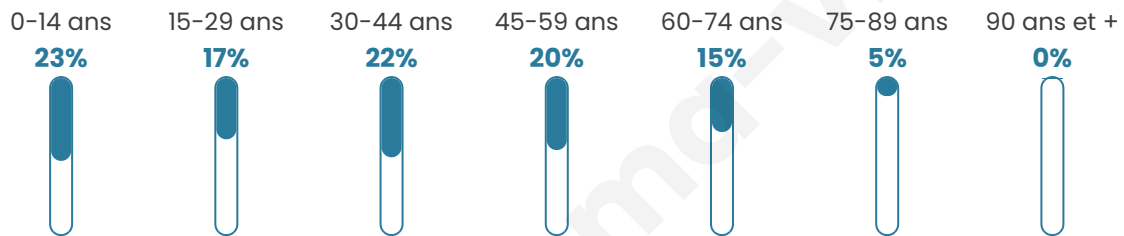

Nombre d'habitants

4 119

Age moyen

37 ans

Pop active

50.3%

Taux chômage

5.3%

Pop densité

317 h/km²

Revenu moyen

27 420 €/an

Evolution du nombre d'habitants

Sources : Institut national de la statistique et des études économiques (insee) selon Les dernières parutions officielles de 2024 portant sur les années 2020, 2021 et 2022.

Tranche d'âge

Activité professionnelle

Niveau de diplôme

Composition des ménages

Profils électoraux

Premier tour

	Marine LE PEN	34.01 %
	Emmanuel MACRON	25.25 %
	Jean-Luc MÉLENCHON	15.41 %
	Éric ZEMMOUR	10.42 %
	Valérie PÉCRESSE	3.95 %
	Yannick JADOT	3.01 %
	Jean LASSALLE	2.25 %
	Nicolas DUPONT-AIGNAN	2.11 %
	Fabien ROUSSEL	1.44 %
	Anne HIDALGO	1.12 %
	Philippe POUTOU	0.63 %
	Nathalie ARTHAUD	0.40 %