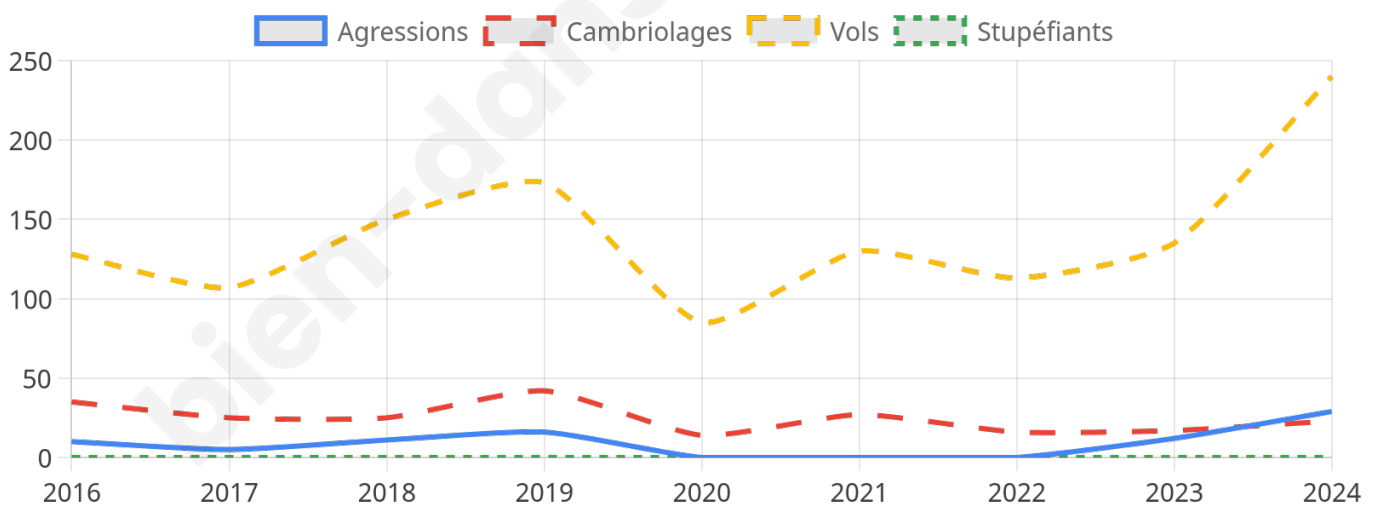

2 862 inscrits

Participation : 79.11%

Votes blancs : 1.46%

Votes nuls : 0.22%

Second tour

	Emmanuel MACRON	45,52 %
	Marine LE PEN	54,48 %

2 866 inscrits

Participation : 75.16%

Votes blancs : 3.3%

Votes nuls : 1.86%

Sécurité

Agressions physiques / sexuelles

29

Cambriolages

23

Vols / dégradations

240

Stupéfiants

0

Evolution du nombre d'infractions

Pour comparer

(en proportion du nombre d'habitants)

Sources : Bases statistiques communale, départementale et régionale de la délinquance enregistrée par la police et la gendarmerie nationales selon les dernières parutions officielles de 2025 portant sur l'année 2024 ([data.gouv](https://data.gouv.fr)).