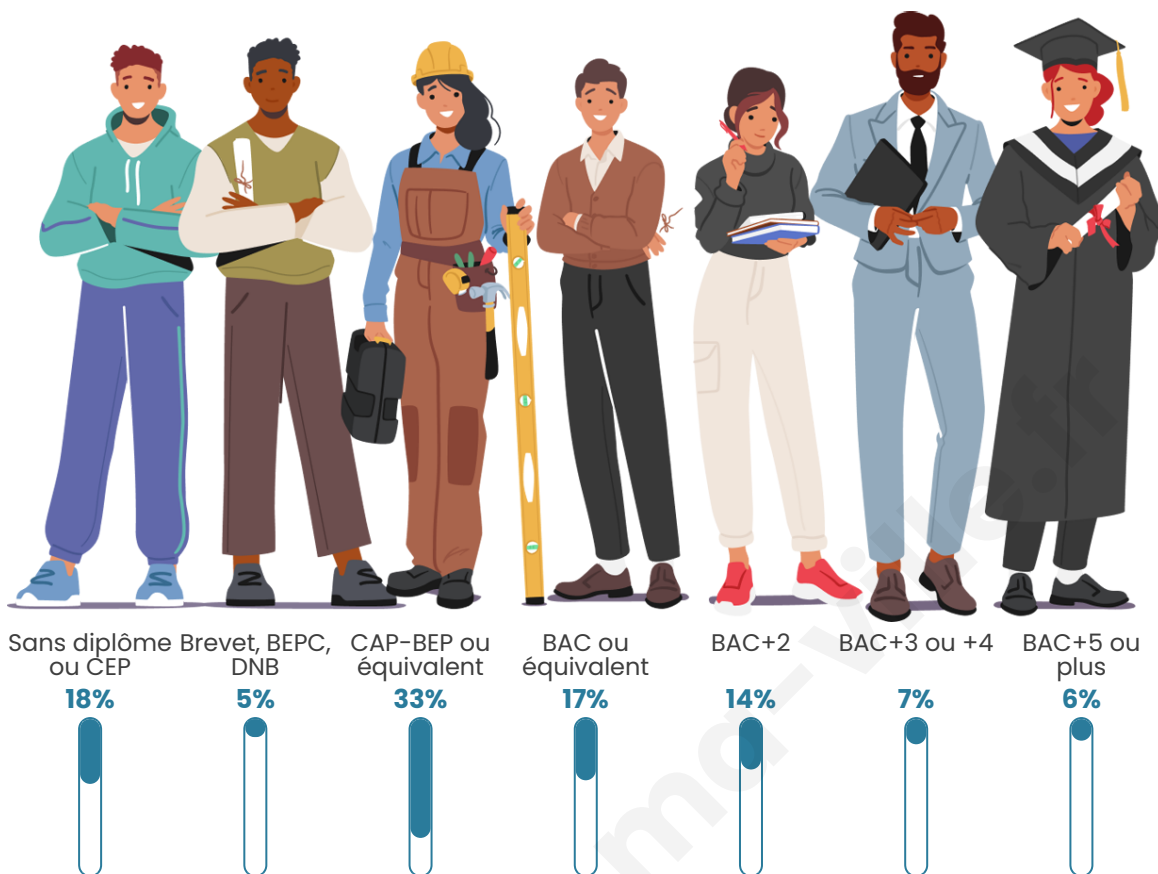

Nombre d'habitants

4 119

Age moyen

37 ans

Pop active

50.3%

Taux chômage

5.3%

Pop densité

317 h/km²

Revenu moyen

27 420 €/an

Evolution du nombre d'habitants

Sources : Institut national de la statistique et des études économiques (insee) selon Les dernières parutions officielles de 2024 portant sur les années 2020, 2021 et 2022.

Tranche d'âge

Activité professionnelle

Niveau de diplôme

Composition des ménages

Profils électoraux

Premier tour

	Marine LE PEN	34.01 %
	Emmanuel MACRON	25.25 %
	Jean-Luc MÉLENCHON	15.41 %
	Éric ZEMMOUR	10.42 %
	Valérie PÉCRESSE	3.95 %
	Yannick JADOT	3.01 %
	Jean LASSALLE	2.25 %
	Nicolas DUPONT-AIGNAN	2.11 %
	Fabien ROUSSEL	1.44 %
	Anne HIDALGO	1.12 %
	Philippe POUTOU	0.63 %
	Nathalie ARTHAUD	0.40 %